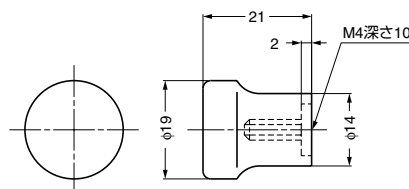

ランプ印 つまみ GD-20

- ■注意
- 別注の場合、数量は通常10,000ヶよりできますが、詳細は弊社営業担当者とお打ち合わせください。
- ■付属品
- 十字穴付トラス小ねじM4×25

注文コード	品番	材料	色	質量	1箱	1カートン
G 100-012-074	GD-20	ABS樹脂	ブラック	5g	50ヶ	500ヶ