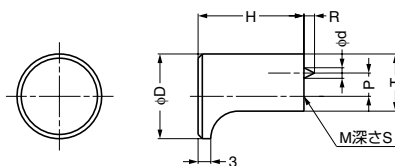

本カタログに掲載している製品内容は、部品としての品質範囲です。この部品を使用した最終製品の機能・性能・安全を保証するものではありません。

ランプ印 つまみ SGL型

- 付属品
- SGL-12 : 十字穴付トラス小ねじM3×28
- SGL-16、SGL-20 : 十字穴付トラス小ねじM4×28

注文コード	品番	材料	仕上	D	H	T	P	d	R	M	S	質量	1箱	1カートン
G 100-012-016	SGL-12	ABS樹脂	サテックロムめっき	12	18	8.5	3	2	2	M3	10	1g	60ヶ	1,800ヶ
100-012-017	SGL-16	ABS樹脂	サテックロムめっき	16	22	11	4	2	2.5	M4	14	2g	40ヶ	1,200ヶ
100-012-018	SGL-20	ABS樹脂	サテックロムめっき	20	25	13.5	5	2.5	2.5	M4	16	3.5g	30ヶ	900ヶ