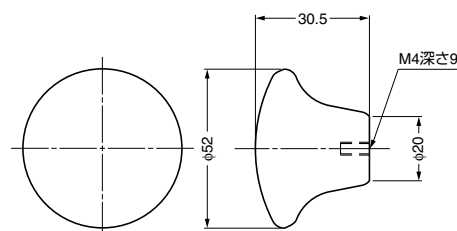

本カタログに掲載している製品内容は、部品としての品質範囲です。この部品を使用した最終製品の機能・性能・安全を保証するものではありません。

ランプ印 つまみ SGL型

- 付属品
- SGL-12 : 十字穴付トラス小ねじM3×28
- SGL-16、SGL-20 : 十字穴付トラス小ねじM4×28

注文コード	品番	材料	仕上	D	H	T	P	d	R	M	S	質量	1箱	1カートン
G 100-012-016	SGL-12	ABS樹脂	サテックロムめっき	12	18	8.5	3	2	2	M3	10	1g	60ヶ	1,800ヶ
100-012-017	SGL-16	ABS樹脂	サテックロムめっき	16	22	11	4	2	2.5	M4	14	2g	40ヶ	1,200ヶ
100-012-018	SGL-20	ABS樹脂	サテックロムめっき	20	25	13.5	5	2.5	2.5	M4	16	3.5g	30ヶ	900ヶ

ランプ印 つまみ GD-20

- 注意
- 別注の場合、数量は通常10,000ヶよりできますが、詳細は弊社営業担当者とお打ち合わせください。
- 付属品
- 十字穴付トラス小ねじM4×25

注文コード	品番	材料	色	質量	1箱	1カートン
G 100-012-074	GD-20	ABS樹脂	ブラック	5g	50ヶ	500ヶ

ランプ印 ポタリー丸つまみ 215F

- 付属品
- 十字穴付トラス小ねじM4×25