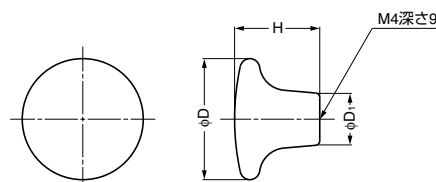

ランプ印 ポタリー丸つまみ 231F、232F、217F

- ■付属品
- 十字穴付トラス小ねじM4×25

注文コード	品番	材料	色	D	D₁	H	質量	1箱	1カートン
100-012-098	231F	セラミック	ホワイ	26	16	19	12g	50ヶ	200ヶ
100-012-099	232F	セラミック	ホワイ	32	15.5	23	17g	50ヶ	200ヶ
100-012-095	217F	セラミック	ホワイ	39	17.5	26	26g	50ヶ	200ヶ

【環境対応マークの見方】
G このマークの製品はRoHS指令に対応しています。

ホームページアドレス <http://www.sugatsune.co.jp/>
No.200-1カタログ