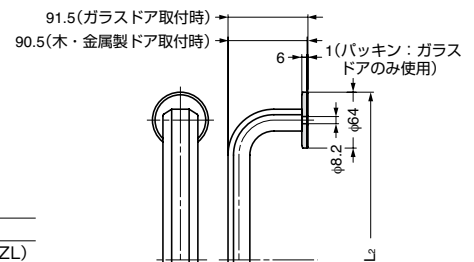

■注意

- 片面取付仕様 (ZL-1501-OS、ZL-1501-IS) は、取付ねじは付属しておりません。扉の仕様に合わせて適切なねじをご準備ください。
- 扉に加工する取付穴のピッチは、公差±1で加工してください。
- 外形、取付方法の変更予定はありませんが、内部構造は変更する可能性があります。あらかじめご了承ください。

■丸座ZL-1501-R (別売品)

注文コード	品番
G 100-011-015	ZL-1501-R

ZL-1501-WRには丸座が付属します。

丸座ZL-1501-R使用時

材料	仕上
ステンレス鋼 (SUS316)	Zwei L仕上 (ZL)

注文コード	品番	仕様	L ₁	L ₂	P
100-177-010	ZL-1501-OS-320	片面取付丸座無し (室外側)	345	384	320
100-177-016	ZL-1501-IS-320	片面取付丸座無し (室内側)	345	384	320
100-170-290	ZL-1501-WN-320	両面取付丸座無セット	345	384	320
100-170-293	ZL-1501-WR-320	両面取付丸座付セット	345	384	320
100-177-011	ZL-1501-OS-640	片面取付丸座無し (室外側)	665	704	640
100-177-017	ZL-1501-IS-640	片面取付丸座無し (室内側)	665	704	640
100-170-291	ZL-1501-WN-640	両面取付丸座無セット	665	704	640
100-170-294	ZL-1501-WR-640	両面取付丸座付セット	665	704	640
100-177-012	ZL-1501-OS-960	片面取付丸座無し (室外側)	985	1024	960
100-177-018	ZL-1501-IS-960	片面取付丸座無し (室内側)	985	1024	960
100-170-292	ZL-1501-WN-960	両面取付丸座無セット	985	1024	960
100-170-295	ZL-1501-WR-960	両面取付丸座付セット	985	1024	960

注文コード	品番	仕様	L ₁	L ₂	P
100-177-013	※ZL-1501-OS-1280	片面取付丸座無し (室外側)	1305	1344	1280
100-177-019	※ZL-1501-IS-1280	片面取付丸座無し (室内側)	1305	1344	1280
100-170-250	※ZL-1501-WN-1280	両面取付丸座無セット	1305	1344	1280
100-170-254	※ZL-1501-WR-1280	両面取付丸座付セット	1305	1344	1280
100-177-014	※ZL-1501-OS-1600	片面取付丸座無し (室外側)	1625	1664	1600
100-177-020	※ZL-1501-IS-1600	片面取付丸座無し (室内側)	1625	1664	1600
100-170-252	※ZL-1501-WN-1600	両面取付丸座無セット	1625	1664	1600
100-170-255	※ZL-1501-WR-1600	両面取付丸座付セット	1625	1664	1600
100-177-015	※ZL-1501-OS-1920	片面取付丸座無し (室外側)	1945	1984	1920
100-177-021	※ZL-1501-IS-1920	片面取付丸座無し (室内側)	1945	1984	1920
100-170-253	※ZL-1501-WN-1920	両面取付丸座無セット	1945	1984	1920
100-170-256	※ZL-1501-WR-1920	両面取付丸座付セット	1945	1984	1920