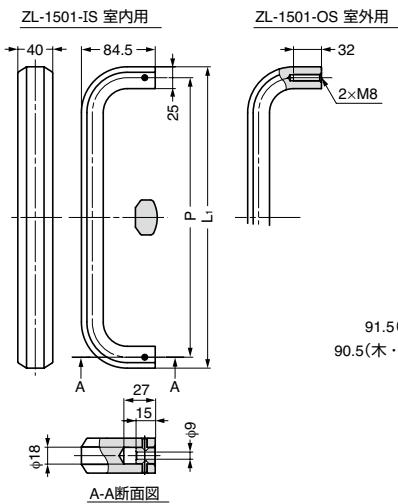

■注意

- 片面取付仕様 (ZL-1501-OS、ZL-1501-IS) は、取付ねじは付属しておりません。扉の仕様に合わせて適切なねじをご準備ください。
- 扉に加工する取付穴のピッチは、公差±1で加工してください。
- 外形、取付方法の変更予定はありませんが、内部構造は変更する可能性があります。あらかじめご了承ください。

■丸座ZL-1501-R (別売品)

注文コード	品番
G 100-011-015	ZL-1501-R

ZL-1501-WRには丸座が付属します。

丸座ZL-1501-R使用時

材料	仕上
ステンレス鋼 (SUS316)	Zwei L仕上 (ZL)

注文コード	品番	仕様	L ₁	L ₂	P
100-177-010	ZL-1501-OS-320	片面取付丸座無し (室外側)	345	384	320
100-177-016	ZL-1501-IS-320	片面取付丸座無し (室内側)	345	384	320
100-170-290	ZL-1501-WN-320	両面取付丸座無セット	345	384	320
100-170-293	ZL-1501-WR-320	両面取付丸座付セット	345	384	320
100-177-011	ZL-1501-OS-640	片面取付丸座無し (室外側)	665	704	640
100-177-017	ZL-1501-IS-640	片面取付丸座無し (室内側)	665	704	640
100-170-291	ZL-1501-WN-640	両面取付丸座無セット	665	704	640
100-170-294	ZL-1501-WR-640	両面取付丸座付セット	665	704	640
100-177-012	ZL-1501-OS-960	片面取付丸座無し (室外側)	985	1024	960
100-177-018	ZL-1501-IS-960	片面取付丸座無し (室内側)	985	1024	960
100-170-292	ZL-1501-WN-960	両面取付丸座無セット	985	1024	960
100-170-295	ZL-1501-WR-960	両面取付丸座付セット	985	1024	960

注文コード	品番	仕様	L ₁	L ₂	P
100-177-013	※ZL-1501-OS-1280	片面取付丸座無し (室外側)	1305	1344	1280
100-177-019	※ZL-1501-IS-1280	片面取付丸座無し (室内側)	1305	1344	1280
100-170-250	※ZL-1501-WN-1280	両面取付丸座無セット	1305	1344	1280
100-170-254	※ZL-1501-WR-1280	両面取付丸座付セット	1305	1344	1280
100-177-014	※ZL-1501-OS-1600	片面取付丸座無し (室外側)	1625	1664	1600
100-177-020	※ZL-1501-IS-1600	片面取付丸座無し (室内側)	1625	1664	1600
100-170-252	※ZL-1501-WN-1600	両面取付丸座無セット	1625	1664	1600
100-170-255	※ZL-1501-WR-1600	両面取付丸座付セット	1625	1664	1600
100-177-015	※ZL-1501-OS-1920	片面取付丸座無し (室外側)	1945	1984	1920
100-177-021	※ZL-1501-IS-1920	片面取付丸座無し (室内側)	1945	1984	1920
100-170-253	※ZL-1501-WN-1920	両面取付丸座無セット	1945	1984	1920
100-170-256	※ZL-1501-WR-1920	両面取付丸座付セット	1945	1984	1920