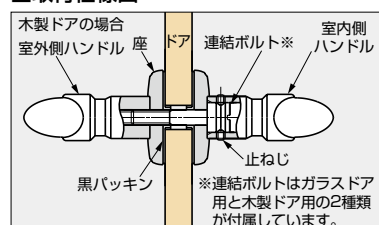

■取付仕様図

注文コード	品番	仕様	材料	仕上	標準適応ドア厚	取付穴	1箱
100-173-776	DTM-B400GA	小	黄銅(真鍮)	24K金めっきクリアー、黒ニッケルめっきクリアー(リング)	木製ドア: 36~50、ガラスドア: 10、12、15	φ17	2本/1セット
100-173-775	DTM-B580GA	大	黄銅(真鍮)	24K金めっきクリアー、黒ニッケルめっきクリアー(リング)	木製ドア: 36~50、ガラスドア: 10、12、15	φ17	2本/1セット