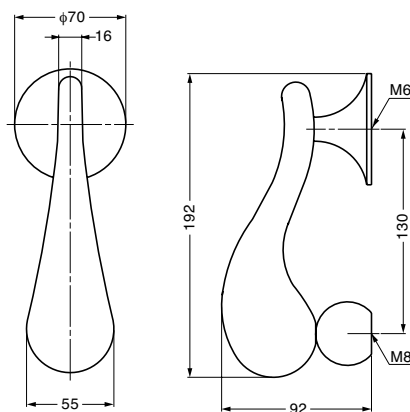

ドアノッカー 069715L-PB PORRO イタリアンデザイン

■特長

- ●モダンで重厚なドアノッカーです。
- ●ドアへの取り付けはボルト仕様、木ねじ仕様、木の2通りあります。

■注意

扉厚に合わせ、ボルトを適切な長さに切ってください。

■付属品

- ●十字穴付丸頭タッピンねじ3.9×25 (3本)
- ●十字穴付皿木ねじ3.5×25 (1本)
- ●長ねじボルトM6×120/袋ナットM6
- ●長ねじボルトM8×120/袋ナットM8
- ●六角棒スパナ