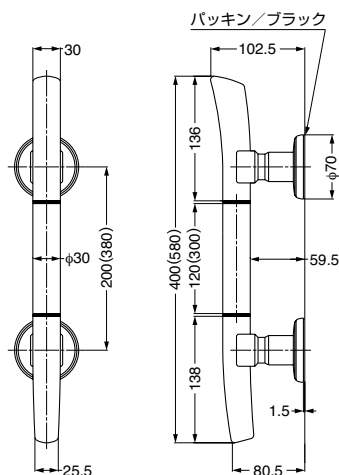

## ランプ印 ドアハンドル DTM-B型

本図はDTM-B400GAです。  
( ) 内寸法はDTM-B580GAを表します。

### ■付属品

六角穴付止めねじM6×8 (ステンレス鋼)  
たまづきシリーズには、ハンドル、つまみ、レバーハンドルもあります。詳細は、P.35、111、No.200カタログ、2/3巻、P.607をご覧ください。

### ■取付仕様図

注文コード	品番	仕様	材料	仕上	標準適応ドア厚	取付穴	1箱
100-173-776	DTM-B400GA	小	黄銅(真鍮)	24K金めっきクリアー、黒ニッケルめっきクリアー(リング)	木製ドア: 36~50、ガラスドア: 10、12、15	φ17	2本/1セット
100-173-775	DTM-B580GA	大	黄銅(真鍮)	24K金めっきクリアー、黒ニッケルめっきクリアー(リング)	木製ドア: 36~50、ガラスドア: 10、12、15	φ17	2本/1セット

### ■部品の取付方法

注文コード	品番	材料	仕上	質量	1箱
100-015-984	069715L-PB	黄銅(真鍮)	真鍮磨き	1800g	1ヶ

※本品は在庫限りで販売を終了いたします。

輸入品のため、製品改良などにより予告なく寸法や材料の仕様変更を行う場合があります。念のため、現品にてご確認ください。