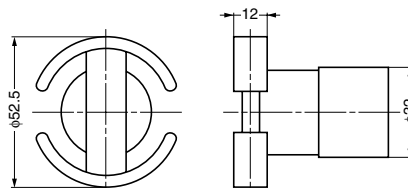

d line ダブルコート掛 14-6220-00-000

- ■特長 ステンレス鋼SUS316製で優れた耐食性。
- ■注意 強度のある壁に取り付けてください。
- ■付属品 六角棒スパナ

注文コード	品番	材料	仕上	1箱
270-180-194	14-6220-00-000	ステンレス鋼 (SUS316)	サテン仕上、梨地仕上	10ヶ

※本品は在庫限りで販売を終了いたします。

輸入品のため、製品改良などにより予告なく寸法や材料の仕様変更を行う場合があります。念のため、現品にてご確認ください。

【環境対応マークの見方】

このマークの製品はRoHS指令に対応しています。