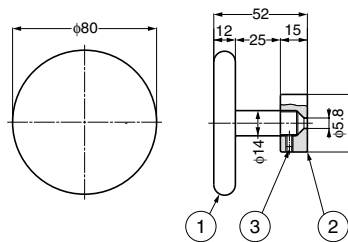

No.	部品名	材料	仕上
①	フック	ステンレス鋼 (SUS316)	ヘアライン仕上
②	軸芯	黄銅 (真鍮)	素地
③	六角穴付止めねじM4×3.5	ステンレス鋼	素地

輸入品のため、製品改良などにより予告なく寸法や材料の仕様変更を行う場合があります。念のため、現品にてご確認ください。

d line 帽子掛 14-5615-02-006

- 特長 ステンレス鋼SUS316製で優れた耐食性。
- 注意 強度のある壁に取り付けてください。
- 付属品 六角棒スパナ

注文コード	品番	質量	1箱
110-150-119	14-5615-02-006	174g	25ヶ

No.	部品名	材料	仕上
①	フック	ステンレス鋼 (SUS316)	ヘアライン仕上
②	軸芯	黄銅 (真鍮)	素地
③	六角穴付止めねじM4×3	ステンレス鋼	素地

輸入品のため、製品改良などにより予告なく寸法や材料の仕様変更を行う場合があります。念のため、現品にてご確認ください。

d line コート掛 14-5625-02-000

- 特長 ステンレス鋼SUS316製で優れた耐食性。
- 注意 強度のある壁に取り付けてください。
- 付属品 六角棒スパナ

注文コード	品番	質量	1箱
110-150-118	14-5625-02-000	250g	10ヶ

No.	部品名	材料	仕上
①	フック	ステンレス鋼 (SUS316)	ヘアライン仕上
②	座	ステンレス鋼 (SUS316)	ヘアライン仕上
③	六角穴付止めねじM4×6	ステンレス鋼	素地