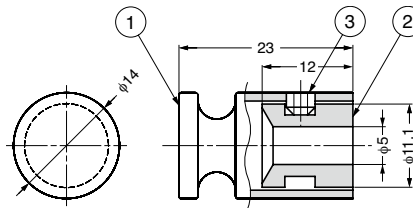

本カタログに掲載している製品内容は、部品としての品質範囲です。この部品を使用した最終製品の機能・性能・安全を保証するものではありません。

d line コート掛 14-5610-02-003

- 特長 ステンレス鋼SUS316製で優れた耐食性。
- 注意 強度のある壁に取り付けてください。
- 付属品 六角棒スパナ

注文コード	品番	質量	1箱
110-180-544	14-5610-02-003	10g	25ヶ

No.	部品名	材料	仕上
①	フック	ステンレス鋼 (SUS316)	ヘアライン仕上
②	軸芯	黄銅 (真鍮)	素地
③	六角穴付止めねじM4×3.5	ステンレス鋼	素地

輸入品のため、製品改良などにより予告なく寸法や材料の仕様変更を行う場合があります。念のため、現品にてご確認ください。

d line 帽子掛 14-5615-02-006

- 特長 ステンレス鋼SUS316製で優れた耐食性。
- 注意 強度のある壁に取り付けてください。
- 付属品 六角棒スパナ

注文コード	品番	質量	1箱
110-150-119	14-5615-02-006	174g	25ヶ

No.	部品名	材料	仕上
①	フック	ステンレス鋼 (SUS316)	ヘアライン仕上
②	軸芯	黄銅 (真鍮)	素地
③	六角穴付止めねじM4×3	ステンレス鋼	素地

輸入品のため、製品改良などにより予告なく寸法や材料の仕様変更を行う場合があります。念のため、現品にてご確認ください。

d line コート掛 14-5625-02-000

- 特長 ステンレス鋼SUS316製で優れた耐食性。
- 注意 強度のある壁に取り付けてください。
- 付属品 六角棒スパナ

注文コード	品番	質量	1箱
110-150-118	14-5625-02-000	250g	10ヶ

No.	部品名	材料	仕上
①	フック	ステンレス鋼 (SUS316)	ヘアライン仕上
②	座	ステンレス鋼 (SUS316)	ヘアライン仕上
③	六角穴付止めねじM4×6	ステンレス鋼	素地