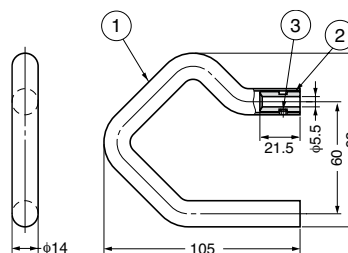

本カタログに掲載している製品内容は、部品としての品質範囲です。この部品を使用した最終製品の機能・性能・安全を保証するものではありません。

d line コート掛 14-5610-02-003

- 特長 ステンレス鋼SUS316製で優れた耐食性。
- 注意 強度のある壁に取り付けてください。
- 付属品 六角棒スパナ

注文コード	品番	質量	1箱
110-180-544	14-5610-02-003	10g	25ヶ

No.	部品名	材料	仕上
①	フック	ステンレス鋼 (SUS316)	ヘアライン仕上
②	軸芯	黄銅 (真鍮)	素地
③	六角穴付止めねじM4×3.5	ステンレス鋼	素地

輸入品のため、製品改良などにより予告なく寸法や材料の仕様変更を行う場合があります。念のため、現品にてご確認ください。

d line 帽子掛 14-5615-02-006

- 特長 ステンレス鋼SUS316製で優れた耐食性。
- 注意 強度のある壁に取り付けてください。
- 付属品 六角棒スパナ

注文コード	品番	質量	1箱
110-150-119	14-5615-02-006	174g	25ヶ

No.	部品名	材料	仕上
①	フック	ステンレス鋼 (SUS316)	ヘアライン仕上
②	軸芯	黄銅 (真鍮)	素地
③	六角穴付止めねじM4×3	ステンレス鋼	素地

輸入品のため、製品改良などにより予告なく寸法や材料の仕様変更を行う場合があります。念のため、現品にてご確認ください。

d line コート掛 14-5625-02-000

- 特長 ステンレス鋼SUS316製で優れた耐食性。
- 注意 強度のある壁に取り付けてください。
- 付属品 六角棒スパナ

注文コード	品番	質量	1箱
110-150-118	14-5625-02-000	250g	10ヶ

No.	部品名	材料	仕上
①	フック	ステンレス鋼 (SUS316)	ヘアライン仕上
②	座	ステンレス鋼 (SUS316)	ヘアライン仕上
③	六角穴付止めねじM4×6	ステンレス鋼	素地