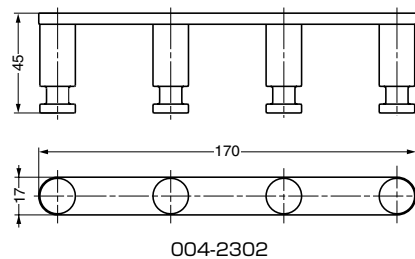

本カタログに掲載している製品内容は、部品としての品質範囲です。この部品を使用した最終製品の機能・性能・安全を保証するものではありません。

sam フック 180-2307

■特長

eileen シリーズでデザインを統一したフックです。

注文コード	品番	材料	仕上
110-150-086	180-2307	黄銅(真鍮)	クロムめっき

輸入品のため、製品改良などにより予告なく寸法や材料の仕様変更を行う場合があります。念のため、現品にてご確認ください。

sam フック 004-2300、004-2301、004-2302

■特長

- way シリーズでデザインを統一したフックです。
- フック部が1本、2本、4本の3タイプがあります。

注文コード	品番	材料	仕上
110-802-938	004-2300	黄銅(真鍮)	クロムめっき
110-802-939	004-2301	黄銅(真鍮)	クロムめっき
110-802-940	004-2302	黄銅(真鍮)	クロムめっき