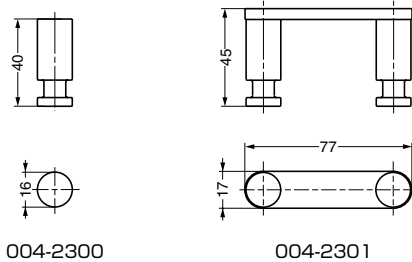

本カタログに掲載している製品内容は、部品としての品質範囲です。この部品を使用した最終製品の機能・性能・安全を保証するものではありません。

sam フック 180-2307

■特長

eileen シリーズでデザインを統一したフックです。

注文コード	品番	材料	仕上
110-150-086	180-2307	黄銅(真鍮)	クロムめっき

輸入品のため、製品改良などにより予告なく寸法や材料の仕様変更を行う場合があります。念のため、現品にてご確認ください。

sam フック 004-2300、004-2301、004-2302

■特長

- way シリーズでデザインを統一したフックです。
- フック部が1本、2本、4本の3タイプがあります。

注文コード	品番	材料	仕上
110-802-938	004-2300	黄銅(真鍮)	クロムめっき
110-802-939	004-2301	黄銅(真鍮)	クロムめっき
110-802-940	004-2302	黄銅(真鍮)	クロムめっき