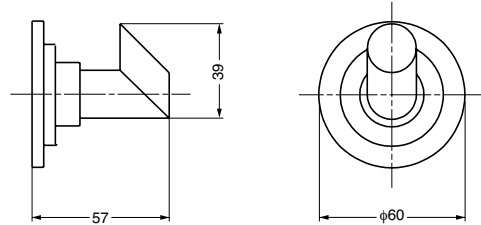

本カタログに掲載している製品内容は、部品としての品質範囲です。この部品を使用した最終製品の機能・性能・安全を保証するものではありません。

sam フック 180-2307

■特長

eileen シリーズでデザインを統一したフックです。

注文コード	品番	材料	仕上
110-150-086	180-2307	黄銅(真鍮)	クロムめっき

輸入品のため、製品改良などにより予告なく寸法や材料の仕様変更を行う場合があります。念のため、現品にてご確認ください。

sam フック 004-2300、004-2301、004-2302

■特長

- way シリーズでデザインを統一したフックです。
- フック部が1本、2本、4本の3タイプがあります。

注文コード	品番	材料	仕上
110-802-938	004-2300	黄銅(真鍮)	クロムめっき
110-802-939	004-2301	黄銅(真鍮)	クロムめっき
110-802-940	004-2302	黄銅(真鍮)	クロムめっき