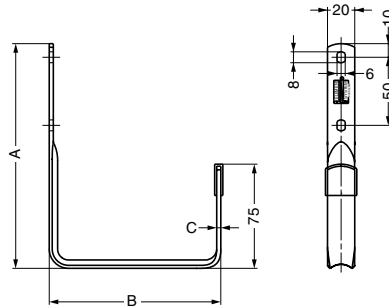

本カタログに掲載している製品内容は、部品としての品質範囲です。この部品を使用した最終製品の機能・性能・安全を保証するものではありません。

ユニバーサルホルダー壁付タイプ 11500型

■特長
壁取り付けタイプのフックです。

注文コード	品番	材料	仕上	A	B	C	耐荷重N	耐荷重kgf	1箱
110-601-531	11500-00006	鋼	焼付塗装/ホワイト	165	126	3	147N	15kgf	20ヶ
110-601-533	11500-00009	鋼	焼付塗装/ホワイト	205	193	4	98N	10kgf	20ヶ

※本品は在庫限りで販売を終了いたします。

輸入品のため、製品改良などにより予告なく寸法や材料の仕様変更を行う場合があります。念のため、現品にてご確認ください。

スキーホルダー 11502-00000

■特長
スキーなどを吊り下げ収納するフックです。

注文コード	品番	材料	仕上	耐荷重N	耐荷重kgf	1箱
110-030-139	11502-00000	鋼	焼付塗装/ホワイト	98N	10kgf	20ヶ

※本品は在庫限りで販売を終了いたします。

輸入品のため、製品改良などにより予告なく寸法や材料の仕様変更を行う場合があります。念のため、現品にてご確認ください。

自転車ホルダー 11503-00000

■特長
自転車などを吊り下げ収納するフックです。

注文コード	品番	材料	仕上	耐荷重N/1ヶ所	耐荷重kgf/1ヶ所	1箱
110-030-140	11503-00000	鋼	焼付塗装/ホワイト	147N/1ヶ所	15kgf/1ヶ所	20ヶ