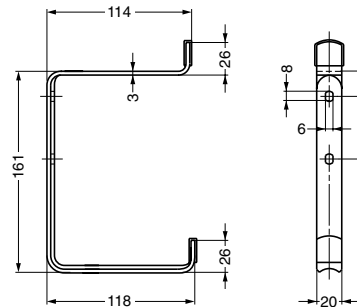

本カタログに掲載している製品内容は、部品としての品質範囲です。この部品を使用した最終製品の機能・性能・安全を保証するものではありません。

ユニバーサルホルダー壁付タイプ 11500型

■特長
壁取り付けタイプのフックです。

注文コード	品番	材料	仕上	A	B	C	耐荷重N	耐荷重kgf	1箱
110-601-531	11500-00006	鋼	焼付塗装/ホワイト	165	126	3	147N	15kgf	20ヶ
110-601-533	11500-00009	鋼	焼付塗装/ホワイト	205	193	4	98N	10kgf	20ヶ

※本品は在庫限りで販売を終了いたします。

輸入品のため、製品改良などにより予告なく寸法や材料の仕様変更を行う場合があります。念のため、現品にてご確認ください。

スキーホルダー 11502-00000

■特長
スキーなどを吊り下げ収納するフックです。

注文コード	品番	材料	仕上	耐荷重N	耐荷重kgf	1箱
110-030-139	11502-00000	鋼	焼付塗装/ホワイト	98N	10kgf	20ヶ

※本品は在庫限りで販売を終了いたします。

輸入品のため、製品改良などにより予告なく寸法や材料の仕様変更を行う場合があります。念のため、現品にてご確認ください。

自転車ホルダー 11503-00000

■特長
自転車などを吊り下げ収納するフックです。

注文コード	品番	材料	仕上	耐荷重N/1ヶ所	耐荷重kgf/1ヶ所	1箱
110-030-140	11503-00000	鋼	焼付塗装/ホワイト	147N/1ヶ所	15kgf/1ヶ所	20ヶ