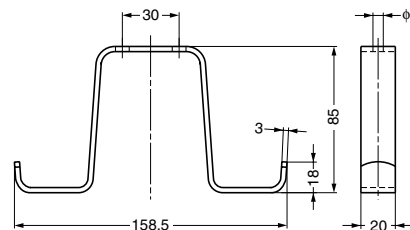

■特長
自転車などを吊り下げ収納するフックです。