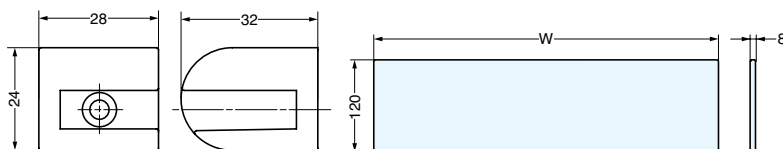

sam eileen シリーズ

フック 180-2307 (P.225)

タオル掛 180-1905 (No.200カタログ、2/3巻、P.704)

sam way シリーズ

フック (P.225)

小物棚 400-3035 (No.200カタログ、2/3巻、P.706)

sam ガラス棚受 004-1137+004-1000、004-1138+004-1000 ガラス付

■特長

way シリーズでデザインを統一したガラス棚受です。

注文コード	品番	材料	仕上	W
120-802-932	004-1137+004-1000	黄銅（真鍮）/ガラス	クロムめっき	450
120-802-933	004-1138+004-1000	黄銅（真鍮）/ガラス	クロムめっき	630

輸入品のため、製品改良などにより予告なく寸法や材料の仕様変更を行う場合があります。念のため、現品にてご確認ください。

sam ガラス棚受 180-1095 ガラス付

■特長

eileen シリーズでデザインを統一したガラス棚受です。

注文コード	品番	材料	仕上
120-150-082	180-1095	黄銅（真鍮）/ガラス	クロムめっき

輸入品のため、製品改良などにより予告なく寸法や材料の仕様変更を行う場合があります。念のため、現品にてご確認ください。