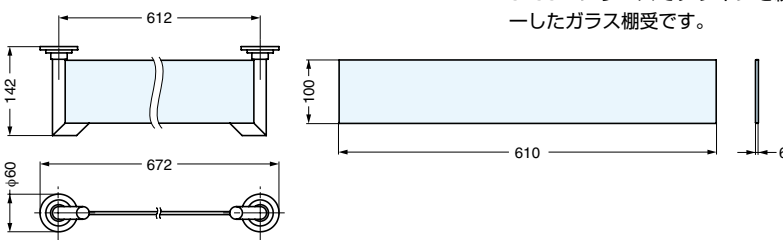

way シリーズでデザインを統一したガラス棚受です。

注文コード	品番	材料	仕上	W
120-802-932	004-1137+004-1000	黄銅（真鍮）/ガラス	クロムめっき	450
120-802-933	004-1138+004-1000	黄銅（真鍮）/ガラス	クロムめっき	630

輸入品のため、製品改良などにより予告なく寸法や材料の仕様変更を行う場合があります。念のため、現品にてご確認ください。

sam ガラス棚受 180-1095 ガラス付

■特長

eileen シリーズでデザインを統一したガラス棚受です。

注文コード	品番	材料	仕上
120-150-082	180-1095	黄銅（真鍮）/ガラス	クロムめっき

輸入品のため、製品改良などにより予告なく寸法や材料の仕様変更を行う場合があります。念のため、現品にてご確認ください。