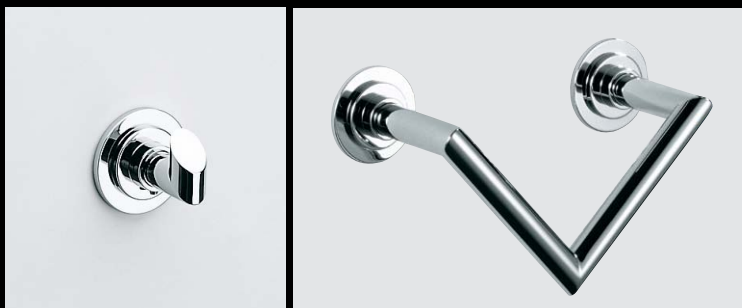

本カタログに掲載している製品内容は、部品としての品質範囲です。この部品を使用した最終製品の機能・性能・安全を保証するものではありません。

sam 高級金物 シリーズ「eileen」「way」

- ドイツ製の高級金物シリーズです。
「成形」から「めっき処理」まで自社工場ですべて厳しく管理しており、優れた品質の製品をお客様にご提供しています。
- 各シリーズでデザインを統一しているため、バスルームを美しくトータルコーディネートできます。
- ほとんどの製品は黄銅（真鍮）製の美しいクロムめっき仕上げです。
- samの金物は浴室のデザインに新たな可能性をもたらします。

sam eileen シリーズ

フック 180-2307 (P.225)

タオル掛 180-1905 (No.200カタログ、2/3巻、P.704)

sam way シリーズ

フック (P.225)

小物棚 400-3035 (No.200カタログ、2/3巻、P.706)

sam ガラス棚受 004-1137+004-1000、004-1138+004-1000 ガラス付

■特長

way シリーズでデザインを統一したガラス棚受です。

注文コード	品番	材料	仕上	W
120-802-932	004-1137+004-1000	黄銅（真鍮）/ガラス	クロムめっき	450
120-802-933	004-1138+004-1000	黄銅（真鍮）/ガラス	クロムめっき	630

輸入品のため、製品改良などにより予告なく寸法や材料の仕様変更を行う場合があります。念のため、現品にてご確認ください。

sam ガラス棚受 180-1095 ガラス付

■特長

eileen シリーズでデザインを統一したガラス棚受です。

注文コード	品番	材料	仕上
120-150-082	180-1095	黄銅（真鍮）/ガラス	クロムめっき

輸入品のため、製品改良などにより予告なく寸法や材料の仕様変更を行う場合があります。念のため、現品にてご確認ください。