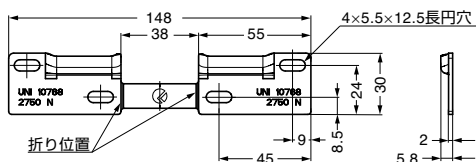

本カタログに掲載している製品内容は、部品としての品質範囲です。この部品を使用した最終製品の機能・性能・安全を保証するものではありません。

ITALIANA **ブラケット IT6345-0010 IT6342シリーズ用**

NEW

■特長

- 締結金具 IT6342シリーズで使用する、ブラケットです。
- IT6342-0010 (P.344)、-0020 (P.345)、-0040、-0050 (P.346)、-03100、-03110 (P.347) に使用できます。

注文コード	品番	材料	仕上	質量
120-022-828	IT6345-0010	鋼	亜鉛めっき	60g

輸入品のため、製品改良などにより予告なく寸法や材料の仕様変更を行う場合があります。念のため、現品にてご確認ください。

ITALIANA **ブラケット IT6345-0020 IT6342シリーズ用**

NEW

■特長

- 締結金具 IT6342シリーズで使用する、ブラケットです。
- IT6342-0010 (P.344)、-0020 (P.345)、-0040、-0050 (P.346)、-03100、-03110 (P.347) に使用できます。

注文コード	品番	材料	仕上	質量
120-022-829	IT6345-0020	鋼	亜鉛めっき	60g

輸入品のため、製品改良などにより予告なく寸法や材料の仕様変更を行う場合があります。念のため、現品にてご確認ください。

ITALIANA **ブラケット IT6343-0100 IT6342シリーズ用**

NEW

■特長

- 締結金具 IT6342シリーズで使用する、ブラケットです。
- IT6342-0010 (P.344)、-0020 (P.345)、-0040、-0050 (P.346)、-03100、-03110 (P.347) に使用できます。

注文コード	品番	材料	仕上
120-022-827	IT6343-0100	鋼	亜鉛めっき

輸入品のため、製品改良などにより予告なく寸法や材料の仕様変更を行う場合があります。念のため、現品にてご確認ください。