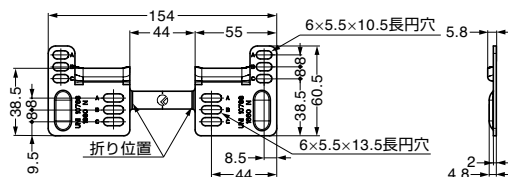

注文コード	品番	材料	仕上	質量
120-022-828	IT6345-0010	鋼	亜鉛めっき	60g

輸入品のため、製品改良などにより予告なく寸法や材料の仕様変更を行う場合があります。念のため、現品にてご確認ください。

ITALIANA **ブラケット IT6345-0020 IT6342シリーズ用**

NEW

■特長

- 締結金具 IT6342シリーズで使用する、ブラケットです。
- IT6342-0010 (P.344)、-0020 (P.345)、-0040、-0050 (P.346)、-03100、-03110 (P.347) に使用できます。

注文コード	品番	材料	仕上	質量
120-022-829	IT6345-0020	鋼	亜鉛めっき	60g

輸入品のため、製品改良などにより予告なく寸法や材料の仕様変更を行う場合があります。念のため、現品にてご確認ください。

ITALIANA **ブラケット IT6343-0100 IT6342シリーズ用**

NEW

■特長

- 締結金具 IT6342シリーズで使用する、ブラケットです。
- IT6342-0010 (P.344)、-0020 (P.345)、-0040、-0050 (P.346)、-03100、-03110 (P.347) に使用できます。

注文コード	品番	材料	仕上
120-022-827	IT6343-0100	鋼	亜鉛めっき

輸入品のため、製品改良などにより予告なく寸法や材料の仕様変更を行う場合があります。念のため、現品にてご確認ください。