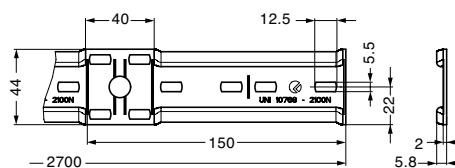

注文コード	品番	材料	仕上	質量
120-022-828	IT6345-0010	鋼	亜鉛めっき	60g

輸入品のため、製品改良などにより予告なく寸法や材料の仕様変更を行う場合があります。念のため、現品にてご確認ください。

ITALIANA **ブラケット IT6345-0020 IT6342シリーズ用**

NEW

■特長

- 締結金具 IT6342シリーズで使用する、ブラケットです。
- IT6342-0010 (P.344)、-0020 (P.345)、-0040、-0050 (P.346)、-03100、-03110 (P.347) に使用できます。

注文コード	品番	材料	仕上	質量
120-022-829	IT6345-0020	鋼	亜鉛めっき	60g

輸入品のため、製品改良などにより予告なく寸法や材料の仕様変更を行う場合があります。念のため、現品にてご確認ください。

ITALIANA **ブラケット IT6343-0100 IT6342シリーズ用**

NEW

■特長

- 締結金具 IT6342シリーズで使用する、ブラケットです。
- IT6342-0010 (P.344)、-0020 (P.345)、-0040、-0050 (P.346)、-03100、-03110 (P.347) に使用できます。

注文コード	品番	材料	仕上
120-022-827	IT6343-0100	鋼	亜鉛めっき

輸入品のため、製品改良などにより予告なく寸法や材料の仕様変更を行う場合があります。念のため、現品にてご確認ください。