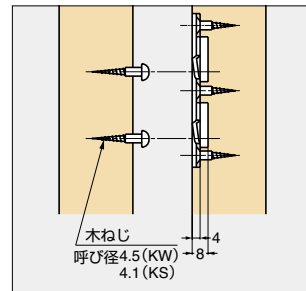

BFキーロック BF-K型

注文コード	品番	材料	仕上	質量	1箱	1カートン
120-041-273	BF-KW	鋼	光沢クロメート処理	10.1g	200ヶ	2,000ヶ
120-041-274	BF-KS	鋼	光沢クロメート処理	6.8g	200ヶ	4,000ヶ

【環境対応マークの見方】

このマークの製品はRoHS指令に対応しています。

ホームページアドレス <http://www.sugatsune.co.jp/>
No.200-1カタログ