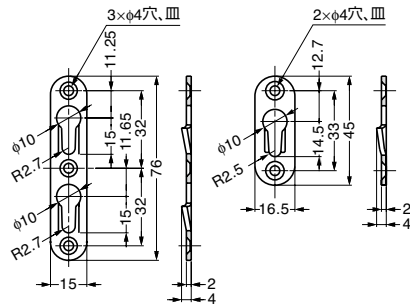

BFキーロック BF-K型

注文コード	品番	材料	仕上	質量	1箱	1カートン
120-041-273	BF-KW	鋼	光沢クロメート処理	10.1g	200ヶ	2,000ヶ
120-041-274	BF-KS	鋼	光沢クロメート処理	6.8g	200ヶ	4,000ヶ

【環境対応マークの見方】

このマークの製品はRoHS指令に対応しています。

ホームページアドレス <http://www.sugatsune.co.jp/>
No.200-1カタログ