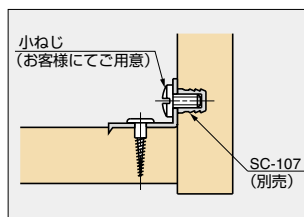

本カタログに掲載している製品内容は、部品としての品質範囲です。この部品を使用した最終製品の機能・性能・安全を保証するものではありません。

ベッド金物 BF-8061、BF-8062

図はタイプ I を示します。

1セット=写真の組み合わせ

■注意

- ベッド1台分には、BF-8061、BF-8062が各2セット必要です。
- 勝手違いで、タイプIとタイプIIがあります。

注文コード	品番	タイプ	材料	仕上	質量	1箱	1カートン
120-041-262	BF-8061	タイプI	鋼	有色クロメート処理	72.5g	30セット	270セット
120-041-263	BF-8062	タイプII	鋼	有色クロメート処理	72.5g	30セット	270セット

ベッド金物 BF-810

■別売品

SC-107-13 (P.333) と小ねじは別途ご用意ください。

■推奨小ねじ

十字穴付バインド小ねじ
M6×10

注文コード	品番	材料	仕上	質量	1箱	1カートン
120-041-264	BF-810	鋼	有色クロメート処理 (三価)	69.3g	50ヶ	500ヶ

落とし込み金具 BF-857

■注意