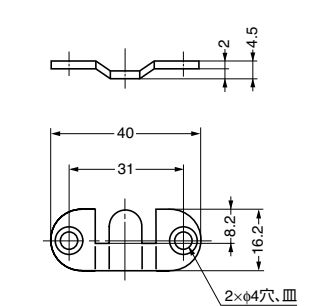

本カタログに掲載している製品内容は、部品としての品質範囲です。この部品を使用した最終製品の機能・性能・安全を保証するものではありません。

ベッド金物 BF-8061、BF-8062

図はタイプ I を示します。

1セット=写真の組み合わせ

■注意

- ベッド1台分には、BF-8061、BF-8062が各2セット必要です。
- 勝手違いで、タイプIとタイプIIがあります。

注文コード	品番	タイプ	材料	仕上	質量	1箱	1カートン
120-041-262	BF-8061	タイプI	鋼	有色クロメート処理	72.5g	30セット	270セット
120-041-263	BF-8062	タイプII	鋼	有色クロメート処理	72.5g	30セット	270セット

ベッド金物 BF-810

■別売品

SC-107-13 (P.333) と小ねじは別途ご用意ください。

■推奨小ねじ

十字穴付バインド小ねじ
M6×10

注文コード	品番	材料	仕上	質量	1箱	1カートン
120-041-264	BF-810	鋼	有色クロメート処理 (三価)	69.3g	50ヶ	500ヶ

落とし込み金具 BF-857

■注意