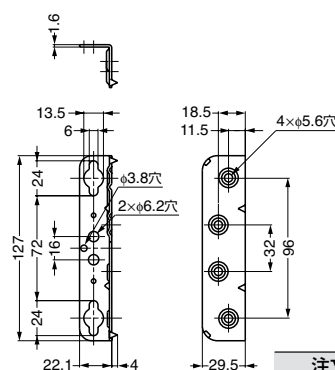

本カタログに掲載している製品内容は、部品としての品質範囲です。この部品を使用した最終製品の機能・性能・安全を保証するものではありません。

ベッド金物 BF-8061、BF-8062

図はタイプ I を示します。

1セット=写真の組み合わせ

■注意

- ベッド1台分には、BF-8061、BF-8062が各2セット必要です。
- 勝手違いで、タイプIとタイプIIがあります。

注文コード	品番	タイプ	材料	仕上	質量	1箱	1カートン
120-041-262	BF-8061	タイプI	鋼	有色クロメート処理	72.5g	30セット	270セット
120-041-263	BF-8062	タイプII	鋼	有色クロメート処理	72.5g	30セット	270セット

ベッド金物 BF-810

■別売品

SC-107-13 (P.333) と小ねじは別途ご用意ください。

■推奨小ねじ

十字穴付バインド小ねじ
M6×10

注文コード	品番	材料	仕上	質量	1箱	1カートン
120-041-264	BF-810	鋼	有色クロメート処理 (三価)	69.3g	50ヶ	500ヶ

落とし込み金具 BF-857

■注意

2個1セットでお使いください。

注文コード	品番	材料	仕上	質量	1箱	1カートン
120-040-007	BF-857	鋼	有色クロメート処理 (三価)	7.4g	500ヶ	2,000ヶ

BFキーロック BF-K型

注文コード	品番	材料	仕上	質量	1箱	1カートン
120-041-273	BF-KW	鋼	光沢クロメート処理	10.1g	200ヶ	2,000ヶ
120-041-274	BF-KS	鋼	光沢クロメート処理	6.8g	200ヶ	4,000ヶ