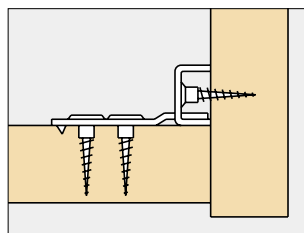

本カタログに掲載している製品内容は、部品としての品質範囲です。この部品を使用した最終製品の機能・性能・安全を保証するものではありません。

ベッド金物 BF-8061、BF-8062

図はタイプ I を示します。

1セット=写真の組み合わせ

■注意

- ベッド1台分には、BF-8061、BF-8062が各2セット必要です。
- 勝手違いで、タイプIとタイプIIがあります。

注文コード	品番	タイプ	材料	仕上	質量	1箱	1カートン
120-041-262	BF-8061	タイプI	鋼	有色クロメート処理	72.5g	30セット	270セット
120-041-263	BF-8062	タイプII	鋼	有色クロメート処理	72.5g	30セット	270セット

ベッド金物 BF-810

■別売品

SC-107-13 (P.333) と小ねじは別途ご用意ください。

■推奨小ねじ

十字穴付バインド小ねじ
M6×10

注文コード	品番	材料	仕上	質量	1箱	1カートン
120-041-264	BF-810	鋼	有色クロメート処理 (三価)	69.3g	50ヶ	500ヶ

落とし込み金具 BF-857

■注意