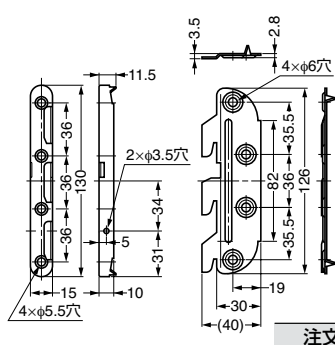

本カタログに掲載している製品内容は、部品としての品質範囲です。この部品を使用した最終製品の機能・性能・安全を保証するものではありません。

ベッド金物 BF-8061、BF-8062

図はタイプ I を示します。

1セット=写真の組み合わせ

■注意

- ベッド1台分には、BF-8061、BF-8062が各2セット必要です。
- 勝手違いで、タイプIとタイプIIがあります。

注文コード	品番	タイプ	材料	仕上	質量	1箱	1カートン
120-041-262	BF-8061	タイプI	鋼	有色クロメート処理	72.5g	30セット	270セット
120-041-263	BF-8062	タイプII	鋼	有色クロメート処理	72.5g	30セット	270セット

ベッド金物 BF-810

■別売品

SC-107-13 (P.333) と小ねじは別途ご用意ください。

■推奨小ねじ

十字穴付バインド小ねじ
M6×10

注文コード	品番	材料	仕上	質量	1箱	1カートン
120-041-264	BF-810	鋼	有色クロメート処理 (三価)	69.3g	50ヶ	500ヶ

落とし込み金具 BF-857

■注意

2個1セットでお使いください。

注文コード	品番	材料	仕上	質量	1箱	1カートン
120-040-007	BF-857	鋼	有色クロメート処理 (三価)	7.4g	500ヶ	2,000ヶ

BFキーロック BF-K型

注文コード	品番	材料	仕上	質量	1箱	1カートン
120-041-273	BF-KW	鋼	光沢クロメート処理	10.1g	200ヶ	2,000ヶ
120-041-274	BF-KS	鋼	光沢クロメート処理	6.8g	200ヶ	4,000ヶ