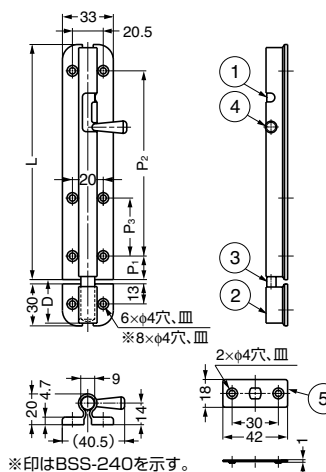

本カタログに掲載している製品内容は、部品としての品質範囲です。この部品を使用した最終製品の機能・性能・安全を保証するものではありません。

ランブ印 ステンレス鋼製 丸落し BS型

■特長

- ステンレス鋼製で耐食性に優れ、いつまでも美しくご使用いただけます。トイレなどの打掛にも最適です。
- 受座は2種類付いています。

■付属品

十字穴付皿木ねじ3.1×16 (ステンレス鋼)

■取付例

| No. | 部品名 | 材料 | 仕上 |
|-----|-----|-----------------|---------|
| ① | 本体 | ステンレス鋼 (SUS304) | ヘアライン仕上 |
| ② | 受座 | ステンレス鋼 (SUS304) | ヘアライン仕上 |
| ③ | 落し棒 | 黄銅 (真鍮) | ニッケルめっき |
| ④ | つまみ | 黄銅 (真鍮) | ニッケルめっき |
| ⑤ | 受座 | ステンレス鋼 (SUS304) | ヘアライン仕上 |

| 注文コード | 品番 | L | P ₁ | P ₂ | P ₃ | D | 質量 | 1箱 | 1カートン |
|-------------|--------|-----|----------------|----------------|----------------|----|------|-----|-------|
| 140-051-050 | BS- 90 | 90 | 14.5 | 58 | — | 24 | 85g | 30ヶ | 300ヶ |
| 140-051-051 | BS-150 | 150 | 25 | 100 | — | 24 | 125g | 20ヶ | 200ヶ |
| 140-051-052 | BS-240 | 240 | 18.5 | 192 | 71 | 30 | 190g | 10ヶ | 100ヶ |

ランブ印 ステンレス鋼製 丸落し BSS型 バネ入り

■特長

- ステンレス鋼製で耐食性に優れ、いつまでも美しくご使用いただけます。トイレなどの打掛にも最適です。
- 振動、衝撃などでφ9の落し棒ががたつかず、はずれにくいバネ入りタイプです。
- 受座は2種類付いています。

■付属品

十字穴付皿木ねじ3.5×20 (ステンレス鋼)

| No. | 部品名 | 材料 | 仕上 |
|-----|-----|-----------------|---------|
| ① | 本体 | ステンレス鋼 (SUS304) | ヘアライン仕上 |
| ② | 受座 | ステンレス鋼 (SUS304) | ヘアライン仕上 |
| ③ | 落し棒 | ステンレス鋼 (SUS303) | — |
| ④ | つまみ | ステンレス鋼 (SUS303) | — |
| ⑤ | 受座 | ステンレス鋼 (SUS304) | ヘアライン仕上 |

| 注文コード | 品番 | L | P ₁ | P ₂ | P ₃ | D | 質量 | 1箱 | 1カートン |
|-------------|---------|-----|----------------|----------------|----------------|----|------|-----|-------|
| 140-052-002 | BSS- 90 | 90 | 13 | 60 | — | 24 | 142g | 15ヶ | 150ヶ |
| 140-052-003 | BSS-150 | 150 | 15 | 115 | — | 32 | 215g | 10ヶ | 100ヶ |
| 140-052-004 | BSS-240 | 240 | 15 | 205 | 60 | 32 | 330g | 6ヶ | 60ヶ |