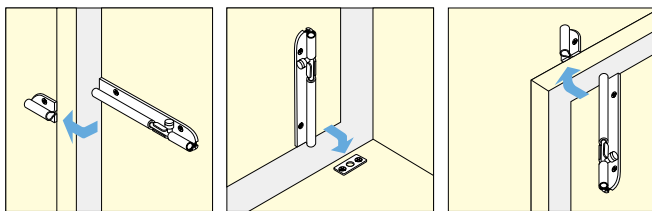

本カタログに掲載している製品内容は、部品としての品質範囲です。この部品を使用した最終製品の機能・性能・安全を保証するものではありません。

ランブ印 ステンレス鋼製 丸落し BS型

■特長

- ステンレス鋼製で耐食性に優れ、いつまでも美しくご使用いただけます。トイレなどの打掛にも最適です。
- 受座は2種類付いています。

■付属品

十字穴付皿木ねじ3.1×16 (ステンレス鋼)

■取付例

| No. | 部品名 | 材料 | 仕上 |
|-----|-----|-----------------|---------|
| ① | 本体 | ステンレス鋼 (SUS304) | ヘアライン仕上 |
| ② | 受座 | ステンレス鋼 (SUS304) | ヘアライン仕上 |
| ③ | 落し棒 | 黄銅 (真鍮) | ニッケルめっき |
| ④ | つまみ | 黄銅 (真鍮) | ニッケルめっき |
| ⑤ | 受座 | ステンレス鋼 (SUS304) | ヘアライン仕上 |

| 注文コード | 品番 | L | P ₁ | P ₂ | P ₃ | D | 質量 | 1箱 | 1カートン |
|-------------|--------|-----|----------------|----------------|----------------|----|------|-----|-------|
| 140-051-050 | BS- 90 | 90 | 14.5 | 58 | — | 24 | 85g | 30ヶ | 300ヶ |
| 140-051-051 | BS-150 | 150 | 25 | 100 | — | 24 | 125g | 20ヶ | 200ヶ |
| 140-051-052 | BS-240 | 240 | 18.5 | 192 | 71 | 30 | 190g | 10ヶ | 100ヶ |

ランブ印 ステンレス鋼製 丸落し BSS型 バネ入り

■特長

- ステンレス鋼製で耐食性に優れ、いつまでも美しくご使用いただけます。トイレなどの打掛にも最適です。
- 振動、衝撃などでφ9の落し棒ががたつかず、はずれにくいバネ入りタイプです。
- 受座は2種類付いています。

■付属品

十字穴付皿木ねじ3.5×20 (ステンレス鋼)

| No. | 部品名 | 材料 | 仕上 |
|-----|-----|-----------------|---------|
| ① | 本体 | ステンレス鋼 (SUS304) | ヘアライン仕上 |
| ② | 受座 | ステンレス鋼 (SUS304) | ヘアライン仕上 |
| ③ | 落し棒 | ステンレス鋼 (SUS303) | — |
| ④ | つまみ | ステンレス鋼 (SUS303) | — |
| ⑤ | 受座 | ステンレス鋼 (SUS304) | ヘアライン仕上 |