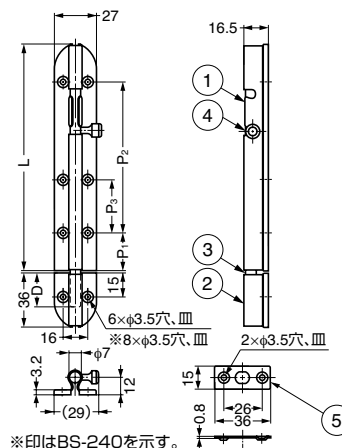

本カタログに掲載している製品内容は、部品としての品質範囲です。この部品を使用した最終製品の機能・性能・安全を保証するものではありません。

ランブ印 ステンレス鋼製 丸落し BS型

■特長

- ステンレス鋼製で耐食性に優れ、いつまでも美しくご使用いただけます。トイレなどの打掛にも最適です。
- 受座は2種類付いています。

■付属品

十字穴付皿木ねじ3.1×16 (ステンレス鋼)

■取付例

| No. | 部品名 | 材料 | 仕上 |
|-----|-----|-----------------|---------|
| ① | 本体 | ステンレス鋼 (SUS304) | ヘアライン仕上 |
| ② | 受座 | ステンレス鋼 (SUS304) | ヘアライン仕上 |
| ③ | 落し棒 | 黄銅 (真鍮) | ニッケルめっき |
| ④ | つまみ | 黄銅 (真鍮) | ニッケルめっき |
| ⑤ | 受座 | ステンレス鋼 (SUS304) | ヘアライン仕上 |

| 注文コード | 品番 | L | P ₁ | P ₂ | P ₃ | D | 質量 | 1箱 | 1カートン |
|-------------|--------|-----|----------------|----------------|----------------|----|------|-----|-------|
| 140-051-050 | BS- 90 | 90 | 14.5 | 58 | — | 24 | 85g | 30ヶ | 300ヶ |
| 140-051-051 | BS-150 | 150 | 25 | 100 | — | 24 | 125g | 20ヶ | 200ヶ |
| 140-051-052 | BS-240 | 240 | 18.5 | 192 | 71 | 30 | 190g | 10ヶ | 100ヶ |

ランブ印 ステンレス鋼製 丸落し BSS型 バネ入り

■特長

- ステンレス鋼製で耐食性に優れ、いつまでも美しくご使用いただけます。トイレなどの打掛にも最適です。
- 振動、衝撃などでφ9の落し棒ががたつかず、はずれにくいバネ入りタイプです。
- 受座は2種類付いています。

■付属品

十字穴付皿木ねじ3.5×20 (ステンレス鋼)

| No. | 部品名 | 材料 | 仕上 |
|-----|-----|-----------------|---------|
| ① | 本体 | ステンレス鋼 (SUS304) | ヘアライン仕上 |
| ② | 受座 | ステンレス鋼 (SUS304) | ヘアライン仕上 |
| ③ | 落し棒 | ステンレス鋼 (SUS303) | — |
| ④ | つまみ | ステンレス鋼 (SUS303) | — |
| ⑤ | 受座 | ステンレス鋼 (SUS304) | ヘアライン仕上 |

| 注文コード | 品番 | L | P ₁ | P ₂ | P ₃ | D | 質量 | 1箱 | 1カートン |
|-------------|---------|-----|----------------|----------------|----------------|----|------|-----|-------|
| 140-052-002 | BSS- 90 | 90 | 13 | 60 | — | 24 | 142g | 15ヶ | 150ヶ |
| 140-052-003 | BSS-150 | 150 | 15 | 115 | — | 32 | 215g | 10ヶ | 100ヶ |
| 140-052-004 | BSS-240 | 240 | 15 | 205 | 60 | 32 | 330g | 6ヶ | 60ヶ |