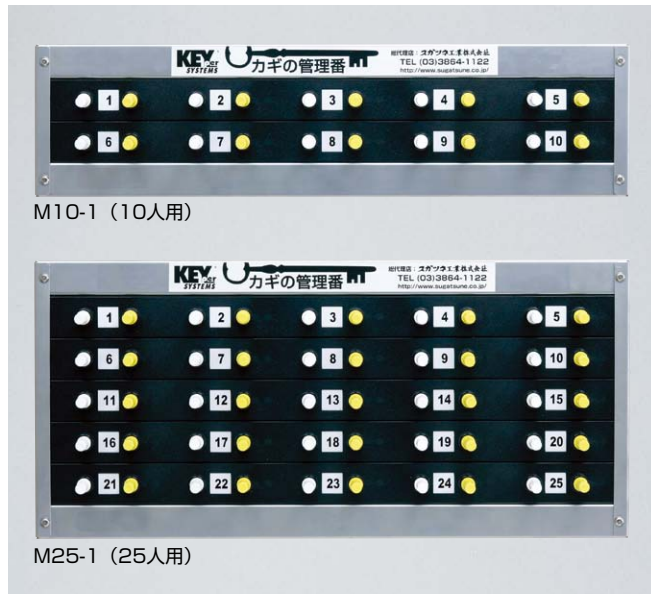

本カタログに掲載している製品内容は、部品としての品質範囲です。この部品を使用した最終製品の機能・性能・安全を保証するものではありません。

KEY SYSTEMS カギの管理番®

■特長

- 誰がどの鍵を持ち出しているか一目でわかる、便利な鍵の管理システムです。
- 鍵以外にもさまざまな共有物を管理できます。
- ネームIDタグとタンパーシールは、キーの付け替えなどの不正を防止するため、一度取り付けるとワイヤーが外せません。取り外しが必要な場合は、ワイヤーを付属のニッパーなどで切断できます。

■注意

本製品は、日常の運営管理を行う装置です。故意による盗難を防ぐものではありません。

■付属品

部品名	10人用 (M10-1)	25人用 (M25-1)
アクセスベグ (イエロー)	10ヶ	25ヶ
ネームIDタグ (イエロー)	10ヶ	25ヶ
プラグ (ホワイト)	10ヶ	25ヶ
タンパーシール (ホワイト)	20ヶ	35ヶ
アンカープラグ (適応板厚7~14)	4ヶ	4ヶ
ニッパー	1ヶ	1ヶ

■各部の名称

F
錠前

カギの管理番シリーズ

No.	部品名	材料	仕上/色
①	フレーム	鋼	アクリル塗装/シルバー
②	プラグ	ポリカーボネート(PC)	ホワイト
③	アクセスベグ	ポリカーボネート(PC)	イエロー
④	ポートパネル	樹脂	ブラック

■補充用 (別売品)

注文コード	品番	品名	材料	色	1箱
150-011-897	A13	アクセスベグ	ポリカーボネート(PC)	イエロー	10ヶ
150-011-901	A20	アクセスベグ	ポリカーボネート(PC)	オレンジ	10ヶ
150-011-898	A16	アクセスベグ	ポリカーボネート(PC)	レッド	10ヶ
150-011-900	A18	アクセスベグ	ポリカーボネート(PC)	ブルー	10ヶ
150-011-899	A17	アクセスベグ	ポリカーボネート(PC)	グリーン	10ヶ
150-011-903	A28	ネームIDタグ	鋼, SAN樹脂	イエロー	10ヶ
150-011-896	A3	プラグ	ポリカーボネート(PC)	ホワイト	10ヶ
150-011-902	A25	タンパーシール	鋼, SAN樹脂	ホワイト	10ヶ