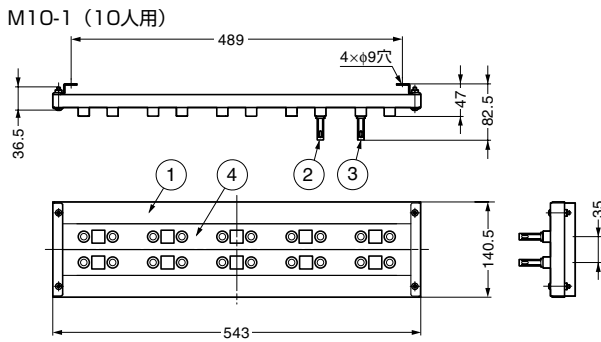

■注意

本製品は、日常の運営管理を行う装置です。故意による盗難を防ぐものではありません。

■付属品

部品名	10人用 (M10-1)	25人用 (M25-1)
アクセスベグ (イエロー)	10ヶ	25ヶ
ネームIDタグ (イエロー)	10ヶ	25ヶ
プラグ (ホワイト)	10ヶ	25ヶ
タンパーシール (ホワイト)	20ヶ	35ヶ
アンカープラグ (適応板厚7~14)	4ヶ	4ヶ
ニッパー	1ヶ	1ヶ

■各部の名称

F
錠前

カギの管理番シリーズ

No.	部品名	材料	仕上/色
①	フレーム	鋼	アクリル塗装/シルバー
②	プラグ	ポリカーボネート(PC)	ホワイト
③	アクセスベグ	ポリカーボネート(PC)	イエロー
④	ポートパネル	樹脂	ブラック

■補充用 (別売品)

注文コード	品番	品名	材料	色	1箱
150-011-897	A13	アクセスベグ	ポリカーボネート(PC)	イエロー	10ヶ
150-011-901	A20	アクセスベグ	ポリカーボネート(PC)	オレンジ	10ヶ
150-011-898	A16	アクセスベグ	ポリカーボネート(PC)	レッド	10ヶ
150-011-900	A18	アクセスベグ	ポリカーボネート(PC)	ブルー	10ヶ
150-011-899	A17	アクセスベグ	ポリカーボネート(PC)	グリーン	10ヶ
150-011-903	A28	ネームIDタグ	鋼, SAN樹脂	イエロー	10ヶ
150-011-896	A3	プラグ	ポリカーボネート(PC)	ホワイト	10ヶ
150-011-902	A25	タンパーシール	鋼, SAN樹脂	ホワイト	10ヶ

■本体

注文コード	品番	仕様	耐荷重N	耐荷重kgf	質量	1箱
150-010-054	M10-1	10人用	10N	1kgf	1.5kg	1ヶ
150-010-065	M25-1	25人用	10N	1kgf	2.6kg	1ヶ

輸入品のため、製品改良などにより予告なく寸法や材料の仕様変更を行う場合があります。念のため、現品にてご確認ください。

【環境対応マークの見方】

このマークの製品はRoHS指令に対応しています。