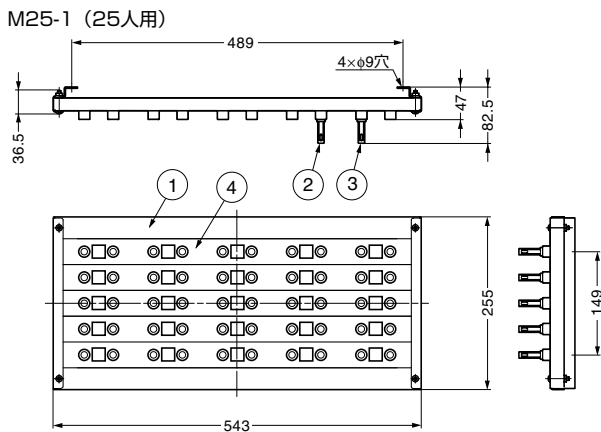

■注意

本製品は、日常の運営管理を行う装置です。故意による盗難を防ぐものではありません。

■付属品

部品名	10人用 (M10-1)	25人用 (M25-1)
アクセスベグ (イエロー)	10ヶ	25ヶ
ネームIDタグ (イエロー)	10ヶ	25ヶ
プラグ (ホワイト)	10ヶ	25ヶ
タンパーシール (ホワイト)	20ヶ	35ヶ
アンカープラグ (適応板厚7~14)	4ヶ	4ヶ
ニッパー	1ヶ	1ヶ

■各部の名称

F
錠前

カギの管理番シリーズ

No.	部品名	材料	仕上/色
①	フレーム	鋼	アクリル塗装/シルバー
②	プラグ	ポリカーボネート(PC)	ホワイト
③	アクセスベグ	ポリカーボネート(PC)	イエロー
④	ポートパネル	樹脂	ブラック

■補充用 (別売品)

注文コード	品番	品名	材料	色	1箱
150-011-897	A13	アクセスベグ	ポリカーボネート(PC)	イエロー	10ヶ
150-011-901	A20	アクセスベグ	ポリカーボネート(PC)	オレンジ	10ヶ
150-011-898	A16	アクセスベグ	ポリカーボネート(PC)	レッド	10ヶ
150-011-900	A18	アクセスベグ	ポリカーボネート(PC)	ブルー	10ヶ
150-011-899	A17	アクセスベグ	ポリカーボネート(PC)	グリーン	10ヶ
150-011-903	A28	ネームIDタグ	鋼, SAN樹脂	イエロー	10ヶ
150-011-896	A3	プラグ	ポリカーボネート(PC)	ホワイト	10ヶ
150-011-902	A25	タンパーシール	鋼, SAN樹脂	ホワイト	10ヶ