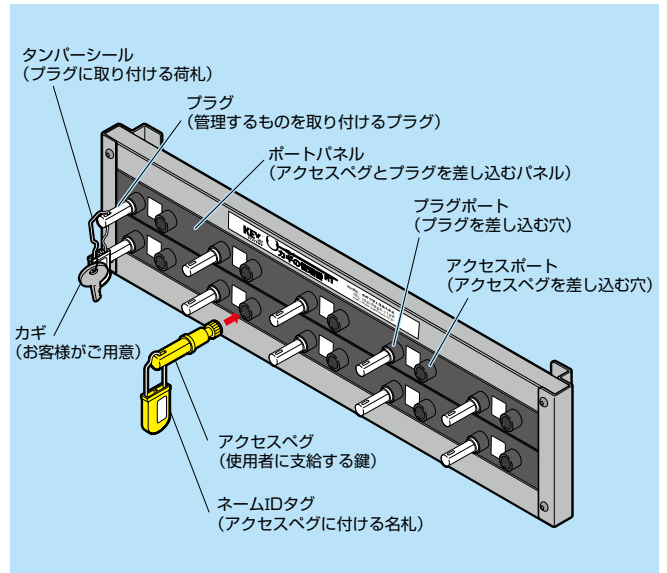

本カタログに掲載している製品内容は、部品としての品質範囲です。この部品を使用した最終製品の機能・性能・安全を保証するものではありません。

KEY SYSTEMS カギの管理番®

■特長

- 誰がどの鍵を持ち出しているか一目でわかる、便利な鍵の管理システムです。
- 鍵以外にもさまざまな共有物を管理できます。
- ネームIDタグとタンパーシールは、キーの付け替えなどの不正を防止するため、一度取り付けるとワイヤーが外せません。取り外しが必要な場合は、ワイヤーを付属のニッパーなどで切断できます。

■注意

本製品は、日常の運営管理を行う装置です。故意による盗難を防ぐものではありません。

■付属品

部品名	10人用 (M10-1)	25人用 (M25-1)
アクセスベグ (イエロー)	10ヶ	25ヶ
ネームIDタグ (イエロー)	10ヶ	25ヶ
プラグ (ホワイト)	10ヶ	25ヶ
タンパーシール (ホワイト)	20ヶ	35ヶ
アンカープラグ (適応板厚7~14)	4ヶ	4ヶ
ニッパー	1ヶ	1ヶ

■各部の名称

F
錠前

カギの管理番シリーズ

No.	部品名	材料	仕上/色
①	フレーム	鋼	アクリル塗装/シルバー
②	プラグ	ポリカーボネート(PC)	ホワイト
③	アクセスベグ	ポリカーボネート(PC)	イエロー
④	ポートパネル	樹脂	ブラック

■補充用 (別売品)

注文コード	品番	品名	材料	色	1箱
150-011-897	A13	アクセスベグ	ポリカーボネート(PC)	イエロー	10ヶ
150-011-901	A20	アクセスベグ	ポリカーボネート(PC)	オレンジ	10ヶ
150-011-898	A16	アクセスベグ	ポリカーボネート(PC)	レッド	10ヶ
150-011-900	A18	アクセスベグ	ポリカーボネート(PC)	ブルー	10ヶ
150-011-899	A17	アクセスベグ	ポリカーボネート(PC)	グリーン	10ヶ
150-011-903	A28	ネームIDタグ	鋼, SAN樹脂	イエロー	10ヶ
150-011-896	A3	プラグ	ポリカーボネート(PC)	ホワイト	10ヶ
150-011-902	A25	タンパーシール	鋼, SAN樹脂	ホワイト	10ヶ