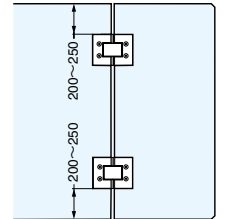

### ■ガラス加工図

### ■注意

- 丁番は100°開きますが、この位置で扉は止まりません。これ以上開かないように戸当りを別途設けてください。
- シャワーブース仕様のため、一日に開閉頻度の少ないシャワーブースなどの用途にご使用ください。
- 丁番の取り付け位置は、上下端から200~250mm離してください。

注文コード	品番	主材料	仕上	扉幅	扉高さ※ <sub>2</sub>	ガラス厚	扉質量	開き角度	質量	1箱	1カートン
170-017-818	785A- 8	黄銅 (真鍮)	クromめっき	760以下	1980以下/2ヶ 2130以下/3ヶ	6, 8	40kg以下/2ヶ	180°	1360g	1ヶ	20ヶ
170-017-819	785A-10	黄銅 (真鍮)	クromめっき	760以下	1980以下/2ヶ 2130以下/3ヶ	10, 12	40kg以下/2ヶ	180°	1360g	1ヶ	20ヶ
170-017-820	785A- 8SC	黄銅 (真鍮)	サテックromめっき	760以下	1980以下/2ヶ 2130以下/3ヶ	6, 8	40kg以下/2ヶ	180°	1360g	1ヶ	20ヶ
170-017-821	785A-10SC	黄銅 (真鍮)	サテックromめっき	760以下	1980以下/2ヶ 2130以下/3ヶ	10, 12	40kg以下/2ヶ	180°	1360g	1ヶ	20ヶ