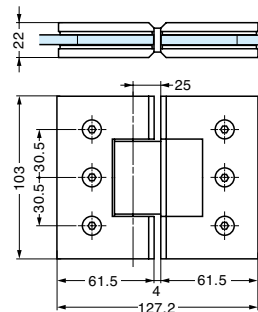

### ■注意

- 丁番は100°開きますが、この位置で扉は止まりません。これ以上開かないように戸当りを別途設けてください。
- シャワーブース仕様のため、一日に開閉頻度の少ないシャワーブースなどの用途にご使用ください。
- 丁番の取り付け位置は、上下端から200~250mm離してください。

注文コード	品番	主材料	仕上	扉幅	扉高さ※ <sub>2</sub>	ガラス厚	扉質量	開き角度	質量	1箱	1カートン
170-017-818	785A- 8	黄銅 (真鍮)	クromめっき	760以下	1980以下/2ヶ 2130以下/3ヶ	6, 8	40kg以下/2ヶ	180°	1360g	1ヶ	20ヶ
170-017-819	785A-10	黄銅 (真鍮)	クromめっき	760以下	1980以下/2ヶ 2130以下/3ヶ	10, 12	40kg以下/2ヶ	180°	1360g	1ヶ	20ヶ
170-017-820	785A- 8SC	黄銅 (真鍮)	サテックromめっき	760以下	1980以下/2ヶ 2130以下/3ヶ	6, 8	40kg以下/2ヶ	180°	1360g	1ヶ	20ヶ
170-017-821	785A-10SC	黄銅 (真鍮)	サテックromめっき	760以下	1980以下/2ヶ 2130以下/3ヶ	10, 12	40kg以下/2ヶ	180°	1360g	1ヶ	20ヶ

### ■ガラス加工図

### ■注意

- 丁番は100°開きますが、この位置で扉は止まりません。これ以上開かないように戸当りを別途設けてください。
- 一日に開閉頻度の少ないシャワーブースなどの用途にご使用ください。
- 丁番の取り付け位置は、上下端から200~250mm離してください。

注文コード	品番	主材料	仕上	扉幅	扉高さ※	ガラス厚	扉質量	開き角度	質量	1箱	1カートン
170-017-822	789A- 8	黄銅 (真鍮)	クromめっき	810以下	1980以下/2ヶ 2130以下/3ヶ	6, 8	45kg以下/2ヶ	180°	1650g	1ヶ	20ヶ
170-017-823	789A-10	黄銅 (真鍮)	クromめっき	810以下	1980以下/2ヶ 2130以下/3ヶ	10, 12	45kg以下/2ヶ	180°	1650g	1ヶ	20ヶ
170-017-824	789A- 8SC	黄銅 (真鍮)	サテックromめっき	810以下	1980以下/2ヶ 2130以下/3ヶ	6, 8	45kg以下/2ヶ	180°	1650g	1ヶ	20ヶ
170-017-825	789A-10SC	黄銅 (真鍮)	サテックromめっき	810以下	1980以下/2ヶ 2130以下/3ヶ	10, 12	45kg以下/2ヶ	180°	1650g	1ヶ	20ヶ