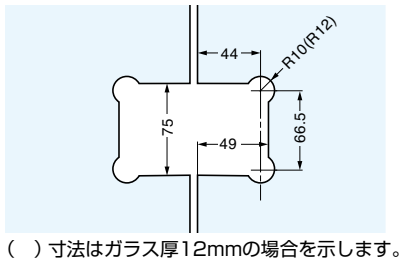

本カタログに掲載している製品内容は、部品としての品質範囲です。この部品を使用した最終製品の機能・性能・安全を保証するものではありません。

ガラスドア用自由丁番 785A型 ガラス取付タイプ

■ガラス加工図

■特長

- ●内蔵部品はステンレス鋼 (SUS304) 製で、シャワーブースや浴室、サウナなどの水気のある場所でも使用できます。
- ●設置場所に合わせて別売品のガラスエッジプロテクター (No.200カタログ、3/3巻、P.109~114) をご使用ください。

■注意

- ●丁番は100°開きますが、この位置で扉は止まりません。これ以上開かないように戸当りを別途設けてください。
- ●シャワーブース仕様のため、一日に開閉頻度の少ないシャワーブースなどの用途にご使用ください。
- ●丁番の取り付け位置は、上下端から200~250mm離してください。

注文コード	品番	主材料	仕上	扉幅	扉高さ※₂	ガラス厚	扉質量	開き角度	質量	1箱	1カートン
170-017-818	785A- 8	黄銅 (真鍮)	クromめっき	760以下	1980以下/2ヶ 2130以下/3ヶ	6, 8	40kg以下/2ヶ	180°	1360g	1ヶ	20ヶ
170-017-819	785A-10	黄銅 (真鍮)	クromめっき	760以下	1980以下/2ヶ 2130以下/3ヶ	10, 12	40kg以下/2ヶ	180°	1360g	1ヶ	20ヶ
170-017-820	785A- 8SC	黄銅 (真鍮)	サテックromめっき	760以下	1980以下/2ヶ 2130以下/3ヶ	6, 8	40kg以下/2ヶ	180°	1360g	1ヶ	20ヶ
170-017-821	785A-10SC	黄銅 (真鍮)	サテックromめっき	760以下	1980以下/2ヶ 2130以下/3ヶ	10, 12	40kg以下/2ヶ	180°	1360g	1ヶ	20ヶ

※₂ 3ヶ使いの場合は、P.708の「3ヶ使いの丁番位置例」をご参照ください。

輸入品のため、製品改良などにより予告なく寸法や材料の仕様変更を行う場合があります。念のため、現品にてご確認ください。

ガラスドア用自由丁番 789A型 ガラス取付タイプ

■ガラス加工図

■特長

- ●内蔵部品はステンレス鋼 (SUS304) 製で、シャワーブースや浴室、サウナなどの水気がある場所でも使用できます。
- ●設置場所に合わせて別売品のガラスエッジプロテクター (No.200カタログ、3/3巻、P.109~114) をご使用ください。

■注意

- ●丁番は100°開きますが、この位置で扉は止まりません。これ以上開かないように戸当りを別途設けてください。
- ●一日に開閉頻度の少ないシャワーブースなどの用途にご使用ください。
- ●丁番の取り付け位置は、上下端から200~250mm離してください。

注文コード	品番	主材料	仕上	扉幅	扉高さ※	ガラス厚	扉質量	開き角度	質量	1箱	1カートン
170-017-822	789A- 8	黄銅 (真鍮)	クromめっき	810以下	1980以下/2ヶ 2130以下/3ヶ	6, 8	45kg以下/2ヶ	180°	1650g	1ヶ	20ヶ
170-017-823	789A-10	黄銅 (真鍮)	クromめっき	810以下	1980以下/2ヶ 2130以下/3ヶ	10, 12	45kg以下/2ヶ	180°	1650g	1ヶ	20ヶ
170-017-824	789A- 8SC	黄銅 (真鍮)	サテックromめっき	810以下	1980以下/2ヶ 2130以下/3ヶ	6, 8	45kg以下/2ヶ	180°	1650g	1ヶ	20ヶ
170-017-825	789A-10SC	黄銅 (真鍮)	サテックromめっき	810以下	1980以下/2ヶ 2130以下/3ヶ	10, 12	45kg以下/2ヶ	180°	1650g	1ヶ	20ヶ