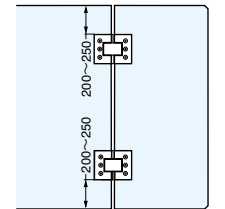

### ■ガラス加工図

### ■注意

- 丁番は100°開きますが、この位置で扉は止まりません。これ以上開かないように戸当りを別途設けてください。
- 一日に開閉頻度の少ないシャワーブースなどの用途にご使用ください。
- 丁番の取り付け位置は、上下端から200~250mm離してください。

注文コード	品番	主材料	仕上	扉幅	扉高さ※	ガラス厚	扉質量	開き角度	質量	1箱	1カートン
170-017-822	789A- 8	黄銅 (真鍮)	クromめっき	810以下	1980以下/2ヶ 2130以下/3ヶ	6, 8	45kg以下/2ヶ	180°	1650g	1ヶ	20ヶ
170-017-823	789A-10	黄銅 (真鍮)	クromめっき	810以下	1980以下/2ヶ 2130以下/3ヶ	10, 12	45kg以下/2ヶ	180°	1650g	1ヶ	20ヶ
170-017-824	789A- 8SC	黄銅 (真鍮)	サテックromめっき	810以下	1980以下/2ヶ 2130以下/3ヶ	6, 8	45kg以下/2ヶ	180°	1650g	1ヶ	20ヶ
170-017-825	789A-10SC	黄銅 (真鍮)	サテックromめっき	810以下	1980以下/2ヶ 2130以下/3ヶ	10, 12	45kg以下/2ヶ	180°	1650g	1ヶ	20ヶ