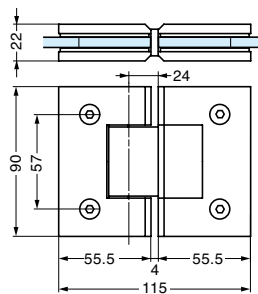

### ■ガラス加工図

### ■注意

- 丁番は100°開きますが、この位置で扉は止まりません。これ以上開かないように戸当りを別途設けてください。
- シャワーブース仕様のため、一日に開閉頻度の少ないシャワーブースなどの用途にご使用ください。
- 丁番の取り付け位置は、上下端から200~250mm離してください。

注文コード	品番	主材料	仕上	扉幅	扉高さ※ <sub>2</sub>	ガラス厚	扉質量	開き角度	質量	1箱	1カートン
170-017-818	785A- 8	黄銅 (真鍮)	クromめっき	760以下	1980以下/2ヶ 2130以下/3ヶ	6, 8	40kg以下/2ヶ	180°	1360g	1ヶ	20ヶ
170-017-819	785A-10	黄銅 (真鍮)	クromめっき	760以下	1980以下/2ヶ 2130以下/3ヶ	10, 12	40kg以下/2ヶ	180°	1360g	1ヶ	20ヶ
170-017-820	785A- 8SC	黄銅 (真鍮)	サテックromめっき	760以下	1980以下/2ヶ 2130以下/3ヶ	6, 8	40kg以下/2ヶ	180°	1360g	1ヶ	20ヶ
170-017-821	785A-10SC	黄銅 (真鍮)	サテックromめっき	760以下	1980以下/2ヶ 2130以下/3ヶ	10, 12	40kg以下/2ヶ	180°	1360g	1ヶ	20ヶ

### ■注意

- 丁番は100°開きますが、この位置で扉は止まりません。これ以上開かないように戸当りを別途設けてください。
- 一日に開閉頻度の少ないシャワーブースなどの用途にご使用ください。
- 丁番の取り付け位置は、上下端から200~250mm離してください。

注文コード	品番	主材料	仕上	扉幅	扉高さ※	ガラス厚	扉質量	開き角度	質量	1箱	1カートン
170-017-822	789A- 8	黄銅 (真鍮)	クromめっき	810以下	1980以下/2ヶ 2130以下/3ヶ	6, 8	45kg以下/2ヶ	180°	1650g	1ヶ	20ヶ
170-017-823	789A-10	黄銅 (真鍮)	クromめっき	810以下	1980以下/2ヶ 2130以下/3ヶ	10, 12	45kg以下/2ヶ	180°	1650g	1ヶ	20ヶ
170-017-824	789A- 8SC	黄銅 (真鍮)	サテックromめっき	810以下	1980以下/2ヶ 2130以下/3ヶ	6, 8	45kg以下/2ヶ	180°	1650g	1ヶ	20ヶ
170-017-825	789A-10SC	黄銅 (真鍮)	サテックromめっき	810以下	1980以下/2ヶ 2130以下/3ヶ	10, 12	45kg以下/2ヶ	180°	1650g	1ヶ	20ヶ