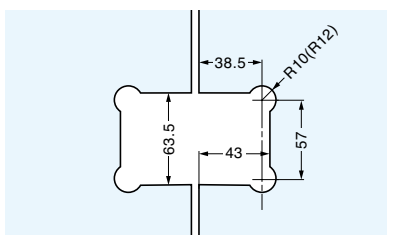

本カタログに掲載している製品内容は、部品としての品質範囲です。この部品を使用した最終製品の機能・性能・安全を保証するものではありません。

ガラスドア用自由丁番 785A型 ガラス取付タイプ

■ガラス加工図

■特長

- ●内蔵部品はステンレス鋼 (SUS304) 製で、シャワーブースや浴室、サウナなどの水気のある場所でも使用できます。
- ●設置場所に合わせて別売品のガラスエッジプロテクター (No.200カタログ、3/3巻、P.109~114) をご使用ください。

■注意

- ●丁番は100°開きますが、この位置で扉は止まりません。これ以上開かないように戸当りを別途設けてください。
- ●シャワーブース仕様のため、一日に開閉頻度の少ないシャワーブースなどの用途にご使用ください。
- ●丁番の取り付け位置は、上下端から200~250mm離してください。

注文コード	品番	主材料	仕上	扉幅	扉高さ※₂	ガラス厚	扉質量	開き角度	質量	1箱	1カートン
170-017-818	785A- 8	黄銅 (真鍮)	クromめっき	760以下	1980以下/2ヶ 2130以下/3ヶ	6, 8	40kg以下/2ヶ	180°	1360g	1ヶ	20ヶ
170-017-819	785A-10	黄銅 (真鍮)	クromめっき	760以下	1980以下/2ヶ 2130以下/3ヶ	10, 12	40kg以下/2ヶ	180°	1360g	1ヶ	20ヶ
170-017-820	785A- 8SC	黄銅 (真鍮)	サテックromめっき	760以下	1980以下/2ヶ 2130以下/3ヶ	6, 8	40kg以下/2ヶ	180°	1360g	1ヶ	20ヶ
170-017-821	785A-10SC	黄銅 (真鍮)	サテックromめっき	760以下	1980以下/2ヶ 2130以下/3ヶ	10, 12	40kg以下/2ヶ	180°	1360g	1ヶ	20ヶ

※₂ 3ヶ使いの場合は、P.708の「3ヶ使いの丁番位置例」をご参照ください。

輸入品のため、製品改良などにより予告なく寸法や材料の仕様変更を行う場合があります。念のため、現品にてご確認ください。

ガラスドア用自由丁番 789A型 ガラス取付タイプ

■ガラス加工図

■特長

- ●内蔵部品はステンレス鋼 (SUS304) 製で、シャワーブースや浴室、サウナなどの水気がある場所でも使用できます。
- ●設置場所に合わせて別売品のガラスエッジプロテクター (No.200カタログ、3/3巻、P.109~114) をご使用ください。

■注意

- ●丁番は100°開きますが、この位置で扉は止まりません。これ以上開かないように戸当りを別途設けてください。
- ●一日に開閉頻度の少ないシャワーブースなどの用途にご使用ください。
- ●丁番の取り付け位置は、上下端から200~250mm離してください。

注文コード	品番	主材料	仕上	扉幅	扉高さ※	ガラス厚	扉質量	開き角度	質量	1箱	1カートン
170-017-822	789A- 8	黄銅 (真鍮)	クromめっき	810以下	1980以下/2ヶ 2130以下/3ヶ	6, 8	45kg以下/2ヶ	180°	1650g	1ヶ	20ヶ
170-017-823	789A-10	黄銅 (真鍮)	クromめっき	810以下	1980以下/2ヶ 2130以下/3ヶ	10, 12	45kg以下/2ヶ	180°	1650g	1ヶ	20ヶ
170-017-824	789A- 8SC	黄銅 (真鍮)	サテックromめっき	810以下	1980以下/2ヶ 2130以下/3ヶ	6, 8	45kg以下/2ヶ	180°	1650g	1ヶ	20ヶ
170-017-825	789A-10SC	黄銅 (真鍮)	サテックromめっき	810以下	1980以下/2ヶ 2130以下/3ヶ	10, 12	45kg以下/2ヶ	180°	1650g	1ヶ	20ヶ