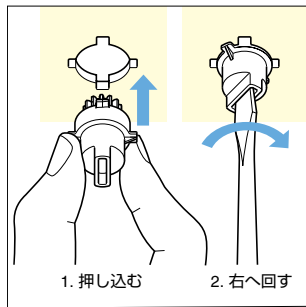

■取付方法

■使用例

歯数	13	No.	部品名	材料	色
圧力角	20°	①	ハウジング	ポリカーボネート (PC)	クリアー
ピッチ円直径	10.4	②	キャップ	ポリカーボネート (PC)	クリアー
モジュール	0.8	③	歯車	ポリアセタール (POM)	ブラック
		④	ローター	ポリアミド (PA)	グレー

注文コード	品番	識別色 (オイル) / 刻印	トルクN・cm	トルクkgf・cm	質量
170-013-145	46-005379	クリアー/R	2.0±0.5N・cm	0.204±0.051kgf・cm	4.9g
170-013-146	46-005292	グリーン/G	4.0±0.7N・cm	0.408±0.071kgf・cm	4.9g
170-013-147	46-005211	ブルー/B	5.3±1.1N・cm	0.540±0.112kgf・cm	4.9g