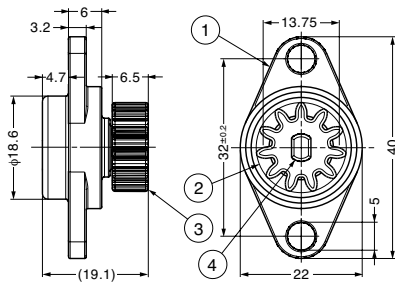

■取付方法

■使用例

歯数	13	No.	部品名	材料	色
圧力角	20°	①	ハウジング	ポリカーボネート (PC)	クリアー
ピッチ円直径	10.4	②	キャップ	ポリカーボネート (PC)	クリアー
モジュール	0.8	③	歯車	ポリアセタール (POM)	ブラック
		④	ローター	ポリアミド (PA)	グレー

注文コード	品番	識別色 (オイル) / 刻印	トルクN・cm	トルクkgf・cm	質量
170-013-145	46-005379	クリアー/R	2.0±0.5N・cm	0.204±0.051kgf・cm	4.9g
170-013-146	46-005292	グリーン/G	4.0±0.7N・cm	0.408±0.071kgf・cm	4.9g
170-013-147	46-005211	ブルー/B	5.3±1.1N・cm	0.540±0.112kgf・cm	4.9g

輸入品のため、製品改良などにより予告なく寸法や材料の仕様変更を行う場合があります。念のため、現品にてご確認ください。

IT motion ロータリーダンパー 30174型 ねじ止めタイプ

■特長

- 軽量扉などの開閉に最適です。
- ローターの色でトルク値を識別できます。
- 使用温度：-10℃~70℃

■用途

自動車内部の小型収納、オーディオプレーヤーなど

■注意

- ダンパーにはストッパー機能はありません。必ず他にストッパーをご用意ください。
- 歯車・回転軸に対して、スラスト方向へ荷重をかけないでください。
- トルク値の範囲内でご使用ください。
- 屋外で 사용하지しないでください。
- 潤滑剤、薬剤、切粉、切削油、水などが付着しないようにしてください。
- 上記にある使用温度の範囲外でご使用する場合は、弊社営業担当者までお問い合わせください。
- 取付寸法については、弊社営業担当者までお問い合わせください。

■使用例

■取付方法

歯数	11	No.	部品名	材料	色
圧力角	20°	①	ハウジング	ガラス繊維強化ポリアミド	ブラック
ピッチ円直径	13.75	②	キャップ	ガラス繊維強化ポリアミド	ブラック
モジュール	1.25	③	歯車	ポリアミド (PA)	ホワイト
		④	ローター	ポリアミド (PA)	下表参照

注文コード	品番	識別色 (ローター)	トルクN・cm	トルクkgf・cm	質量
170-013-151	30174-9-0X-024	イエロー	1.4±0.4N・cm	0.143±0.041kgf・cm	5.6g
170-013-152	30174-9-0X-027	ブラウン	3.0±0.7N・cm	0.306±0.071kgf・cm	5.6g
170-013-153	30174-9-0X-021	ブラック	3.3±0.7N・cm	0.337±0.071kgf・cm	5.6g
170-013-154	30174-9-0X-022	ナチュラル	7.2±1.3N・cm	0.734±0.133kgf・cm	5.6g
170-013-960	30174-9-0X-026	ブルー	9.5±1.5N・cm	0.969±0.153kgf・cm	5.6g