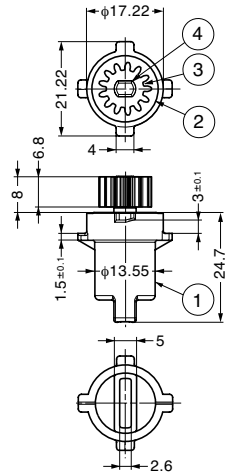

本カタログに掲載している製品内容は、部品としての品質範囲です。この部品を使用した最終製品の機能・性能・安全を保証するものではありません。

IT motion ロータリーダンパー 46型 バレルタイプ

■特長

- 取付ねじは不要です。
- 軽量扉などの開閉に最適です。
- 内部のオイルの色でトルク値を識別できます。
- 使用温度：-10℃~70℃

■用途

自動車内部の小型収納、オーディオプレーヤーなど

■注意

- ダンパーにはストッパー機能はありません。必ず他にストッパーをご用意ください。
- 歯車・回転軸に対して、スラスト方向へ荷重をかけないでください。
- トルク値の範囲内でご使用ください。
- 屋外で 사용하지しないでください。
- 潤滑剤、薬剤、切粉、切削油、水などが付着しないようにしてください。
- 上記にある使用温度の範囲外でご使用する場合は、弊社営業担当者までお問い合わせください。
- 取付寸法については、弊社営業担当者までお問い合わせください。

■取付方法

■使用例

歯数	13	No.	部品名	材料	色
圧力角	20°	①	ハウジング	ポリカーボネート (PC)	クリアー
ピッチ円直径	10.4	②	キャップ	ポリカーボネート (PC)	クリアー
モジュール	0.8	③	歯車	ポリアセタール (POM)	ブラック
		④	ローター	ポリアミド (PA)	グレー

注文コード	品番	識別色 (オイル) / 刻印	トルクN・cm	トルクkgf・cm	質量
170-013-145	46-005379	クリアー/R	2.0±0.5N・cm	0.204±0.051kgf・cm	4.9g
170-013-146	46-005292	グリーン/G	4.0±0.7N・cm	0.408±0.071kgf・cm	4.9g
170-013-147	46-005211	ブルー/B	5.3±1.1N・cm	0.540±0.112kgf・cm	4.9g

■使用例

■取付方法

歯数	11	No.	部品名	材料	色
圧力角	20°	①	ハウジング	ガラス繊維強化ポリアミド	ブラック
ピッチ円直径	13.75	②	キャップ	ガラス繊維強化ポリアミド	ブラック
モジュール	1.25	③	歯車	ポリアミド (PA)	ホワイト
		④	ローター	ポリアミド (PA)	下表参照

注文コード	品番	識別色 (ローター)	トルクN・cm	トルクkgf・cm	質量
170-013-151	30174-9-0X-024	イエロー	1.4±0.4N・cm	0.143±0.041kgf・cm	5.6g
170-013-152	30174-9-0X-027	ブラウン	3.0±0.7N・cm	0.306±0.071kgf・cm	5.6g
170-013-153	30174-9-0X-021	ブラック	3.3±0.7N・cm	0.337±0.071kgf・cm	5.6g
170-013-154	30174-9-0X-022	ナチュラル	7.2±1.3N・cm	0.734±0.133kgf・cm	5.6g
170-013-960	30174-9-0X-026	ブルー	9.5±1.5N・cm	0.969±0.153kgf・cm	5.6g