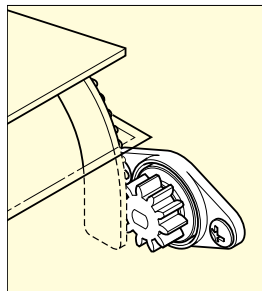

輸入品のため、製品改良などにより予告なく寸法や材料の仕様変更を行う場合があります。念のため、現品にてご確認ください。

IT motion ロータリーダンパー 30174型 ねじ止めタイプ

■特長

- 軽量扉などの開閉に最適です。
- ローターの色でトルク値を識別できます。
- 使用温度：-10℃~70℃

■用途

自動車内部の小型収納、オーディオプレーヤーなど

■注意

- ダンパーにはストッパー機能はありません。必ず他にストッパーをご用意ください。
- 歯車・回転軸に対して、スラスト方向へ荷重をかけないでください。
- トルク値の範囲内でご使用ください。
- 屋外で 사용하지しないでください。
- 潤滑剤、薬剤、切粉、切削油、水などが付着しないようにしてください。
- 上記にある使用温度の範囲外でご使用する場合は、弊社営業担当者までお問い合わせください。
- 取付寸法については、弊社営業担当者までお問い合わせください。

■使用例

■取付方法

歯数	11	No.	部品名	材料	色
圧力角	20°	①	ハウジング	ガラス繊維強化ポリアミド	ブラック
ピッチ円直径	13.75	②	キャップ	ガラス繊維強化ポリアミド	ブラック
モジュール	1.25	③	歯車	ポリアミド (PA)	ホワイト
		④	ローター	ポリアミド (PA)	下表参照

注文コード	品番	識別色 (ローター)	トルクN・cm	トルクkgf・cm	質量
170-013-151	30174-9-0X-024	イエロー	1.4±0.4N・cm	0.143±0.041kgf・cm	5.6g
170-013-152	30174-9-0X-027	ブラウン	3.0±0.7N・cm	0.306±0.071kgf・cm	5.6g
170-013-153	30174-9-0X-021	ブラック	3.3±0.7N・cm	0.337±0.071kgf・cm	5.6g
170-013-154	30174-9-0X-022	ナチュラル	7.2±1.3N・cm	0.734±0.133kgf・cm	5.6g
170-013-960	30174-9-0X-026	ブルー	9.5±1.5N・cm	0.969±0.153kgf・cm	5.6g