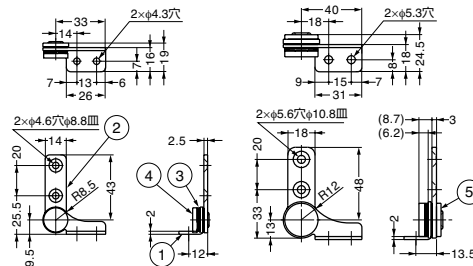

ランプ印 トルクヒンジ HG-TB型 PAT

HG-TB7L, HG-TB20L, HG-TB30L

HG-TB45L

本図は左用を示します。右用は左右対称となります。

■特長

- ●任意の角度を保持できるフリーストップ仕様です。
- ●トルク0.7N・m仕様が新しく加わりました。
- ●作動範囲内の往復のトルクは一定です。
- ●開閉角度：360°

■用途

液晶モニターや監視カメラなど

■注意

- ●初期トルクは±20%になります。
- ●同じトルク値の左右セットでお使いください。
- ●複数でご使用の際は、丁番同士の軸心にずれがないように取り付けてください。
- ●連続運転を行うと、所定のトルクが発生しないことがあります。
- ●本製品には潤滑剤を塗布しないでください。
- ●トルクは納品時のトルクです。耐久試験後のトルクではありません。
- ●屋外や粉塵の発生する場所でのご使用は、性能を著しく損なう恐れがあるのでおやめください。