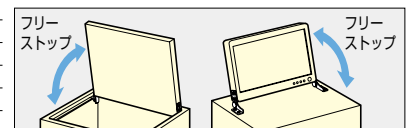

■使用例

No.	部品名	材料	仕上
①	ブラケット	ステンレス鋼(SUS430)	光沢バレル研磨
②	ベース	ステンレス鋼(SUS430)	光沢バレル研磨
③	スプリングワッシャー	鋼	-
④	シャフト	ステンレス鋼(SUS303)	-
⑤	押えワッシャー	ステンレス鋼(SUS430)	-

注文コード	品番	仕様	トルクN・m	トルクkgf・cm	1箱	1カートン
170-022-142	HG-TB7R	右用	0.7N・m	7.1kgf・cm	40ヶ	320ヶ
170-022-143	HG-TB7L	左用	0.7N・m	7.1kgf・cm	40ヶ	320ヶ
170-012-413	HG-TB20R	右用	2.0N・m	20.4kgf・cm	40ヶ	320ヶ
170-012-414	HG-TB20L	左用	2.0N・m	20.4kgf・cm	40ヶ	320ヶ
170-012-415	HG-TB30R	右用	3.0N・m	30.6kgf・cm	40ヶ	320ヶ
170-012-416	HG-TB30L	左用	3.0N・m	30.6kgf・cm	40ヶ	320ヶ
170-012-417	HG-TB45R	右用	4.5N・m	45.9kgf・cm	20ヶ	160ヶ
170-012-418	HG-TB45L	左用	4.5N・m	45.9kgf・cm	20ヶ	160ヶ