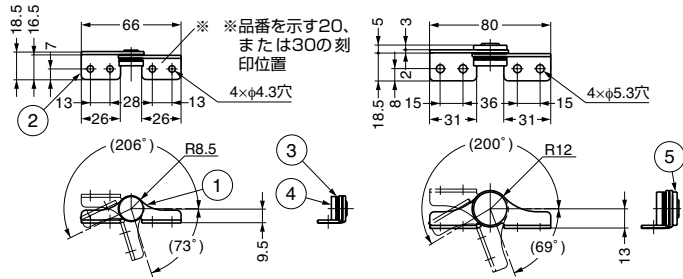

本カタログに掲載している製品内容は、部品としての品質範囲です。この部品を使用した最終製品の機能・性能・安全を保証するものではありません。

ランプ印 トルクヒンジ HG-TA型 PAT

HG-TA20L, HG-TA30L

HG-TA45L

本図は左用を示します。右用は左右対称となります。

■特長

- 任意の角度を保持できるフリーストップ仕様です。
- 作動範囲内の往復のトルクは一定です。(作動範囲は0°~180°)

■用途

液晶モニターや監視カメラなど

■注意

- 初期トルクは±20%になります。
- 同じトルク値の左右セットでお使いください。
- 複数でご使用の際は、丁番同士の軸心にずれがないように取り付けてください。
- 連続運転を行うと、所定のトルクが発生しないことがあります。
- 本製品には潤滑剤を塗布しないでください。
- トルクは納品時のトルクです。耐久試験後のトルクではありません。
- 屋外や粉塵の発生する場所でのご使用は、性能を著しく損なう恐れがあるのでおやめください。

No.	部品名	材料	仕上
①	ブラケット	ステンレス鋼 (SUS430)	光沢バレル研磨
②	ベース	ステンレス鋼 (SUS430)	光沢バレル研磨
③	スプリングワッシャー	鋼	-
④	シャフト	ステンレス鋼 (SUS303)	-
⑤	押えワッシャー	ステンレス鋼 (SUS430)	-

注文コード	品番	仕様	トルクN・m	トルクkgf・cm	質量	1箱	1カートン
170-012-403	HG-TA20R	右用	2.0N・m	20.4kgf・cm	30g	40ヶ	320ヶ
170-012-404	HG-TA20L	左用	2.0N・m	20.4kgf・cm	30g	40ヶ	320ヶ
170-012-405	HG-TA30R	右用	3.0N・m	30.6kgf・cm	30g	40ヶ	320ヶ
170-012-406	HG-TA30L	左用	3.0N・m	30.6kgf・cm	30g	40ヶ	320ヶ
170-012-407	HG-TA45R	右用	4.5N・m	45.9kgf・cm	65g	20ヶ	160ヶ
170-012-408	HG-TA45L	左用	4.5N・m	45.9kgf・cm	65g	20ヶ	160ヶ

ランプ印 トルクヒンジ HG-TB型 PAT

HG-TB7L, HG-TB20L, HG-TB30L

HG-TB45L

本図は左用を示します。右用は左右対称となります。

■特長

- 任意の角度を保持できるフリーストップ仕様です。
- トルク0.7N・m仕様が新しく加わりました。
- 作動範囲内の往復のトルクは一定です。
- 開閉角度：360°

■用途

液晶モニターや監視カメラなど