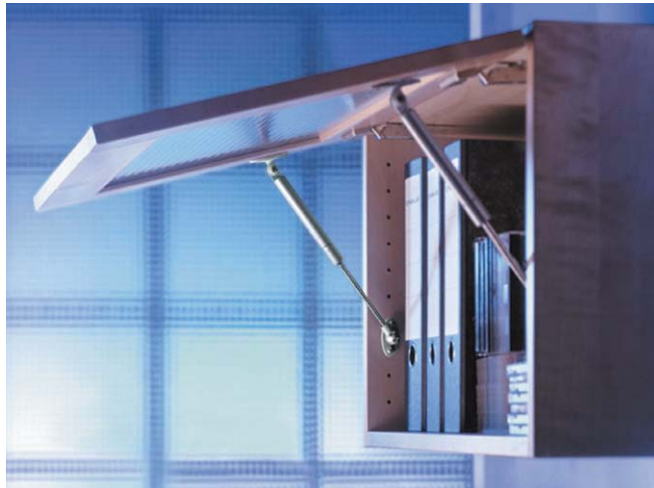

本カタログに掲載している製品内容は、部品としての品質範囲です。この部品を使用した最終製品の機能・性能・安全を保証するものではありません。

STABILUS 家具用ガススプリング LIFT-O-MAT®

受注対応品

■特長

- 家具への使用を考えて特別に開発された面付座を使っています。
- ガススプリング、面付座共に、家具にマッチするようグレー色で統一しています。
- 面付座付の木製扉用は、5639QH、9578QRと5641QOの面付座、ピンとの組み合わせになります。
- 寸法については、右ページをご参照ください。家具用フリクションガススプリングと同じ形状です。

■注意

- 面付座付は、5639QH、9578QRと5641QOの面付座、ピンとの組み合わせになります。
- ロット10本よりご注文を承ります。

■別売品

専用面付座 (P.83~84)

(面付座付の木製扉用ガススプリングには、5639QH、9578QRと5641QOの面付座、ピンが付属しています。)

■木製扉用ガススプリング (面付座なし) 片側ボールスタッド+片側アイレット仕様

| 注文コード | 品番 | 伸長力 |
|-------|------------|------|
| - | LOM-0849RX | 50N |
| - | LOM-1049RR | 60N |
| - | LOM-3213QM | 80N |
| - | LOM-1058RQ | 100N |
| - | LOM-1059RL | 120N |
| - | LOM-1061RS | 140N |
| - | LOM-1043RU | 150N |
| - | LOM-1044RP | 180N |
| - | LOM-1045RK | 200N |

■木製扉用ガススプリング (面付座付) 片側ボールスタッド+片側アイレット仕様

| 注文コード | 品番 | 伸長力 |
|-------|------------|------|
| - | LOM-6278SA | 50N |
| - | LOM-6279SW | 60N |
| - | LOM-6281SC | 80N |
| - | LOM-6282SY | 100N |
| - | LOM-6283ST | 120N |
| - | LOM-6284SO | 140N |
| - | LOM-6285SJ | 150N |
| - | LOM-6286SE | 180N |
| - | LOM-6288SV | 200N |

輸入品のため、製品改良などにより予告なく寸法や材料の仕様変更を行う場合があります。念のため、現品にてご確認ください。

STABILUS 家具用フリクションガススプリング LIFT-O-MAT®

受注対応品

■特長

- フリクション機能がついたガススプリングです。
- リフトアシスト (伸長) とフリクション (抵抗) のコンビネーションで扉の重さによってフリーストップになります。
- 扉は軽く開けられ、任意のどの位置で手を離しても扉を保持できます。
- 家具への使用を考えて特別に開発された面付座を使っています。
- ガススプリング、面付座共に、家具にマッチするようグレー色で統一しています。
- 寸法については、右ページをご参照ください。家具用フリクションガススプリングと同じ形状です。