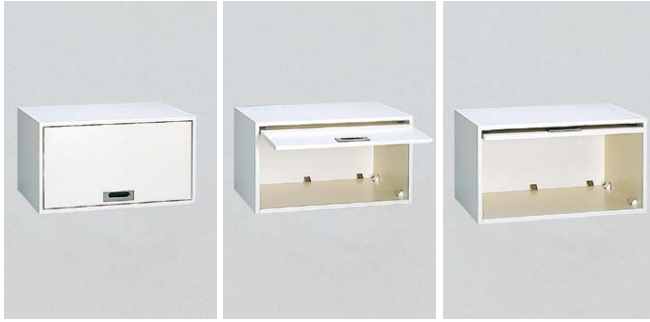

## ランプ印 水平収納扉 ALT-3H

扉幅	870mm以下
扉高さ	600mm以下
扉厚	18~23mm以下
扉質量	5kg以下

### ■特長

- 開いた扉をキャビネット内側へ収納するため、キャビネット周辺のスペースを有効に活用できます。
- スライド丁番とスライドレールの組み合わせにより、取付、調整が簡単に行えます。