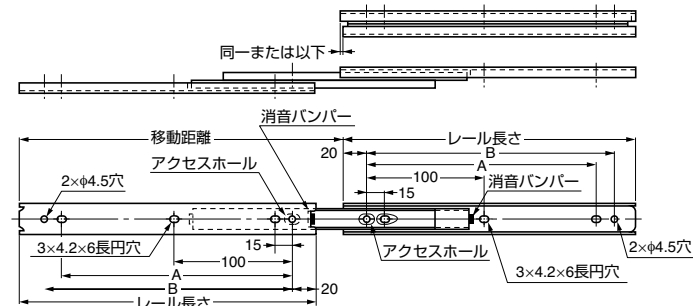

■その他

特殊サイズについては、弊社営業担当者までご相談ください。

No.	部品名	材料	仕上
①	アウターレール	銅	光沢クロメート処理 (三価)
②	インナーレール	銅	光沢クロメート処理 (三価)
③	中間レール	銅	光沢クロメート処理 (三価)
④	リテーナー	銅	(亜鉛めっき鋼板)
⑤	スチールボール	銅	-

このスライドレールは1本単位での販売です。

注文コード	品番	レール長さ	移動距離	A	B	耐荷重N/ペア	耐荷重kgf/ペア	質量	1箱
190-111-988	C2731-20	200	229	145	160	373N/ペア	38kgf/ペア	0.58kg/ペア	20本
190-111-989	C2731-25	250	278	195	210	363N/ペア	37kgf/ペア	0.74kg/ペア	20本
190-111-990	C2731-30	300	327	245	260	353N/ペア	36kgf/ペア	0.9 kg/ペア	20本
190-111-991	C2731-35	350	376	295	310	333N/ペア	34kgf/ペア	1.06kg/ペア	20本
190-111-992	C2731-40	400	426	345	360	314N/ペア	32kgf/ペア	1.22kg/ペア	20本
190-111-993	C2731-45	450	475	395	410	294N/ペア	30kgf/ペア	1.38kg/ペア	20本
190-111-994	C2731-50	500	524	445	460	275N/ペア	28kgf/ペア	1.54kg/ペア	20本