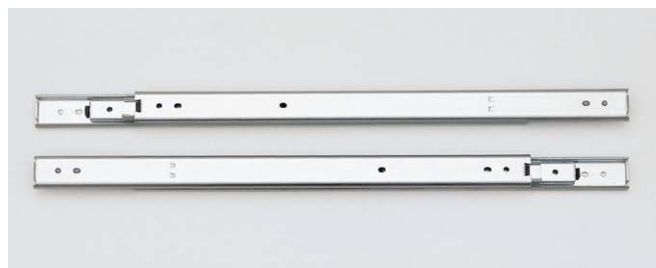

本カタログに掲載している製品内容は、部品としての品質範囲です。この部品を使用した最終製品の機能・性能・安全を保証するものではありません。

Accuride® スライドレール C2721

耐荷重 18~26kgf/ペア

L=R
CAD

■特長

3/4スライドの2段引スライドレールです。

■注意

●この製品は、インナーレールが脱着できない仕様です。このため取付穴⑥⑦は、取り付ける筐体の構造、ねじを付ける順番により、使用できない場合があります。

●下表の耐荷重は、引き出し側レールを伸ばした時のレール中央部での静止荷重です。

■推奨ねじ

M4バインド、M3バインド、M3トラスねじのいずれかをご使用ください。

■その他

特殊サイズについては、弊社営業担当者までご相談ください。

No.	部品名	材料	仕上
①	アウターレール	銅	光沢クロメート処理 (三価)
②	インナーレール	銅	光沢クロメート処理 (三価)
③	リテーナー	銅	(亜鉛めっき鋼板)
④	スチールボール	銅	-

このスライドレールは1本単位での販売です。

注文コード	品番	レール長さ	移動距離	A	B	C	D	E	耐荷重N/ペア	耐荷重kgf/ペア	質量	1箱
190-113-935	C2721-20	200	134	-	145	160	145	160	255N/ペア	26kgf/ペア	0.28kg/ペア	40本
190-113-936	C2721-25	250	184	150	195	210	195	210	235N/ペア	24kgf/ペア	0.36kg/ペア	40本
190-113-937	C2721-30	300	221	190	245	260	245	260	235N/ペア	24kgf/ペア	0.44kg/ペア	40本
190-113-938	C2721-35	350	259	225	295	310	295	310	226N/ペア	23kgf/ペア	0.52kg/ペア	40本
190-113-939	C2721-40	400	296	265	345	360	345	360	206N/ペア	21kgf/ペア	0.6 kg/ペア	40本
190-113-940	C2721-45	450	333	300	395	410	395	410	196N/ペア	20kgf/ペア	0.68kg/ペア	40本
190-113-941	C2721-50	500	371	337	445	460	445	460	177N/ペア	18kgf/ペア	0.76kg/ペア	40本

Accuride® スライドレール C2731

耐荷重 28~38kgf/ペア

L=R
CAD

■特長

●インナーレールを完全に引き出せる3段引のスライドレールです。

●全開時、全閉時の金属音を緩和する消音機構付です。

●レール長さが同じであれば、スライドレール C2731FL デュアルフリップロックタイプ (右ページ) と併用できます。

■注意