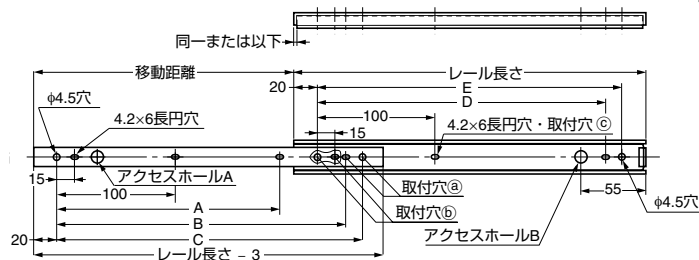

本カタログに掲載している製品内容は、部品としての品質範囲です。この部品を使用した最終製品の機能・性能・安全を保証するものではありません。

Accuride® スライドレール C2721

耐荷重 18~26kgf/ペア

L=R
CAD

■特長

3/4スライドの2段引スライドレールです。

■注意

●この製品は、インナーレールが脱着できない仕様です。このため取付穴⑥⑦は、取り付ける筐体の構造、ねじを付ける順番により、使用できない場合があります。

●下表の耐荷重は、引き出し側レールを伸ばした時のレール中央部での静止荷重です。

■推奨ねじ

M4バインド、M3バインド、M3トラスねじのいずれかをご使用ください。

■その他

特殊サイズについては、弊社営業担当者までご相談ください。

No.	部品名	材料	仕上
①	アウターレール	銅	光沢クロメート処理 (三価)
②	インナーレール	銅	光沢クロメート処理 (三価)
③	リテーナー	銅	(亜鉛めっき鋼板)
④	スチールボール	銅	-

このスライドレールは1本単位での販売です。

注文コード	品番	レール長さ	移動距離	A	B	C	D	E	耐荷重N/ペア	耐荷重kgf/ペア	質量	1箱
190-113-935	C2721-20	200	134	-	145	160	145	160	255N/ペア	26kgf/ペア	0.28kg/ペア	40本
190-113-936	C2721-25	250	184	150	195	210	195	210	235N/ペア	24kgf/ペア	0.36kg/ペア	40本
190-113-937	C2721-30	300	221	190	245	260	245	260	235N/ペア	24kgf/ペア	0.44kg/ペア	40本
190-113-938	C2721-35	350	259	225	295	310	295	310	226N/ペア	23kgf/ペア	0.52kg/ペア	40本
190-113-939	C2721-40	400	296	265	345	360	345	360	206N/ペア	21kgf/ペア	0.6 kg/ペア	40本
190-113-940	C2721-45	450	333	300	395	410	395	410	196N/ペア	20kgf/ペア	0.68kg/ペア	40本
190-113-941	C2721-50	500	371	337	445	460	445	460	177N/ペア	18kgf/ペア	0.76kg/ペア	40本