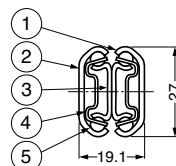

●下表の耐荷重は、引き出し側レールを伸ばした時のレール中央部での静止荷重です。

■推奨ねじ

M4バインド、M3バインド、M3トラスねじのいずれかをご使用ください。

■その他

特殊サイズについては、弊社営業担当者までご相談ください。

No.	部品名	材料	仕上
①	アウターレール	銅	光沢クロメート処理 (三価)
②	インナーレール	銅	光沢クロメート処理 (三価)
③	リテーナー	銅	(亜鉛めっき鋼板)
④	スチールボール	銅	-

このスライドレールは1本単位での販売です。

注文コード	品番	レール長さ	移動距離	A	B	C	D	E	耐荷重N/ペア	耐荷重kgf/ペア	質量	1箱
190-113-935	C2721-20	200	134	-	145	160	145	160	255N/ペア	26kgf/ペア	0.28kg/ペア	40本
190-113-936	C2721-25	250	184	150	195	210	195	210	235N/ペア	24kgf/ペア	0.36kg/ペア	40本
190-113-937	C2721-30	300	221	190	245	260	245	260	235N/ペア	24kgf/ペア	0.44kg/ペア	40本
190-113-938	C2721-35	350	259	225	295	310	295	310	226N/ペア	23kgf/ペア	0.52kg/ペア	40本
190-113-939	C2721-40	400	296	265	345	360	345	360	206N/ペア	21kgf/ペア	0.6 kg/ペア	40本
190-113-940	C2721-45	450	333	300	395	410	395	410	196N/ペア	20kgf/ペア	0.68kg/ペア	40本
190-113-941	C2721-50	500	371	337	445	460	445	460	177N/ペア	18kgf/ペア	0.76kg/ペア	40本

Accuride® スライドレール C2731

耐荷重 28~38kgf/ペア

L=R
CAD

■特長

●インナーレールを完全に引き出せる3段引のスライドレールです。

●全開時、全閉時の金属音を緩和する消音機構付です。

●レール長さが同じであれば、スライドレール C2731FL デュアルフリップロックタイプ (右ページ) と併用できます。

■注意

●下表の耐荷重は、引き出し側レールを伸ばした時のレール中央部での静止荷重です。

■推奨ねじ

M4バインド、M3バインド、M3トラスねじのいずれかをご使用ください。

■その他

特殊サイズについては、弊社営業担当者までご相談ください。

No.	部品名	材料	仕上
①	アウターレール	銅	光沢クロメート処理 (三価)
②	インナーレール	銅	光沢クロメート処理 (三価)
③	中間レール	銅	光沢クロメート処理 (三価)
④	リテーナー	銅	(亜鉛めっき鋼板)
⑤	スチールボール	銅	-