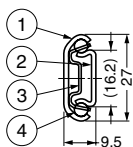

本カタログに掲載している製品内容は、部品としての品質範囲です。この部品を使用した最終製品の機能・性能・安全を保証するものではありません。

Accuride® スライドレール C2721

耐荷重 18~26kgf/ペア

L=R
CAD

■特長

3/4スライドの2段引スライドレールです。

■注意

●この製品は、インナーレールが脱着できない仕様です。このため取付穴⑥⑦は、取り付ける筐体の構造、ねじを付ける順番により、使用できない場合があります。

●下表の耐荷重は、引き出し側レールを伸ばした時のレール中央部での静止荷重です。

■推奨ねじ

M4バインド、M3バインド、M3トラスねじのいずれかをご使用ください。

■その他

特殊サイズについては、弊社営業担当者までご相談ください。

No.	部品名	材料	仕上
①	アウターレール	銅	光沢クロメート処理 (三価)
②	インナーレール	銅	光沢クロメート処理 (三価)
③	リテーナー	銅	(亜鉛めっき鋼板)
④	スチールボール	銅	-

このスライドレールは1本単位での販売です。

注文コード	品番	レール長さ	移動距離	A	B	C	D	E	耐荷重N/ペア	耐荷重kgf/ペア	質量	1箱
190-113-935	C2721-20	200	134	-	145	160	145	160	255N/ペア	26kgf/ペア	0.28kg/ペア	40本
190-113-936	C2721-25	250	184	150	195	210	195	210	235N/ペア	24kgf/ペア	0.36kg/ペア	40本
190-113-937	C2721-30	300	221	190	245	260	245	260	235N/ペア	24kgf/ペア	0.44kg/ペア	40本
190-113-938	C2721-35	350	259	225	295	310	295	310	226N/ペア	23kgf/ペア	0.52kg/ペア	40本
190-113-939	C2721-40	400	296	265	345	360	345	360	206N/ペア	21kgf/ペア	0.6 kg/ペア	40本
190-113-940	C2721-45	450	333	300	395	410	395	410	196N/ペア	20kgf/ペア	0.68kg/ペア	40本
190-113-941	C2721-50	500	371	337	445	460	445	460	177N/ペア	18kgf/ペア	0.76kg/ペア	40本