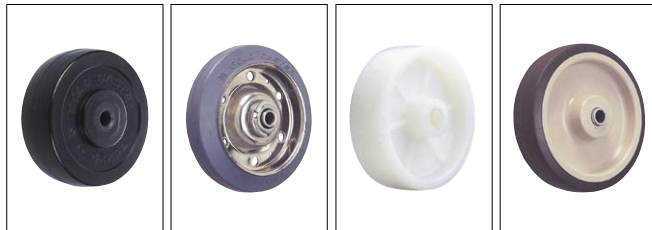

本カタログに掲載している製品内容は、部品としての品質範囲です。この部品を使用した最終製品の機能・性能・安全を保証するものではありません。

ステンレス鋼製キャスター SUS-SJ型 プレートタイプ

K
脚端

ブレーキ付

ブレーキなし

写真の車輪はゴム車で金属板ありです。

R/ゴム車

R/ゴム車(入)

N/ポリアミド車

UWB/ウレタン車(入)

■特長

ステンレス鋼(SUS304)製で耐水性・耐食性に優れており、湿気の多い場所での使用や理化学的關係、医療關係、厨房關係などの用途に最適です。

■注意

- ご注文の際は、車輪の種類、ブレーキの有無を下表でご確認ください。
- ゴム車は、床材(Pタイル、塩ビ系)により床面を変色させたり汚染する場合があります。ご使用の際は、現品にてご確認ください。
- ゴム車φ100、φ125、φ150は金属板あり、他は全部なしです。