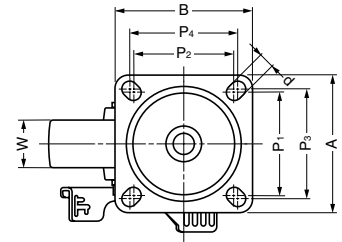

本図はブレーキ機構付を示します。

入：ベアリング入り

注文コード	品番	仕様	車輪	車輪色	D	W	H	E	A	B	P ₁	P ₂	P ₃	P ₄	d	t	X	Y	Z	耐荷重N	耐荷重kgf	質量	1カートン
200-134-216	SUS-SJ65-S-R	ブレーキ付	ゴム車	ブラック	65	25	85	29	70	58	55	42	-	-	8.8	2	38	37	45	490N	50kgf	380g	40ヶ
200-134-218	SUS-SJ65-S-N	ブレーキ付	ナイロン車	ホワイト	65	25	85	29	70	58	55	42	-	-	8.8	2	38	37	45	686N	70kgf	320g	40ヶ
200-134-220	SUS-SJ65-S-UWB	ブレーキ付	ウレタン車(入)	アイボリー/タークブラウン	65	25	85	29	70	58	55	42	-	-	8.8	2	38	37	45	686N	70kgf	340g	40ヶ
200-134-215	SUS-SJ65-R	ブレーキなし	ゴム車	ブラック	65	25	85	29	70	58	55	42	-	-	8.8	2	-	-	-	490N	50kgf	340g	50ヶ
200-134-217	SUS-SJ65-N	ブレーキなし	ナイロン車	ホワイト	65	25	85	29	70	58	55	42	-	-	8.8	2	-	-	-	686N	70kgf	280g	50ヶ
200-134-219	SUS-SJ65-UWB	ブレーキなし	ウレタン車(入)	アイボリー/タークブラウン	65	25	85	29	70	58	55	42	-	-	8.8	2	-	-	-	686N	70kgf	300g	50ヶ
200-134-222	SUS-SJ75-S-R	ブレーキ付	ゴム車	ブラック	75	25	93	28	70	58	55	42	-	-	8.8	2	38	37	45	588N	60kgf	420g	40ヶ
200-134-224	SUS-SJ75-S-N	ブレーキ付	ナイロン車	ホワイト	75	25	93	28	70	58	55	42	-	-	8.8	2	38	37	45	784N	80kgf	360g	40ヶ
200-134-226	SUS-SJ75-S-UWB	ブレーキ付	ウレタン車(入)	アイボリー/タークブラウン	75	25	93	28	70	58	55	42	-	-	8.8	2	38	37	45	784N	80kgf	380g	40ヶ
200-134-221	SUS-SJ75-R	ブレーキなし	ゴム車	ブラック	75	25	93	28	70	58	55	42	-	-	8.8	2	-	-	-	588N	60kgf	370g	50ヶ
200-134-223	SUS-SJ75-N	ブレーキなし	ナイロン車	ホワイト	75	25	93	28	70	58	55	42	-	-	8.8	2	-	-	-	784N	80kgf	310g	50ヶ
200-134-225	SUS-SJ75-UWB	ブレーキなし	ウレタン車(入)	アイボリー/タークブラウン	75	25	93	28	70	58	55	42	-	-	8.8	2	-	-	-	784N	80kgf	320g	50ヶ
200-134-228	SUS-SJ100-S-R	ブレーキ付	ゴム車	グレー	100	32	132	35	90	90	68	68	71	71	11	3	55	53	60	1176N	120kgf	1160g	15ヶ
200-134-230	SUS-SJ100-S-RB	ブレーキ付	ゴム車(入)	グレー	100	32	132	35	90	90	68	68	71	71	11	3	55	53	60	1176N	120kgf	1200g	15ヶ
200-134-232	SUS-SJ100-S-N	ブレーキ付	ナイロン車	ホワイト	100	32	132	35	90	90	68	68	71	71	11	3	55	53	60	1176N	120kgf	950g	15ヶ
200-134-236	SUS-SJ100-S-UWB	ブレーキ付	ウレタン車(入)	アイボリー/タークブラウン	100	32	132	35	90	90	68	68	71	71	11	3	55	53	60	1176N	120kgf	1070g	15ヶ
200-134-231	SUS-SJ100-N	ブレーキなし	ナイロン車	ホワイト	100	32	132	35	90	90	68	68	71	71	11	3	-	-	-	1176N	120kgf	820g	15ヶ
200-134-235	SUS-SJ100-UWB	ブレーキなし	ウレタン車(入)	アイボリー/タークブラウン	100	32	132	35	90	90	68	68	71	71	11	3	-	-	-	1176N	120kgf	940g	15ヶ
200-134-242	SUS-SJ125-S-NWB	ブレーキ付	ナイロン車(入)	ホワイト	125	35	168	38	102	102	75	75	80	80	11	4	70	67	65	1470N	150kgf	1510g	6ヶ
200-134-244	SUS-SJ125-S-UWB	ブレーキ付	ウレタン車(入)	アイボリー/タークブラウン	125	35	168	38	102	102	75	75	80	80	11	4	70	67	65	1470N	150kgf	1590g	6ヶ
200-134-243	SUS-SJ125-UWB	ブレーキなし	ウレタン車(入)	アイボリー/タークブラウン	125	35	168	38	102	102	75	75	80	80	11	4	-	-	-	1470N	150kgf	1450g	10ヶ
200-134-252	SUS-SJ150-S-UWB	ブレーキ付	ウレタン車(入)	アイボリー/タークブラウン	150	38	190	41	102	102	75	75	80	80	11	4	70	67	65	1568N	160kgf	1780g	6ヶ
200-134-247	SUS-SJ150-RB	ブレーキなし	ゴム車(入)	グレー	150	40	190	41	102	102	75	75	80	80	11	4	-	-	-	1568N	160kgf	1900g	8ヶ
200-134-251	SUS-SJ150-UWB	ブレーキなし	ウレタン車(入)	アイボリー/タークブラウン	150	38	190	41	102	102	75	75	80	80	11	4	-	-	-	1568N	160kgf	1650g	8ヶ