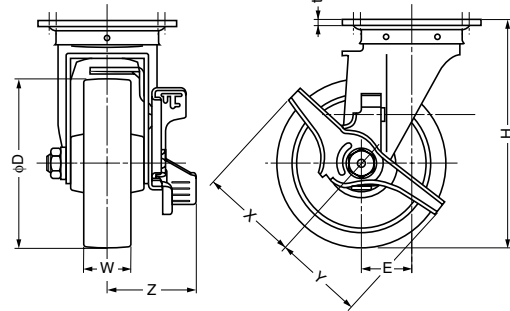

本図はブレーキ機構付を示します。

入：ベアリング入り

注文コード	品番	仕様	車輪	車輪色	D	W	H	E	A	B	P ₁	P ₂	P ₃	P ₄	d	t	X	Y	Z	耐荷重N	耐荷重kgf	質量	1カートン
200-134-216	SUS-SJ65-S-R	ブレーキ付	ゴム車	ブラック	65	25	85	29	70	58	55	42	-	-	8.8	2	38	37	45	490N	50kgf	380g	40ヶ
200-134-218	SUS-SJ65-S-N	ブレーキ付	ナイロン車	ホワイト	65	25	85	29	70	58	55	42	-	-	8.8	2	38	37	45	686N	70kgf	320g	40ヶ
200-134-220	SUS-SJ65-S-UWB	ブレーキ付	ウレタン車(入)	アイボリー/タークブラウン	65	25	85	29	70	58	55	42	-	-	8.8	2	38	37	45	686N	70kgf	340g	40ヶ
200-134-215	SUS-SJ65-R	ブレーキなし	ゴム車	ブラック	65	25	85	29	70	58	55	42	-	-	8.8	2	-	-	-	490N	50kgf	340g	50ヶ
200-134-217	SUS-SJ65-N	ブレーキなし	ナイロン車	ホワイト	65	25	85	29	70	58	55	42	-	-	8.8	2	-	-	-	686N	70kgf	280g	50ヶ
200-134-219	SUS-SJ65-UWB	ブレーキなし	ウレタン車(入)	アイボリー/タークブラウン	65	25	85	29	70	58	55	42	-	-	8.8	2	-	-	-	686N	70kgf	300g	50ヶ
200-134-222	SUS-SJ75-S-R	ブレーキ付	ゴム車	ブラック	75	25	93	28	70	58	55	42	-	-	8.8	2	38	37	45	588N	60kgf	420g	40ヶ
200-134-224	SUS-SJ75-S-N	ブレーキ付	ナイロン車	ホワイト	75	25	93	28	70	58	55	42	-	-	8.8	2	38	37	45	784N	80kgf	360g	40ヶ
200-134-226	SUS-SJ75-S-UWB	ブレーキ付	ウレタン車(入)	アイボリー/タークブラウン	75	25	93	28	70	58	55	42	-	-	8.8	2	38	37	45	784N	80kgf	380g	40ヶ
200-134-221	SUS-SJ75-R	ブレーキなし	ゴム車	ブラック	75	25	93	28	70	58	55	42	-	-	8.8	2	-	-	-	588N	60kgf	370g	50ヶ
200-134-223	SUS-SJ75-N	ブレーキなし	ナイロン車	ホワイト	75	25	93	28	70	58	55	42	-	-	8.8	2	-	-	-	784N	80kgf	310g	50ヶ
200-134-225	SUS-SJ75-UWB	ブレーキなし	ウレタン車(入)	アイボリー/タークブラウン	75	25	93	28	70	58	55	42	-	-	8.8	2	-	-	-	784N	80kgf	320g	50ヶ
200-134-228	SUS-SJ100-S-R	ブレーキ付	ゴム車	グレー	100	32	132	35	90	90	68	68	71	71	11	3	55	53	60	1176N	120kgf	1160g	15ヶ
200-134-230	SUS-SJ100-S-RB	ブレーキ付	ゴム車(入)	グレー	100	32	132	35	90	90	68	68	71	71	11	3	55	53	60	1176N	120kgf	1200g	15ヶ
200-134-232	SUS-SJ100-S-N	ブレーキ付	ナイロン車	ホワイト	100	32	132	35	90	90	68	68	71	71	11	3	55	53	60	1176N	120kgf	950g	15ヶ
200-134-236	SUS-SJ100-S-UWB	ブレーキ付	ウレタン車(入)	アイボリー/タークブラウン	100	32	132	35	90	90	68	68	71	71	11	3	55	53	60	1176N	120kgf	1070g	15ヶ
200-134-231	SUS-SJ100-N	ブレーキなし	ナイロン車	ホワイト	100	32	132	35	90	90	68	68	71	71	11	3	-	-	-	1176N	120kgf	820g	15ヶ
200-134-235	SUS-SJ100-UWB	ブレーキなし	ウレタン車(入)	アイボリー/タークブラウン	100	32	132	35	90	90	68	68	71	71	11	3	-	-	-	1176N	120kgf	940g	15ヶ
200-134-242	SUS-SJ125-S-NWB	ブレーキ付	ナイロン車(入)	ホワイト	125	35	168	38	102	102	75	75	80	80	11	4	70	67	65	1470N	150kgf	1510g	6ヶ
200-134-244	SUS-SJ125-S-UWB	ブレーキ付	ウレタン車(入)	アイボリー/タークブラウン	125	35	168	38	102	102	75	75	80	80	11	4	70	67	65	1470N	150kgf	1590g	6ヶ
200-134-243	SUS-SJ125-UWB	ブレーキなし	ウレタン車(入)	アイボリー/タークブラウン	125	35	168	38	102	102	75	75	80	80	11	4	-	-	-	1470N	150kgf	1450g	10ヶ
200-134-252	SUS-SJ150-S-UWB	ブレーキ付	ウレタン車(入)	アイボリー/タークブラウン	150	38	190	41	102	102	75	75	80	80	11	4	70	67	65	1568N	160kgf	1780g	6ヶ
200-134-247	SUS-SJ150-RB	ブレーキなし	ゴム車(入)	グレー	150	40	190	41	102	102	75	75	80	80	11	4	-	-	-	1568N	160kgf	1900g	8ヶ
200-134-251	SUS-SJ150-UWB	ブレーキなし	ウレタン車(入)	アイボリー/タークブラウン	150	38	190	41	102	102	75	75	80	80	11	4	-	-	-	1568N	160kgf	1650g	8ヶ