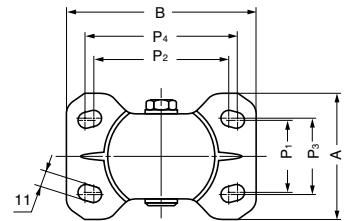

■注意

- 取付穴はキャスターのサイズによって異なります。
- ゴム車は、床材 (Pタイル、塩ビ系) により床面を变色させたり汚染する場合があります。ご使用の際は、現品にてご確認ください。
- ゴム車φ100、φ125、φ150は金属板あり、他は全部なしです。

R/ゴム車 R/ゴム車(B入) N/ポリアミド車 UWB/ウレタン車(B入)

■取付穴の形状

車輪径 65・75mm

車輪径 100・125・150mm

B入：ベアリング入り

注文コード	品番	車輪	車輪色	D	W	H	A	B	P ₁	P ₂	P ₃	P ₄	耐荷重N	耐荷重kgf	質量	1カートン
G 200-134-255	SUS-SK65-N	ナイロン車	ホワイト	65	25	85	47	70	28	55	-	-	686N	70kgf	160g	50ヶ
G 200-134-257	SUS-SK65-UWB	ウレタン車 (B入)	アイボリー/ダークブラウン	65	25	85	47	70	28	55	-	-	686N	70kgf	180g	50ヶ
G 200-134-259	SUS-SK75-R	ゴム車	ブラック	75	25	93	47	70	28	55	-	-	588N	60kgf	260g	50ヶ
G 200-134-263	SUS-SK75-UWB	ウレタン車 (B入)	アイボリー/ダークブラウン	75	25	93	47	70	28	55	-	-	784N	80kgf	220g	50ヶ
G 200-134-265	SUS-SK100-R	ゴム車	グレー	100	32	132	78	110	45	80	50	90	1176N	120kgf	780g	15ヶ
G 200-134-273	SUS-SK100-UWB	ウレタン車 (B入)	アイボリー/ダークブラウン	100	32	132	78	110	45	80	50	90	1176N	120kgf	690g	15ヶ
G 200-134-279	SUS-SK125-NWB	ナイロン車 (B入)	ホワイト	125	35	168	94	140	56	100	53	112	1470N	150kgf	1060g	10ヶ
G 200-134-281	SUS-SK125-UWB	ウレタン車 (B入)	アイボリー/ダークブラウン	125	38	168	94	140	56	100	53	112	1470N	150kgf	1140g	10ヶ
G 200-134-289	SUS-SK150-UWB	ウレタン車 (B入)	アイボリー/ダークブラウン	150	38	190	94	140	56	100	53	112	1568N	160kgf	1350g	8ヶ