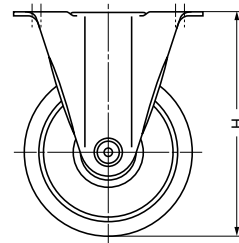

■注意

- 取付穴はキャスターのサイズによって異なります。
- ゴム車は、床材 (Pタイル、塩ビ系) により床面を变色させたり汚染する場合があります。ご使用の際は、現品にてご確認ください。
- ゴム車φ100、φ125、φ150は金属板あり、他は全部なしです。

R/ゴム車 R/ゴム車(B入) N/ポリアミド車 UWB/ウレタン車(B入)

■取付穴の形状

車輪径 65・75mm

車輪径 100・125・150mm

B入：ベアリング入り

注文コード	品番	車輪	車輪色	D	W	H	A	B	P ₁	P ₂	P ₃	P ₄	耐荷重N	耐荷重kgf	質量	1カートン
G 200-134-255	SUS-SK65-N	ナイロン車	ホワイト	65	25	85	47	70	28	55	-	-	686N	70kgf	160g	50ヶ
G 200-134-257	SUS-SK65-UWB	ウレタン車 (B入)	アイボリー/ダークブラウン	65	25	85	47	70	28	55	-	-	686N	70kgf	180g	50ヶ
G 200-134-259	SUS-SK75-R	ゴム車	ブラック	75	25	93	47	70	28	55	-	-	588N	60kgf	260g	50ヶ
G 200-134-263	SUS-SK75-UWB	ウレタン車 (B入)	アイボリー/ダークブラウン	75	25	93	47	70	28	55	-	-	784N	80kgf	220g	50ヶ
G 200-134-265	SUS-SK100-R	ゴム車	グレー	100	32	132	78	110	45	80	50	90	1176N	120kgf	780g	15ヶ
G 200-134-273	SUS-SK100-UWB	ウレタン車 (B入)	アイボリー/ダークブラウン	100	32	132	78	110	45	80	50	90	1176N	120kgf	690g	15ヶ
G 200-134-279	SUS-SK125-NWB	ナイロン車 (B入)	ホワイト	125	35	168	94	140	56	100	53	112	1470N	150kgf	1060g	10ヶ
G 200-134-281	SUS-SK125-UWB	ウレタン車 (B入)	アイボリー/ダークブラウン	125	38	168	94	140	56	100	53	112	1470N	150kgf	1140g	10ヶ
G 200-134-289	SUS-SK150-UWB	ウレタン車 (B入)	アイボリー/ダークブラウン	150	38	190	94	140	56	100	53	112	1568N	160kgf	1350g	8ヶ