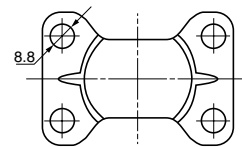

本カタログに掲載している製品内容は、部品としての品質範囲です。この部品を使用した最終製品の機能・性能・安全を保証するものではありません。

ステンレス鋼製キャスター SUS-SK型 プレートタイプ 固定車

写真の車輪はゴム車で金属板ありです。

■特長

- 固定車です。
- ステンレス鋼 (SUS304) 製で耐水性・耐食性に優れており、湿気の多い場所での使用や理化学的関係、医療関係、厨房関係などの用途に最適です。

■注意

- 取付穴はキャスターのサイズによって異なります。
- ゴム車は、床材 (Pタイル、塩ビ系) により床面を变色させたり汚染する場合があります。ご使用の際は、現品にてご確認ください。
- ゴム車φ100、φ125、φ150は金属板あり、他は全部なしです。

R/ゴム車 R/ゴム車(B入) N/ポリアミド車 UWB/ウレタン車(B入)

■取付穴の形状

車輪径 65・75mm

車輪径 100・125・150mm

B入：ベアリング入り

注文コード	品番	車輪	車輪色	D	W	H	A	B	P ₁	P ₂	P ₃	P ₄	耐荷重N	耐荷重kgf	質量	1カートン
G 200-134-255	SUS-SK65-N	ナイロン車	ホワイト	65	25	85	47	70	28	55	-	-	686N	70kgf	160g	50ヶ
G 200-134-257	SUS-SK65-UWB	ウレタン車 (B入)	アイボリー/ダークブラウン	65	25	85	47	70	28	55	-	-	686N	70kgf	180g	50ヶ
G 200-134-259	SUS-SK75-R	ゴム車	ブラック	75	25	93	47	70	28	55	-	-	588N	60kgf	260g	50ヶ
G 200-134-263	SUS-SK75-UWB	ウレタン車 (B入)	アイボリー/ダークブラウン	75	25	93	47	70	28	55	-	-	784N	80kgf	220g	50ヶ
G 200-134-265	SUS-SK100-R	ゴム車	グレー	100	32	132	78	110	45	80	50	90	1176N	120kgf	780g	15ヶ
G 200-134-273	SUS-SK100-UWB	ウレタン車 (B入)	アイボリー/ダークブラウン	100	32	132	78	110	45	80	50	90	1176N	120kgf	690g	15ヶ
G 200-134-279	SUS-SK125-NWB	ナイロン車 (B入)	ホワイト	125	35	168	94	140	56	100	53	112	1470N	150kgf	1060g	10ヶ
G 200-134-281	SUS-SK125-UWB	ウレタン車 (B入)	アイボリー/ダークブラウン	125	38	168	94	140	56	100	53	112	1470N	150kgf	1140g	10ヶ
G 200-134-289	SUS-SK150-UWB	ウレタン車 (B入)	アイボリー/ダークブラウン	150	38	190	94	140	56	100	53	112	1568N	160kgf	1350g	8ヶ