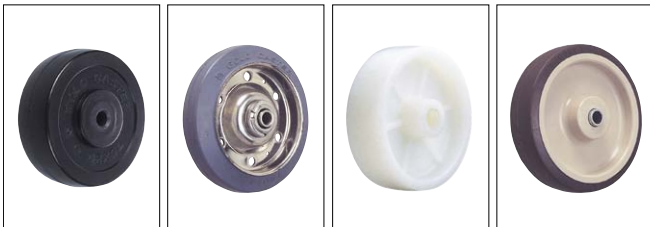

本カタログに掲載している製品内容は、部品としての品質範囲です。この部品を使用した最終製品の機能・性能・安全を保証するものではありません。

ステンレス鋼製キャスター SUS-SK型 プレートタイプ 固定車

写真の車輪はゴム車で金属板ありです。

■特長

- 固定車です。
- ステンレス鋼 (SUS304) 製で耐水性・耐食性に優れており、湿気の多い場所での使用や理化学的関係、医療関係、厨房関係などの用途に最適です。

■注意

- 取付穴はキャスターのサイズによって異なります。
- ゴム車は、床材 (Pタイル、塩ビ系) により床面を变色させたり汚染する場合があります。ご使用の際は、現品にてご確認ください。
- ゴム車φ100、φ125、φ150は金属板あり、他は全部なしです。

R/ゴム車 R/ゴム車(B入) N/ポリアミド車 UWB/ウレタン車(B入)

■取付穴の形状

車輪径 65・75mm

車輪径 100・125・150mm

B入：ベアリング入り

注文コード	品番	車輪	車輪色	D	W	H	A	B	P ₁	P ₂	P ₃	P ₄	耐荷重N	耐荷重kgf	質量	1カートン
G 200-134-255	SUS-SK65-N	ナイロン車	ホワイト	65	25	85	47	70	28	55	-	-	686N	70kgf	160g	50ヶ
G 200-134-257	SUS-SK65-UWB	ウレタン車 (B入)	アイボリー/ダークブラウン	65	25	85	47	70	28	55	-	-	686N	70kgf	180g	50ヶ
G 200-134-259	SUS-SK75-R	ゴム車	ブラック	75	25	93	47	70	28	55	-	-	588N	60kgf	260g	50ヶ
G 200-134-263	SUS-SK75-UWB	ウレタン車 (B入)	アイボリー/ダークブラウン	75	25	93	47	70	28	55	-	-	784N	80kgf	220g	50ヶ
G 200-134-265	SUS-SK100-R	ゴム車	グレー	100	32	132	78	110	45	80	50	90	1176N	120kgf	780g	15ヶ
G 200-134-273	SUS-SK100-UWB	ウレタン車 (B入)	アイボリー/ダークブラウン	100	32	132	78	110	45	80	50	90	1176N	120kgf	690g	15ヶ
G 200-134-279	SUS-SK125-NWB	ナイロン車 (B入)	ホワイト	125	35	168	94	140	56	100	53	112	1470N	150kgf	1060g	10ヶ
G 200-134-281	SUS-SK125-UWB	ウレタン車 (B入)	アイボリー/ダークブラウン	125	38	168	94	140	56	100	53	112	1470N	150kgf	1140g	10ヶ
G 200-134-289	SUS-SK150-UWB	ウレタン車 (B入)	アイボリー/ダークブラウン	150	38	190	94	140	56	100	53	112	1568N	160kgf	1350g	8ヶ