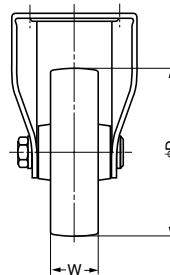

■注意

- 取付穴はキャスターのサイズによって異なります。
- ゴム車は、床材 (Pタイル、塩ビ系) により床面を变色させたり汚染する場合があります。ご使用の際は、現品にてご確認ください。
- ゴム車φ100、φ125、φ150は金属板あり、他は全部なしです。

R/ゴム車 R/ゴム車(B入) N/ポリアミド車 UWB/ウレタン車(B入)

■取付穴の形状

車輪径 65・75mm

車輪径 100・125・150mm

B入：ベアリング入り

注文コード	品番	車輪	車輪色	D	W	H	A	B	P ₁	P ₂	P ₃	P ₄	耐荷重N	耐荷重kgf	質量	1カートン
G 200-134-255	SUS-SK65-N	ナイロン車	ホワイト	65	25	85	47	70	28	55	-	-	686N	70kgf	160g	50ヶ
G 200-134-257	SUS-SK65-UWB	ウレタン車 (B入)	アイボリー/ダークブラウン	65	25	85	47	70	28	55	-	-	686N	70kgf	180g	50ヶ
G 200-134-259	SUS-SK75-R	ゴム車	ブラック	75	25	93	47	70	28	55	-	-	588N	60kgf	260g	50ヶ
G 200-134-263	SUS-SK75-UWB	ウレタン車 (B入)	アイボリー/ダークブラウン	75	25	93	47	70	28	55	-	-	784N	80kgf	220g	50ヶ
G 200-134-265	SUS-SK100-R	ゴム車	グレー	100	32	132	78	110	45	80	50	90	1176N	120kgf	780g	15ヶ
G 200-134-273	SUS-SK100-UWB	ウレタン車 (B入)	アイボリー/ダークブラウン	100	32	132	78	110	45	80	50	90	1176N	120kgf	690g	15ヶ
G 200-134-279	SUS-SK125-NWB	ナイロン車 (B入)	ホワイト	125	35	168	94	140	56	100	53	112	1470N	150kgf	1060g	10ヶ
G 200-134-281	SUS-SK125-UWB	ウレタン車 (B入)	アイボリー/ダークブラウン	125	38	168	94	140	56	100	53	112	1470N	150kgf	1140g	10ヶ
G 200-134-289	SUS-SK150-UWB	ウレタン車 (B入)	アイボリー/ダークブラウン	150	38	190	94	140	56	100	53	112	1568N	160kgf	1350g	8ヶ