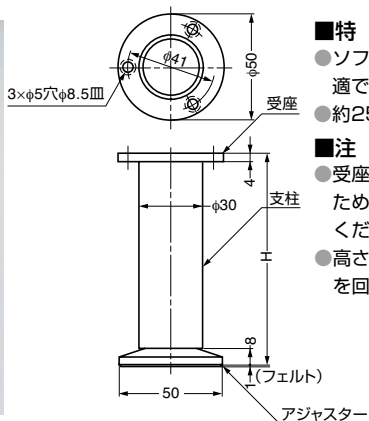

本カタログに掲載している製品内容は、部品としての品質範囲です。この部品を使用した最終製品の機能・性能・安全を保証するものではありません。

ソファ用脚 T136型

CAD

■特長

- ソファ、長椅子、箱物家具の脚として最適です。
- 底部はプラスチック製で、床面を傷めません。

注文コード	品番	材料	仕上	H (全高)	質量	1箱	1カートン
200-140-006	※T136B-100	鋼	サテンニッケルめっき	102	255g	4本	40本
200-140-007	T136B-150	鋼	サテンニッケルめっき	152	325g	4本	40本

*印は受注対応品です。

輸入品のため、製品改良などにより予告なく寸法や材料の仕様変更を行う場合があります。念のため、現品にてご確認ください。

ソファ用脚 T307型

CAD

■特長

- ソファ、長椅子、箱物家具の脚として最適です。
- 約25mmの高さ調節ができます。

■注意

- 受座と支柱との締め付けには、緩み止めのために市販のねじゆるみ防止剤を使用してください。
- 高さ調整時は、支柱を持ってアジャスターを回してください。

注文コード	品番	材料	仕上	H (全高、フェルト含)	質量	1箱	1カートン
200-147-107	T307-075	アルミニウム合金	シルバーアルマイト処理	70~ 95	95g	25本	100本
200-147-108	T307-100	アルミニウム合金	シルバーアルマイト処理	100~ 125	125g	25本	100本
200-147-109	T307-120	アルミニウム合金	シルバーアルマイト処理	120~ 145	160g	25本	100本

- 4本 (1セット) 単位での販売です。

注文コード	品番	材料	仕上	W	W ₁	H
200-893-429	KL100A	アルミニウム合金	塗装/真鍮古美色	100	100	200
200-893-430	KL120A	アルミニウム合金	塗装/真鍮古美色	120	120	450