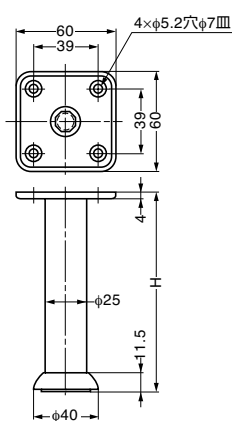

本カタログに掲載している製品内容は、部品としての品質範囲です。この部品を使用した最終製品の機能・性能・安全を保証するものではありません。

ソファ用脚 T136型

CAD

■特長

- ソファ、長椅子、箱物家具の脚として最適です。
- 底部はプラスチック製で、床面を傷めません。

注文コード	品番	材料	仕上	H (全高)	質量	1箱	1カートン
200-140-006	※T136B-100	鋼	サテンニッケルめっき	102	255g	4本	40本
200-140-007	T136B-150	鋼	サテンニッケルめっき	152	325g	4本	40本

*印は受注対応品です。

輸入品のため、製品改良などにより予告なく寸法や材料の仕様変更を行う場合があります。念のため、現品にてご確認ください。

ソファ用脚 T307型

CAD

■特長

- ソファ、長椅子、箱物家具の脚として最適です。
- 約25mmの高さ調節ができます。

■注意

- 受座と支柱との締め付けには、緩み止めのために市販のねじゆるみ防止剤を使用してください。
- 高さ調整時は、支柱を持ってアジャスターを回してください。

注文コード	品番	材料	仕上	H (全高、フェルト含)	質量	1箱	1カートン
200-147-107	T307-075	アルミニウム合金	シルバーアルマイト処理	70~ 95	95g	25本	100本
200-147-108	T307-100	アルミニウム合金	シルバーアルマイト処理	100~ 125	125g	25本	100本
200-147-109	T307-120	アルミニウム合金	シルバーアルマイト処理	120~ 145	160g	25本	100本

- 4本 (1セット) 単位での販売です。

注文コード	品番	材料	仕上	W	W ₁	H
200-893-429	KL100A	アルミニウム合金	塗装/真鍮古美色	100	100	200
200-893-430	KL120A	アルミニウム合金	塗装/真鍮古美色	120	120	450