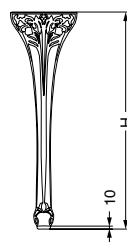

*印は受注対応品です。

輸入品のため、製品改良などにより予告なく寸法や材料の仕様変更を行う場合があります。念のため、現品にてご確認ください。

ソファ用脚 T307型

CAD

■特長

- ソファ、長椅子、箱物家具の脚として最適です。
- 約25mmの高さ調節ができます。

■注意

- 受座と支柱との締め付けには、緩み止めのために市販のねじゆるみ防止剤を使用してください。
- 高さ調整時は、支柱を持ってアジャスターを回してください。

注文コード	品番	材料	仕上	H (全高、フェルト含)	質量	1箱	1カートン
200-147-107	T307-075	アルミニウム合金	シルバーアルマイト処理	70~ 95	95g	25本	100本
200-147-108	T307-100	アルミニウム合金	シルバーアルマイト処理	100~ 125	125g	25本	100本
200-147-109	T307-120	アルミニウム合金	シルバーアルマイト処理	120~ 145	160g	25本	100本

輸入品のため、製品改良などにより予告なく寸法や材料の仕様変更を行う場合があります。念のため、現品にてご確認ください。

ランプ脚 アルミ合金製猫脚 KL型

CAD

KL100A

KL120A

■特長

- お洒落なインテリアを演出する、アンティークな猫脚です。

■注意

- 4本 (1セット) 単位での販売です。

注文コード	品番	材料	仕上	W	W ₁	H
200-893-429	KL100A	アルミニウム合金	塗装/真鍮古美色	100	100	200
200-893-430	KL120A	アルミニウム合金	塗装/真鍮古美色	120	120	450