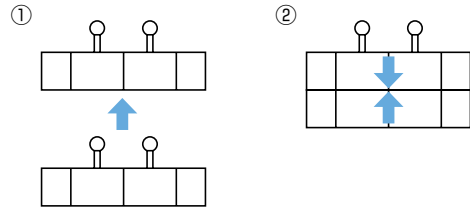

本カタログに掲載している製品内容は、部品としての品質範囲です。この部品を使用した最終製品の機能・性能・安全を保証するものではありません。

フレックスチェーン 80000WM型

配線孔・空気孔・他汎用品

フレックスチェーン

ライトグレー 透明 イエロー レッド ブルー グリーン ブラック

●足で踏んでも大丈夫です。

●必要な箇所所でコードが取り出せます。

●途中で抜いたり、追加ができます。

■特長

- さまざまな太さのケーブルを保護するフレックスチェーンです。
- 特に床やOA機器の背面など、ケーブルが複雑になりがちな場合に有効です。
- 特定のケーブルどうしを色分けして使用するなど、いろいろな使い方が考えられます。
- ジョイント部がフレキシブルに動くため、曲げた状態での使用もできます。
- スリットがあるため、ケーブルの入れ込みが簡単にできます。

注文コード	品番	色	材料	全長
210-030-895	800001WM	透明	ポリプロピレン (PP)	約1000 (伸ばした状態)
210-030-896	800003WM	ライトグレー	ポリプロピレン (PP)	約1000 (伸ばした状態)
210-030-897	800004WM	ブラック	ポリプロピレン (PP)	約1000 (伸ばした状態)
210-030-898	800006WM	グリーン	ポリプロピレン (PP)	約1000 (伸ばした状態)
210-030-899	800007WM	ブルー	ポリプロピレン (PP)	約1000 (伸ばした状態)
210-030-900	800008WM	レッド	ポリプロピレン (PP)	約1000 (伸ばした状態)
210-030-905	800009WM	イエロー	ポリプロピレン (PP)	約1000 (伸ばした状態)