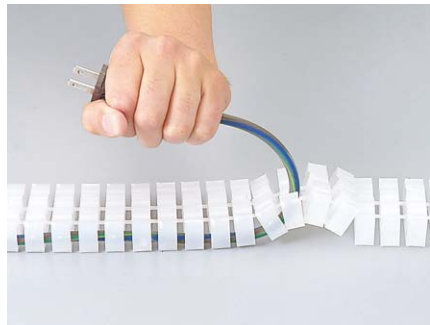

本カタログに掲載している製品内容は、部品としての品質範囲です。この部品を使用した最終製品の機能・性能・安全を保証するものではありません。

フレックスチェーン 80000WM型

配線孔・空気孔・他汎用品

フレックスチェーン

ライトグレー 透明 イエロー レッド ブルー グリーン ブラック

●足で踏んでも大丈夫です。

●必要な箇所所でコードが取り出せます。

●途中で抜いたり、追加ができます。

■特長

- さまざまな太さのケーブルを保護するフレックスチェーンです。
- 特に床やOA機器の背面など、ケーブルが複雑になりがちな場合に有効です。
- 特定のケーブルどうしを色分けして使用するなど、いろいろな使い方が考えられます。
- ジョイント部がフレキシブルに動くため、曲げた状態での使用もできます。
- スリットがあるため、ケーブルの入れ込みが簡単にできます。

注文コード	品番	色	材料	全長
210-030-895	800001WM	透明	ポリプロピレン (PP)	約1000 (伸ばした状態)
210-030-896	800003WM	ライトグレー	ポリプロピレン (PP)	約1000 (伸ばした状態)
210-030-897	800004WM	ブラック	ポリプロピレン (PP)	約1000 (伸ばした状態)
210-030-898	800006WM	グリーン	ポリプロピレン (PP)	約1000 (伸ばした状態)
210-030-899	800007WM	ブルー	ポリプロピレン (PP)	約1000 (伸ばした状態)
210-030-900	800008WM	レッド	ポリプロピレン (PP)	約1000 (伸ばした状態)
210-030-905	800009WM	イエロー	ポリプロピレン (PP)	約1000 (伸ばした状態)