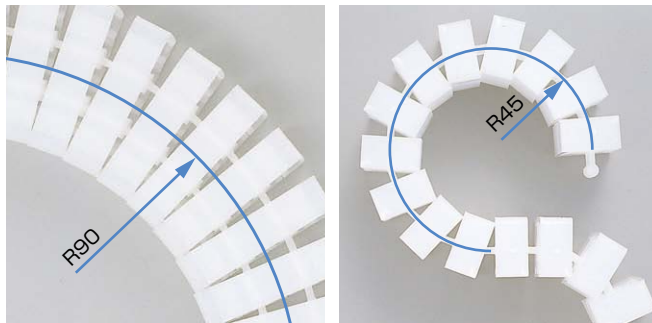

本カタログに掲載している製品内容は、部品としての品質範囲です。この部品を使用した最終製品の機能・性能・安全を保証するものではありません。

フレックスチェーン 80000WM型

配線孔・空気孔・他汎用品

フレックスチェーン

ライトグレー 透明 イエロー レッド ブルー グリーン ブラック

●足で踏んでも大丈夫です。

●必要な箇所所でコードが取り出せます。

●途中で抜いたり、追加ができます。

■特長

- さまざまな太さのケーブルを保護するフレックスチェーンです。
- 特に床やOA機器の背面など、ケーブルが複雑になりがちな場合に有効です。
- 特定のケーブルどうしを色分けして使用するなど、いろいろな使い方が考えられます。
- ジョイント部がフレキシブルに動くため、曲げた状態での使用もできます。
- スリットがあるため、ケーブルの入れ込みが簡単にできます。

注文コード	品番	色	材料	全長
210-030-895	800001WM	透明	ポリプロピレン (PP)	約1000 (伸ばした状態)
210-030-896	800003WM	ライトグレー	ポリプロピレン (PP)	約1000 (伸ばした状態)
210-030-897	800004WM	ブラック	ポリプロピレン (PP)	約1000 (伸ばした状態)
210-030-898	800006WM	グリーン	ポリプロピレン (PP)	約1000 (伸ばした状態)
210-030-899	800007WM	ブルー	ポリプロピレン (PP)	約1000 (伸ばした状態)
210-030-900	800008WM	レッド	ポリプロピレン (PP)	約1000 (伸ばした状態)
210-030-905	800009WM	イエロー	ポリプロピレン (PP)	約1000 (伸ばした状態)