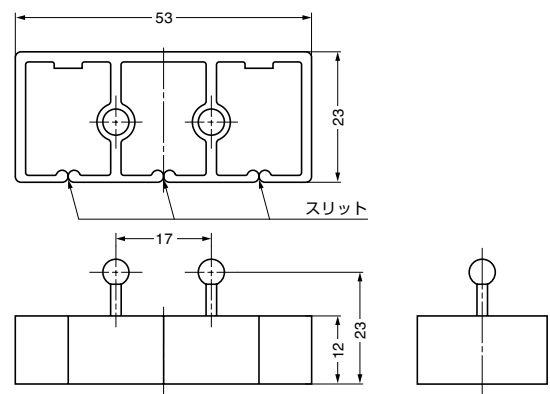

本カタログに掲載している製品内容は、部品としての品質範囲です。この部品を使用した最終製品の機能・性能・安全を保証するものではありません。

フレックスチェーン 80000WM型

配線孔・空気孔・他汎用品

フレックスチェーン

ライトグレー 透明 イエロー レッド ブルー グリーン ブラック

●足で踏んでも大丈夫です。

●必要な箇所所でコードが取り出せます。

●途中で抜いたり、追加ができます。

■特長

- さまざまな太さのケーブルを保護するフレックスチェーンです。
- 特に床やOA機器の背面など、ケーブルが複雑になりがちな場合に有効です。
- 特定のケーブルどうしを色分けして使用するなど、いろいろな使い方が考えられます。
- ジョイント部がフレキシブルに動くため、曲げた状態での使用もできます。
- スリットがあるため、ケーブルの入れ込みが簡単にできます。

注文コード	品番	色	材料	全長
210-030-895	800001WM	透明	ポリプロピレン (PP)	約1000 (伸ばした状態)
210-030-896	800003WM	ライトグレー	ポリプロピレン (PP)	約1000 (伸ばした状態)
210-030-897	800004WM	ブラック	ポリプロピレン (PP)	約1000 (伸ばした状態)
210-030-898	800006WM	グリーン	ポリプロピレン (PP)	約1000 (伸ばした状態)
210-030-899	800007WM	ブルー	ポリプロピレン (PP)	約1000 (伸ばした状態)
210-030-900	800008WM	レッド	ポリプロピレン (PP)	約1000 (伸ばした状態)
210-030-905	800009WM	イエロー	ポリプロピレン (PP)	約1000 (伸ばした状態)