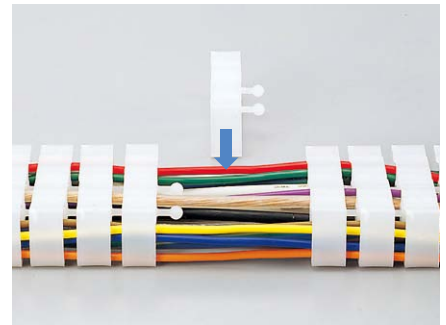

本カタログに掲載している製品内容は、部品としての品質範囲です。この部品を使用した最終製品の機能・性能・安全を保証するものではありません。

フレックスチェーン 80000WM型

配線孔・空気孔・他汎用品

フレックスチェーン

ライトグレー 透明 イエロー レッド ブルー グリーン ブラック

●足で踏んでも大丈夫です。

●必要な箇所所でコードが取り出せます。

●途中で抜いたり、追加ができます。

■特長

- さまざまな太さのケーブルを保護するフレックスチェーンです。
- 特に床やOA機器の背面など、ケーブルが複雑になりがちな場合に有効です。
- 特定のケーブルどうしを色分けして使用するなど、いろいろな使い方が考えられます。
- ジョイント部がフレキシブルに動くため、曲げた状態での使用もできます。
- スリットがあるため、ケーブルの入れ込みが簡単にできます。

注文コード	品番	色	材料	全長
210-030-895	800001WM	透明	ポリプロピレン (PP)	約1000 (伸ばした状態)
210-030-896	800003WM	ライトグレー	ポリプロピレン (PP)	約1000 (伸ばした状態)
210-030-897	800004WM	ブラック	ポリプロピレン (PP)	約1000 (伸ばした状態)
210-030-898	800006WM	グリーン	ポリプロピレン (PP)	約1000 (伸ばした状態)
210-030-899	800007WM	ブルー	ポリプロピレン (PP)	約1000 (伸ばした状態)
210-030-900	800008WM	レッド	ポリプロピレン (PP)	約1000 (伸ばした状態)
210-030-905	800009WM	イエロー	ポリプロピレン (PP)	約1000 (伸ばした状態)