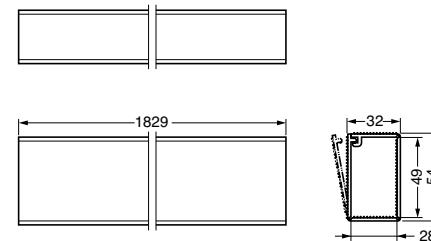

ワイヤーマネージャ WM-3-72

CAD

■特長

- ●WM-1、WM-2の長所をあわせもった配線ケーブルカバーです。
- ●両面テープ、タッカー、ねじ止めで取り付けます。
- ●別注でグレー色、標準長さ以外もご用意できます。

※参考寸法のため、正確な寸法は現物にてお確かめください。

注文コード	品番	材料	色	長さ
210-035-276	WM-3-72	塩化ビニル樹脂 (PVC)	ブラック	1829

輸入品のため、製品改良などにより予告なく寸法や材料の仕様変更を行う場合があります。念のため、現品にてご確認ください。