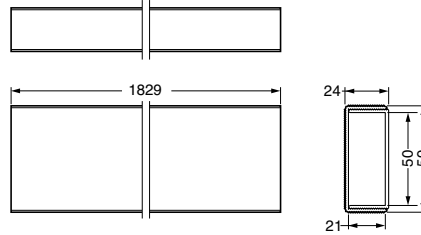

### ■特長

- この字型が組み合ったタイプで、カバー部分が2つに分かれます。横にも縦にも使用できる配線ケーブルカバーです。
- 両面テープ、タッカー、ねじ止めで取り付けます。
- 別注でグレー色、標準長さ以外もご用意できます。

※参考寸法のため、正確な寸法は現物にてお確かめください。

注文コード	品番	材料	色	長さ
210-035-274	WM-1-72	塩化ビニル樹脂 (PVC)	ブラック	1829