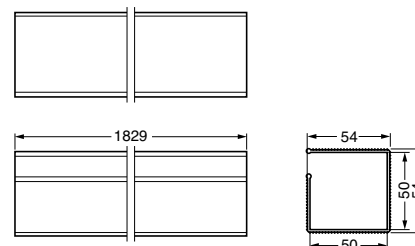

ワイヤーマネージャ WM-4-72

CAD

■特長

- ●配線ケーブルを簡単に通すことができるカバーです。
- ●両面テープ、タッカー、ねじ止めで取り付けます。
- ●別注でグレー色、標準長さ以外もご用意できます。

※参考寸法のため、正確な寸法は現物にてお確かめください。

注文コード	品番	材料	色	長さ
210-035-277	WM-4-72	塩化ビニル樹脂 (PVC)	ブラック	1829

輸入品のため、製品改良などにより予告なく寸法や材料の仕様変更を行う場合があります。念のため、現品にてご確認ください。

【環境対応マークの見方】

このマークの製品はRoHS指令に対応しています。

SUGATSUNE

ホームページアドレス <http://www.sugatsune.co.jp/>
No.200-2カタログ