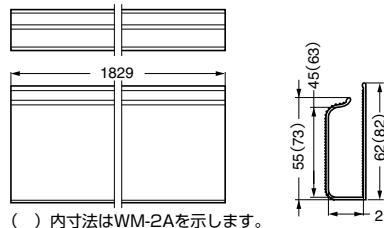

ワイヤーマネージャ WM-2型

CAD

■特長

- ●配線ケーブルを簡単に通すことができるカバーです。
- ●両面テープ、タッカー、ねじ止めで取り付けます。
- ●大きめのサイズWM-2Aがあります。
- ●別注でグレー色、標準長さ以外もご用意できます。

※参考寸法のため、正確な寸法は現物にてお確かめください。

注文コード	品番	材料	色	長さ
210-035-275	WM-2-72	塩化ビニル樹脂 (PVC)	ブラック	1829
210-035-280	WM-2A-72	塩化ビニル樹脂 (PVC)	ブラック	1829

輸入品のため、製品改良などにより予告なく寸法や材料の仕様変更を行う場合があります。念のため、現品にてご確認ください。