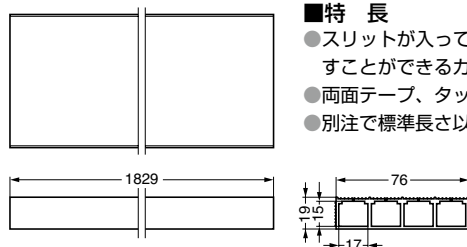

| 注文コード | 品番 | 材料 | 色 |
|-------------|------|---------------|------|
| 210-035-281 | WM-7 | 塩化ビニル樹脂 (PVC) | ブラック |

輸入品のため、製品改良などにより予告なく寸法や材料の仕様変更を行う場合があります。念のため、現品にてご確認ください。

■特長

- マジックテープでケーブルを押さえて止める配線ケーブルホルダーです。
- 両面テープ、タッカー、ねじ止めで取り付けます。

ワイヤーマネージャ WM-8-72

CAD

※参考寸法のため、正確な寸法は現物にてお確かめください。

| 注文コード | 品番 | 材料 | 色 | 長さ |
|-------------|---------|---------------|------|------|
| 210-035-279 | WM-8-72 | 塩化ビニル樹脂 (PVC) | ブラック | 1829 |

輸入品のため、製品改良などにより予告なく寸法や材料の仕様変更を行う場合があります。念のため、現品にてご確認ください。