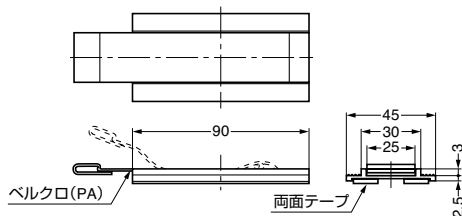

本カタログに掲載している製品内容は、部品としての品質範囲です。この部品を使用した最終製品の機能・性能・安全を保証するものではありません。

ワイヤーマネージャ WM-6-26

CAD

※参考寸法のため、正確な寸法は現物にてお確かめください。

| 注文コード | 品番 | 材料 | 色 | 長さ |
|-------------|---------|---------------|------|-----|
| 210-035-278 | WM-6-26 | 塩化ビニル樹脂 (PVC) | ブラック | 660 |

輸入品のため、製品改良などにより予告なく寸法や材料の仕様変更を行う場合があります。念のため、現品にてご確認ください。

■特長

- OAデスクの脚端部へ使用するのに最適な配線ケーブルカバーです。
- 両面テープ、タッカー、ねじ止めで取り付けます。
- シンプルなデザインです。
- 別注でグレー色、標準長さ以外もご用意できます。

ワイヤーマネージャ WM-7

CAD

※参考寸法のため、正確な寸法は現物にてお確かめください。

ワイヤーマネージャ WM-8-72

CAD

※参考寸法のため、正確な寸法は現物にてお確かめください。

| 注文コード | 品番 | 材料 | 色 | 長さ |
|-------------|---------|---------------|------|------|
| 210-035-279 | WM-8-72 | 塩化ビニル樹脂 (PVC) | ブラック | 1829 |

輸入品のため、製品改良などにより予告なく寸法や材料の仕様変更を行う場合があります。念のため、現品にてご確認ください。