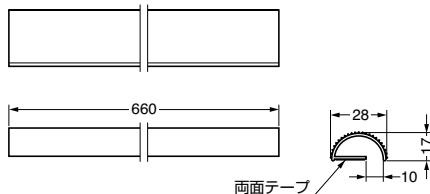

本カタログに掲載している製品内容は、部品としての品質範囲です。この部品を使用した最終製品の機能・性能・安全を保証するものではありません。

ワイヤーマネージャ WM-6-26

CAD

※参考寸法のため、正確な寸法は現物にてお確かめください。

| 注文コード | 品番 | 材料 | 色 | 長さ |
|-------------|---------|---------------|------|-----|
| 210-035-278 | WM-6-26 | 塩化ビニル樹脂 (PVC) | ブラック | 660 |

輸入品のため、製品改良などにより予告なく寸法や材料の仕様変更を行う場合があります。念のため、現品にてご確認ください。

■特長

- OAデスクの脚端部へ使用するのに最適な配線ケーブルカバーです。
- 両面テープ、タッカー、ねじ止めで取り付けます。
- シンプルなデザインです。
- 別注でグレー色、標準長さ以外もご用意できます。

ワイヤーマネージャ WM-7

CAD

※参考寸法のため、正確な寸法は現物にてお確かめください。

| 注文コード | 品番 | 材料 | 色 |
|-------------|------|---------------|------|
| 210-035-281 | WM-7 | 塩化ビニル樹脂 (PVC) | ブラック |

輸入品のため、製品改良などにより予告なく寸法や材料の仕様変更を行う場合があります。念のため、現品にてご確認ください。

■特長

- マジックテープでケーブルを押さえて止める配線ケーブルホルダーです。
- 両面テープ、タッカー、ねじ止めで取り付けます。

ワイヤーマネージャ WM-8-72

CAD

※参考寸法のため、正確な寸法は現物にてお確かめください。

| 注文コード | 品番 | 材料 | 色 | 長さ |
|-------------|---------|---------------|------|------|
| 210-035-279 | WM-8-72 | 塩化ビニル樹脂 (PVC) | ブラック | 1829 |

輸入品のため、製品改良などにより予告なく寸法や材料の仕様変更を行う場合があります。念のため、現品にてご確認ください。