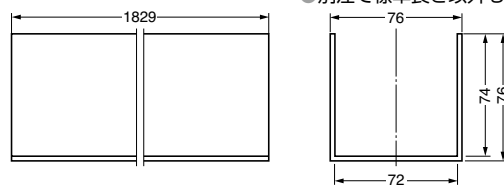

ワイヤーマネージャ WM-9-72

CAD

※参考寸法のため、正確な寸法は現物にてお確かめください。

注文コード	品番	材料	色	長さ
210-035-282	WM-9-72	塩化ビニル樹脂 (PVC)	ブラック	1829

輸入品のため、製品改良などにより予告なく寸法や材料の仕様変更を行う場合があります。念のため、現品にてご確認ください。

■特長

- ●配線ケーブルを簡単に通すことができるカバーです。
- ●両面テープ、タッカー、ねじ止めで取り付けます。
- ●別注で標準長さ以外もご用意できます。