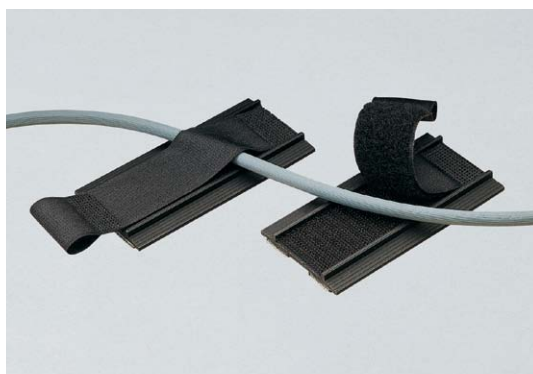

本カタログに掲載している製品内容は、部品としての品質範囲です。この部品を使用した最終製品の機能・性能・安全を保証するものではありません。

ワイヤーマネージャ WM-6-26

CAD

※参考寸法のため、正確な寸法は現物にてお確かめください。

| 注文コード | 品番 | 材料 | 色 | 長さ |
|-------------|---------|---------------|------|-----|
| 210-035-278 | WM-6-26 | 塩化ビニル樹脂 (PVC) | ブラック | 660 |

輸入品のため、製品改良などにより予告なく寸法や材料の仕様変更を行う場合があります。念のため、現品にてご確認ください。

■特長

- OAデスクの脚端部へ使用するのに最適な配線ケーブルカバーです。
- 両面テープ、タッカー、ねじ止めで取り付けます。
- シンプルなデザインです。
- 別注でグレー色、標準長さ以外もご用意できます。

ワイヤーマネージャ WM-7

CAD

※参考寸法のため、正確な寸法は現物にてお確かめください。

| 注文コード | 品番 | 材料 | 色 |
|-------------|------|---------------|------|
| 210-035-281 | WM-7 | 塩化ビニル樹脂 (PVC) | ブラック |

輸入品のため、製品改良などにより予告なく寸法や材料の仕様変更を行う場合があります。念のため、現品にてご確認ください。

■特長

- マジックテープでケーブルを押さえて止める配線ケーブルホルダーです。
- 両面テープ、タッカー、ねじ止めで取り付けます。

輸入品のため、製品改良などにより予告なく寸法や材料の仕様変更を行う場合があります。念のため、現品にてご確認ください。

■特長

- 配線ケーブルを簡単に通すことができるカバーです。
- 両面テープ、タッカー、ねじ止めで取り付けます。
- 別注で標準長さ以外もご用意できます。