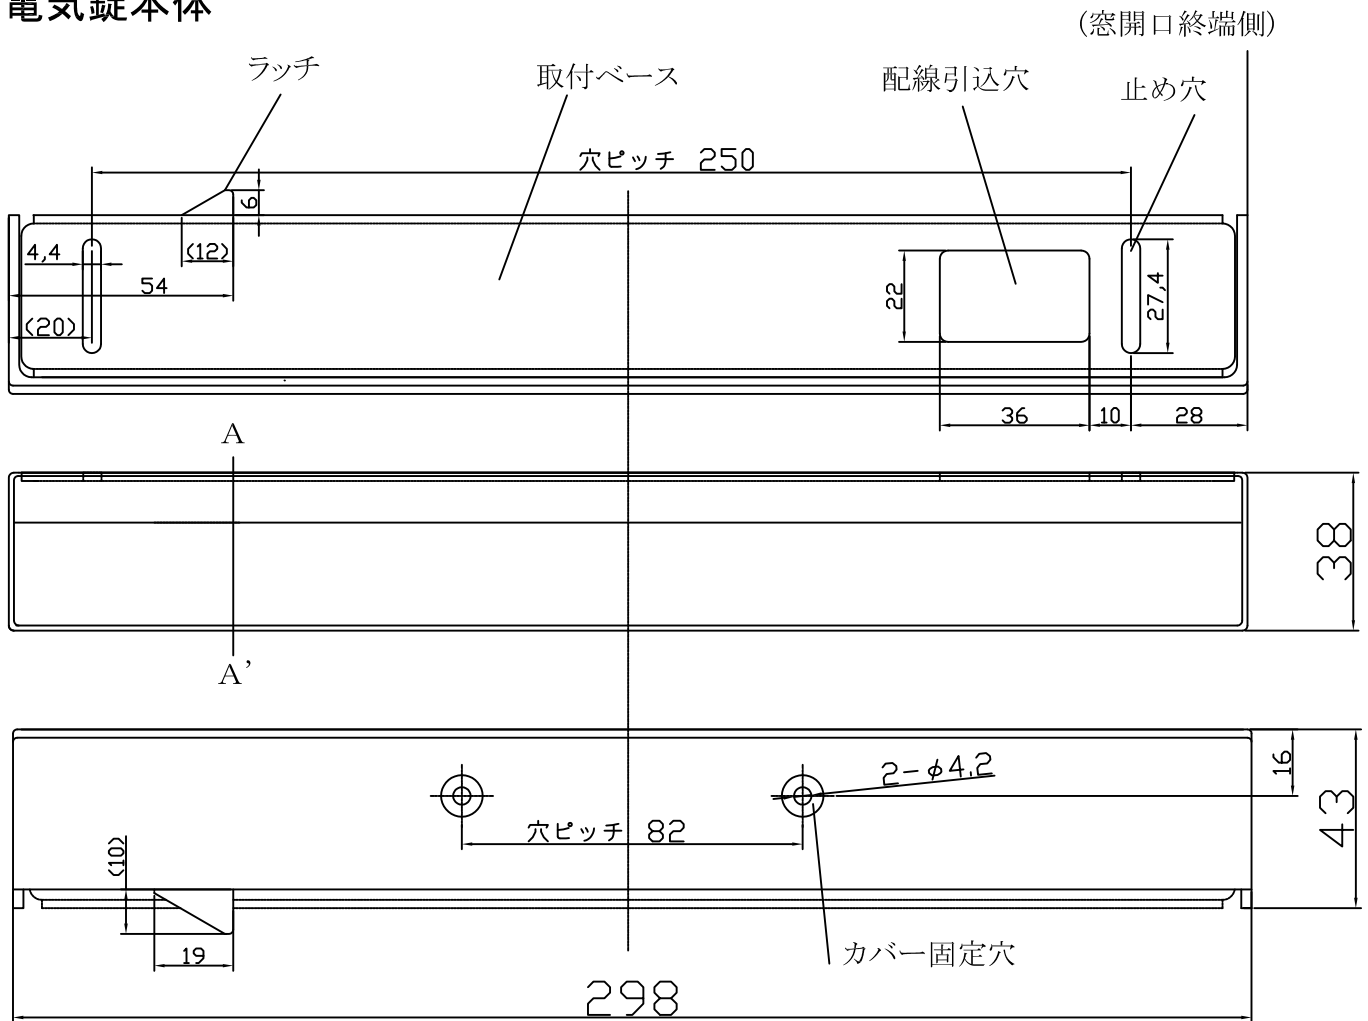

電気錠本体

カバー材	ABS t=2mm
カバー色	シルバー
寸法	298(L)×38(D)×43(H) mm
定格電圧	DC24V ±20%
定格電流	0.2A ±20%
SW容量	DC24V, 0.1A (抵抗負荷)
温度範囲	-10~+50°C (氷結なきこと)
重量	0.7kg (本体重量)
窓開放寸法	0/130mm (100mmオプション)

受座

1109.v3-4

単位 mm

図番

WL131(R)_V3_3M

尺度 1/2

日本電子工業株式会社