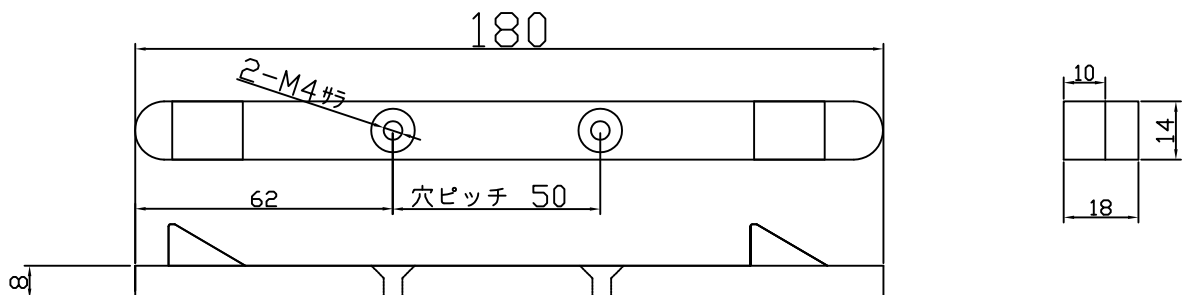

電気錠本体

カバー材	ABS t=2mm
カバー色	シルバー
寸法	298(L)×38(D)×43(H) mm
定格電圧	DC24V ±20%
定格電流	0.2A ±20%
SW容量	DC24V, 0.1A (抵抗負荷)
温度範囲	-10~+50°C (氷結なきこと)
重量	0.7kg (本体重量)
窓開放寸法	0/130mm (100mmオプション)

受座

1109.v3-4

単位 mm

図番

WL131(R)_V3_3M