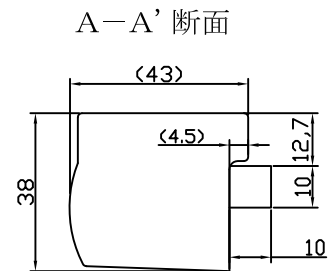

電気錠本体

カバー材	ABS t=2mm
カバー色	シルバー
寸法	298(L)×38(D)×43(H) mm
定格電圧	DC24V ±20%
定格電流	0.2A ±20%
SW容量	DC24V, 0.1A (抵抗負荷)
温度範囲	-10~+50°C (氷結なきこと)
重量	0.7kg (本体重量)
窓開放寸法	0/130mm (100mmオプション)

受座

1109.v3-4

単位 mm

図番

WL131(R)_V3_3M

尺度 1/2

日本電子工業株式会社