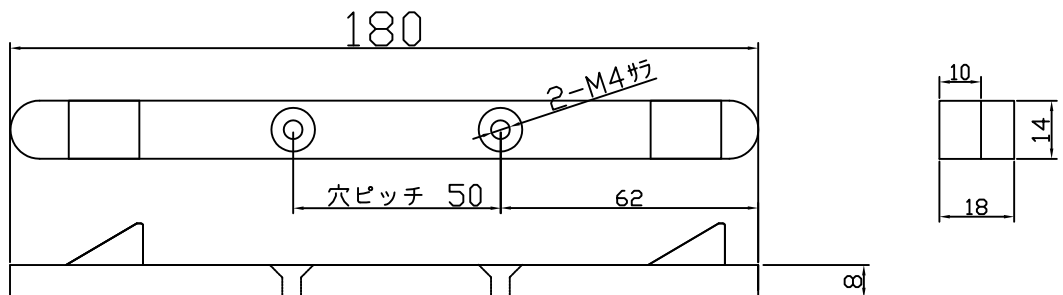

電気錠本体

カバー材	ABS t=2mm
カバー色	シルバー
寸法	298(L)×38(D)×43(H) mm
定格電圧	DC24V ±20%
定格電流	0.2A ±20%
SW容量	DC24V, 0.1A (抵抗負荷)
温度範囲	-10~+50℃ (氷結なきこと)
重量	0.7kg (本体重量)
窓開放寸法	0/130mm (100mmオプション)

受座

1109.v3-4

単位 mm

図番

WL131(L)_V3_3M

尺度 1/2

日本電子工業株式会社