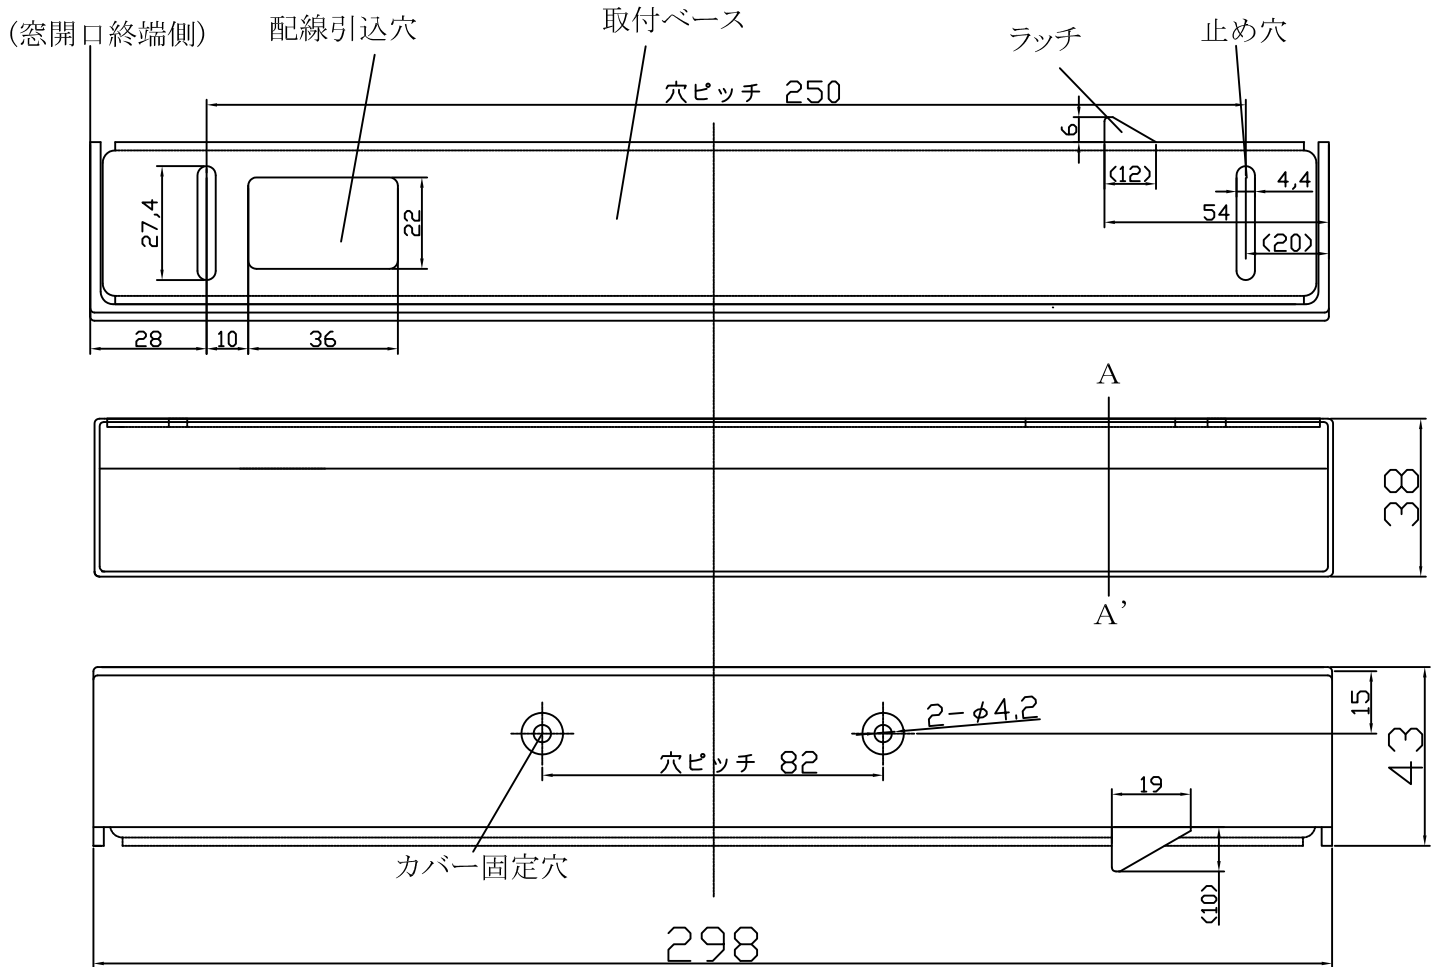

電気錠本体

カバー材	ABS t=2mm
カバー色	シルバー
寸法	298(L)×38(D)×43(H) mm
定格電圧	DC24V ±20%
定格電流	0.2A ±20%
SW容量	DC24V, 0.1A (抵抗負荷)
温度範囲	-10~+50℃ (氷結なきこと)
重量	0.7kg (本体重量)
窓開放寸法	0/130mm (100mmオプション)

受座

1109.v3-4

単位 mm

図番

WL131(L)_V3_3M

尺度 1/2

日本電子工業株式会社