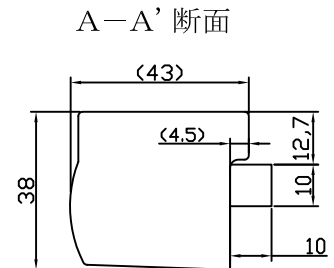

電気錠本体

カバー材	ABS t=2mm
カバー色	シルバー
寸法	298(L)×38(D)×43(H) mm
定格電圧	DC24V ±20%
定格電流	0.2A ±20%
SW容量	DC24V, 0.1A (抵抗負荷)
温度範囲	-10~+50℃ (氷結なきこと)
重量	0.7kg (本体重量)
窓開放寸法	0/130mm (100mmオプション)

受座

1109.v3-4

単位 mm

図番

WL131(L)_V3_3M

尺度 1/2

日本電子工業株式会社