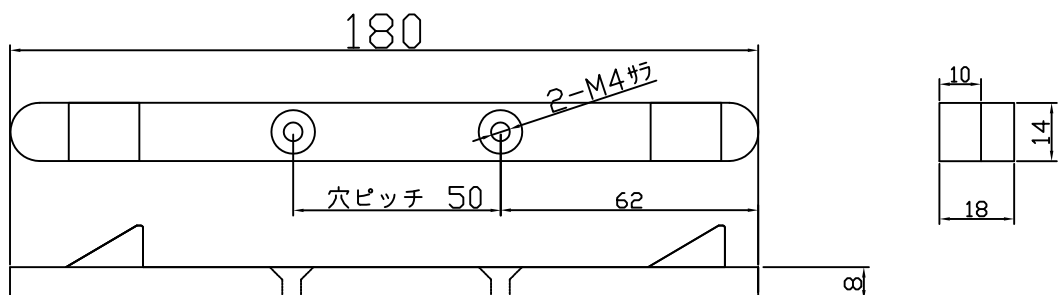

電気錠本体

カバー材	ABS t=2mm
カバー色	ステンカラー
寸法	298(L)×38(D)×43(H) mm
定格電圧	DC24V ±20%
定格電流	0.2A ±20%
SW容量	DC24V, 0.1A (抵抗負荷)
温度範囲	-10~+50℃ (氷結なきこと)
重量	0.7kg (本体重量)
窓開放寸法	0/130mm (100mmオプション)

受座

1109.v3-4

単位 mm

図番

WL131(L)_V3_3M