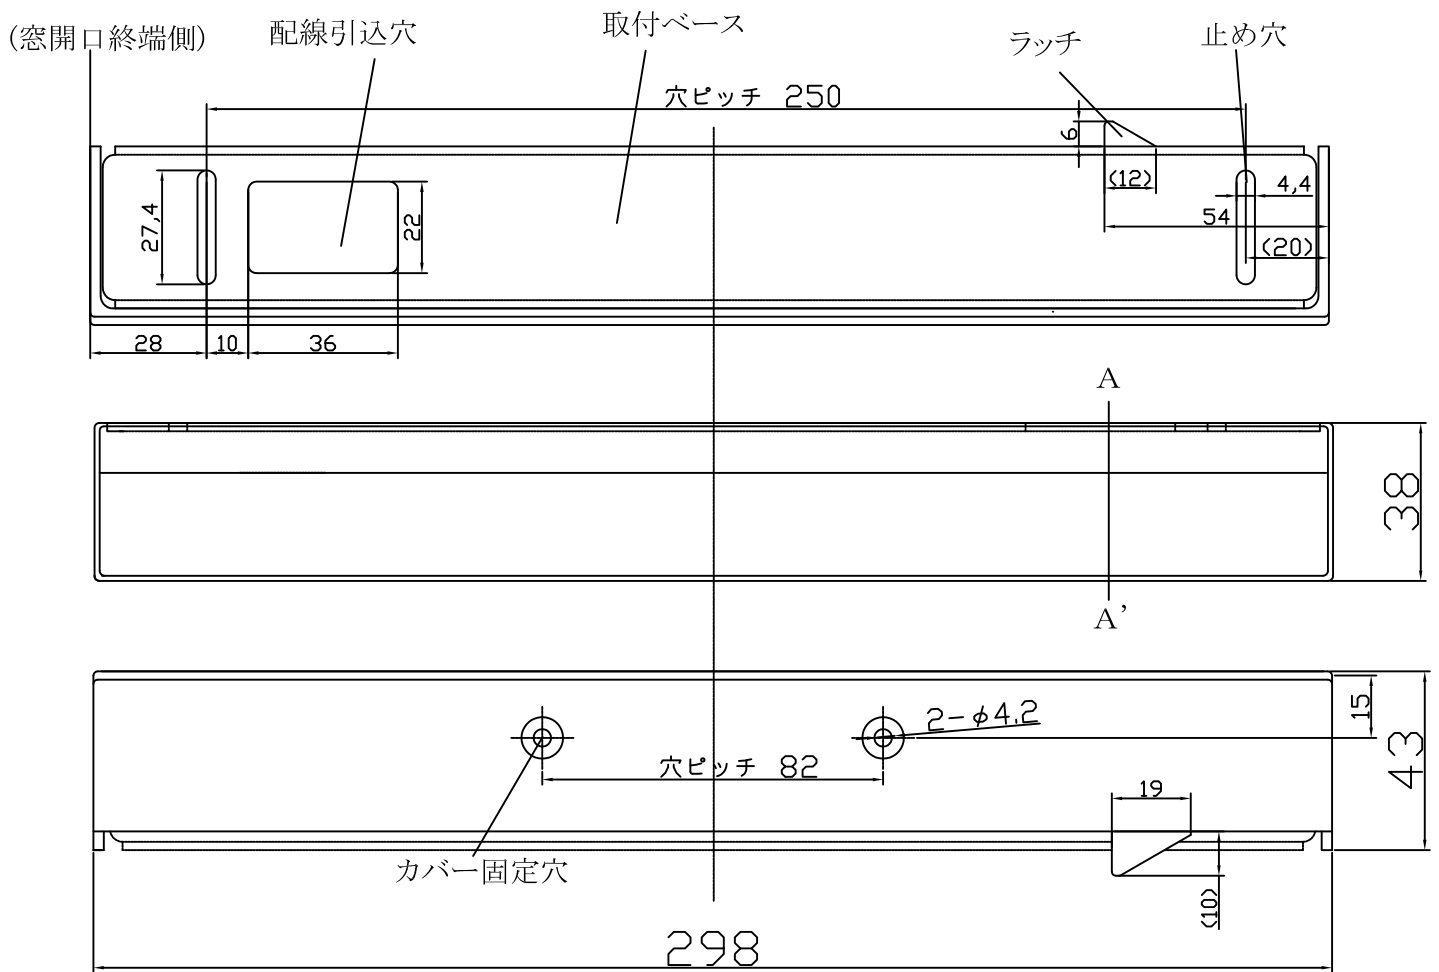

電気錠本体

カバー材	ABS t=2mm
カバー色	ステンカラー
寸法	298(L)×38(D)×43(H) mm
定格電圧	DC24V ±20%
定格電流	0.2A ±20%
SW容量	DC24V, 0.1A (抵抗負荷)
温度範囲	-10~+50℃ (氷結なきこと)
重量	0.7kg (本体重量)
窓開放寸法	0/130mm (100mmオプション)

受座

1109.v3-4

単位 mm

図番

WL131(L)_V3_3M