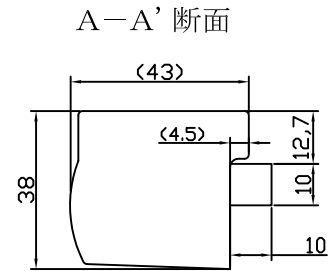

電気錠本体

カバー材	ABS t=2mm
カバー色	ステンカラー
寸法	298(L)×38(D)×43(H) mm
定格電圧	DC24V ±20%
定格電流	0.2A ±20%
SW容量	DC24V, 0.1A (抵抗負荷)
温度範囲	-10~+50℃ (氷結なきこと)
重量	0.7kg (本体重量)
窓開放寸法	0/130mm (100mmオプション)

受座

1109.v3-4

単位 mm

図番

WL131(L)_V3_3M