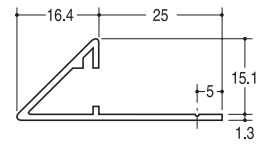

ES-15 スクエアエッジ15

サイズ	クローム	真鍮ミガキクリアー	材質
2750mm	¥12500	¥12500	真鍮押出成型品 6.5mm φ3.5

ER-15 ロールエッジ15

サイズ	クローム	真鍮ミガキクリアー	材質
2750mm	¥12400	¥12400	真鍮押出成型品 6.5mm φ3.5

EF-15 フラットエッジ15

サイズ	クローム	真鍮ミガキクリアー	材質
2750mm	¥11750	¥11750	真鍮押出成型品 6.5mm φ3.5

展開可能パターン及び関連パーツ(エッジ)

コーナー・柱巻き

ミラー壁面目地

取り付け例

設計上の注意

別注色対応不可
別注色のみ
コーナーエッジにつきましては弊社では既製のクローム及び真鍮磨きクリアー、ステンカラー以外は承っておりませんのでご了承ください。

設計上の注意

フラケット 塗装不可
左記マーク記載製品はコーナー目地専用部材です。棚受装着用スリット穴加工は施されておりませんので設計段階からご注意ください。

施工上の注意

湿気養生
接着剤や酸性薬品は錆びの原因となります。また、養生は必ず専用の粘着性のものをご使用ください。ガムテープや乾燥後のクロス剥がしは、塗装製品の場合剥がれの原因となります。

施工上の注意

ラインエッジEL-9/2・EL-9/3・AL-EL-9/3に付きましては目地材以外の使用用途も考慮してビス穴加工は施しておりませんのでご了承ください。(穴あけ加工が必要です)

発注上の注意

専用発注書 FAX
ご注文は弊社専用発注書に必要事項を正確にもれのない様にご記入頂き、FAXでお願いたします。記入もれや判別困難は確認を要するなど手配が遅れる原因となります。(P.393・P.394参照)

発注上の注意

切断不可
コーナーエッジの切断加工は承っておりませんのでご了承ください。

- ミラーエッジ枠
- コーナーエッジ
- コーナーコート
- フィスサーレ
- ストックルームシステム
- テーブル脚
- ロボポイント
- ゴルフ
- ディスプレイスタンド
- こぼれ止め
- ストラップハンガー
- パネル用ブラケット
- **安全**
- ターンパイプ
- メンテナンス