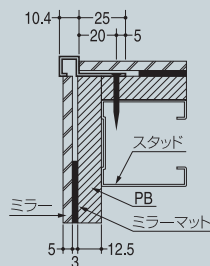

AL-ES-9 鏡貼り納まり例

OTHERS

ミラーエッジ枠

コーナーエッジ

コーナーコート

フィスサーレ

ストックルームシステム

テーブル脚

ロコポイント

ゴルフ

ディスプレイスタンド

こぼれ止め

スラックスレガー

パネル用ブラケット

安全

ターンパイプ

メンテナンス