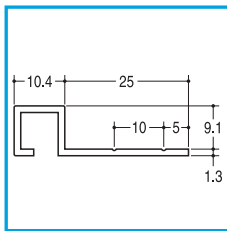

壁面コーナー保護用化粧目地部材 (立ち上がり有効寸法 9・12・15mm及びコーナーコートタイプ)

AL-ES-9 アルミスクエアエッジ9

サイズ ステンカラー (ステンレス近似色)

2750mm ¥3150

材質 アルミ押出成型品
ブラケット 装着不可
切断 対応不可
別注色 対応不可 (掲載色のみ)