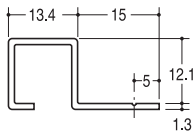

EF-9 フラットエッジ9

サイズ	クローム	真鍮ミガキクリアー	材質
2750mm	¥8550	¥8550	真鍮押出成型品 6.5mm φ3.5