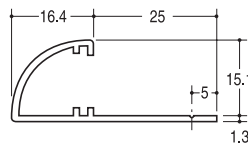

ES-15 スクエアエッジ15

サイズ	クローム	真鍮ミガキクリアー	材質
2750mm	¥12500	¥12500	真鍮押出成型品 6.5mm φ3.5

ER-15 ロールエッジ15

サイズ	クローム	真鍮ミガキクリアー	材質
2750mm	¥12400	¥12400	真鍮押出成型品 6.5mm φ3.5

EF-15 フラットエッジ15

サイズ	クローム	真鍮ミガキクリアー	材質
2750mm	¥11750	¥11750	真鍮押出成型品 6.5mm φ3.5

展開可能パターン及び関連パーツ(エッジ)

コーナー・柱巻き

ミラー壁面目地

取り付け例

設計上の注意

別注色対応不可
別注色のみ
コーナーエッジにつきましては弊社では既製のクローム及び真鍮磨きクリアー、ステンカラー以外は承っておりませんのでご了承ください。

設計上の注意

フラケット 塗装不可
左記マーク記載製品はコーナー目地専用部材です。棚受装着用スリット穴加工は施されておりませんので設計段階からご注意ください。

施工上の注意

湿気養生
接着剤や酸性薬品は錆びの原因となります。また、養生は必ず専用の粘着性のものをご使用ください。ガムテープや乾燥後のクロス剥がしは、塗装製品の場合剥がれの原因となります。

施工上の注意

ラインエッジEL-9/2・EL-9/3・AL-EL-9/3に付きましては目地材以外の使用用途も考慮してビス穴加工は施しておりませんのでご了承ください。(穴あけ加工が必要です)

発注上の注意

専用発注書 FAX
ご注文は弊社専用発注書に必要事項を正確にもれのない様にご記入頂き、FAXでお願いたします。記入もれや判別困難は確認を要するなど手配が遅れる原因となります。(P.393・P.394参照)

発注上の注意

切断不可
コーナーエッジの切断加工は承っておりませんのでご了承ください。

- ミラーエッジ枠
- コーナーエッジ
- コーナーコート
- フィスサーレ
- ストックルームシステム
- テーブル脚
- ロボポイント
- ゴルフ
- ディスプレイスタンド
- こぼれ止め
- ストラップハンガー
- パネル用ブラケット
- **安全**
- ターンパイプ
- メンテナンス