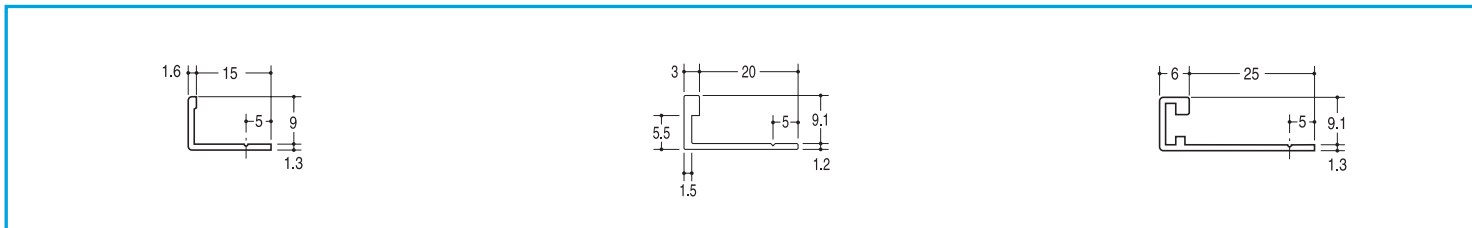

壁面コーナー保護用化粧目地部材 (立ち上がり有効寸法 9・12・15mm及びコーナーコートタイプ)

AL-ES-9 アルミスクエアエッジ9

サイズ ステンカラー (ステンレス近似色)

2750mm ¥3150

材質 アルミ押出成型品
ブラケット 装着不可
切断 対応不可
別注色 対応不可 (掲載色のみ)

AL-EL-9/2 アルミラインエッジ9/2

サイズ ステンカラー (ステンレス近似色)

2750mm ¥2100

材質 アルミ押出成型品
ブラケット 装着不可
切断 対応不可
別注色 対応不可 (掲載色のみ)

AL-EL-9/3 アルミラインエッジ9/3

サイズ ステンカラー (ステンレス近似色)

1850mm ¥1900
2750mm ¥2850

材質 アルミ押出成型品
ブラケット 装着不可
切断 対応不可
別注色 対応不可 (掲載色のみ)

EL-9/2 ラインエッジ9/2

サイズ クローム 真鍮ミガキクリアー
2750mm ¥5450 ¥5450

材質 真鍮押出成型品

装着不可

別注色 対応不可 (掲載色のみ)

切断 対応不可

EL-9/3 ラインエッジ9/3

サイズ クローム 真鍮ミガキクリアー
1850mm ¥5100 ¥5100
2750mm ¥7300 ¥7300

材質 真鍮押出成型品

装着不可

別注色 対応不可 (掲載色のみ)

切断 対応不可

EL-9/6 ラインエッジ9/6

サイズ クローム 真鍮ミガキクリアー
2750mm ¥8900 ¥8900

材質 真鍮押出成型品

装着不可

別注色 対応不可 (掲載色のみ)

切断 対応不可

ブラケット 装着不可

AL-ES-9 鏡貼り納まり例

OTHERS

ミラーエッジ枠

コーナーエッジ

コーナーコート

フィスサーレ

ストックルームシステム

テーブル脚

ロコポイント

ゴルフ

ディスプレイスタンド

こぼれ止め

スラックスレガー

パネル用ブラケット

安全

ターンパイプ

メンテナンス