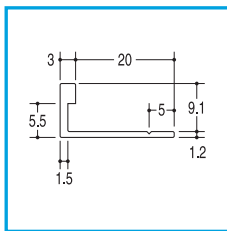

AL-EL-9/3 アルミラインエッジ9/3

サイズ ステンカラー (ステンレス近似色)

1850mm ¥1900
2750mm ¥2850

材質 アルミ押出成型品
ブラケット 装着不可
切断 対応不可
別注色 対応不可 (掲載色のみ)