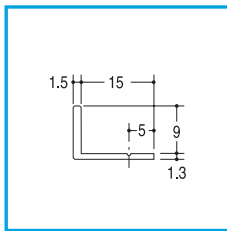

## AL-ES-9 アルミスクエアエッジ9

サイズ ステンカラー (ステンレス近似色)

2750mm ¥3150

材質 アルミ押出成型品  
 ブラケット 装着不可  
 切断 対応不可  
 別注色 対応不可 (掲載色のみ)