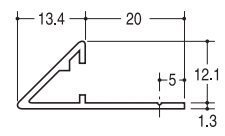

ES-12 スクエアエッジ12

サイズ	クローム	真鍮ミガキクリアー	材質
1850mm	¥6200	¥6200	真鍮押出成型品 6.5mm φ3.5
2750mm	¥9800	¥9800	

ER-12 ロールエッジ12

サイズ	クローム	真鍮ミガキクリアー	材質
2750mm	¥8750	¥8750	真鍮押出成型品 6.5mm φ3.5

EF-12 フラットエッジ12

サイズ	クローム	真鍮ミガキクリアー	材質
2750mm	¥10100	¥10100	真鍮押出成型品 6.5mm φ3.5