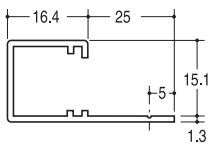

ES-15 スクエアエッジ15

サイズ	クローム	真鍮ミガキクリアー	材質
2750mm	¥12500	¥12500	真鍮押出成型品 6.5mm φ3.5

ER-15 ロールエッジ15

サイズ	クローム	真鍮ミガキクリアー	材質
2750mm	¥12400	¥12400	真鍮押出成型品 6.5mm φ3.5

EF-15 フラットエッジ15

サイズ	クローム	真鍮ミガキクリアー	材質
2750mm	¥11750	¥11750	真鍮押出成型品 6.5mm φ3.5