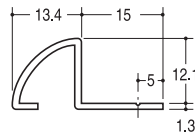

EF-9 フラットエッジ9

サイズ	クローム	真鍮ミガキクリアー	材質
2750mm	¥8550	¥8550	真鍮押出成型品 6.5mm φ3.5