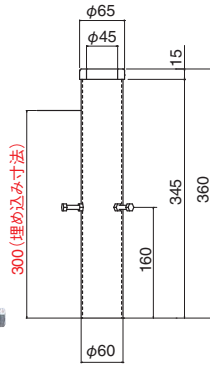

## ABR-840 着脱式 埋込み支柱ベース (ステンレス)

**U** 埋込み式

45φ用

支柱は必要に応じて埋め込みベースより取り外し・取り付け可能です。

支柱交換時に簡単に脱着可能です。

支柱ベース 抜け止め用ボルト (付属部品)

ABR-840着脱式埋込み支柱ベースで施工された別製連続手すりです。

サイズ	ヘアーライン	入数
45	24,000	1