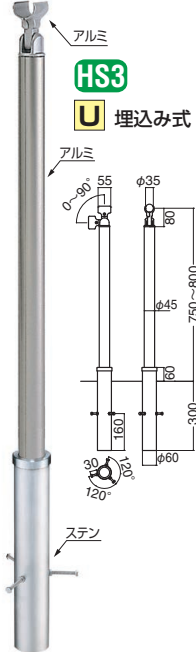

## ABR-840 着脱式 埋込み支柱ベース (ステンレス)

**U** 埋込み式

45φ用

支柱は必要に応じて埋め込みベースより取り外し・取り付け可能です。

支柱交換時に簡単に脱着可能です。

支柱ベース 抜け止め用ボルト (付属部品)

ABR-840着脱式埋込み支柱ベースで施工された別製連続手すりです。

サイズ	ヘアーライン	入数
45	24,000	1

### ABR-702UB 支柱 (ステンレス/アルミ)

**受**

着脱・高さ・角度調整タイプ

仕上	ABR-702UB
シルバー	32,200
入数	1本

### ABR-703UB 支柱 (ステンレス/アルミ)

**グリップ**

着脱・高さ・角度調整タイプ

仕上	ABR-703UB
シルバー	32,200
入数	1本

### ABR-704UB 支柱 (ステンレス)

**受**

着脱・高さ・角度調整タイプ

仕上	ABR-704UB
鏡面磨	42,600
ヘアーライン	42,600
入数	1本