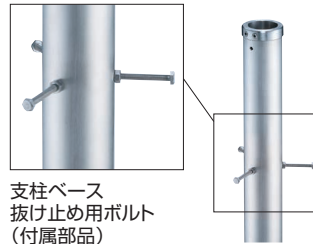

## ABR-840 着脱式 埋込み支柱ベース (ステンレス)

**U** 埋込み式

45φ用

支柱は必要に応じて埋め込みベースより取り外し・取り付け可能です。

支柱交換時に簡単に脱着可能です。

支柱ベース 抜け止め用ボルト (付属部品)

ABR-840着脱式埋込み支柱ベースで施工された別製連続手すりです。

サイズ	ヘアーライン	入数
45	24,000	1

アプローチ手すり  
室内用  
玄関手すり  
補助手すり  
どこでも手すり  
まがりん棒  
室内用  
補助手すり  
手すり用丸棒  
ブラケットベース  
室内用  
補助手すり  
自在ジョイント  
ブラケット  
デッキケット  
ブラケット  
収納いす  
手すり