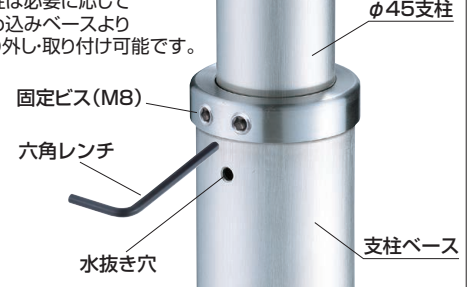

## ABR-840 着脱式 埋込み支柱ベース (ステンレス)

**U** 埋込み式

45φ用

支柱は必要に応じて埋め込みベースより取り外し・取り付け可能です。

支柱交換時に簡単に脱着可能です。

支柱ベース 抜け止め用ボルト (付属部品)

ABR-840着脱式埋込み支柱ベースで施工された別製連続手すりです。

サイズ	ヘアーライン	入数
45	24,000	1