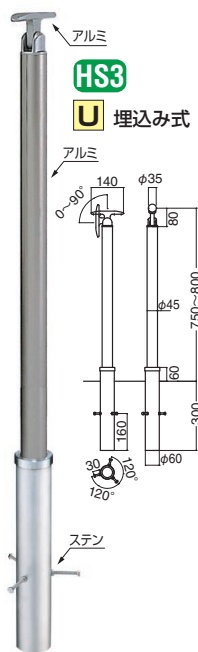

## ABR-840 着脱式 埋込み支柱ベース (ステンレス)

**U** 埋込み式

45φ用

支柱は必要に応じて埋め込みベースより取り外し・取り付け可能です。

支柱交換時に簡単に脱着可能です。

支柱ベース 抜け止め用ボルト (付属部品)

ABR-840着脱式埋込み支柱ベースで施工された別製連続手すりです。

サイズ	ヘアーライン	入数
45	24,000	1

### ABR-702UB 支柱 (ステンレス/アルミ)

**受**

着脱・高さ・角度調整タイプ

仕上	ABR-702UB
シルバー	32,200
入数	1本

### ABR-703UB 支柱 (ステンレス/アルミ)

**グリップ**

着脱・高さ・角度調整タイプ

仕上	ABR-703UB
シルバー	32,200
入数	1本

### ABR-704UB 支柱 (ステンレス)

**受**

着脱・高さ・角度調整タイプ

仕上	ABR-704UB
鏡面磨	42,600
ヘアーライン	42,600
入数	1本