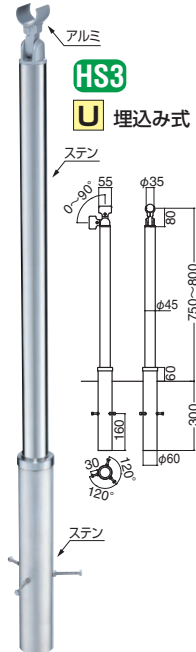

## ABR-840 着脱式 埋込み支柱ベース (ステンレス)

**U** 埋込み式

45φ用

支柱は必要に応じて埋め込みベースより取り外し・取り付け可能です。

支柱交換時に簡単に脱着可能です。

支柱ベース 抜け止め用ボルト (付属部品)

ABR-840着脱式埋込み支柱ベースで施工された別製連続手すりです。

サイズ	ヘアーライン	入数
45	24,000	1

### ABR-703UB 支柱 (ステンレス/アルミ)

**グリップ**

着脱・高さ・角度調整タイプ

仕上	ABR-703UB
シルバー	32,200
入数	1本

### ABR-704UB 支柱 (ステンレス)

**受**

着脱・高さ・角度調整タイプ

仕上	ABR-704UB
鏡面磨	42,600
ヘアーライン	42,600
入数	1本

### ABR-705UB 支柱 (ステンレス)

**グリップ**

着脱・高さ・角度調整タイプ

仕上	ABR-705UB
鏡面磨	42,600
ヘアーライン	42,600
入数	1本