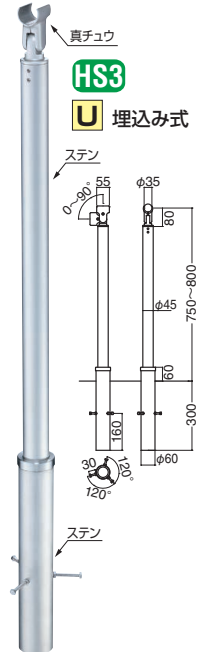

## ABR-840 着脱式 埋込み支柱ベース (ステンレス)

**U** 埋込み式

45φ用

支柱は必要に応じて埋め込みベースより取り外し・取り付け可能です。

支柱交換時に簡単に脱着可能です。

支柱ベース 抜け止め用ボルト (付属部品)

ABR-840着脱式埋込み支柱ベースで施工された別製連続手すりです。

サイズ	ヘアーライン	入数
45	24,000	1

### ABR-704UB 支柱 (ステンレス)

**受**

着脱・高さ・角度調整タイプ

仕上	ABR-704UB
鏡面磨	42,600
ヘアーライン	42,600
入数	1本

### ABR-705UB 支柱 (ステンレス)

**グリップ**

着脱・高さ・角度調整タイプ

仕上	ABR-705UB
鏡面磨	42,600
ヘアーライン	42,600
入数	1本

### ABR-707UB 支柱 (ステンレス)

**グリップ**

着脱・高さ・角度調整タイプ

仕上	ABR-707UB
ヘアーライン	51,000
入数	1本

※埋込み支柱ベースはヘアーライン仕上