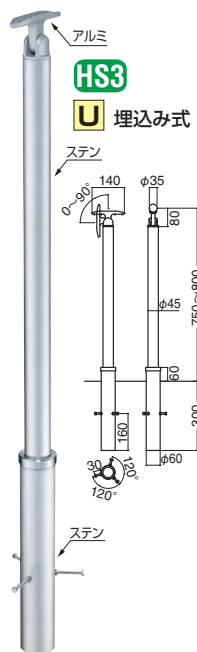

## ABR-840 着脱式 埋込み支柱ベース (ステンレス)

**U** 埋込み式

45φ用

支柱は必要に応じて埋め込みベースより取り外し・取り付け可能です。

支柱交換時に簡単に脱着可能です。

支柱ベース 抜け止め用ボルト (付属部品)

ABR-840着脱式埋込み支柱ベースで施工された別製連続手すりです。

サイズ	ヘアーライン	入数
45	24,000	1

### ABR-703UB 支柱 (ステンレス/アルミ)

**グリップ**

着脱・高さ・角度調整タイプ

仕上	ABR-703UB
シルバー	32,200
入数	1本

### ABR-704UB 支柱 (ステンレス)

**受**

着脱・高さ・角度調整タイプ

仕上	ABR-704UB
鏡面磨	42,600
ヘアーライン	42,600
入数	1本

### ABR-705UB 支柱 (ステンレス)

**グリップ**

着脱・高さ・角度調整タイプ

仕上	ABR-705UB
鏡面磨	42,600
ヘアーライン	42,600
入数	1本