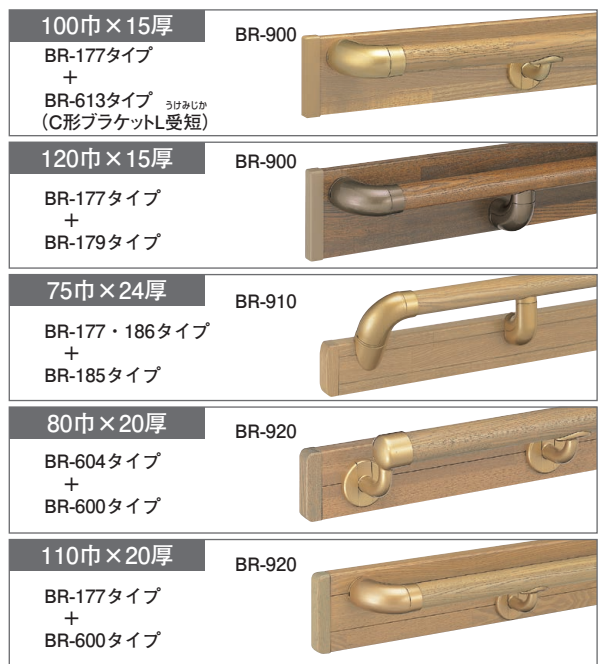

FF-5 ブラケット固定ネジ (鉄/焼付塗装)

サイズ	AG	アンバー	シルバー	入数
A1丸皿 4×40	1,900	1,900	1,900	1箱(100本入)
A1丸皿 4×45	1,700	1,700	1,700	1箱(100本入)
A1丸皿 4×40	1,500	1,500	1,500	1箱(100本入)
A1丸皿 3 ⁵ ×40	1,500	1,500	1,500	1箱(100本入)
A1丸皿 4×20	1,000	1,000	1,000	1箱(100本入)
A1丸皿 3 ⁵ ×16×D6	1,000	1,000	1,000	1箱(100本入)

※箱単位でのご注文とさせて頂いております。

BR-950L ブラケットベース (LVS) NEW LVS

サイズ	ライトオーク	ミディアムオーク	アイボリ	入数
3000	8,800	8,800	8,800	4

BR-951 木口化粧シール (オレフィン) NEW

サイズ	ライトオーク	ミディアムオーク	アイボリ	入数
100	100	100	100	100

ブラケットベースとブラケットの使用例

FS-2 フィット木ネジ (カバー付)

※フィットカバー頭径12φです。

サイズ	茶	ベージュ	アイボリ
皿⊕4.5×45	40	40	40
皿⊕4.5×56	50	50	50
入数	50組	50組	50組

※箱単位でのご注文とさせて頂いております。

アフローチ
手すり
室内用
玄関手すり
室内用
補助手すり
どこでも手すり
まがりん棒
室内用
補助手すり
手すり用丸棒
ブラケットベース
室内用
補助手すり
自在ジョイント
ブラケット
デコネット
ブラケット
収納いす
手すり