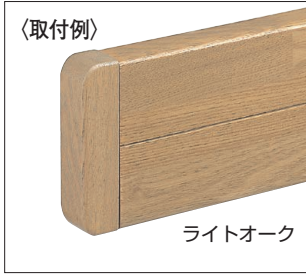

ブラケットベース

BR-920 ブラケットベース (タモ集成材/A皿4×75,化粧シール)

110巾 ミディアムオーク
110巾 ライトオーク
80巾 ライトオーク

仕上	4000		2000		付属部品 A皿4×75,化粧シール
サイズ	110巾	80巾	110巾	80巾	
ライトオーク	21,100	16,100	10,600	8,000	4000 100巾 36組入り 80巾 24組入り
ミディアムオーク	21,100	16,100	10,600	8,000	2000 100巾 18組入り 80巾 8組入り
入数	3	3	5	5	

※破損防止の為、4000m/mは3枚単位、2000m/mは5枚単位でのご注文とさせて頂いております。

BR-922 木口化粧材 (自然木)

BR-920用

サイズ	ライトオーク	ミディアムオーク	入数
110	1,250	1,250	10
80	1,100	1,100	10

BR-923 木口化粧シール (オレフィン) NEW

サイズ	ライトオーク	ミディアムオーク	入数
110	110	110	100
80	90	90	100