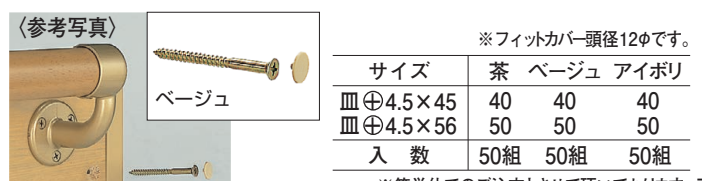

※箱単位でのご注文とさせて頂いております。

BR-950L ブラケットベース (LVS) NEW LVS

サイズ	ライトオーク	ミディアムオーク	アイボリ	入数
3000	8,800	8,800	8,800	4

BR-951 木口化粧シール (オレフィン) NEW

サイズ	ライトオーク	ミディアムオーク	アイボリ	入数
100	100	100	100	100

ブラケットベースとブラケットの使用例

FS-2 フィット木ネジ (カバー付)

※フィットカバー頭径12φです。

サイズ	茶	ベージュ	アイボリ
皿⊕4.5×45	40	40	40
皿⊕4.5×56	50	50	50
入数	50組	50組	50組

※箱単位でのご注文とさせて頂いております。

アフローチ
手すり
室内用
玄関手すり
室内用
補助手すり
どこでも手すり
まがりん棒
室内用
補助手すり
手すり用丸棒
ブラケットベース
室内用
補助手すり
自在ジョイント
ブラケット
デコネット
ブラケット
収納いす
手すり