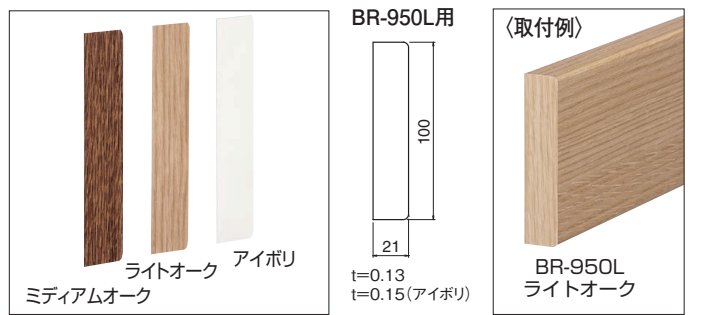

※箱単位でのご注文とさせて頂いております。

BR-950L ブラケットベース (LVS) NEW LVS

サイズ	ライトオーク	ミディアムオーク	アイボリ	入数
3000	8,800	8,800	8,800	4

BR-951 木口化粧シール (オレフィン) NEW

サイズ	ライトオーク	ミディアムオーク	アイボリ	入数
100	100	100	100	100

ブラケットベースとブラケットの使用例

FS-2 フィット木ネジ (カバー付)

※フィットカバー頭径12φです。

サイズ	茶	ベージュ	アイボリ
皿⊕4.5×45	40	40	40
皿⊕4.5×56	50	50	50
入数	50組	50組	50組

※箱単位でのご注文とさせて頂いております。

アフローチ
手すり
室内用
玄関手すり
室内用
補助手すり
どこでも手すり
まがりん棒
室内用
補助手すり
手すり用丸棒
ブラケットベース
室内用
補助手すり
自在ジョイント
ブラケット
デコネット
ブラケット
収納いす
手すり