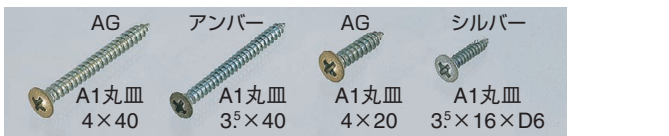

ブラケットベース

BR-920 ブラケットベース (タモ集成材/A皿4×75,化粧シール)

110巾 ミディアムオーク
110巾 ライトオーク
80巾 ライトオーク

仕上	4000		2000		付属部品 A皿4×75,化粧シール
サイズ	110巾	80巾	110巾	80巾	
ライトオーク	21,100	16,100	10,600	8,000	4000 100巾 36組入り 80巾 24組入り
ミディアムオーク	21,100	16,100	10,600	8,000	2000 100巾 18組入り 80巾 8組入り
入数	3	3	5	5	

※破損防止の為、4000m/mは3枚単位、2000m/mは5枚単位でのご注文とさせて頂いております。

BR-922 木口化粧材 (自然木)

BR-920用

サイズ	ライトオーク	ミディアムオーク	入数
110	1,250	1,250	10
80	1,100	1,100	10

BR-923 木口化粧シール (オレフィン) NEW

サイズ	ライトオーク	ミディアムオーク	入数
110	110	110	100
80	90	90	100

FF-5 ブラケット固定ネジ (鉄/焼付塗装)

サイズ	AG	アンバー	シルバー	入数
A1丸皿 4×40	1,900	1,900	1,900	1箱(100本入)
A1丸皿 4×45	1,700	1,700	1,700	1箱(100本入)
A1丸皿 4×40	1,500	1,500	1,500	1箱(100本入)
A1丸皿 3 ⁵ ×40	1,500	1,500	1,500	1箱(100本入)
A1丸皿 4×20	1,000	1,000	1,000	1箱(100本入)
A1丸皿 3 ⁵ ×16×D6	1,000	1,000	1,000	1箱(100本入)