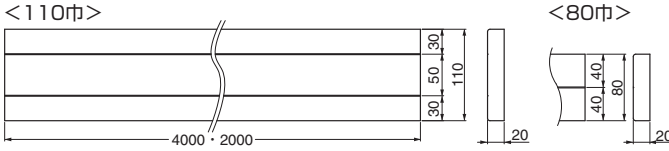

ブラケットベース

BR-920 ブラケットベース (タモ集成材/A皿4×75,化粧シール)

110巾 ミディアムオーク
110巾 ライトオーク
80巾 ライトオーク

仕上	4000		2000		付属部品 A皿4×75,化粧シール
サイズ	110巾	80巾	110巾	80巾	
ライトオーク	21,100	16,100	10,600	8,000	4000 100巾 36組入り 80巾 24組入り
ミディアムオーク	21,100	16,100	10,600	8,000	2000 100巾 18組入り 80巾 8組入り
入数	3	3	5	5	

※破損防止の為、4000m/mは3枚単位、2000m/mは5枚単位でのご注文とさせて頂いております。

BR-922 木口化粧材 (自然木)

BR-920用

サイズ	ライトオーク	ミディアムオーク	入数
110	1,250	1,250	10
80	1,100	1,100	10

BR-923 木口化粧シール (オレフィン) NEW

サイズ	ライトオーク	ミディアムオーク	入数
110	110	110	100
80	90	90	100