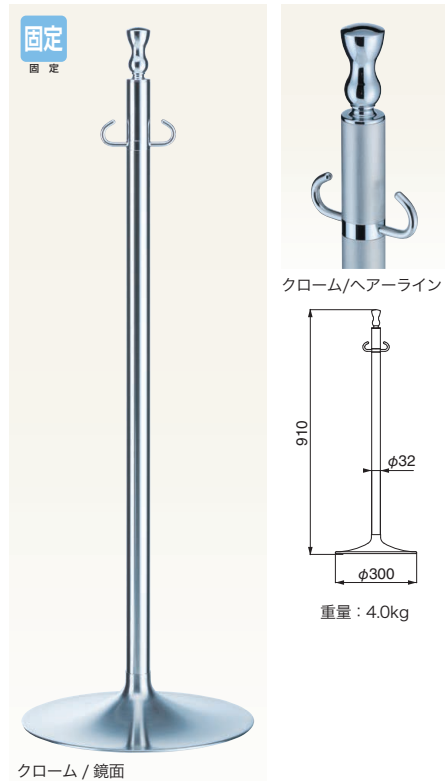

### FPP-0150

仕上	0150	入数
クローム/ヘアライン	24,700	3本

ポール：真チユウ+ステンレス      ベース：ヘアライン

### FPP-1051

仕上	1051	入数
クローム/鏡面	28,600	3本
クローム/ヘアライン	28,600	3本

ポール：真チユウ+ステンレス      ベース：ヘアライン

### FPP-1152

仕上	1152	入数
クローム/ライトオーク	22,000	3本
クローム/ミディアムオーク	22,000	3本
クローム/ダークオーク	22,000	3本

ポール：真チユウ+集成材      ベース：ヘアライン

### FPP-1253

仕上	1253	入数
クローム/鏡面	27,800	3本

ポール：真チユウ+ステンレス      ベース：ヘアライン