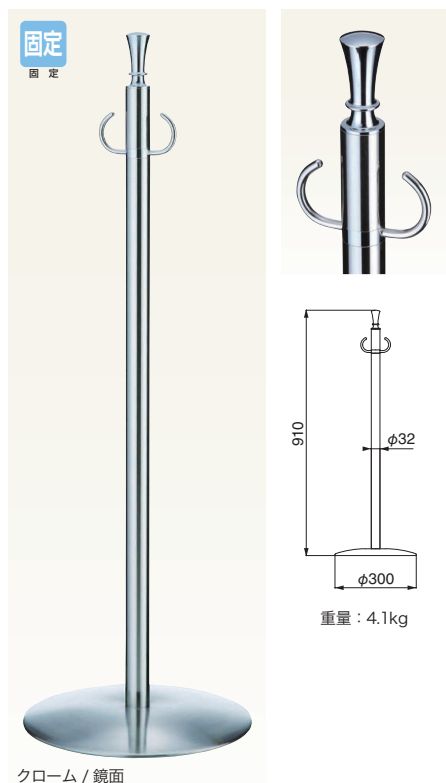

### FPP-0150

仕上	0150	入数
クローム/ヘアライン	24,700	3本

ポール：真チユウ+ステンレス      ベース：ヘアライン

### FPP-1051

仕上	1051	入数
クローム/鏡面	28,600	3本
クローム/ヘアライン	28,600	3本

ポール：真チユウ+ステンレス      ベース：ヘアライン

### FPP-1152

仕上	1152	入数
クローム/ライトオーク	22,000	3本
クローム/ミディアムオーク	22,000	3本
クローム/ダークオーク	22,000	3本

ポール：真チユウ+集成材      ベース：ヘアライン

### FPP-1253

仕上	1253	入数
クローム/鏡面	27,800	3本

ポール：真チユウ+ステンレス      ベース：ヘアライン