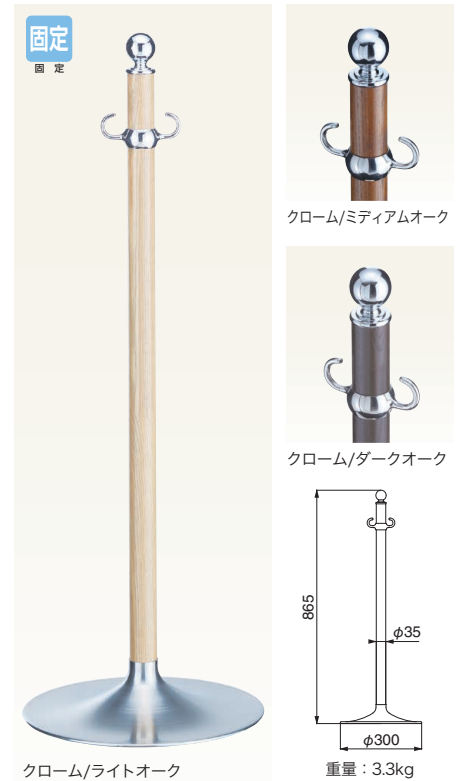

### FPP-0150

仕上	0150	入数
クローム/ヘアライン	24,700	3本

ポール：真チユウ+ステンレス      ベース：ヘアライン

### FPP-1051

仕上	1051	入数
クローム/鏡面	28,600	3本
クローム/ヘアライン	28,600	3本

ポール：真チユウ+ステンレス      ベース：ヘアライン

### FPP-1152

仕上	1152	入数
クローム/ライトオーク	22,000	3本
クローム/ミディアムオーク	22,000	3本
クローム/ダークオーク	22,000	3本

ポール：真チユウ+集成材      ベース：ヘアライン

### FPP-1253

仕上	1253	入数
クローム/鏡面	27,800	3本

ポール：真チユウ+ステンレス      ベース：ヘアライン