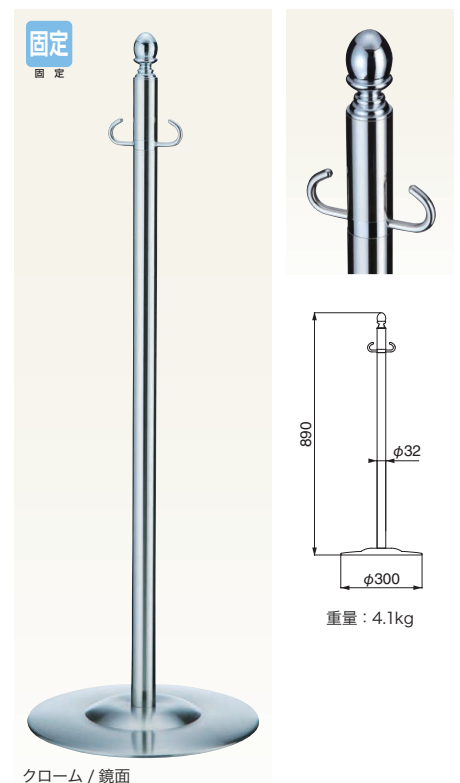

FPP-1355

仕上	1355	入数
クローム/鏡面	27,900	3本

ポール：真チユウ+ステンレス   ベース：ヘアライン

W3

フロアパーテーションポール