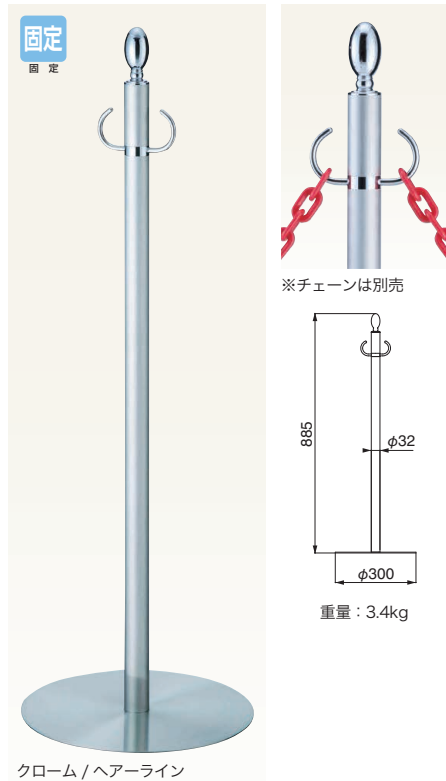

### FPP-0150

仕上	0150	入数
クローム/ヘアライン	24,700	3本

ポール：真チユウ+ステンレス      ベース：ヘアライン

### FPP-1051

仕上	1051	入数
クローム/鏡面	28,600	3本
クローム/ヘアライン	28,600	3本

ポール：真チユウ+ステンレス      ベース：ヘアライン

### FPP-1152

仕上	1152	入数
クローム/ライトオーク	22,000	3本
クローム/ミディアムオーク	22,000	3本
クローム/ダークオーク	22,000	3本

ポール：真チユウ+集成材      ベース：ヘアライン

### FPP-1253

仕上	1253	入数
クローム/鏡面	27,800	3本

ポール：真チユウ+ステンレス      ベース：ヘアライン