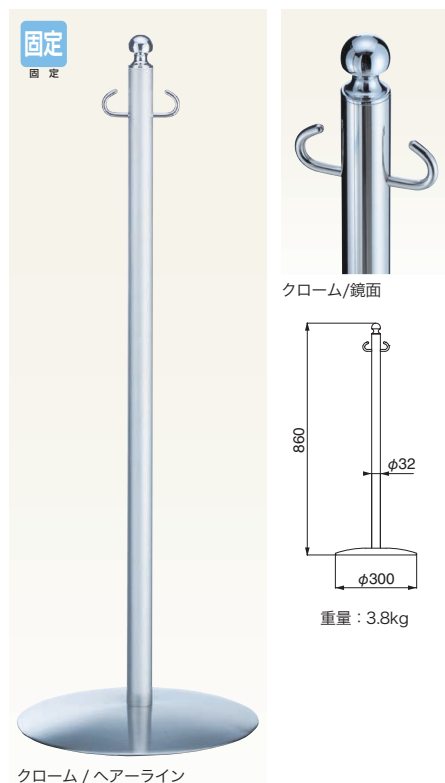

FPP-1254

仕上	1254	入数
クローム/鏡面	23,900	3本
クローム/ヘアライン	23,900	3本

ポール：真チユウ+ステンレス   ベース：ヘアライン