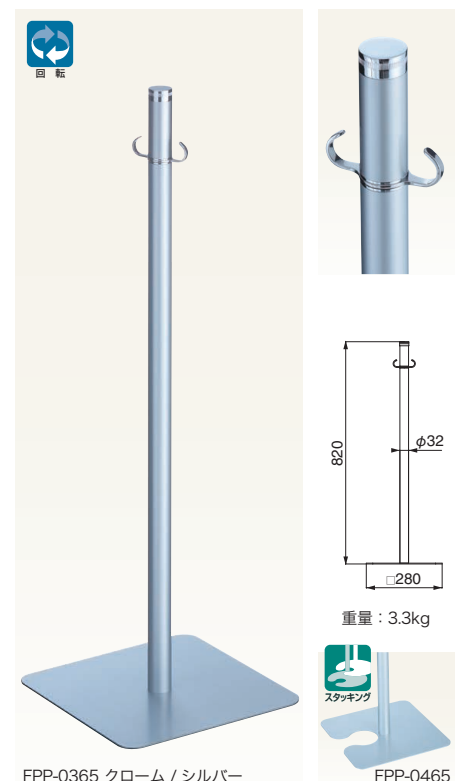

Floor Partition Pole フロアパーティションポール NEW

FPP-0160/0260

仕上	0160	0260	入数
クローム/シルバー	16,300	16,300	3本

ポール：真チユウ+スチール ベース：シルバー

FPP-0161/0261

仕上	0161	0261	入数
クローム/シルバー	16,300	16,300	3本

ポール：真チユウ+スチール ベース：シルバー

FPP-0162/0262

仕上	0162	0262	入数
クローム/シルバー	15,200	15,200	3本

ポール：真チユウ+スチール ベース：シルバー

FPP-0163/0263

仕上	0163	0263	入数
クローム/シルバー	16,200	16,200	3本

ポール：真チユウ+スチール ベース：シルバー

FPP-0164/0264

仕上	0164	0264	入数
クローム/シルバー	15,800	15,800	3本

ポール：真チユウ+スチール ベース：シルバー

FPP-0365/0465

仕上	0365	0465	入数
クローム/シルバー	15,300	15,300	3本

ポール：真チユウ+スチール ベース：シルバー

WB

フロアパーティションポール

マークについての説明は P.252、P.253 をご参照ください。