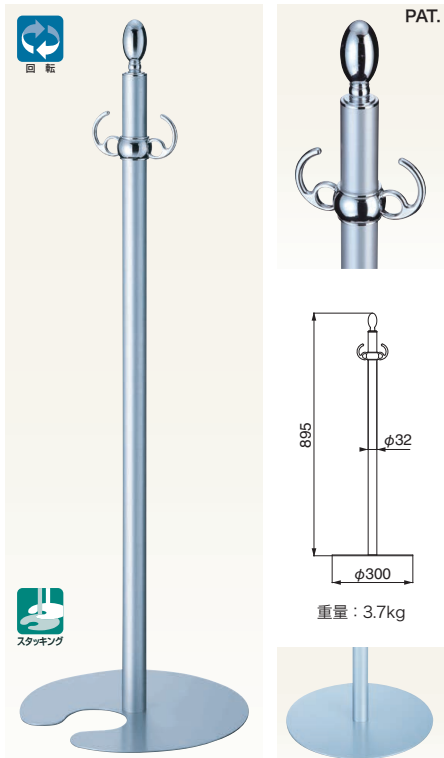

Floor Partition Pole フロアパーティションポール NEW

FPP-0160/0260

仕上	0160	0260	入数
クローム/シルバー	16,300	16,300	3本

ポール：真チユウ+スチール ベース：シルバー

FPP-0161/0261

仕上	0161	0261	入数
クローム/シルバー	16,300	16,300	3本

ポール：真チユウ+スチール ベース：シルバー

FPP-0162/0262

仕上	0162	0262	入数
クローム/シルバー	15,200	15,200	3本

ポール：真チユウ+スチール ベース：シルバー

FPP-0163/0263

仕上	0163	0263	入数
クローム/シルバー	16,200	16,200	3本

ポール：真チユウ+スチール ベース：シルバー

FPP-0164/0264

仕上	0164	0264	入数
クローム/シルバー	15,800	15,800	3本

ポール：真チユウ+スチール ベース：シルバー

FPP-0365/0465

仕上	0365	0465	入数
クローム/シルバー	15,300	15,300	3本

ポール：真チユウ+スチール ベース：シルバー

WB

フロアパーティションポール

マークについての説明は P.252、P.253 をご参照ください。