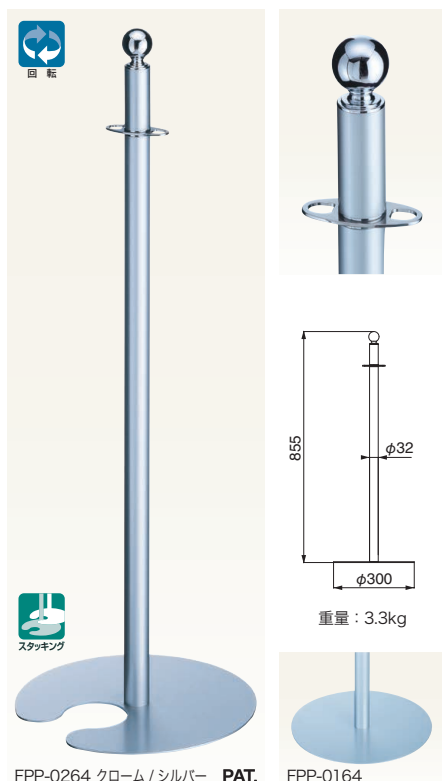

Floor Partition Pole フロアパーティションポール NEW

FPP-0160/0260

仕上	0160	0260	入数
クローム/シルバー	16,300	16,300	3本

ポール：真チユウ+スチール ベース：シルバー

FPP-0161/0261

仕上	0161	0261	入数
クローム/シルバー	16,300	16,300	3本

ポール：真チユウ+スチール ベース：シルバー

FPP-0162/0262

仕上	0162	0262	入数
クローム/シルバー	15,200	15,200	3本

ポール：真チユウ+スチール ベース：シルバー

FPP-0163/0263

仕上	0163	0263	入数
クローム/シルバー	16,200	16,200	3本

ポール：真チユウ+スチール ベース：シルバー

FPP-0164/0264

仕上	0164	0264	入数
クローム/シルバー	15,800	15,800	3本

ポール：真チユウ+スチール ベース：シルバー

FPP-0365/0465

仕上	0365	0465	入数
クローム/シルバー	15,300	15,300	3本

ポール：真チユウ+スチール ベース：シルバー

WB

フロアパーティションポール

マークについての説明は P.252、P.253 をご参照ください。