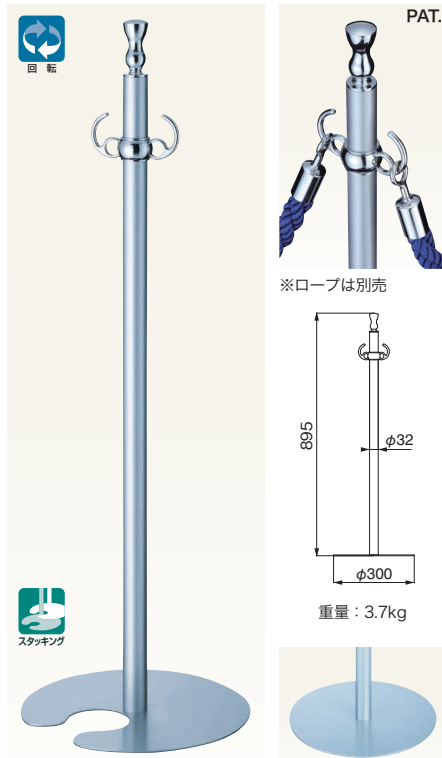

Floor Partition Pole フロアパーティションポール NEW

FPP-0160/0260

仕上	0160	0260	入数
クローム/シルバー	16,300	16,300	3本

ポール：真チユウ+スチール ベース：シルバー

FPP-0161/0261

仕上	0161	0261	入数
クローム/シルバー	16,300	16,300	3本

ポール：真チユウ+スチール ベース：シルバー

FPP-0162/0262

仕上	0162	0262	入数
クローム/シルバー	15,200	15,200	3本

ポール：真チユウ+スチール ベース：シルバー

FPP-0163/0263

仕上	0163	0263	入数
クローム/シルバー	16,200	16,200	3本

ポール：真チユウ+スチール ベース：シルバー

FPP-0164/0264

仕上	0164	0264	入数
クローム/シルバー	15,800	15,800	3本

ポール：真チユウ+スチール ベース：シルバー

FPP-0365/0465

仕上	0365	0465	入数
クローム/シルバー	15,300	15,300	3本

ポール：真チユウ+スチール ベース：シルバー

WB

フロアパーティションポール

マークについての説明は P.252、P.253 をご参照ください。