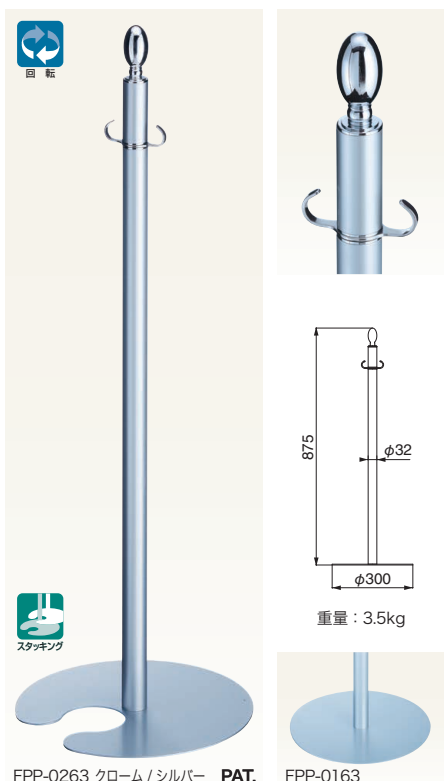

Floor Partition Pole フロアパーティションポール NEW

FPP-0160/0260

仕上	0160	0260	入数
クローム/シルバー	16,300	16,300	3本

ポール：真チユウ+スチール ベース：シルバー

FPP-0161/0261

仕上	0161	0261	入数
クローム/シルバー	16,300	16,300	3本

ポール：真チユウ+スチール ベース：シルバー

FPP-0162/0262

仕上	0162	0262	入数
クローム/シルバー	15,200	15,200	3本

ポール：真チユウ+スチール ベース：シルバー

FPP-0163/0263

仕上	0163	0263	入数
クローム/シルバー	16,200	16,200	3本

ポール：真チユウ+スチール ベース：シルバー

FPP-0164/0264

仕上	0164	0264	入数
クローム/シルバー	15,800	15,800	3本

ポール：真チユウ+スチール ベース：シルバー

FPP-0365/0465

仕上	0365	0465	入数
クローム/シルバー	15,300	15,300	3本

ポール：真チユウ+スチール ベース：シルバー

WB

フロアパーティションポール

マークについての説明は P.252、P.253 をご参照ください。