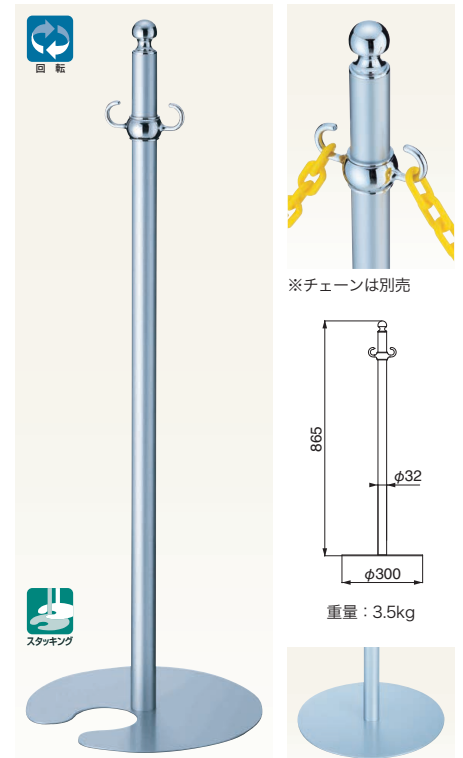

Floor Partition Pole フロアパーティションポール NEW

FPP-0160/0260

仕上	0160	0260	入数
クローム/シルバー	16,300	16,300	3本

ポール：真チユウ+スチール ベース：シルバー

FPP-0161/0261

仕上	0161	0261	入数
クローム/シルバー	16,300	16,300	3本

ポール：真チユウ+スチール ベース：シルバー

FPP-0162/0262

仕上	0162	0262	入数
クローム/シルバー	15,200	15,200	3本

ポール：真チユウ+スチール ベース：シルバー

FPP-0163/0263

仕上	0163	0263	入数
クローム/シルバー	16,200	16,200	3本

ポール：真チユウ+スチール ベース：シルバー

FPP-0164/0264

仕上	0164	0264	入数
クローム/シルバー	15,800	15,800	3本

ポール：真チユウ+スチール ベース：シルバー

FPP-0365/0465

仕上	0365	0465	入数
クローム/シルバー	15,300	15,300	3本

ポール：真チユウ+スチール ベース：シルバー

WB

フロアパーティションポール

マークについての説明は P.252、P.253 をご参照ください。