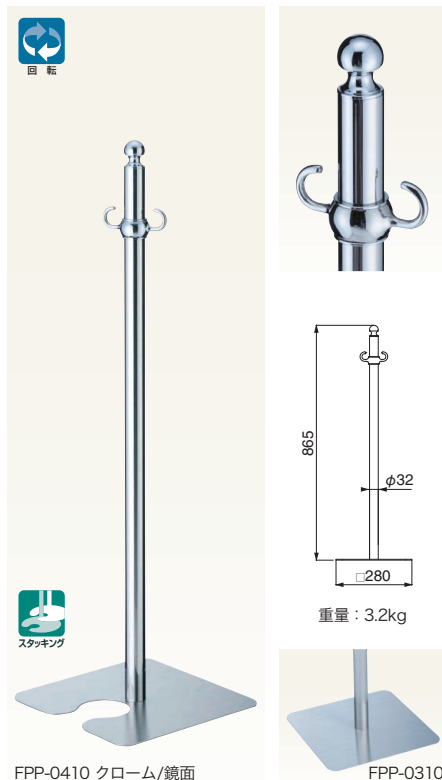

Floor Partition Pole フロアパーティションポール NEW

FPP-0304/0404

仕上	0304	0404	入数
クローム/ヘアライン	25,800	25,800	3本
ポール: 真チュウ+ステンレス			ベース: ヘアライン

FPP-0308/0408

仕上	0308	0408	入数
クローム/鏡面	25,000	25,000	3本
ポール: 真チュウ+ステンレス			ベース: ヘアライン

FPP-0530

仕上	0530	入数
クローム/鏡面	23,200	3本
ポール: 真チュウ+ステンレス		ベース: ヘアライン

FPP-0307/0407

仕上	0307	0407	入数
クローム/鏡面	24,200	24,200	3本
ポール: 真チュウ+ステンレス			ベース: ヘアライン

FPP-0310/0410

仕上	0310	0410	入数
クローム/鏡面	23,900	23,900	3本
ポール: 真チュウ+ステンレス			ベース: ヘアライン

FPP-0631

仕上	0631	入数
クローム/鏡面	20,600	3本
ポール: 真チュウ+ステンレス		ベース: ヘアライン

WB

フロアパーティションポール