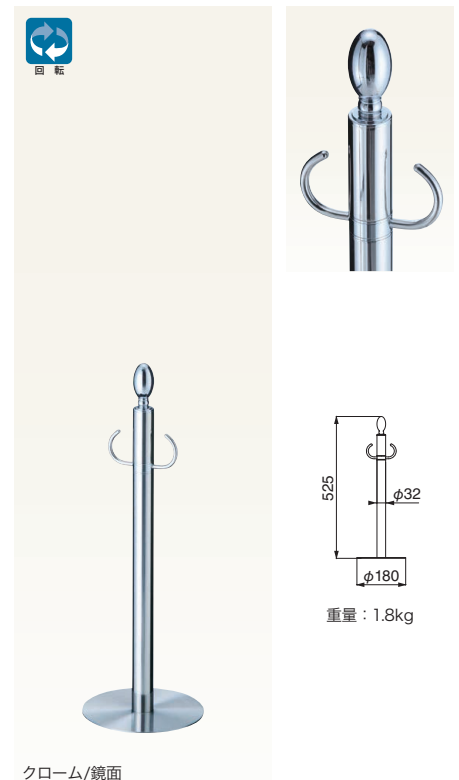

Floor Partition Pole フロアパーティションポール NEW

FPP-0304/0404

仕上	0304	0404	入数
クローム/ヘアライン	25,800	25,800	3本
ポール: 真チュウ+ステンレス			ベース: ヘアライン

FPP-0308/0408

仕上	0308	0408	入数
クローム/鏡面	25,000	25,000	3本
ポール: 真チュウ+ステンレス			ベース: ヘアライン

FPP-0530

仕上	0530	入数
クローム/鏡面	23,200	3本
ポール: 真チュウ+ステンレス		ベース: ヘアライン

FPP-0307/0407

仕上	0307	0407	入数
クローム/鏡面	24,200	24,200	3本
ポール: 真チュウ+ステンレス			ベース: ヘアライン

FPP-0310/0410

仕上	0310	0410	入数
クローム/鏡面	23,900	23,900	3本
ポール: 真チュウ+ステンレス			ベース: ヘアライン

FPP-0631

仕上	0631	入数
クローム/鏡面	20,600	3本
ポール: 真チュウ+ステンレス		ベース: ヘアライン

WB

フロアパーティションポール