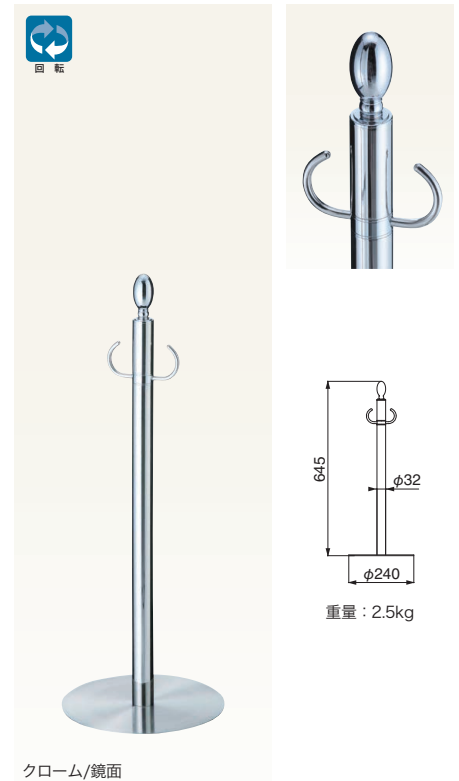

Floor Partition Pole フロアパーティションポール NEW

FPP-0304/0404

仕上	0304	0404	入数
クローム/ヘアライン	25,800	25,800	3本
ポール: 真チュウ+ステンレス			ベース: ヘアライン

FPP-0308/0408

仕上	0308	0408	入数
クローム/鏡面	25,000	25,000	3本
ポール: 真チュウ+ステンレス			ベース: ヘアライン

FPP-0530

仕上	0530	入数
クローム/鏡面	23,200	3本
ポール: 真チュウ+ステンレス		ベース: ヘアライン

FPP-0307/0407

仕上	0307	0407	入数
クローム/鏡面	24,200	24,200	3本
ポール: 真チュウ+ステンレス			ベース: ヘアライン

FPP-0310/0410

仕上	0310	0410	入数
クローム/鏡面	23,900	23,900	3本
ポール: 真チュウ+ステンレス			ベース: ヘアライン

FPP-0631

仕上	0631	入数
クローム/鏡面	20,600	3本
ポール: 真チュウ+ステンレス		ベース: ヘアライン

WB

フロアパーティションポール