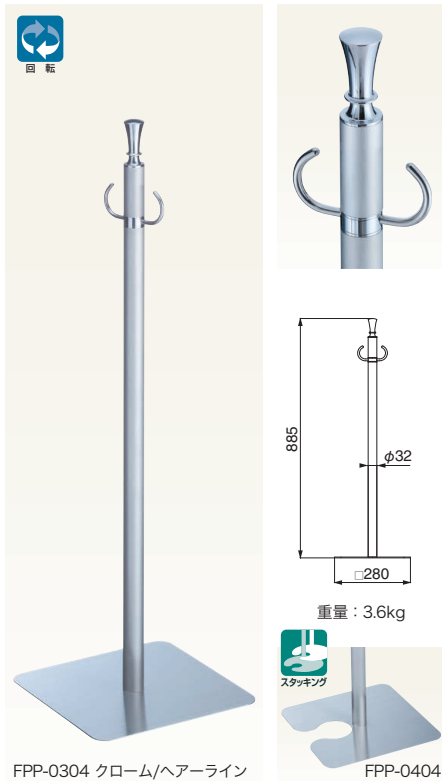

Floor Partition Pole フロアパーティションポール NEW

FPP-0304/0404

仕上	0304	0404	入数
クローム/ヘアライン	25,800	25,800	3本
ポール: 真チュウ+ステンレス			ベース: ヘアライン

FPP-0308/0408

仕上	0308	0408	入数
クローム/鏡面	25,000	25,000	3本
ポール: 真チュウ+ステンレス			ベース: ヘアライン

FPP-0530

仕上	0530	入数
クローム/鏡面	23,200	3本
ポール: 真チュウ+ステンレス		ベース: ヘアライン

FPP-0307/0407

仕上	0307	0407	入数
クローム/鏡面	24,200	24,200	3本
ポール: 真チュウ+ステンレス			ベース: ヘアライン

FPP-0310/0410

仕上	0310	0410	入数
クローム/鏡面	23,900	23,900	3本
ポール: 真チュウ+ステンレス			ベース: ヘアライン

FPP-0631

仕上	0631	入数
クローム/鏡面	20,600	3本
ポール: 真チュウ+ステンレス		ベース: ヘアライン

WB

フロアパーティションポール