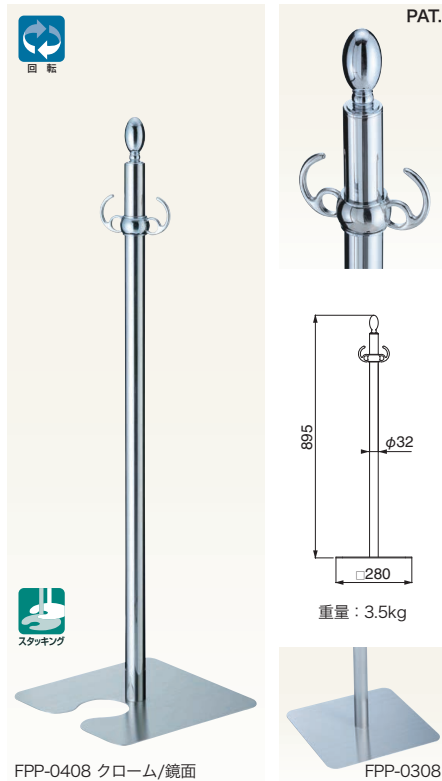

Floor Partition Pole フロアパーティションポール NEW

FPP-0304/0404

仕上	0304	0404	入数
クローム/ヘアライン	25,800	25,800	3本
ポール: 真チュウ+ステンレス			ベース: ヘアライン

FPP-0308/0408

仕上	0308	0408	入数
クローム/鏡面	25,000	25,000	3本
ポール: 真チュウ+ステンレス			ベース: ヘアライン

FPP-0530

仕上	0530	入数
クローム/鏡面	23,200	3本
ポール: 真チュウ+ステンレス		ベース: ヘアライン

FPP-0307/0407

仕上	0307	0407	入数
クローム/鏡面	24,200	24,200	3本
ポール: 真チュウ+ステンレス			ベース: ヘアライン

FPP-0310/0410

仕上	0310	0410	入数
クローム/鏡面	23,900	23,900	3本
ポール: 真チュウ+ステンレス			ベース: ヘアライン

FPP-0631

仕上	0631	入数
クローム/鏡面	20,600	3本
ポール: 真チュウ+ステンレス		ベース: ヘアライン

WB

フロアパーティションポール