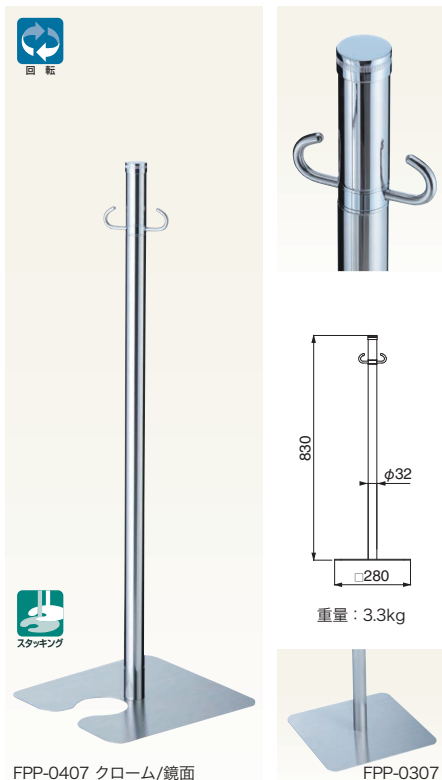

Floor Partition Pole フロアパーティションポール NEW

FPP-0304/0404

仕上	0304	0404	入数
クローム/ヘアライン	25,800	25,800	3本
ポール: 真チュウ+ステンレス			ベース: ヘアライン

FPP-0308/0408

仕上	0308	0408	入数
クローム/鏡面	25,000	25,000	3本
ポール: 真チュウ+ステンレス			ベース: ヘアライン

FPP-0530

仕上	0530	入数
クローム/鏡面	23,200	3本
ポール: 真チュウ+ステンレス		ベース: ヘアライン

FPP-0307/0407

仕上	0307	0407	入数
クローム/鏡面	24,200	24,200	3本
ポール: 真チュウ+ステンレス			ベース: ヘアライン

FPP-0310/0410

仕上	0310	0410	入数
クローム/鏡面	23,900	23,900	3本
ポール: 真チュウ+ステンレス			ベース: ヘアライン

FPP-0631

仕上	0631	入数
クローム/鏡面	20,600	3本
ポール: 真チュウ+ステンレス		ベース: ヘアライン

WB

フロアパーティションポール