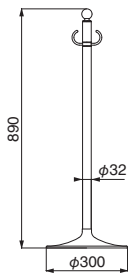

## FPP-1017

※クリスタルは、スワロフスキー・クリスタル・コンポーネントを使用しております。

※ロープは別売

金

重量：4.4kg

仕上	1017	入数
金	58,200	1本

ポール：真チユウ+クリスタル+ステンレス ベース：金（ヘアライン）

## FPP-1001

金

クローム/鏡面

クローム/ヘアライン

重量：4.3kg

仕上	1001	入数
金	43,500	3本
クローム/鏡面	29,800	3本
クローム/ヘアライン	29,800	3本

ポール：真チユウ+ステンレス

ベース：金（ヘアライン）  
ヘアライン

## FPP-1003

金

※ロープは別売

重量：4.1kg

仕上	1003	入数
金	43,500	3本

ポール：真チユウ+ステンレス

ベース：金（ヘアライン）

## FPP-1011

金/鏡面

重量：4.3kg

仕上	1011	入数
金/鏡面	38,200	3本

ポール：真チユウ+ステンレス

ベース：ヘアライン