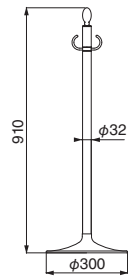

## FPP-1017

※クリスタルは、スワロフスキー・クリスタル・コンポーネントを使用しております。

※ロープは別売

金

重量：4.4kg

仕上	1017	入数
金	58,200	1本

ポール：真チユウ+クリスタル+ステンレス ベース：金（ヘアライン）

## FPP-1001

金

クローム/鏡面

クローム/ヘアライン

重量：4.3kg

仕上	1001	入数
金	43,500	3本
クローム/鏡面	29,800	3本
クローム/ヘアライン	29,800	3本

ポール：真チユウ+ステンレス

ベース：金（ヘアライン）  
ヘアライン

## FPP-1003

金

※ロープは別売

重量：4.1kg

仕上	1003	入数
金	43,500	3本

ポール：真チユウ+ステンレス

ベース：金（ヘアライン）

## FPP-1011

金/鏡面

重量：4.3kg

仕上	1011	入数
金/鏡面	38,200	3本

ポール：真チユウ+ステンレス

ベース：ヘアライン