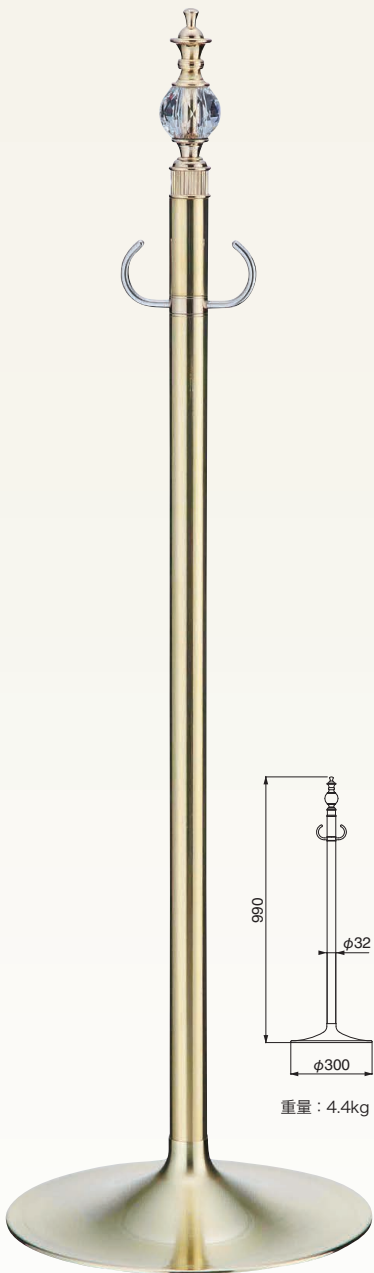

## FPP-1017

※クリスタルは、スワロフスキー・クリスタル・コンポーネントを使用しております。

※ロープは別売

金

重量：4.4kg

仕上	1017	入数
金	58,200	1本

ポール：真チユウ+クリスタル+ステンレス ベース：金（ヘアライン）

## FPP-1001

金

クローム/鏡面

クローム/ヘアライン

重量：4.3kg

仕上	1001	入数
金	43,500	3本
クローム/鏡面	29,800	3本
クローム/ヘアライン	29,800	3本

ポール：真チユウ+ステンレス

ベース：金（ヘアライン）  
ヘアライン

## FPP-1003

金

※ロープは別売

重量：4.1kg

仕上	1003	入数
金	43,500	3本

ポール：真チユウ+ステンレス

ベース：金（ヘアライン）

## FPP-1011

金/鏡面

重量：4.3kg

仕上	1011	入数
金/鏡面	38,200	3本

ポール：真チユウ+ステンレス

ベース：ヘアライン