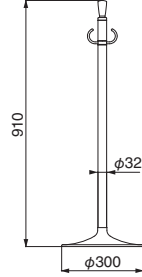

## FPP-1003

金

※ロープは別売

重量：4.1kg

仕上	1003	入数
金	43,500	3本

ポール：真チユウ+ステンレス

ベース：金（ヘアライン）

## FPP-1011

金/鏡面

重量：4.3kg

仕上	1011	入数
金/鏡面	38,200	3本

ポール：真チユウ+ステンレス

ベース：ヘアライン

## FPP-1013

白木ウッド/鏡面

重量：3.9kg

仕上	1013	入数
白木ウッド/鏡面	29,800	3本

ポール：積層+ステンレス

ベース：ヘアライン

WB

フロアパーティションポール