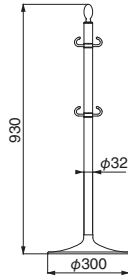

## FPP-1017

※クリスタルは、スワロフスキー・クリスタル・コンポーネントを使用しております。

※ロープは別売

金

重量：4.4kg

仕上	1017	入数
金	58,200	1本

ポール：真チユウ+クリスタル+ステンレス ベース：金（ヘアライン）

## FPP-1003

金

※ロープは別売

重量：4.1kg

仕上	1003	入数
金	43,500	3本

ポール：真チユウ+ステンレス

ベース：金（ヘアライン）

## FPP-1011

金/鏡面

重量：4.3kg

仕上	1011	入数
金/鏡面	38,200	3本

ポール：真チユウ+ステンレス

ベース：ヘアライン

## FPP-1013

白木ウッド/鏡面

重量：3.9kg

仕上	1013	入数
白木ウッド/鏡面	29,800	3本

ポール：積層+ステンレス

ベース：ヘアライン

WB

フロアパーティションポール