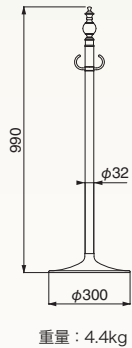

## FPP-1017

※クリスタルは、スワロフスキー・クリスタル・コンポーネントを使用しております。

※ロープは別売

金

重量：4.4kg

仕上	1017	入数
金	58,200	1本

ポール：真チユウ+クリスタル+ステンレス ベース：金（ヘアライン）

## FPP-1001

金

クローム/鏡面

クローム/ヘアライン

重量：4.3kg

仕上	1001	入数
金	43,500	3本
クローム/鏡面	29,800	3本
クローム/ヘアライン	29,800	3本

ポール：真チユウ+ステンレス

ベース：金（ヘアライン）  
ヘアライン

## FPP-1003

金

※ロープは別売

重量：4.1kg

仕上	1003	入数
金	43,500	3本

ポール：真チユウ+ステンレス

ベース：金（ヘアライン）

## FPP-1011

金/鏡面

重量：4.3kg

仕上	1011	入数
金/鏡面	38,200	3本

ポール：真チユウ+ステンレス

ベース：ヘアライン