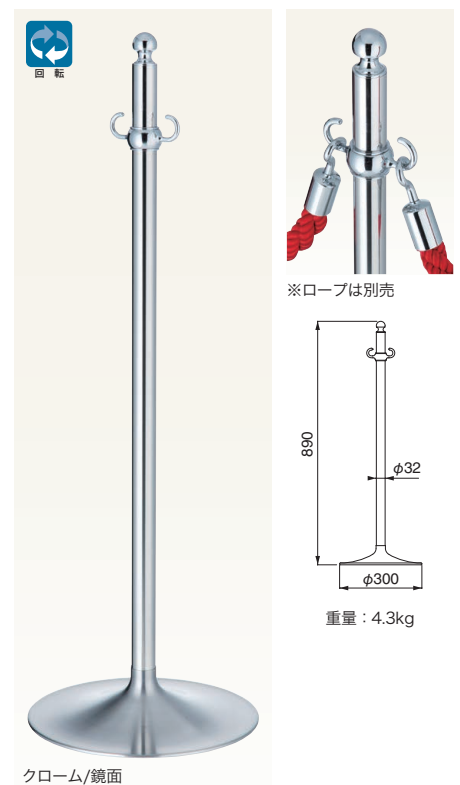

FPP-1114

仕上	1114	入数
金/ライトオーク	27,000	3本
金/ミディアムオーク	27,000	3本
金/ダークオーク	27,000	3本

ボール：真チユウ+集成材+ステンレス ベース：ヘアーライン

FPP-1115

仕上	1115	入数
クローム/ワインレッド	31,800	3本
クローム/アイポリ	31,800	3本
クローム/ブラウン	31,800	3本

ボール：真チユウ+クッションパイプ+ステンレス ベース：ヘアーライン

FPP-1016

仕上	1016	入数
クローム/鏡面	26,900	3本

ボール：真チユウ+ステンレス ベース：ヘアーライン

FPP-1008

仕上	1008	入数
クローム/鏡面	29,000	3本

ボール：真チユウ+ステンレス ベース：ヘアーライン

FPP-1009

仕上	1009	入数
クローム/ヘアーライン	29,000	3本

ボール：真チユウ+ステンレス ベース：ヘアーライン

FPP-1010

仕上	1010	入数
クローム/鏡面	27,900	3本

ボール：真チユウ+ステンレス ベース：ヘアーライン

W3

フロアパーテーションポール