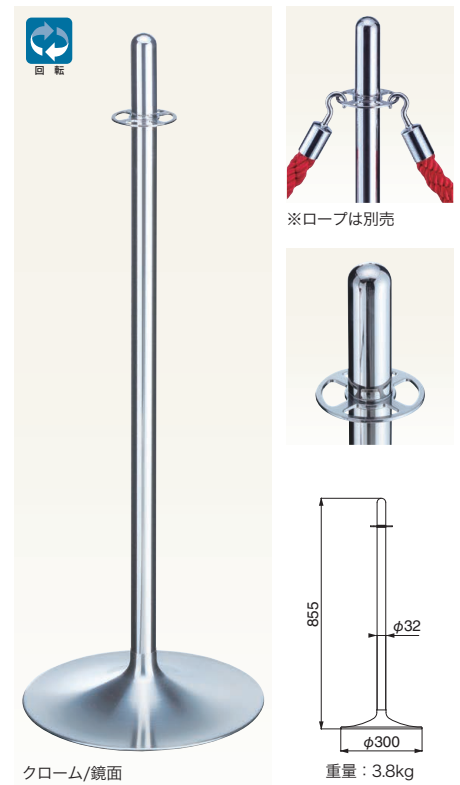

FPP-1114

仕上	1114	入数
金/ライトオーク	27,000	3本
金/ミディアムオーク	27,000	3本
金/ダークオーク	27,000	3本

ボール：真チユウ+集成材+ステンレス ベース：ヘアーライン

FPP-1115

仕上	1115	入数
クローム/ワインレッド	31,800	3本
クローム/アイポリ	31,800	3本
クローム/ブラウン	31,800	3本

ボール：真チユウ+クッションパイプ+ステンレス ベース：ヘアーライン

FPP-1016

仕上	1016	入数
クローム/鏡面	26,900	3本

ボール：真チユウ+ステンレス ベース：ヘアーライン

FPP-1008

仕上	1008	入数
クローム/鏡面	29,000	3本

ボール：真チユウ+ステンレス ベース：ヘアーライン

FPP-1009

仕上	1009	入数
クローム/ヘアーライン	29,000	3本

ボール：真チユウ+ステンレス ベース：ヘアーライン

FPP-1010

仕上	1010	入数
クローム/鏡面	27,900	3本

ボール：真チユウ+ステンレス ベース：ヘアーライン

W3

フロアパーテーションポール