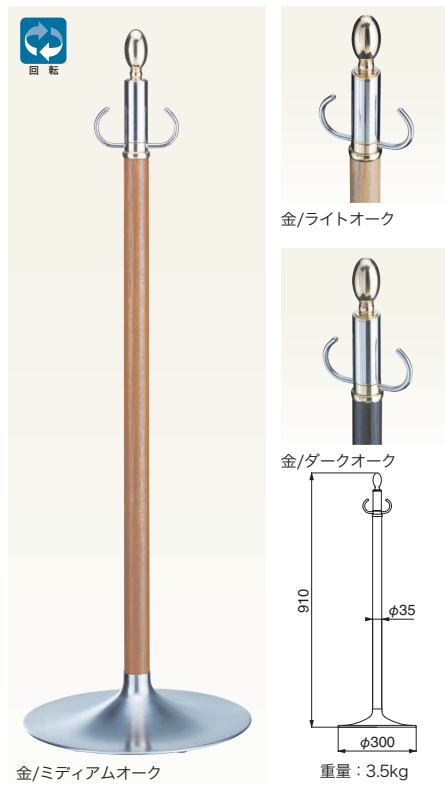

FPP-1114

仕上	1114	入数
金/ライトオーク	27,000	3本
金/ミディアムオーク	27,000	3本
金/ダークオーク	27,000	3本

ボール：真チユウ+集成材+ステンレス ベース：ヘアーライン

FPP-1115

仕上	1115	入数
クローム/ワインレッド	31,800	3本
クローム/アイポリ	31,800	3本
クローム/ブラウン	31,800	3本

ボール：真チユウ+クッションパイプ+ステンレス ベース：ヘアーライン

FPP-1016

仕上	1016	入数
クローム/鏡面	26,900	3本

ボール：真チユウ+ステンレス ベース：ヘアーライン

FPP-1008

仕上	1008	入数
クローム/鏡面	29,000	3本

ボール：真チユウ+ステンレス ベース：ヘアーライン

FPP-1009

仕上	1009	入数
クローム/ヘアーライン	29,000	3本

ボール：真チユウ+ステンレス ベース：ヘアーライン

FPP-1010

仕上	1010	入数
クローム/鏡面	27,900	3本

ボール：真チユウ+ステンレス ベース：ヘアーライン

W3

フロアパーテーションポール