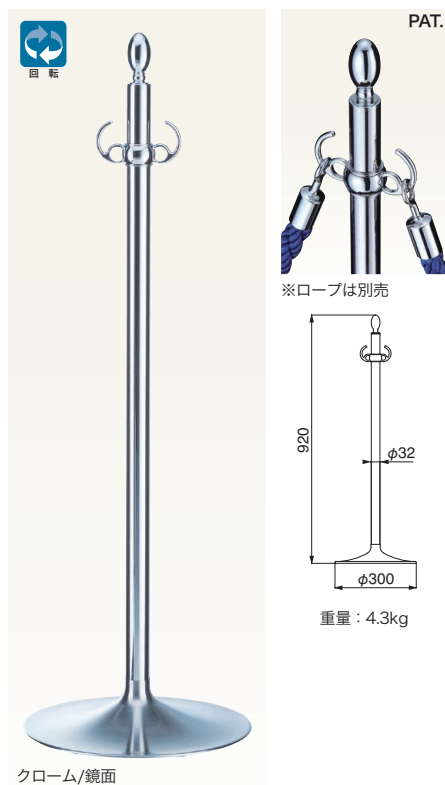

FPP-1114

仕上	1114	入数
金/ライトオーク	27,000	3本
金/ミディアムオーク	27,000	3本
金/ダークオーク	27,000	3本

ボール：真チユウ+集成材+ステンレス ベース：ヘアーライン

FPP-1115

仕上	1115	入数
クローム/ワインレッド	31,800	3本
クローム/アイポリ	31,800	3本
クローム/ブラウン	31,800	3本

ボール：真チユウ+クッションパイプ+ステンレス ベース：ヘアーライン

FPP-1016

仕上	1016	入数
クローム/鏡面	26,900	3本

ボール：真チユウ+ステンレス ベース：ヘアーライン

FPP-1008

仕上	1008	入数
クローム/鏡面	29,000	3本

ボール：真チユウ+ステンレス ベース：ヘアーライン

FPP-1009

仕上	1009	入数
クローム/ヘアーライン	29,000	3本

ボール：真チユウ+ステンレス ベース：ヘアーライン

FPP-1010

仕上	1010	入数
クローム/鏡面	27,900	3本

ボール：真チユウ+ステンレス ベース：ヘアーライン

W3

フロアパーテーションポール