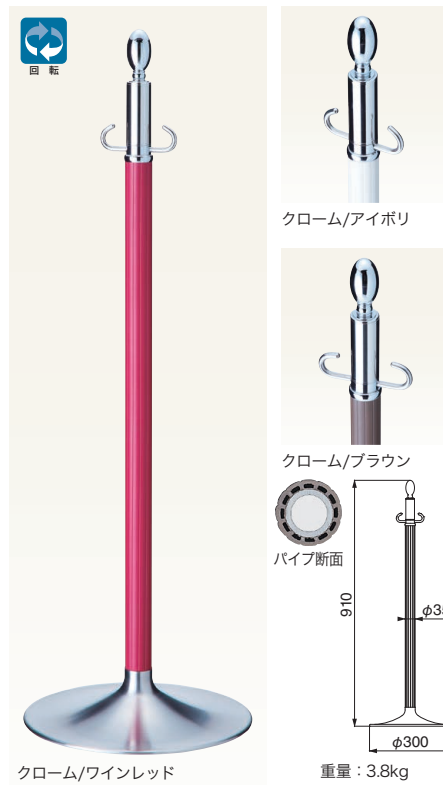

FPP-1114

仕上	1114	入数
金/ライトオーク	27,000	3本
金/ミディアムオーク	27,000	3本
金/ダークオーク	27,000	3本

ボール：真チユウ+集成材+ステンレス ベース：ヘアーライン

FPP-1115

仕上	1115	入数
クローム/ワインレッド	31,800	3本
クローム/アイポリ	31,800	3本
クローム/ブラウン	31,800	3本

ボール：真チユウ+クッションパイプ+ステンレス ベース：ヘアーライン

FPP-1016

仕上	1016	入数
クローム/鏡面	26,900	3本

ボール：真チユウ+ステンレス ベース：ヘアーライン

FPP-1008

仕上	1008	入数
クローム/鏡面	29,000	3本

ボール：真チユウ+ステンレス ベース：ヘアーライン

FPP-1009

仕上	1009	入数
クローム/ヘアーライン	29,000	3本

ボール：真チユウ+ステンレス ベース：ヘアーライン

FPP-1010

仕上	1010	入数
クローム/鏡面	27,900	3本

ボール：真チユウ+ステンレス ベース：ヘアーライン

W3

フロアパーテーションポール