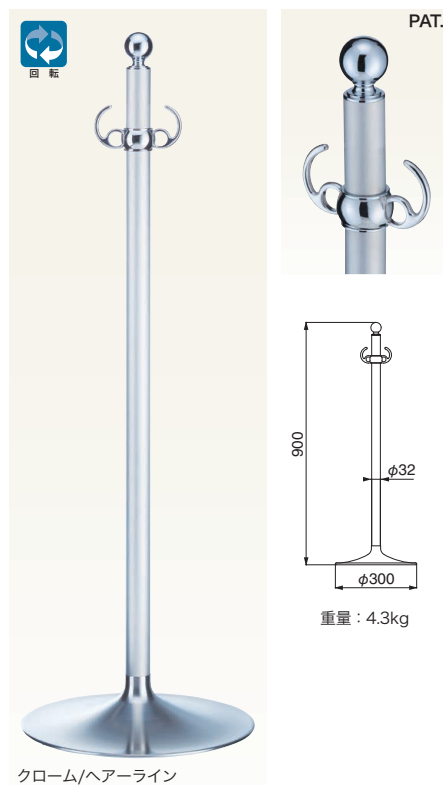

FPP-1114

仕上	1114	入数
金/ライトオーク	27,000	3本
金/ミディアムオーク	27,000	3本
金/ダークオーク	27,000	3本

ボール：真チユウ+集成材+ステンレス ベース：ヘアーライン

FPP-1115

仕上	1115	入数
クローム/ワインレッド	31,800	3本
クローム/アイポリ	31,800	3本
クローム/ブラウン	31,800	3本

ボール：真チユウ+クッションパイプ+ステンレス ベース：ヘアーライン

FPP-1016

仕上	1016	入数
クローム/鏡面	26,900	3本

ボール：真チユウ+ステンレス ベース：ヘアーライン

FPP-1008

仕上	1008	入数
クローム/鏡面	29,000	3本

ボール：真チユウ+ステンレス ベース：ヘアーライン

FPP-1009

仕上	1009	入数
クローム/ヘアーライン	29,000	3本

ボール：真チユウ+ステンレス ベース：ヘアーライン

FPP-1010

仕上	1010	入数
クローム/鏡面	27,900	3本

ボール：真チユウ+ステンレス ベース：ヘアーライン

W3

フロアパーテーションポール