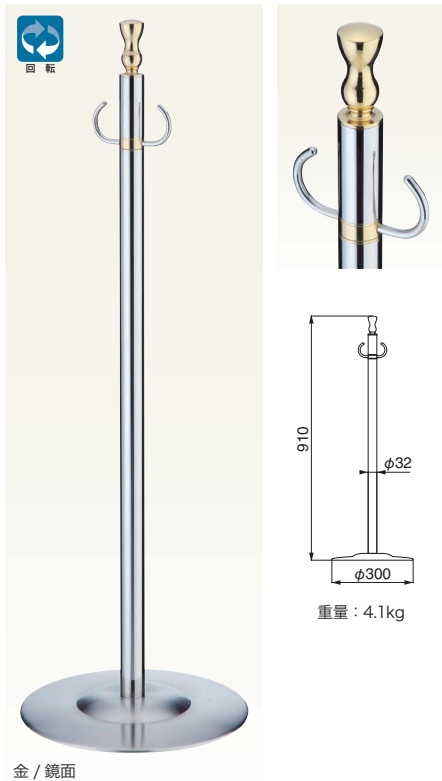

Floor Partition Pole フロアパーティションポール NEW

FPP-1302

金 / 鏡面

仕上	1302	入数
金/鏡面	29,300	3本

ポール：真チユウステンレス

ベース：ヘアーライン

FPP-1306

金 / 鏡面

仕上	1306	入数
金/鏡面	29,000	3本

ポール：真チユウステンレス

ベース：ヘアーライン

FPP-1304

クローム / 鏡面

仕上	1304	入数
クローム/鏡面	29,300	3本

ポール：真チユウステンレス

ベース：ヘアーライン

FPP-1308

クローム / 鏡面

仕上	1308	入数
クローム/鏡面	28,500	3本

ポール：真チユウステンレス

ベース：ヘアーライン

FPP-1309

クローム / 鏡面

仕上	1309	入数
クローム/鏡面	28,500	3本

ポール：真チユウステンレス

ベース：ヘアーライン

FPP-1310

クローム / 鏡面

仕上	1310	入数
クローム/鏡面	27,400	3本

ポール：真チユウステンレス

ベース：ヘアーライン

WB