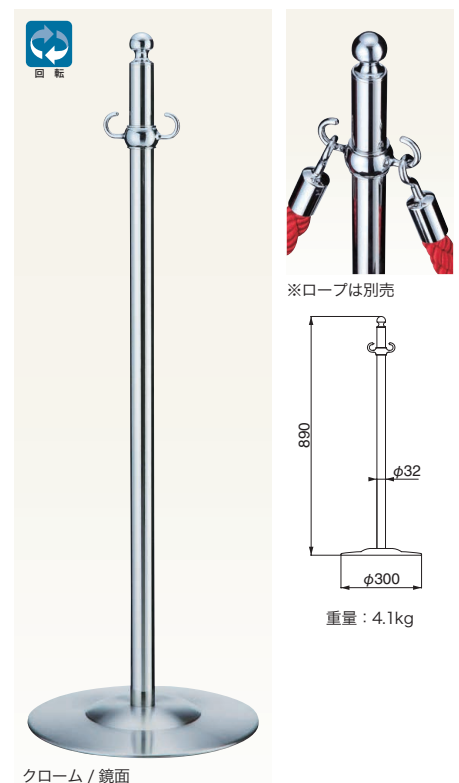

Floor Partition Pole フロアパーティションポール NEW

FPP-1302

金 / 鏡面

仕上	1302	入数
金/鏡面	29,300	3本

ポール：真チユウステンレス

ベース：ヘアーライン

FPP-1306

金 / 鏡面

FPP-1308

クローム / 鏡面

仕上	1308	入数
クローム/鏡面	28,500	3本

ポール：真チユウステンレス

ベース：ヘアーライン

FPP-1309

クローム / 鏡面

仕上	1309	入数
クローム/鏡面	28,500	3本

ポール：真チユウステンレス

ベース：ヘアーライン

FPP-1310

クローム / 鏡面

仕上	1310	入数
クローム/鏡面	27,400	3本

ポール：真チユウステンレス

ベース：ヘアーライン

WB