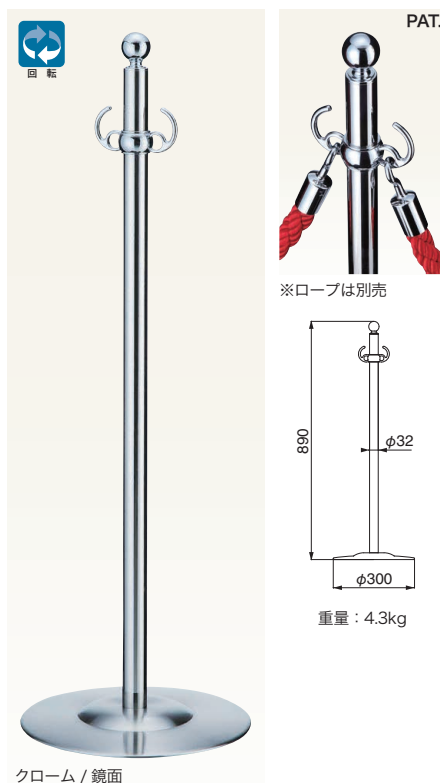

Floor Partition Pole フロアパーティションポール NEW

FPP-1302

金 / 鏡面

仕上	1302	入数
金/鏡面	29,300	3本

ポール：真チユウステンレス

ベース：ヘアーライン

FPP-1306

金 / 鏡面

仕上	1306	入数
金/鏡面	29,000	3本

ポール：真チユウステンレス

ベース：ヘアーライン

FPP-1304

クローム / 鏡面

仕上	1304	入数
クローム/鏡面	29,300	3本

ポール：真チユウステンレス

ベース：ヘアーライン

FPP-1308

クローム / 鏡面

仕上	1308	入数
クローム/鏡面	28,500	3本

ポール：真チユウステンレス

ベース：ヘアーライン

FPP-1309

クローム / 鏡面

仕上	1309	入数
クローム/鏡面	28,500	3本

ポール：真チユウステンレス

ベース：ヘアーライン

FPP-1310

クローム / 鏡面

仕上	1310	入数
クローム/鏡面	27,400	3本

ポール：真チユウステンレス

ベース：ヘアーライン

WB