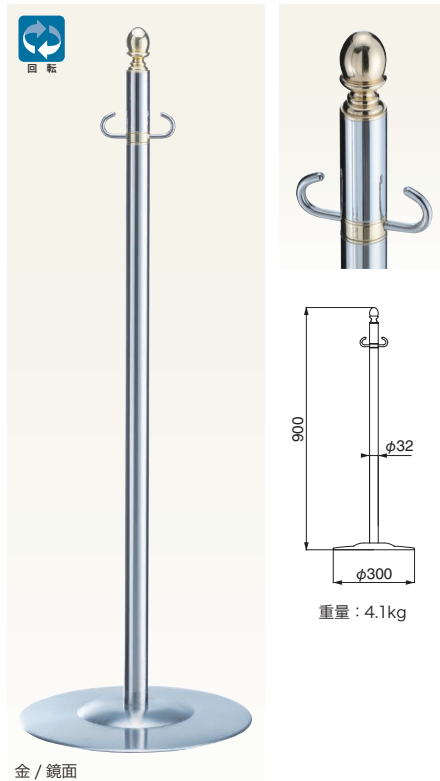

Floor Partition Pole フロアパーティションポール NEW

FPP-1302

金 / 鏡面

仕上	1302	入数
金/鏡面	29,300	3本

ポール：真チユウステンレス

ベース：ヘアーライン

FPP-1306

金 / 鏡面

仕上	1306	入数
金/鏡面	29,000	3本

ポール：真チユウステンレス

ベース：ヘアーライン

FPP-1304

クローム / 鏡面

仕上	1304	入数
クローム/鏡面	29,300	3本

ポール：真チユウステンレス

ベース：ヘアーライン

FPP-1308

クローム / 鏡面

仕上	1308	入数
クローム/鏡面	28,500	3本

ポール：真チユウステンレス

ベース：ヘアーライン

FPP-1309

クローム / 鏡面

仕上	1309	入数
クローム/鏡面	28,500	3本

ポール：真チユウステンレス

ベース：ヘアーライン

FPP-1310

クローム / 鏡面

仕上	1310	入数
クローム/鏡面	27,400	3本

ポール：真チユウステンレス

ベース：ヘアーライン

WB