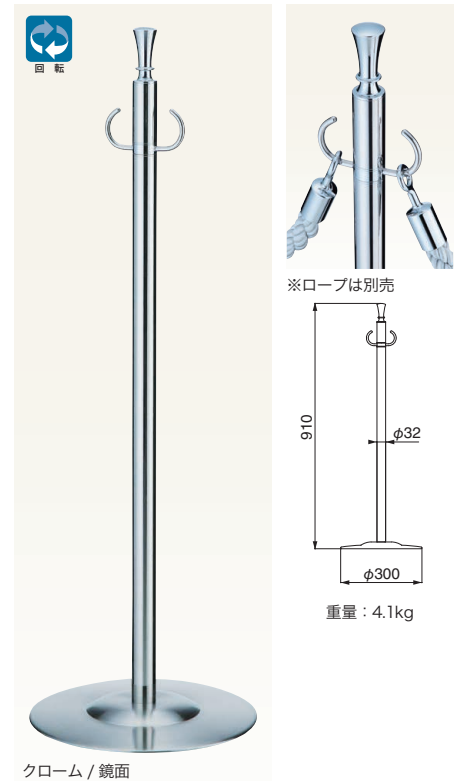

Floor Partition Pole フロアパーティションポール NEW

FPP-1302

金 / 鏡面

仕上	1302	入数
金/鏡面	29,300	3本

ポール：真チユウステンレス

ベース：ヘアーライン

FPP-1306

金 / 鏡面

仕上	1306	入数
金/鏡面	29,000	3本

ポール：真チユウステンレス

ベース：ヘアーライン

FPP-1304

クローム / 鏡面

仕上	1304	入数
クローム/鏡面	29,300	3本

ポール：真チユウステンレス

ベース：ヘアーライン

FPP-1308

クローム / 鏡面

仕上	1308	入数
クローム/鏡面	28,500	3本

ポール：真チユウステンレス

ベース：ヘアーライン

FPP-1309

クローム / 鏡面

仕上	1309	入数
クローム/鏡面	28,500	3本

ポール：真チユウステンレス

ベース：ヘアーライン

FPP-1310

クローム / 鏡面

仕上	1310	入数
クローム/鏡面	27,400	3本

ポール：真チユウステンレス

ベース：ヘアーライン

WB