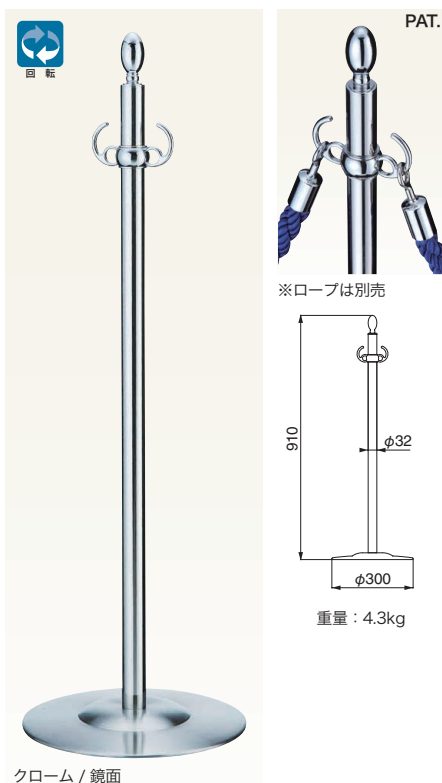

Floor Partition Pole フロアパーティションポール NEW

FPP-1302

金 / 鏡面

仕上	1302	入数
金/鏡面	29,300	3本

ポール：真チユウステンレス

ベース：ヘアーライン

FPP-1306

金 / 鏡面

仕上	1306	入数
金/鏡面	29,000	3本

ポール：真チユウステンレス

ベース：ヘアーライン

FPP-1304

クローム / 鏡面

仕上	1304	入数
クローム/鏡面	29,300	3本

ポール：真チユウステンレス

ベース：ヘアーライン

FPP-1308

クローム / 鏡面

仕上	1308	入数
クローム/鏡面	28,500	3本

ポール：真チユウステンレス

ベース：ヘアーライン

FPP-1309

クローム / 鏡面

仕上	1309	入数
クローム/鏡面	28,500	3本

ポール：真チユウステンレス

ベース：ヘアーライン

FPP-1310

クローム / 鏡面

仕上	1310	入数
クローム/鏡面	27,400	3本

ポール：真チユウステンレス

ベース：ヘアーライン

WB