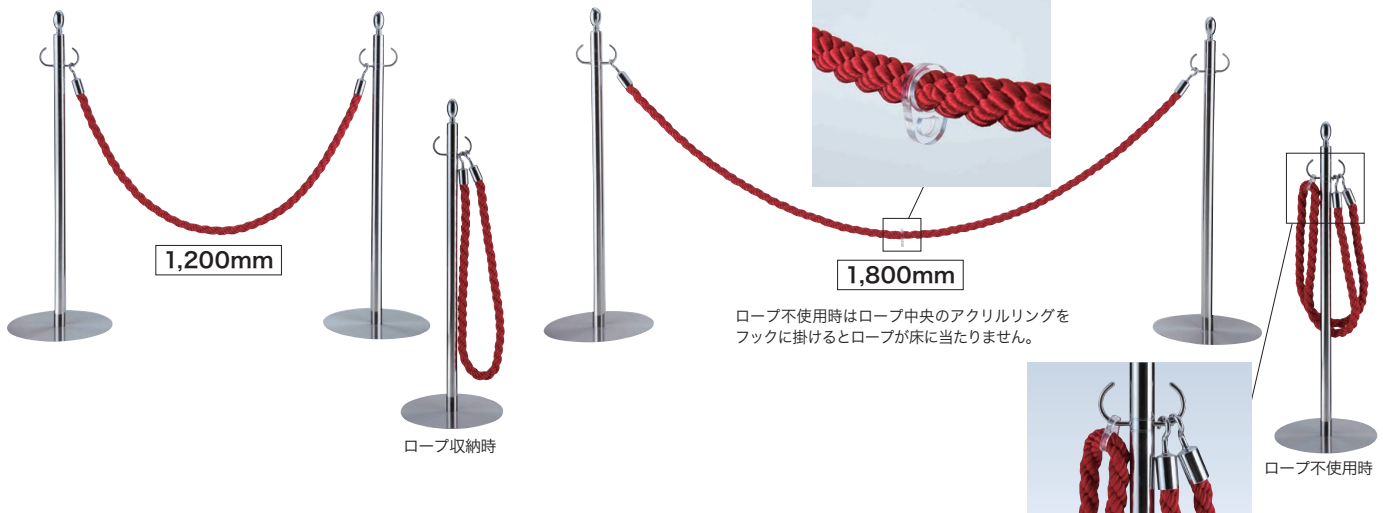

FPR-25R パーティションロープ (フック: 真チユウ+垂鉛合金/ロープ: レーヨン+ポリエステル)