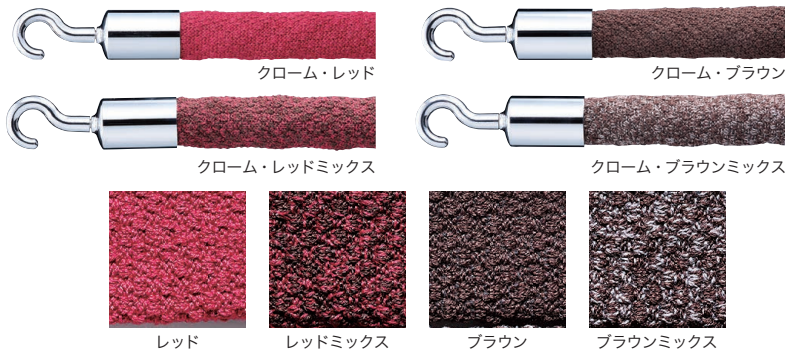

φ25×1,200mm

φ25×1,800mm

リングタイプ クローム

| 色         | サイズ | 1200   | 1800   | 入数 |
|-----------|-----|--------|--------|----|
| クローム・レッド  |     | 16,200 | 23,400 | 1  |
| クローム・ゴールド |     | 16,200 | 23,400 | 1  |
| クローム・シルバー |     | 16,200 | 23,400 | 1  |
| クローム・ブルー  |     | 16,200 | 23,400 | 1  |

φ25×1,200mm

φ25×1,800mm

リングタイプ 金

| 色      | サイズ | 1200   | 1800   | 入数 |
|--------|-----|--------|--------|----|
| 金・レッド  |     | 16,200 | 23,400 | 1  |
| 金・ゴールド |     | 16,200 | 23,400 | 1  |
| 金・シルバー |     | 16,200 | 23,400 | 1  |
| 金・ブルー  |     | 16,200 | 23,400 | 1  |

## FPR-25C パーティションロープ (フック: 真チユウ+垂鉛合金/ロープ: レーヨン+ポリエステル)