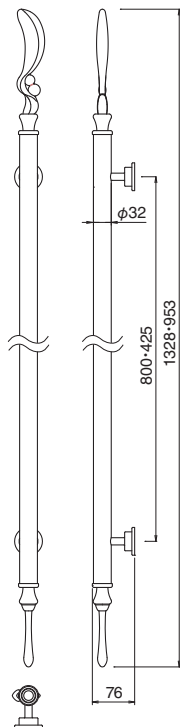

# Door Handle ドア取手 (両面用) NEW

## No.260L アリエル取手(左) 両面用

## No.260R アリエル取手(右) 両面用

(真チユウ+ステンレス, 真チユウ/M8×70)

標準扉厚 28mm~42mm

観音開き開きイメージ

クローム・  
ヘアライン  
(425)

金・SG(800)

※写真は左勝手

仕上	クローム ヘアライン	金・SG	クローム ダークグレー
800	81,000	89,000	141,000
425	75,000	83,000	115,000
入数	1組	1組	1組

## No.261 スプライン取手 両面用

(真チユウ+積層、ステンレス, 真チユウ/M8×70)

標準扉厚 28mm~42mm

クローム・  
ヘアライン

クローム・  
ダークブラウン

仕上	クローム ダークブラウン	金・SG	クローム ヘアライン
600	80,000	73,000	67,000
入数	1組	1組	1組

SG=サテンゴールド