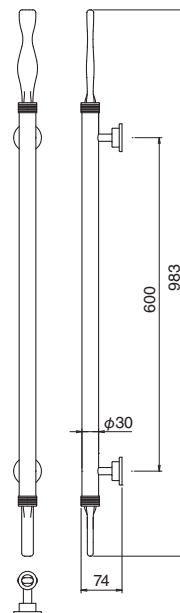

## No.260L アリエル取手(左) 両面用

## No.260R アリエル取手(右) 両面用

(真チユウ+ステンレス, 真チユウ/M8×70)

標準扉厚 28mm~42mm

観音開き開きイメージ

クローム・  
ヘアライン  
(425)

金・SG(800)

※写真は左勝手

仕上	クローム ヘアライン	金・SG	クローム ダークグレー
800	81,000	89,000	141,000
425	75,000	83,000	115,000
入数	1組	1組	1組

SG=サテンゴールド

## No.261 スプライン取手 両面用

(真チユウ+積層、ステンレス, 真チユウ/M8×70)

標準扉厚 28mm~42mm

クローム・  
ヘアライン

クローム・  
ダークブラウン

仕上	クローム ダークブラウン	金・SG	クローム ヘアライン
600	80,000	73,000	67,000
入数	1組	1組	1組

SG=サテンゴールド