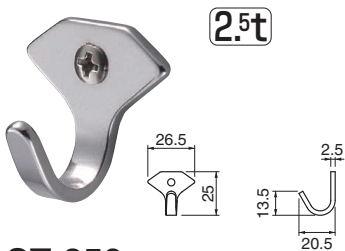

**ST-253**  
ステンT形フック  
(ステンレス/A3×16)

ソフトミラー	入数
330	30

**ST-254**  
ステンP形フック  
(ステンレス/A3×16)

ソフトミラー	入数
380	30

**ST-255**  
ステンQ形フック  
(ステンレス/A3×16)

ソフトミラー	入数
380	30

**ST-256**  
ステンダイヤフック  
(ステンレス/A3×16)

ソフトミラー	入数
270	40