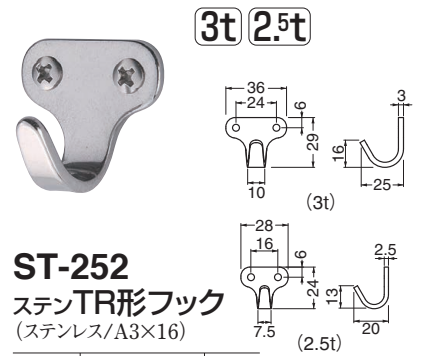

# Hook フック

**ST-250**  
ステンミニJ形フック  
(ステンレス/A3×16)

サイズ	ソフトミラー	入数
3t	370	40
2.5t	240	60

**ST-251**  
ステン角J形フック  
(ステンレス/A3×16)

ソフトミラー	入数
430	30

**ST-252**  
ステンTR形フック  
(ステンレス/A3×16)

サイズ	ソフトミラー	入数
3t	370	30
2.5t	295	30

**ST-253**  
ステンT形フック  
(ステンレス/A3×16)

ソフトミラー	入数
330	30

**ST-254**  
ステンP形フック  
(ステンレス/A3×16)

ソフトミラー	入数
380	30

**ST-255**  
ステンQ形フック  
(ステンレス/A3×16)

ソフトミラー	入数
380	30

**ST-256**  
ステンダイヤフック  
(ステンレス/A3×16)

ソフトミラー	入数
270	40

ソフトミラー	入数
1,500	10

**ST-209**  
ステンJW型フック  
(ステンレス/A4×25)

サイズ	ソフトミラー	入数
60	1,200	10
45	900	10

NEW

WB

フック