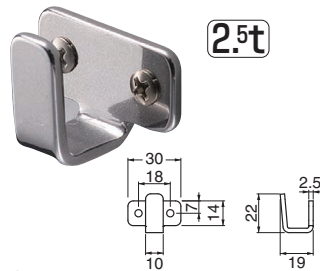

# Hook フック

**ST-250**  
ステンミニJ形フック  
(ステンレス/A3×16)

サイズ	ソフトミラー	入数
3t	370	40
2.5t	240	60

**ST-251**  
ステン角J形フック  
(ステンレス/A3×16)

ソフトミラー	入数
430	30

**ST-252**  
ステンTR形フック  
(ステンレス/A3×16)

サイズ	ソフトミラー	入数
3t	370	30
2.5t	295	30