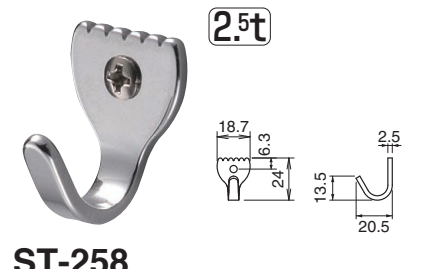

**ST-253**  
ステンT形フック  
(ステンレス/A3×16)

ソフトミラー	入数
330	30

**ST-254**  
ステンP形フック  
(ステンレス/A3×16)

ソフトミラー	入数
380	30

**ST-255**  
ステンQ形フック  
(ステンレス/A3×16)

ソフトミラー	入数
380	30

**ST-256**  
ステンダイヤフック  
(ステンレス/A3×16)

ソフトミラー	入数
270	40

**ST-257**  
ステンウェーブフック  
(ステンレス/A3×16)

ソフトミラー	入数
380	30

**ST-258**  
ステンフラワーフック  
(ステンレス/A3×16)

ソフトミラー	入数
285	40

**ST-262**  
ステンペアフック  
(ステンレス/A4×25)

ソフトミラー	入数
1,200	10

**ST-263**  
ステンペアフックW型  
(ステンレス/A4×25)