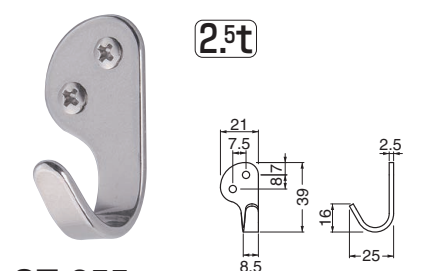

ST-255
ステンQ形フック
(ステンレス/A3×16)

ソフトミラー	入数
380	30