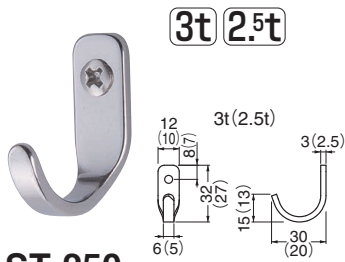

# Hook フック

**ST-250**  
ステンミニJ形フック  
(ステンレス/A3×16)

サイズ	ソフトミラー	入数
3t	370	40
2.5t	240	60

**ST-251**  
ステン角J形フック  
(ステンレス/A3×16)

ソフトミラー	入数
430	30

**ST-252**  
ステンTR形フック  
(ステンレス/A3×16)

サイズ	ソフトミラー	入数
3t	370	30
2.5t	295	30

**ST-253**  
ステンT形フック  
(ステンレス/A3×16)

ソフトミラー	入数
330	30

**ST-254**  
ステンP形フック  
(ステンレス/A3×16)

ソフトミラー	入数
380	30

**ST-255**  
ステンQ形フック  
(ステンレス/A3×16)

ソフトミラー	入数
380	30

**ST-256**  
ステンダイヤフック  
(ステンレス/A3×16)

ソフトミラー	入数
270	40

ソフトミラー	入数
1,500	10

**ST-209**  
ステンJW型フック  
(ステンレス/A4×25)

サイズ	ソフトミラー	入数
60	1,200	10
45	900	10

NEW

WB

フック