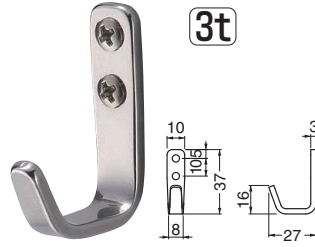

# Hook フック

**ST-250**  
ステンミニJ形フック  
(ステンレス/A3×16)

サイズ	ソフトミラー	入数
3t	370	40
2.5t	240	60

**ST-251**  
ステン角J形フック  
(ステンレス/A3×16)

ソフトミラー	入数
430	30

**ST-252**  
ステンTR形フック  
(ステンレス/A3×16)

サイズ	ソフトミラー	入数
3t	370	30
2.5t	295	30

**ST-253**  
ステンT形フック  
(ステンレス/A3×16)

ソフトミラー	入数
330	30

**ST-254**  
ステンP形フック  
(ステンレス/A3×16)

ソフトミラー	入数
380	30

**ST-255**  
ステンQ形フック  
(ステンレス/A3×16)

ソフトミラー	入数
380	30

**ST-256**  
ステンダイヤフック  
(ステンレス/A3×16)

ソフトミラー	入数
270	40