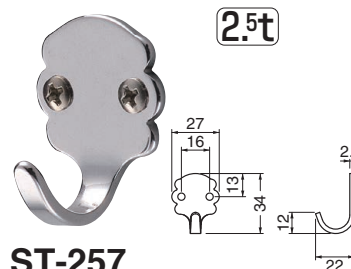

# Hook フック

**ST-250**  
ステンミニJ形フック  
(ステンレス/A3×16)

サイズ	ソフトミラー	入数
3t	370	40
2.5t	240	60

**ST-251**  
ステン角J形フック  
(ステンレス/A3×16)

ソフトミラー	入数
430	30

**ST-252**  
ステンTR形フック  
(ステンレス/A3×16)

サイズ	ソフトミラー	入数
3t	370	30
2.5t	295	30

**ST-253**  
ステンT形フック  
(ステンレス/A3×16)

ソフトミラー	入数
330	30

**ST-254**  
ステンP形フック  
(ステンレス/A3×16)

ソフトミラー	入数
380	30

**ST-255**  
ステンQ形フック  
(ステンレス/A3×16)

ソフトミラー	入数
380	30

**ST-256**  
ステンダイヤフック  
(ステンレス/A3×16)

ソフトミラー	入数
270	40

**ST-257**  
ステンウェーブフック  
(ステンレス/A3×16)

ソフトミラー	入数
380	30

**ST-258**  
ステンフラワーフック  
(ステンレス/A3×16)

ソフトミラー	入数
285	40

**ST-262**  
ステンペアフック  
(ステンレス/A4×25)

ソフトミラー	入数
1,200	10

**ST-263**  
ステンペアフックW型  
(ステンレス/A4×25)

ソフトミラー	入数
1,500	10

**ST-209**  
ステンJW型フック  
(ステンレス/A4×25)

サイズ	ソフトミラー	入数
60	1,200	10
45	900	10

NEW

WB

フック