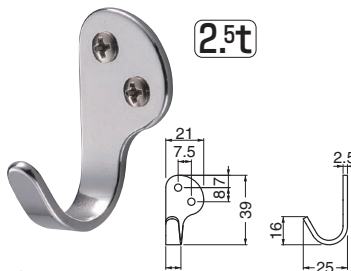

# Hook フック

**ST-250**  
ステンミニJ形フック  
(ステンレス/A3×16)

サイズ	ソフトミラー	入数
3t	370	40
2.5t	240	60

**ST-251**  
ステン角J形フック  
(ステンレス/A3×16)

ソフトミラー	入数
430	30

**ST-252**  
ステンTR形フック  
(ステンレス/A3×16)

サイズ	ソフトミラー	入数
3t	370	30
2.5t	295	30

**ST-253**  
ステンT形フック  
(ステンレス/A3×16)

ソフトミラー	入数
330	30

**ST-254**  
ステンP形フック  
(ステンレス/A3×16)

ソフトミラー	入数
380	30

**ST-255**  
ステンQ形フック  
(ステンレス/A3×16)

ソフトミラー	入数
380	30

**ST-256**  
ステンダイヤフック  
(ステンレス/A3×16)

ソフトミラー	入数
270	40