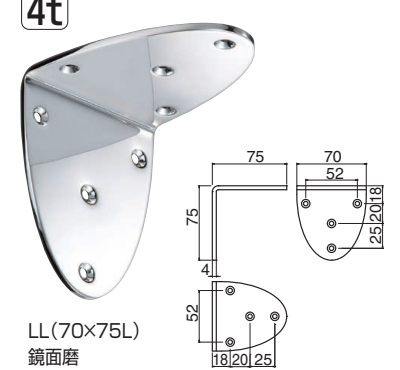

L (30×50L)  
ヘアライン

3t

M (25×40L)  
鏡面磨

3t

S (20×30L)  
鏡面磨

※棚受けはTBR-1 (20×30L) 使用

サイズ	4L	3L	LL	L	M	S
ヘアライン	3,350	2,550	1,850	1,250	900	600
鏡面磨	3,550	2,750	2,000	1,400	1,050	700
タッピンねじ	A4×25	A4×25	A4×25	A3×16	A3×16	A3×16
入数	6	10	10	20	20	20

## TBR-2 オーバルワイド棚受け (ステンレス)

5t

4L (90×150L)  
鏡面磨

4t

3L (80×100L)  
ヘアライン

4t

LL (70×75L)  
鏡面磨

3t

L (60×50L)  
鏡面磨

3t

M (50×40L)  
ヘアライン

3t

S (40×30L)  
鏡面磨

※棚受けはTBR-2使用

サイズ	4L	3L	LL	L	M	S
ヘアライン	4,500	3,100	2,400	1,600	1,200	850
鏡面磨	4,700	3,300	2,550	1,750	1,350	950
タッピンねじ	A4×25	A4×25	A4×25	A3×16	A3×16	A3×16
入数	6	10	10	20	20	20