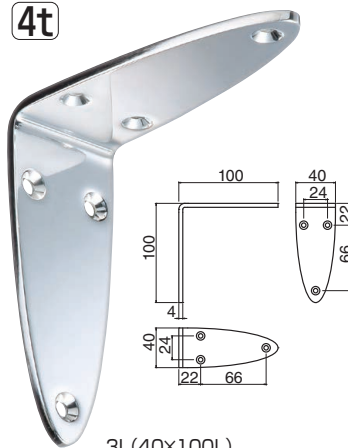

# Shelf Board Bracket 棚受け **NEW**

## TBR-1 オーバル棚受け (ステンレス)

5t

4L (45×150L)  
ヘアライン

4t

3L (40×100L)  
鏡面磨

4t

LL (35×75L)  
ヘアライン

3t

L (30×50L)  
ヘアライン

3t

M (25×40L)  
鏡面磨

3t

S (20×30L)  
鏡面磨

※棚受けはTBR-1 (20×30L) 使用

サイズ	4L	3L	LL	L	M	S
ヘアライン	3,350	2,550	1,850	1,250	900	600
鏡面磨	3,550	2,750	2,000	1,400	1,050	700
タッピンねじ	A4×25	A4×25	A4×25	A3×16	A3×16	A3×16
入数	6	10	10	20	20	20

## TBR-2 オーバルワイド棚受け (ステンレス)

5t

4L (90×150L)  
鏡面磨

4t

3L (80×100L)  
ヘアライン

4t

LL (70×75L)  
鏡面磨

3t