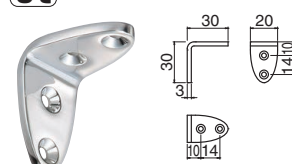

## TBR-1 オーバル棚受け (ステンレス)

5t

4L (45×150L)  
ヘアライン

4t

3L (40×100L)  
鏡面磨

4t

LL (35×75L)  
ヘアライン

3t

L (30×50L)  
ヘアライン

3t

M (25×40L)  
鏡面磨

3t

S (20×30L)  
鏡面磨

※棚受けはTBR-1 (20×30L) 使用

サイズ	4L	3L	LL	L	M	S
ヘアライン	3,350	2,550	1,850	1,250	900	600
鏡面磨	3,550	2,750	2,000	1,400	1,050	700
タッピンねじ	A4×25	A4×25	A4×25	A3×16	A3×16	A3×16
入数	6	10	10	20	20	20