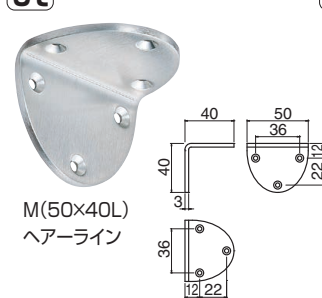

L (30×50L)  
ヘアライン

3t

M (25×40L)  
鏡面磨

3t

S (20×30L)  
鏡面磨

※棚受けはTBR-1 (20×30L) 使用

サイズ	4L	3L	LL	L	M	S
ヘアライン	3,350	2,550	1,850	1,250	900	600
鏡面磨	3,550	2,750	2,000	1,400	1,050	700
タッピンねじ	A4×25	A4×25	A4×25	A3×16	A3×16	A3×16
入数	6	10	10	20	20	20

## TBR-2 オーバルワイド棚受け (ステンレス)

5t

4L (90×150L)  
鏡面磨

4t

3L (80×100L)  
ヘアライン

4t

LL (70×75L)  
鏡面磨

3t

L (60×50L)  
鏡面磨

3t

M (50×40L)  
ヘアライン

3t

S (40×30L)  
鏡面磨

※棚受けはTBR-2使用

サイズ	4L	3L	LL	L	M	S
ヘアライン	4,500	3,100	2,400	1,600	1,200	850
鏡面磨	4,700	3,300	2,550	1,750	1,350	950
タッピンねじ	A4×25	A4×25	A4×25	A3×16	A3×16	A3×16
入数	6	10	10	20	20	20