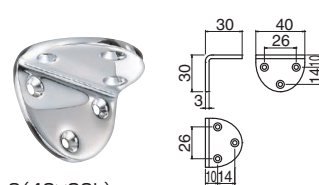

## TBR-2 オーバルワイド棚受け (ステンレス)

5t

4L (90×150L)  
鏡面磨

4t

3L (80×100L)  
ヘアライン

4t

LL (70×75L)  
鏡面磨

3t

L (60×50L)  
鏡面磨

3t

M (50×40L)  
ヘアライン

3t

S (40×30L)  
鏡面磨

※棚受けはTBR-2使用

サイズ	4L	3L	LL	L	M	S
ヘアライン	4,500	3,100	2,400	1,600	1,200	850
鏡面磨	4,700	3,300	2,550	1,750	1,350	950
タッピンねじ	A4×25	A4×25	A4×25	A3×16	A3×16	A3×16
入数	6	10	10	20	20	20