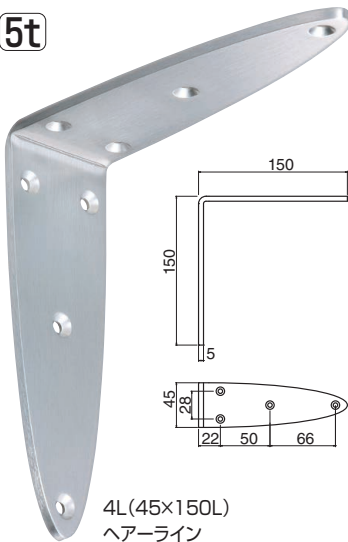

# Shelf Board Bracket 棚受け **NEW**

## TBR-1 オーバル棚受け (ステンレス)

5t

4L (45×150L)  
ヘアライン

4t

3L (40×100L)  
鏡面磨

4t

LL (35×75L)  
ヘアライン

3t

L (30×50L)  
ヘアライン

3t

M (25×40L)  
鏡面磨

3t

S (20×30L)  
鏡面磨

※棚受けはTBR-1 (20×30L) 使用

サイズ	4L	3L	LL	L	M	S
ヘアライン	3,350	2,550	1,850	1,250	900	600
鏡面磨	3,550	2,750	2,000	1,400	1,050	700
タッピンねじ	A4×25	A4×25	A4×25	A3×16	A3×16	A3×16
入数	6	10	10	20	20	20

## TBR-2 オーバルワイド棚受け (ステンレス)

5t

4L (90×150L)  
鏡面磨

4t

3L (80×100L)  
ヘアライン

4t

LL (70×75L)  
鏡面磨

3t