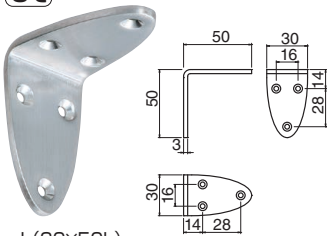

## TBR-1 オーバル棚受け (ステンレス)

5t

4L (45×150L)  
ヘアライン

4t

3L (40×100L)  
鏡面磨

4t

LL (35×75L)  
ヘアライン

3t

L (30×50L)  
ヘアライン

3t

M (25×40L)  
鏡面磨

3t

S (20×30L)  
鏡面磨

※棚受けはTBR-1 (20×30L) 使用

サイズ	4L	3L	LL	L	M	S
ヘアライン	3,350	2,550	1,850	1,250	900	600
鏡面磨	3,550	2,750	2,000	1,400	1,050	700
タッピンねじ	A4×25	A4×25	A4×25	A3×16	A3×16	A3×16
入数	6	10	10	20	20	20

## TBR-2 オーバルワイド棚受け (ステンレス)

5t

4L (90×150L)  
鏡面磨

4t

3L (80×100L)  
ヘアライン

4t

LL (70×75L)  
鏡面磨

3t