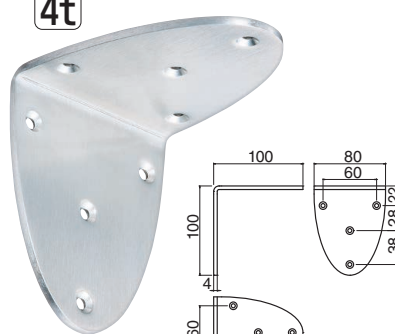

## TBR-1 オーバル棚受け (ステンレス)

5t

4L (45×150L)  
ヘアライン

4t

3L (40×100L)  
鏡面磨

4t

LL (35×75L)  
ヘアライン

3t

L (30×50L)  
ヘアライン

3t

M (25×40L)  
鏡面磨

3t

S (20×30L)  
鏡面磨

※棚受けはTBR-1 (20×30L) 使用

サイズ	4L	3L	LL	L	M	S
ヘアライン	3,350	2,550	1,850	1,250	900	600
鏡面磨	3,550	2,750	2,000	1,400	1,050	700
タッピンねじ	A4×25	A4×25	A4×25	A3×16	A3×16	A3×16
入数	6	10	10	20	20	20

## TBR-2 オーバルワイド棚受け (ステンレス)

5t

4L (90×150L)  
鏡面磨

4t

3L (80×100L)  
ヘアライン

4t

LL (70×75L)  
鏡面磨

3t

L (60×50L)  
鏡面磨

3t

M (50×40L)  
ヘアライン

3t

S (40×30L)  
鏡面磨

※棚受けはTBR-2使用

サイズ	4L	3L	LL	L	M	S
ヘアライン	4,500	3,100	2,400	1,600	1,200	850
鏡面磨	4,700	3,300	2,550	1,750	1,350	950
タッピンねじ	A4×25	A4×25	A4×25	A3×16	A3×16	A3×16
入数	6	10	10	20	20	20