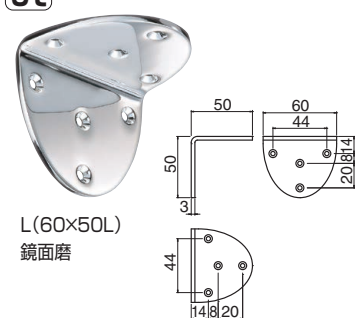

L (30×50L)  
ヘアライン

3t

M (25×40L)  
鏡面磨

3t

S (20×30L)  
鏡面磨

※棚受けはTBR-1 (20×30L) 使用

サイズ	4L	3L	LL	L	M	S
ヘアライン	3,350	2,550	1,850	1,250	900	600
鏡面磨	3,550	2,750	2,000	1,400	1,050	700
タッピンねじ	A4×25	A4×25	A4×25	A3×16	A3×16	A3×16
入数	6	10	10	20	20	20

## TBR-2 オーバルワイド棚受け (ステンレス)

5t

4L (90×150L)  
鏡面磨

4t

3L (80×100L)  
ヘアライン

4t

LL (70×75L)  
鏡面磨

3t

L (60×50L)  
鏡面磨

3t

M (50×40L)  
ヘアライン

3t

S (40×30L)  
鏡面磨

※棚受けはTBR-2使用

サイズ	4L	3L	LL	L	M	S
ヘアライン	4,500	3,100	2,400	1,600	1,200	850
鏡面磨	4,700	3,300	2,550	1,750	1,350	950
タッピンねじ	A4×25	A4×25	A4×25	A3×16	A3×16	A3×16
入数	6	10	10	20	20	20