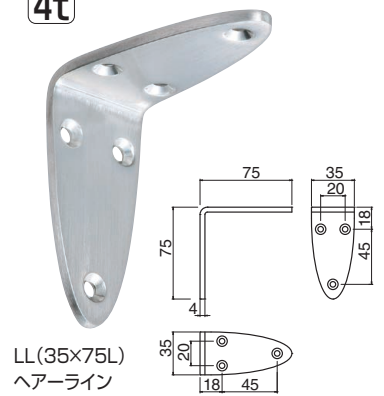

# Shelf Board Bracket 棚受け **NEW**

## TBR-1 オーバル棚受け (ステンレス)

5t

4L (45×150L)  
ヘアライン

4t

3L (40×100L)  
鏡面磨

4t

LL (35×75L)  
ヘアライン

3t

L (30×50L)  
ヘアライン

3t

M (25×40L)  
鏡面磨

3t

S (20×30L)  
鏡面磨

※棚受けはTBR-1 (20×30L) 使用

サイズ	4L	3L	LL	L	M	S
ヘアライン	3,350	2,550	1,850	1,250	900	600
鏡面磨	3,550	2,750	2,000	1,400	1,050	700
タッピンねじ	A4×25	A4×25	A4×25	A3×16	A3×16	A3×16
入数	6	10	10	20	20	20

## TBR-2 オーバルワイド棚受け (ステンレス)

5t

4L (90×150L)  
鏡面磨

4t

3L (80×100L)  
ヘアライン

4t

LL (70×75L)  
鏡面磨

3t