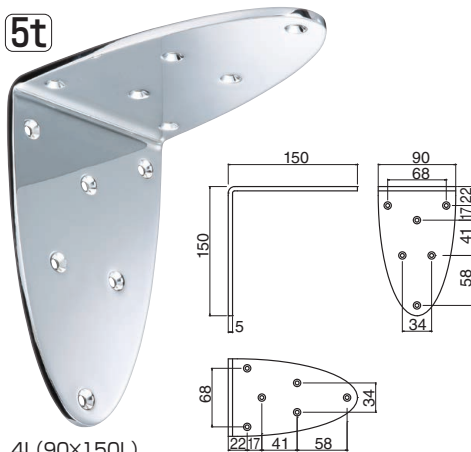

L (30×50L)  
ヘアライン

3t

M (25×40L)  
鏡面磨

3t

S (20×30L)  
鏡面磨

※棚受けはTBR-1 (20×30L) 使用

サイズ	4L	3L	LL	L	M	S
ヘアライン	3,350	2,550	1,850	1,250	900	600
鏡面磨	3,550	2,750	2,000	1,400	1,050	700
タッピンねじ	A4×25	A4×25	A4×25	A3×16	A3×16	A3×16
入数	6	10	10	20	20	20

## TBR-2 オーバルワイド棚受け (ステンレス)

5t

4L (90×150L)  
鏡面磨

4t

3L (80×100L)  
ヘアライン

4t

LL (70×75L)  
鏡面磨

3t

L (60×50L)  
鏡面磨

3t

M (50×40L)  
ヘアライン

3t

S (40×30L)  
鏡面磨

※棚受けはTBR-2使用

サイズ	4L	3L	LL	L	M	S
ヘアライン	4,500	3,100	2,400	1,600	1,200	850
鏡面磨	4,700	3,300	2,550	1,750	1,350	950
タッピンねじ	A4×25	A4×25	A4×25	A3×16	A3×16	A3×16
入数	6	10	10	20	20	20