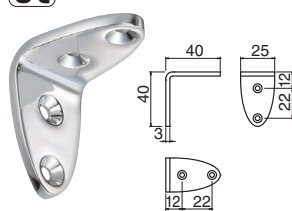

## TBR-1 オーバル棚受け (ステンレス)

5t

4L (45×150L)  
ヘアライン

4t

3L (40×100L)  
鏡面磨

4t

LL (35×75L)  
ヘアライン

3t

L (30×50L)  
ヘアライン

3t

M (25×40L)  
鏡面磨

3t

S (20×30L)  
鏡面磨

※棚受けはTBR-1 (20×30L) 使用

サイズ	4L	3L	LL	L	M	S
ヘアライン	3,350	2,550	1,850	1,250	900	600
鏡面磨	3,550	2,750	2,000	1,400	1,050	700
タッピンねじ	A4×25	A4×25	A4×25	A3×16	A3×16	A3×16
入数	6	10	10	20	20	20

## TBR-2 オーバルワイド棚受け (ステンレス)

5t

4L (90×150L)  
鏡面磨

4t

3L (80×100L)  
ヘアライン

4t

LL (70×75L)  
鏡面磨

3t