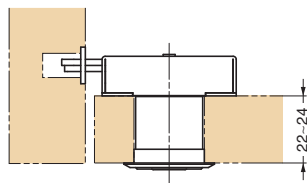

■注意

- キー番号やその組み合わせのご指定は、仕様決定前に弊社営業担当者までご相談ください。
- 錠前の取り扱い上のご注意(P.506)をご確認ください。

■付属品

十字穴付皿木ねじ3.1×22、2.7×13(ステンレス鋼)

■別売品

スペーサー 6810-SP (P.518)

スペーサー 6810-SP (別売品)

キー番号刻印 4×φ3.2穴φ6.4皿(皿穴は背面側)

本図は左出し仕様を示します。

■納まり図(左出し仕様)

■取付例(左出し仕様/右引戸・右開き扉用)

| No. | 部品名 | 材料 | 仕上 |
|-----|--------|----------------|---------------------|
| ① | 本体 | ステンレス鋼(SUS304) | サテン仕上 |
| ② | シリンダー | 黄銅(真鍮) | サチライトニッケルめっき、クロムめっき |
| ③ | デッドボルト | ステンレス鋼(SUS304) | 素地 |
| ④ | カマ | ステンレス鋼(SUS304) | パレル研磨 |
| ⑤ | リング | 黄銅(真鍮) | サチライトニッケルめっき、クロムめっき |
| ⑥ | 受座 | ステンレス鋼(SUS304) | サテン仕上 |
| ⑦ | キー | 黄銅(真鍮) | ニッケルめっき |

| 注文コード | 品番 | 仕様※ | シリンダー仕上 | 別番/同番 | シリンダー径 | 適応板厚 | 質量 | 1箱 | 1カートン |
|-------------|------------------|-----|--------------|-------|--------|-------|------|-----|-------|
| 150-028-732 | 7810K-24-SNI-L-B | 左出し | サチライトニッケルめっき | 別番 | φ22 | 22~24 | 160g | 12ヶ | 60ヶ |
| 150-001-242 | 7810K-24-SNI-L-D | 左出し | サチライトニッケルめっき | 同番 | φ22 | 22~24 | 160g | 12ヶ | 60ヶ |
| 150-028-734 | 7810K-24-CR-L-B | 左出し | クロムめっき | 別番 | φ22 | 22~24 | 160g | 12ヶ | 60ヶ |
| 150-001-243 | 7810K-24-CR-L-D | 左出し | クロムめっき | 同番 | φ22 | 22~24 | 160g | 12ヶ | 60ヶ |
| 150-028-936 | 7810K-24-SNI-R-B | 右出し | サチライトニッケルめっき | 別番 | φ22 | 22~24 | 160g | 12ヶ | 60ヶ |
| 150-001-244 | 7810K-24-SNI-R-D | 右出し | サチライトニッケルめっき | 同番 | φ22 | 22~24 | 160g | 12ヶ | 60ヶ |
| 150-028-938 | 7810K-24-CR-R-B | 右出し | クロムめっき | 別番 | φ22 | 22~24 | 160g | 12ヶ | 60ヶ |
| 150-001-245 | 7810K-24-CR-R-D | 右出し | クロムめっき | 同番 | φ22 | 22~24 | 160g | 12ヶ | 60ヶ |