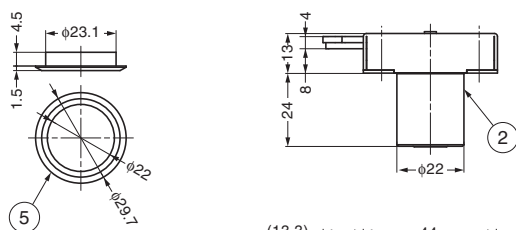

■注意

- キー番号やその組み合わせのご指定は、仕様決定前に弊社営業担当者までご相談ください。
- 錠前の取り扱い上のご注意(P.506)をご確認ください。

■付属品

十字穴付皿木ねじ3.1×22、2.7×13(ステンレス鋼)

■別売品

スペーサー 6810-SP (P.518)

スペーサー 6810-SP (別売品)

キー番号刻印 4×φ3.2穴φ6.4皿(皿穴は背面側)

本図は左出し仕様を示します。

■納まり図(左出し仕様)

■取付例(左出し仕様/右引戸・右開き扉用)

| No. | 部品名 | 材料 | 仕上 |
|-----|--------|----------------|---------------------|
| ① | 本体 | ステンレス鋼(SUS304) | サテン仕上 |
| ② | シリンダー | 黄銅(真鍮) | サチライトニッケルめっき、クロムめっき |
| ③ | デッドボルト | ステンレス鋼(SUS304) | 素地 |
| ④ | カマ | ステンレス鋼(SUS304) | パレル研磨 |
| ⑤ | リング | 黄銅(真鍮) | サチライトニッケルめっき、クロムめっき |
| ⑥ | 受座 | ステンレス鋼(SUS304) | サテン仕上 |
| ⑦ | キー | 黄銅(真鍮) | ニッケルめっき |

| 注文コード | 品番 | 仕様※ | シリンダー仕上 | 別番/同番 | シリンダー径 | 適応板厚 | 質量 | 1箱 | 1カートン |
|-------------|------------------|-----|--------------|-------|--------|-------|------|-----|-------|
| 150-028-732 | 7810K-24-SNI-L-B | 左出し | サチライトニッケルめっき | 別番 | φ22 | 22~24 | 160g | 12ヶ | 60ヶ |
| 150-001-242 | 7810K-24-SNI-L-D | 左出し | サチライトニッケルめっき | 同番 | φ22 | 22~24 | 160g | 12ヶ | 60ヶ |
| 150-028-734 | 7810K-24-CR-L-B | 左出し | クロムめっき | 別番 | φ22 | 22~24 | 160g | 12ヶ | 60ヶ |
| 150-001-243 | 7810K-24-CR-L-D | 左出し | クロムめっき | 同番 | φ22 | 22~24 | 160g | 12ヶ | 60ヶ |
| 150-028-936 | 7810K-24-SNI-R-B | 右出し | サチライトニッケルめっき | 別番 | φ22 | 22~24 | 160g | 12ヶ | 60ヶ |
| 150-001-244 | 7810K-24-SNI-R-D | 右出し | サチライトニッケルめっき | 同番 | φ22 | 22~24 | 160g | 12ヶ | 60ヶ |
| 150-028-938 | 7810K-24-CR-R-B | 右出し | クロムめっき | 別番 | φ22 | 22~24 | 160g | 12ヶ | 60ヶ |
| 150-001-245 | 7810K-24-CR-R-D | 右出し | クロムめっき | 同番 | φ22 | 22~24 | 160g | 12ヶ | 60ヶ |