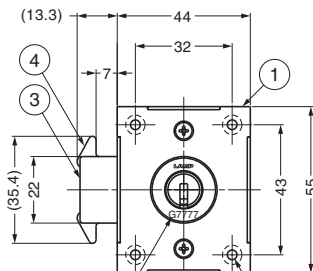

■注意

- キー番号やその組み合わせのご指定は、仕様決定前に弊社営業担当者までご相談ください。
- 錠前の取り扱い上のご注意(P.506)をご確認ください。

■付属品

十字穴付皿木ねじ3.1×22、2.7×13(ステンレス鋼)

■別売品

スペーサー 6810-SP (P.518)

スペーサー 6810-SP (別売品)

キー番号刻印 4×φ3.2穴φ6.4皿(皿穴は背面側)

本図は左出し仕様を示します。

■納まり図(左出し仕様)

■取付例(左出し仕様/右引戸・右開き扉用)

| No. | 部品名 | 材料 | 仕上 |
|-----|--------|----------------|---------------------|
| ① | 本体 | ステンレス鋼(SUS304) | サテン仕上 |
| ② | シリンダー | 黄銅(真鍮) | サチライトニッケルめっき、クロムめっき |
| ③ | デッドボルト | ステンレス鋼(SUS304) | 素地 |
| ④ | カマ | ステンレス鋼(SUS304) | パレル研磨 |
| ⑤ | リング | 黄銅(真鍮) | サチライトニッケルめっき、クロムめっき |
| ⑥ | 受座 | ステンレス鋼(SUS304) | サテン仕上 |
| ⑦ | キー | 黄銅(真鍮) | ニッケルめっき |

| 注文コード | 品番 | 仕様※ | シリンダー仕上 | 別番/同番 | シリンダー径 | 適応板厚 | 質量 | 1箱 | 1カートン |
|-------------|------------------|-----|--------------|-------|--------|-------|------|-----|-------|
| 150-028-732 | 7810K-24-SNI-L-B | 左出し | サチライトニッケルめっき | 別番 | φ22 | 22~24 | 160g | 12ヶ | 60ヶ |
| 150-001-242 | 7810K-24-SNI-L-D | 左出し | サチライトニッケルめっき | 同番 | φ22 | 22~24 | 160g | 12ヶ | 60ヶ |
| 150-028-734 | 7810K-24-CR-L-B | 左出し | クロムめっき | 別番 | φ22 | 22~24 | 160g | 12ヶ | 60ヶ |
| 150-001-243 | 7810K-24-CR-L-D | 左出し | クロムめっき | 同番 | φ22 | 22~24 | 160g | 12ヶ | 60ヶ |
| 150-028-936 | 7810K-24-SNI-R-B | 右出し | サチライトニッケルめっき | 別番 | φ22 | 22~24 | 160g | 12ヶ | 60ヶ |
| 150-001-244 | 7810K-24-SNI-R-D | 右出し | サチライトニッケルめっき | 同番 | φ22 | 22~24 | 160g | 12ヶ | 60ヶ |
| 150-028-938 | 7810K-24-CR-R-B | 右出し | クロムめっき | 別番 | φ22 | 22~24 | 160g | 12ヶ | 60ヶ |
| 150-001-245 | 7810K-24-CR-R-D | 右出し | クロムめっき | 同番 | φ22 | 22~24 | 160g | 12ヶ | 60ヶ |