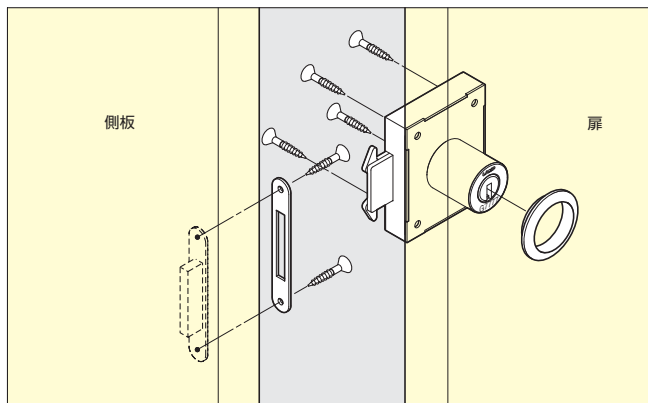

本カタログに掲載している製品内容は、部品としての品質範囲です。この部品を使用した最終製品の機能・性能・安全を保証するものではありません。

LAMP. ミリオンロック® 面付シリンダーカマ錠 7810K型

F錠前

面付シリンダーカマ錠

7810K-24-SNI-L型

■特長

- 片引戸用の面付シリンダーカマ錠です。片開き扉にも使用できます。引き出し用は受注対応でご用意できます。
- キーは抜き差し方向のないリバーシブルタイプで、施錠時・解錠時ともに360°回転位置で簡単に抜き差しできます(従来品比)。受注対応で、解錠時にキーが抜けにくい仕様もご用意できます。
- 本体およびデッドボルト・カマは、錆に強いステンレス鋼(SUS304)製です(水が掛かる場所では使用できません)。
- デッドボルトが両開きのカマ状のため、引き剥がしや破壊による不正開錠がしにくくなっています。
- ディンプルキーで、鍵違い数は最大100万通りです。受注対応でマスター機能付も製作可能で、1マスターキーにつき最大2,520通りです。
- ミリオンロックシリーズ(P.507)の中で同じキー番号をご指定いただくと、キーの共通使用ができます。

■注意

- キー番号やその組み合わせのご指定は、仕様決定前に弊社営業担当者までご相談ください。
- 錠前の取り扱い上のご注意(P.506)をご確認ください。

■付属品

十字穴付皿木ねじ3.1×22、2.7×13(ステンレス鋼)

■別売品

スペーサー 6810-SP (P.518)

スペーサー 6810-SP (別売品)

キー番号刻印 4×φ3.2穴φ6.4皿(皿穴は背面側)

本図は左出し仕様を示します。

■納まり図(左出し仕様)

■取付例(左出し仕様/右引戸・右開き扉用)

| No. | 部品名 | 材料 | 仕上 |
|-----|--------|----------------|---------------------|
| ① | 本体 | ステンレス鋼(SUS304) | サテン仕上 |
| ② | シリンダー | 黄銅(真鍮) | サチライトニッケルめっき、クロムめっき |
| ③ | デッドボルト | ステンレス鋼(SUS304) | 素地 |
| ④ | カマ | ステンレス鋼(SUS304) | パレル研磨 |
| ⑤ | リング | 黄銅(真鍮) | サチライトニッケルめっき、クロムめっき |
| ⑥ | 受座 | ステンレス鋼(SUS304) | サテン仕上 |
| ⑦ | キー | 黄銅(真鍮) | ニッケルめっき |