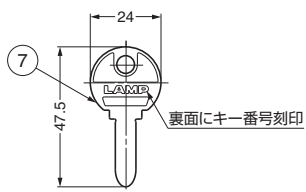

本カタログに掲載している製品内容は、部品としての品質範囲です。この部品を使用した最終製品の機能・性能・安全を保証するものではありません。

LAMP. ミリオンロック® 面付シリンダーカマ錠 7810K型

F錠前

面付シリンダーカマ錠

7810K-24-SNI-L型

■特長

- 片引戸用の面付シリンダーカマ錠です。片開き扉にも使用できます。引き出し用は受注対応でご用意できます。
- キーは抜き差し方向のないリバーシブルタイプで、施錠時・解錠時ともに360°回転位置で簡単に抜き差しできます(従来品比)。受注対応で、解錠時にキーが抜けにくい仕様もご用意できます。
- 本体およびデッドボルト・カマは、錆に強いステンレス鋼(SUS304)製です(水が掛かる場所では使用できません)。
- デッドボルトが両開きのカマ状のため、引き剥がしや破壊による不正開錠がしにくくなっています。
- ディンプルキーで、鍵違い数は最大100万通りです。受注対応でマスター機能付も製作可能で、1マスターキーにつき最大2,520通りです。
- ミリオンロックシリーズ(P.507)の中で同じキー番号をご指定いただくと、キーの共通使用ができます。

■注意

- キー番号やその組み合わせのご指定は、仕様決定前に弊社営業担当者までご相談ください。
- 錠前の取り扱い上のご注意(P.506)をご確認ください。

■付属品

十字穴付皿木ねじ3.1×22、2.7×13(ステンレス鋼)

■別売品

スペーサー 6810-SP (P.518)

スペーサー 6810-SP (別売品)

キー番号刻印 4×φ3.2穴φ6.4皿(皿穴は背面側)

本図は左出し仕様を示します。

■納まり図(左出し仕様)

■取付例(左出し仕様/右引戸・右開き扉用)

| No. | 部品名 | 材料 | 仕上 |
|-----|--------|----------------|---------------------|
| ① | 本体 | ステンレス鋼(SUS304) | サテン仕上 |
| ② | シリンダー | 黄銅(真鍮) | サチライトニッケルめっき、クロムめっき |
| ③ | デッドボルト | ステンレス鋼(SUS304) | 素地 |
| ④ | カマ | ステンレス鋼(SUS304) | パレル研磨 |
| ⑤ | リング | 黄銅(真鍮) | サチライトニッケルめっき、クロムめっき |
| ⑥ | 受座 | ステンレス鋼(SUS304) | サテン仕上 |
| ⑦ | キー | 黄銅(真鍮) | ニッケルめっき |