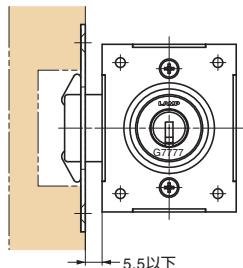

■注意

- キー番号やその組み合わせのご指定は、仕様決定前に弊社営業担当者までご相談ください。
- 錠前の取り扱い上のご注意(P.506)をご確認ください。

■付属品

十字穴付皿木ねじ3.1×22、2.7×13(ステンレス鋼)

■別売品

スペーサー 6810-SP (P.518)

スペーサー 6810-SP (別売品)

キー番号刻印 4×φ3.2穴φ6.4皿(皿穴は背面側)

本図は左出し仕様を示します。

■納まり図(左出し仕様)

■取付例(左出し仕様/右引戸・右開き扉用)

| No. | 部品名 | 材料 | 仕上 |
|-----|--------|----------------|---------------------|
| ① | 本体 | ステンレス鋼(SUS304) | サテン仕上 |
| ② | シリンダー | 黄銅(真鍮) | サチライトニッケルめっき、クロムめっき |
| ③ | デッドボルト | ステンレス鋼(SUS304) | 素地 |
| ④ | カマ | ステンレス鋼(SUS304) | パレル研磨 |
| ⑤ | リング | 黄銅(真鍮) | サチライトニッケルめっき、クロムめっき |
| ⑥ | 受座 | ステンレス鋼(SUS304) | サテン仕上 |
| ⑦ | キー | 黄銅(真鍮) | ニッケルめっき |

| 注文コード | 品番 | 仕様※ | シリンダー仕上 | 別番/同番 | シリンダー径 | 適応板厚 | 質量 | 1箱 | 1カートン |
|-------------|------------------|-----|--------------|-------|--------|-------|------|-----|-------|
| 150-028-732 | 7810K-24-SNI-L-B | 左出し | サチライトニッケルめっき | 別番 | φ22 | 22~24 | 160g | 12ヶ | 60ヶ |
| 150-001-242 | 7810K-24-SNI-L-D | 左出し | サチライトニッケルめっき | 同番 | φ22 | 22~24 | 160g | 12ヶ | 60ヶ |
| 150-028-734 | 7810K-24-CR-L-B | 左出し | クロムめっき | 別番 | φ22 | 22~24 | 160g | 12ヶ | 60ヶ |
| 150-001-243 | 7810K-24-CR-L-D | 左出し | クロムめっき | 同番 | φ22 | 22~24 | 160g | 12ヶ | 60ヶ |
| 150-028-936 | 7810K-24-SNI-R-B | 右出し | サチライトニッケルめっき | 別番 | φ22 | 22~24 | 160g | 12ヶ | 60ヶ |
| 150-001-244 | 7810K-24-SNI-R-D | 右出し | サチライトニッケルめっき | 同番 | φ22 | 22~24 | 160g | 12ヶ | 60ヶ |
| 150-028-938 | 7810K-24-CR-R-B | 右出し | クロムめっき | 別番 | φ22 | 22~24 | 160g | 12ヶ | 60ヶ |
| 150-001-245 | 7810K-24-CR-R-D | 右出し | クロムめっき | 同番 | φ22 | 22~24 | 160g | 12ヶ | 60ヶ |