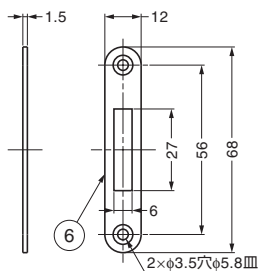

■注意

- キー番号やその組み合わせのご指定は、仕様決定前に弊社営業担当者までご相談ください。
- 錠前の取り扱い上のご注意(P.506)をご確認ください。

■付属品

十字穴付皿木ねじ3.1×22、2.7×13(ステンレス鋼)

■別売品

スペーサー 6810-SP (P.518)

スペーサー 6810-SP (別売品)

キー番号刻印 4×φ3.2穴φ6.4皿(皿穴は背面側)

本図は左出し仕様を示します。

■納まり図(左出し仕様)

■取付例(左出し仕様/右引戸・右開き扉用)

| No. | 部品名 | 材料 | 仕上 |
|-----|--------|----------------|---------------------|
| ① | 本体 | ステンレス鋼(SUS304) | サテン仕上 |
| ② | シリンダー | 黄銅(真鍮) | サチライトニッケルめっき、クロムめっき |
| ③ | デッドボルト | ステンレス鋼(SUS304) | 素地 |
| ④ | カマ | ステンレス鋼(SUS304) | パレル研磨 |
| ⑤ | リング | 黄銅(真鍮) | サチライトニッケルめっき、クロムめっき |
| ⑥ | 受座 | ステンレス鋼(SUS304) | サテン仕上 |
| ⑦ | キー | 黄銅(真鍮) | ニッケルめっき |

| 注文コード | 品番 | 仕様※ | シリンダー仕上 | 別番/同番 | シリンダー径 | 適応板厚 | 質量 | 1箱 | 1カートン |
|-------------|------------------|-----|--------------|-------|--------|-------|------|-----|-------|
| 150-028-732 | 7810K-24-SNI-L-B | 左出し | サチライトニッケルめっき | 別番 | φ22 | 22~24 | 160g | 12ヶ | 60ヶ |
| 150-001-242 | 7810K-24-SNI-L-D | 左出し | サチライトニッケルめっき | 同番 | φ22 | 22~24 | 160g | 12ヶ | 60ヶ |
| 150-028-734 | 7810K-24-CR-L-B | 左出し | クロムめっき | 別番 | φ22 | 22~24 | 160g | 12ヶ | 60ヶ |
| 150-001-243 | 7810K-24-CR-L-D | 左出し | クロムめっき | 同番 | φ22 | 22~24 | 160g | 12ヶ | 60ヶ |
| 150-028-936 | 7810K-24-SNI-R-B | 右出し | サチライトニッケルめっき | 別番 | φ22 | 22~24 | 160g | 12ヶ | 60ヶ |
| 150-001-244 | 7810K-24-SNI-R-D | 右出し | サチライトニッケルめっき | 同番 | φ22 | 22~24 | 160g | 12ヶ | 60ヶ |
| 150-028-938 | 7810K-24-CR-R-B | 右出し | クロムめっき | 別番 | φ22 | 22~24 | 160g | 12ヶ | 60ヶ |
| 150-001-245 | 7810K-24-CR-R-D | 右出し | クロムめっき | 同番 | φ22 | 22~24 | 160g | 12ヶ | 60ヶ |