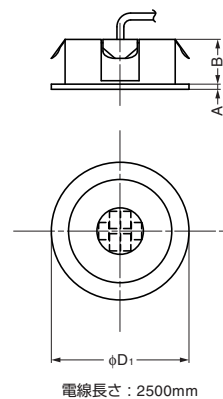

本カタログに掲載している製品内容は、部品としての品質範囲です。この部品を使用した最終製品の機能・性能・安全を保証するものではありません。

Hera® LEDライト AR-LED型

■特長

- 演色評価数がRa90と高いため、対象物を自然な色で再現します。
- 照射角110°の広角ダウンライトです。
- 埋込深さはわずか11mm (AR-45型、68型の場合) のため、薄い棚板にも取り付けできます。
- ばねで突っ張って固定するため、ねじは不要です。

■用途

キッチン、キャビネットなど

■注意

- 貫通穴に断熱材を使用して取り付けの場合、断熱材と本体との隙間を50mm以上設けてください。
- 本品は必ず定電圧電源 (DC24V) に接続してご使用ください。
- 発光色、明るさはLEDの特性上ばらつきがあります。

■別売品

- ACアダプター ATSO50-A240 (P.477-M23)
- ACアダプター STD-24010T (P.520)
- 分岐ボックス BNK-12-H (P.520)
- LED用調光器 VCR型 (P.477-M22)
- LED用ディマー FD-D-P4-P1 (P.518)
- 埋め込みセンサースイッチ IR-SW-WT (P.477-M24)

■配光イメージ図

電線長さ：2500mm
※本図はAR-35型を示します。

■取付加工図

■接続方法

※ 光量を調節しない場合は、不要です。

■本体

注文コード	品番	配光イメージ図	定格入力電圧	定格消費電力	照度※1	色温度	発光色	演色評価数	照射角	光束	最大接続灯数	仕上	D ₁	D ₂	A	B	L	質量
220-029-333	AR-35-LED-2.5W-SS/WW	A	DC24V	2.5W	272 lx	3000K	電球色	Ra90	110°	138 lm	7灯/12灯※2	ステンレス調	40	35	1.5	13	200	47g
220-029-334	AR-35-LED-2.5W-SS/NW	B	DC24V	2.5W	280 lx	4000K	白色	Ra90	110°	138 lm	7灯/12灯※2	ステンレス調	40	35	1.5	13	200	47g
220-029-335	AR-45-LED-3W-SS/WW	C	DC24V	3 W	300 lx	3000K	電球色	Ra90	110°	165 lm	6灯/12灯※2	ステンレス調	50	45	1.7	11	200	55g
220-029-336	AR-45-LED-3W-SS/NW	C	DC24V	3 W	300 lx	4000K	白色	Ra90	110°	165 lm	6灯/12灯※2	ステンレス調	50	45	1.7	11	200	55g
220-029-337	AR-68-LED-5W-SS/WW	D	DC24V	5 W	556 lx	3000K	電球色	Ra90	110°	275 lm	3灯/8灯※2	ステンレス調	75	68	1.5	11	300	100g
220-029-338	AR-68-LED-5W-SS/NW	E	DC24V	5 W	568 lx	4000K	白色	Ra90	110°	275 lm	3灯/8灯※2	ステンレス調	75	68	1.5	11	300	100g