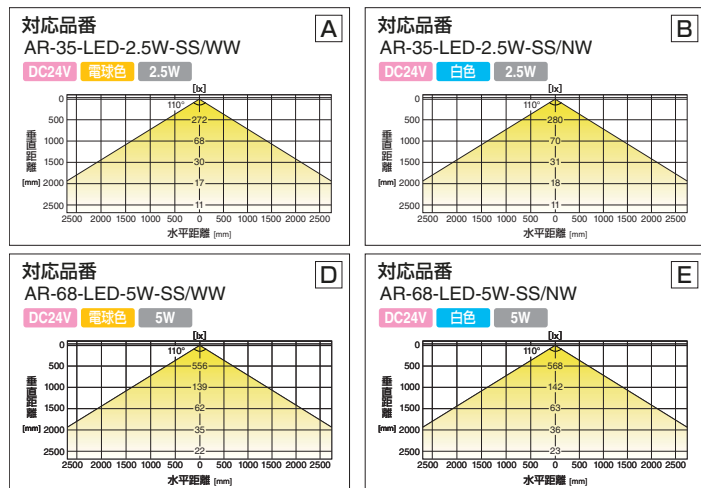

本カタログに掲載している製品内容は、部品としての品質範囲です。この部品を使用した最終製品の機能・性能・安全を保証するものではありません。

Hera® LEDライト AR-LED型

■特長

- 演色評価数がRa90と高いため、対象物を自然な色で再現します。
- 照射角110°の広角ダウンライトです。
- 埋込深さはわずか11mm (AR-45型、68型の場合) のため、薄い棚板にも取り付けできます。
- ばねで突っ張って固定するため、ねじは不要です。

■配光イメージ図

電線長さ：2500mm
※本図はAR-35型を示します。

■取付加工図

■接続方法

※ 光量を調節しない場合は、不要です。

■本体

注文コード	品番	配光イメージ図	定格入力電圧	定格消費電力	照度※1	色温度	発光色	演色評価数	照射角	光束	最大接続灯数	仕上	D ₁	D ₂	A	B	L	質量
220-029-333	AR-35-LED-2.5W-SS/WW	A	DC24V	2.5W	272 lx	3000K	電球色	Ra90	110°	138 lm	7灯/12灯※2	ステンレス調	40	35	1.5	13	200	47g
220-029-334	AR-35-LED-2.5W-SS/NW	B	DC24V	2.5W	280 lx	4000K	白色	Ra90	110°	138 lm	7灯/12灯※2	ステンレス調	40	35	1.5	13	200	47g
220-029-335	AR-45-LED-3W-SS/WW	C	DC24V	3 W	300 lx	3000K	電球色	Ra90	110°	165 lm	6灯/12灯※2	ステンレス調	50	45	1.7	11	200	55g
220-029-336	AR-45-LED-3W-SS/NW	C	DC24V	3 W	300 lx	4000K	白色	Ra90	110°	165 lm	6灯/12灯※2	ステンレス調	50	45	1.7	11	200	55g
220-029-337	AR-68-LED-5W-SS/WW	D	DC24V	5 W	556 lx	3000K	電球色	Ra90	110°	275 lm	3灯/8灯※2	ステンレス調	75	68	1.5	11	300	100g
220-029-338	AR-68-LED-5W-SS/NW	E	DC24V	5 W	568 lx	4000K	白色	Ra90	110°	275 lm	3灯/8灯※2	ステンレス調	75	68	1.5	11	300	100g