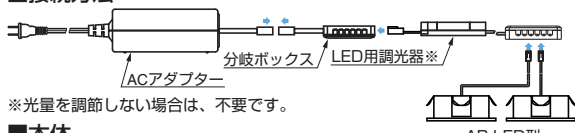

■配光イメージ図

電線長さ：2500mm
※本図はAR-35型を示します。

■取付加工図

■接続方法

※ 光量を調節しない場合は、不要です。

■本体

注文コード	品番	配光イメージ図	定格入力電圧	定格消費電力	照度※1	色温度	発光色	演色評価数	照射角	光束	最大接続灯数	仕上	D ₁	D ₂	A	B	L	質量
220-029-333	AR-35-LED-2.5W-SS/WW	A	DC24V	2.5W	272 lx	3000K	電球色	Ra90	110°	138 lm	7灯/12灯※2	ステンレス調	40	35	1.5	13	200	47g
220-029-334	AR-35-LED-2.5W-SS/NW	B	DC24V	2.5W	280 lx	4000K	白色	Ra90	110°	138 lm	7灯/12灯※2	ステンレス調	40	35	1.5	13	200	47g
220-029-335	AR-45-LED-3W-SS/WW	C	DC24V	3 W	300 lx	3000K	電球色	Ra90	110°	165 lm	6灯/12灯※2	ステンレス調	50	45	1.7	11	200	55g
220-029-336	AR-45-LED-3W-SS/NW	C	DC24V	3 W	300 lx	4000K	白色	Ra90	110°	165 lm	6灯/12灯※2	ステンレス調	50	45	1.7	11	200	55g
220-029-337	AR-68-LED-5W-SS/WW	D	DC24V	5 W	556 lx	3000K	電球色	Ra90	110°	275 lm	3灯/8灯※2	ステンレス調	75	68	1.5	11	300	100g
220-029-338	AR-68-LED-5W-SS/NW	E	DC24V	5 W	568 lx	4000K	白色	Ra90	110°	275 lm	3灯/8灯※2	ステンレス調	75	68	1.5	11	300	100g