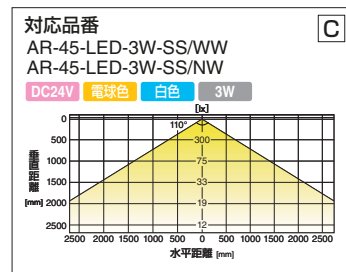

本カタログに掲載している製品内容は、部品としての品質範囲です。この部品を使用した最終製品の機能・性能・安全を保証するものではありません。

Hera® LEDライト AR-LED型

■特長

- 演色評価数がRa90と高いため、対象物を自然な色で再現します。
- 照射角110°の広角ダウンライトです。
- 埋込深さはわずか11mm (AR-45型、68型の場合) のため、薄い棚板にも取り付けできます。
- ばねで突っ張って固定するため、ねじは不要です。

■配光イメージ図

電線長さ：2500mm
※本図はAR-35型を示します。

■取付加工図

■接続方法

※ 光量を調節しない場合は、不要です。

■本体

注文コード	品番	配光イメージ図	定格入力電圧	定格消費電力	照度※1	色温度	発光色	演色評価数	照射角	光束	最大接続灯数	仕上	D ₁	D ₂	A	B	L	質量
220-029-333	AR-35-LED-2.5W-SS/WW	A	DC24V	2.5W	272 lx	3000K	電球色	Ra90	110°	138 lm	7灯/12灯※2	ステンレス調	40	35	1.5	13	200	47g
220-029-334	AR-35-LED-2.5W-SS/NW	B	DC24V	2.5W	280 lx	4000K	白色	Ra90	110°	138 lm	7灯/12灯※2	ステンレス調	40	35	1.5	13	200	47g
220-029-335	AR-45-LED-3W-SS/WW	C	DC24V	3 W	300 lx	3000K	電球色	Ra90	110°	165 lm	6灯/12灯※2	ステンレス調	50	45	1.7	11	200	55g
220-029-336	AR-45-LED-3W-SS/NW	C	DC24V	3 W	300 lx	4000K	白色	Ra90	110°	165 lm	6灯/12灯※2	ステンレス調	50	45	1.7	11	200	55g
220-029-337	AR-68-LED-5W-SS/WW	D	DC24V	5 W	556 lx	3000K	電球色	Ra90	110°	275 lm	3灯/8灯※2	ステンレス調	75	68	1.5	11	300	100g
220-029-338	AR-68-LED-5W-SS/NW	E	DC24V	5 W	568 lx	4000K	白色	Ra90	110°	275 lm	3灯/8灯※2	ステンレス調	75	68	1.5	11	300	100g