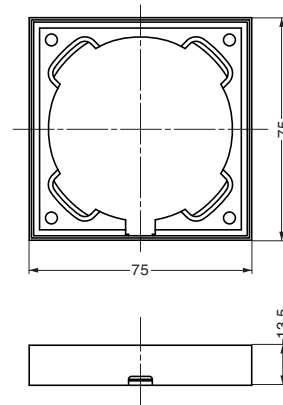

本カタログに掲載している製品内容は、部品としての品質範囲です。この部品を使用した最終製品の機能・性能・安全を保証するものではありません。

Hera® サーフেসマウントリング Q68型 DFQ68-LED型、FQ68-LED型、Q68-LED型用

※部分がキャビネットなどと接する面です。

■特長

- ●DFQ68-LED型 (P.477-M10)、FQ68-LED型 (P.477-M11)、Q68-LED型 (P.477-M12) 用のサーフェスマウントリングです。
- ●埋込タイプのLEDライトを面付にできます。
- ●カラーはライトと同色です。

■付属品

十字穴付皿タッピンねじ2.9×9.5

注文コード	品番	材料	仕上/色
220-029-374	Q68-MC	ポリカーボネート (PC)	塗装/マットクロム
220-029-375	Q68-SS	ポリカーボネート (PC)	塗装/ステンレス調

輸入品のため、製品改良などにより予告なく寸法や材料の仕様変更を行う場合があります。念のため、現品にてご確認ください。

スイッチ・コンセントプレート PXP 型 ダイジェスト

カーテンや壁紙のデザインを選ぶように、空間に合わせて照明やスイッチとコンセントを選ぶ。スイッチ・コンセントプレートPXP型は、そんな新しく、細やかな美意識をご提案します。

スイッチ・コンセントプレートとデザインを合わせた照明プレートもあります。詳細は、スイッチ・コンセントプレート/装飾パネル項目 (P.555-N1~N36) をご覧ください。

驚異のラインアップ

100種類にのぼるラインアップで、どんなスタイルのお部屋にもマッチします。続々登場予定の新製品でラインアップはさらに広がり続けます。詳細はWEBサイト、スイッチ・コンセントプレート王国をご覧ください。

プロ感涙のねじ隠し!

取付方法から独自開発し、邪魔な取付ねじを見えなくしました。プレートのデザインも、空間のイメージも損ねません。(一部、取付ねじが見える製品がございます)

魅せる柄

伝統的な文様からフェミニンなパターンまで、空間を演出するアクセントとしても使える、吟味と熟考を重ねた柄の数々。

精緻な作り込み

長い経験に裏付けられた隙のない職人の技が、素材の魅力を最大限に引き出します。

最上級の素材

天然木や黄銅(真鍮)などの素材を吟味して贅沢に使用。本物だけが醸し出す存在感をお楽しみいただけます。

丹念な仕上げ

製品ひとつひとつが、丹精を込めた職人の手仕事により、深みのある風合いを持っています。

【環境対応マークの見方】

このマークの製品はRoHS指令に対応しています。

SUGATSUNE

ホームページアドレス <http://www.sugatsune.co.jp/>
No.200A-2カタログ