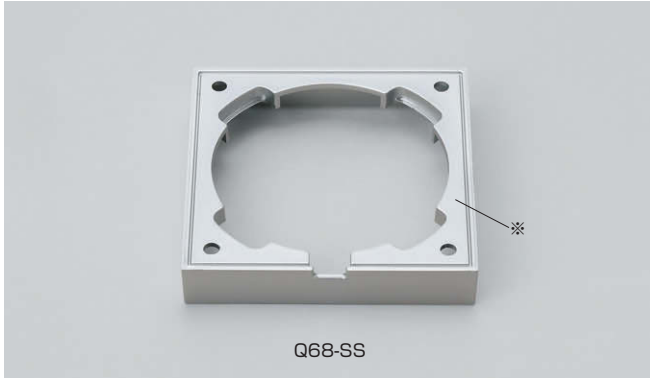

## Hera® サーフেসマウントリング Q68型 DFQ68-LED型、FQ68-LED型、Q68-LED型用

※部分がキャビネットなどと接する面です。

### ■特長

- DFQ68-LED型 (P.477-M10)、FQ68-LED型 (P.477-M11)、Q68-LED型 (P.477-M12) 用のサーフェスマウントリングです。
- 埋込タイプのLEDライトを面付にできます。
- カラーはライトと同色です。