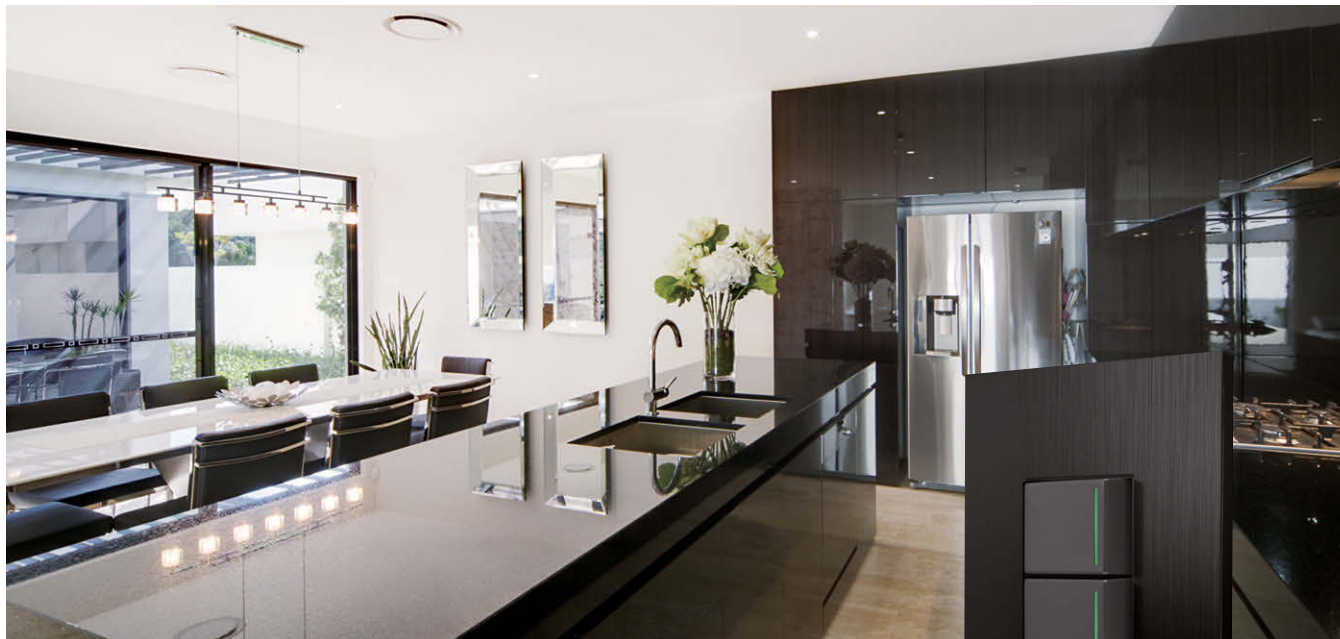

本カタログに掲載している製品内容は、部品としての品質範囲です。この部品を使用した最終製品の機能・性能・安全を保証するものではありません。

LAMP。スイッチ・コンセントプレート PXP-ES01型 クールメタル シリーズ

NEW
200A

取説

SUS

Y
EAGLE取付ねじが
見えません

N
スイッチ・コンセントプレート/装飾パネル

スイッチ・コンセントプレートクールメタルシリーズ