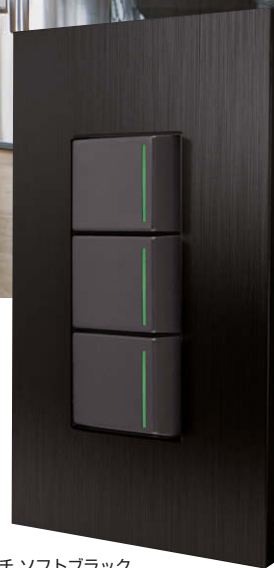

本カタログに掲載している製品内容は、部品としての品質範囲です。この部品を使用した最終製品の機能・性能・安全を保証するものではありません。

LAMP。スイッチ・コンセントプレート PXP-ES01型 クールメタル シリーズ

NEW
200A

取説

SUS

Y
EAGLE取付ねじが
見えません

N
スイッチ・コンセントプレート/装飾パネル

スイッチ・コンセントプレートクールメタルシリーズ

■特長

- 余分な装飾を削ぎ落とした、ミニマルデザインを体現。ざらつきを抑えたヘアライン仕上げは、幅広い空間にマッチします。
- 取付ねじが見えません。

■付属品

- ブラケット PXP-BB01
- 十字穴付皿小ねじM3.5×5

取付方法はP.555-N34の上段をご覧ください。

埋込スイッチ、コンセント (P.555-N31～555-N32) とコーディネートできます。既存のものや、掲載品以外のスイッチ・コンセントを使用する場合は事前にご確認ください。

■取付可能なスイッチ・コンセント代表例

パナソニック社：フルカラーシリーズ

神保電器社：NK SERIE、ニューマイルドビーシリーズなど

パナソニック社：コスモシリーズ ワイド21 スwitch・コンセントには取付できません。

コンセントの形状が似ているためご注意ください。

ヘアライン仕上/ブラック +
ガイドランプ付埋込トリプルスイッチ ソフトブラック
(別売品)

ヘアライン仕上

ヘアライン仕上/ブラック