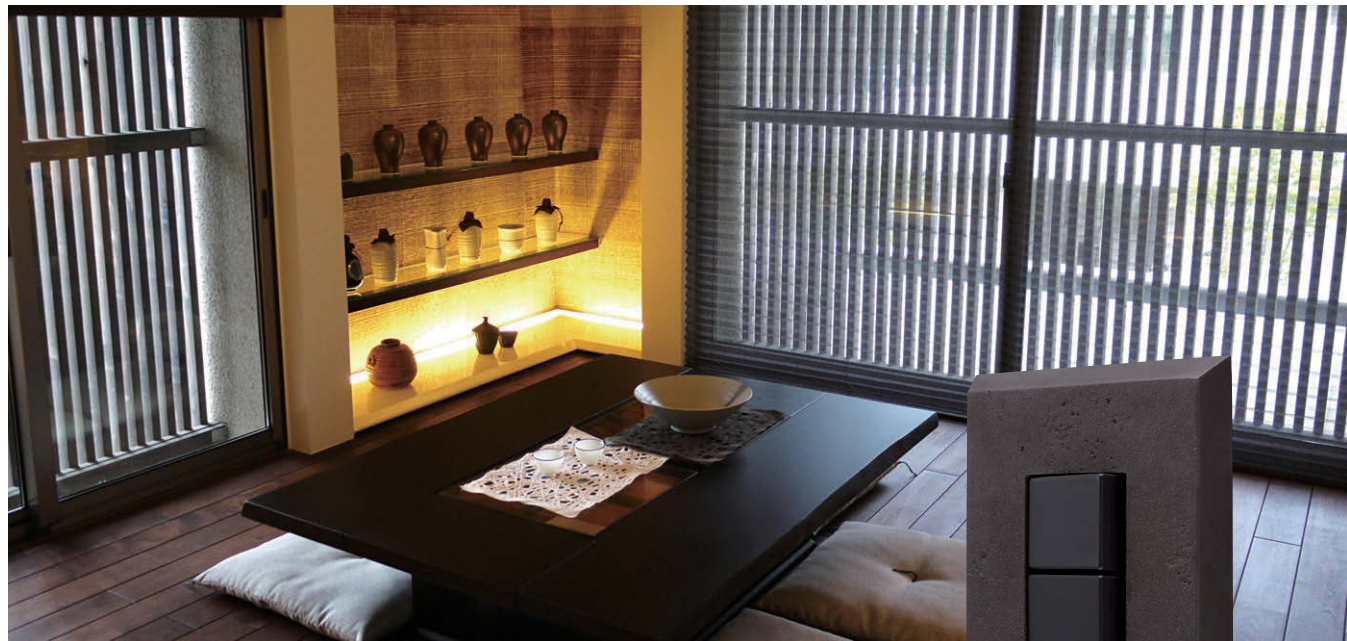

本カタログに掲載している製品内容は、部品としての品質範囲です。この部品を使用した最終製品の機能・性能・安全を保証するものではありません。

LAMP. スwitch・コンセントプレートPXP-AC01型 エイジドキャストシリーズ PAT 2015年1月発売予定    

N スwitch・コンセントプレート/装飾パネル

スSwitch・コンセントプレートエイジドキャストシリーズ

■特長

- 鑄肌独特の荒い質感にこだわり、時を経たような深みのある風合いが魅力的です。
- 侘・寂(わび・さび)を感じさせる無駄を削ぎ落とした形状は、和洋どちらの空間にもマッチします。
- 取付ねじが見えません。