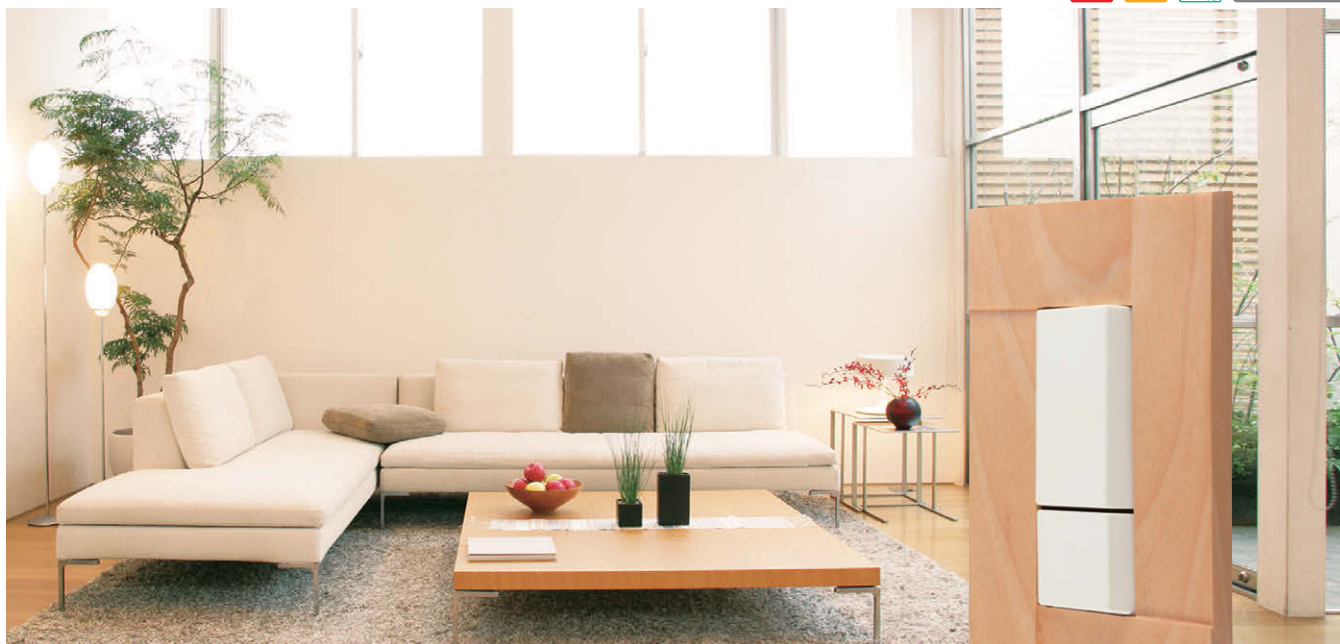

本カタログに掲載している製品内容は、部品としての品質範囲です。この部品を使用した最終製品の機能・性能・安全を保証するものではありません。

LAMP. スwitch・コンセントプレート PXP-WS01型 プレミアムウッド SQ シリーズ PAT NEW 200A 取説 取付が見えませんか

N スwitch・コンセントプレート/装飾パネル

スSwitch・コンセントプレートプレミアムウッドSQシリーズ

■特長

- 建材としても人気の木材に縦横のラインで動きをつけたデザインです。
- 木目のぬくもりにシャープな表情を加え、スタイリッシュな室内にもマッチします。
- 取付ねじが見えません。

■注意

天然木をそのまま活かしているため、一つ一つ木目や色味が異なります。

■付属品

- ブラケット PXP-BJ02
- 十字穴付皿小ねじM3.5×5

取付方法はP.555-N35の上段をご覧ください。

埋込スイッチ、コンセント (P.555-N31～555-N32) とコーディネートできます。既存のものや、掲載品以外のスSwitch・コンセントを使用する場合は事前に品種をご確認ください。

■取付可能なスSwitch・コンセント代表例

パナソニック社：フルカラーシリーズ

神保電器社：NK SERIE、ニューマイルドビーシリーズなど

パナソニック社：コスモシリーズ ワイド21 スSwitch・コンセントには取付できません。

コンセントの形状が似ているためご注意ください。

天然木 (メジロカバ) +
埋込ダブルスSwitch ピュアホワイト
(別売品)