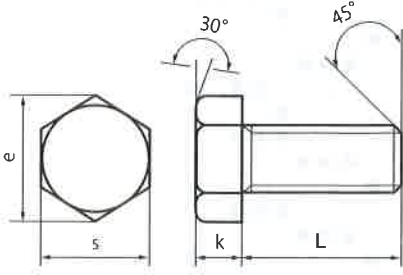

ねじの呼び (d)	ピッチ (p)	k		s		e 約
		基準寸法	許容差	基準寸法	許容差	
M3	0.5	2	±0.1	5.5	0	6.4
M4	0.7	2.8		7		8.1
M5	0.8	3.5		8		9.2
M6	1.0	4	±0.15	10	-0.2	11.5
M8	1.25	5.5		13		15
M10	1.5	7		17		19.6
M12	1.75	8		19		21.9
(M14)	2.0	9	±0.2	22	0	25.4
M16	2.0	10		24		27.7
(M18)	2.5	12		27		31.2
M20	2.5	13		30		34.6
(M22)	2.5	14		32		37
M24	3.0	15		36		41.6
M27	3.0	17	±0.25	41	-0.4	47.3
M30	3.5	19		46		53.1
(M33)	3.5	21		50		57.7
M36	4.0	23		55		63.5
M42	4.5	26	65	75		

長さ	入り数	鉄														黄銅		ステンレス		SUS316L
		生地	ユクロ	クロメイト	三価ホワイト	三価ブラック	ツゲル	クロム	亜鉛黒	パーカー	グリーン	生地	ニッケル	クロム	生地	G:800	B:K	SUS316L		
5	2000×14																			
5	2000×16																			
6	2000×10																			
6	2000×14																			
6	2000×16																			
6	3000×10																			
6	5000×12	●	●	●	●	●	●	●	●	●	●	●	●	●	●	●	●	●	●	
8	2000×10																			
8	2000×14																			
8	2000×16																			
8	5000×12	●	●	●	●	●	●	●	●	●	●	●	●	●	●	●	●	●	●	
10	2000×10																			
10	2000×14																			
10	4000×12	●	●	●	●	●	●	●	●	●	●	●	●	●	●	●	●	●	●	
12	1500×10																			
12	2000×10																			
12	2000×16																			
14	1000×20																			
14	2000×16	●	●	●	●	●	●	●	●	●	●	●	●	●	●	●	●	●	●	
15	1000×10																			
15	1000×16																			
15	1500×16																			