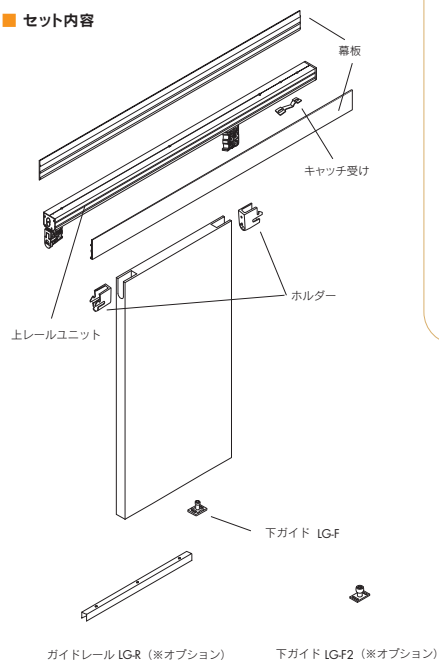

RCC-I RCC-IT

特許 ルームクローザー | 木製引戸が自然に閉まるレール

明かりモレを防ぐ幕板をユニット化。
ワンタッチでレールに装着できるので
幕板の造作工事は不要です。

品番

RCC-I レール長さ：オーダー 30kg ユニットタイプ インセット 幕板付き レール長さオーダー

RCC-IT レール長さ：定尺 2,555mm 30kg ユニットタイプ インセット 幕板付き

用途

高齢者施設・住宅の居室入口など

建具

木製片引戸
重量：30kg以下
厚さ：28mm～36mm
戸幅：640mm以上（ストローク1,200mm以下）

レールカラー

サテングレージュ

レール長さについて

- ・RCC-I（オーダーサイズ）は、発注時に参考納まり図の「L：レール長さ」をご指定ください。製品の仕上り寸法は「L-2mm」となります。
- ・RCC-ITは「L=2,555mm」の定尺です。必要な長さにカットしてご使用ください。

セット内容

● RCC-I RCC-IT 参考納まり図

- L : レール長さ ≤ 2,555
- DW : 戸幅 ≥ 640
- DH : 戸高さ
- S : ストローク ≤ 1,200

断面図

● 引戸加工図

● オプション

※「下ガイド溝」の()は、オプションのガイドレールLG-Rを取り付ける場合の寸法

※ガイドレール LG-R / 下ガイド LG-F2 | 入数：20