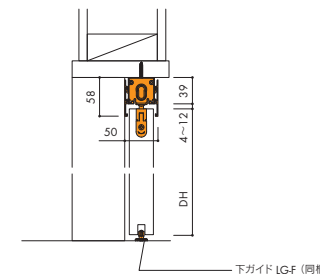

RCC-I RCC-IT

特許 ルームクローザー | 木製引戸が自然に閉まるレール

明かりモレを防ぐ幕板をユニット化。
ワンタッチでレールに装着できるので
幕板の造作工事は不要です。

品番

RCC-I レール長さ：オーダー 30kg ユニットタイプ インセット 幕板付き レール長さオーダー

RCC-IT レール長さ：定尺 2,555mm 30kg ユニットタイプ インセット 幕板付き

用途

高齢者施設・住宅の居室入口など

建具

木製片引戸
重量：30kg以下
厚さ：28mm～36mm
戸幅：640mm以上（ストローク1,200mm以下）

レールカラー

サテングレージュ

レール長さについて

- ・RCC-I（オーダーサイズ）は、発注時に参考納まり図の「L：レール長さ」をご指定ください。製品の仕上り寸法は「L-2mm」となります。
- ・RCC-ITは「L=2,555mm」の定尺です。必要な長さにカットしてご使用ください。

セット内容

● RCC-I RCC-IT 参考納まり図

- L : レール長さ ≤ 2,555
- DW : 戸幅 ≥ 640
- DH : 戸高さ
- S : ストローク ≤ 1,200

断面図

● 引戸加工図

● オプション

※「下ガイド溝」の()は、オプションのガイドレールLG-Rを取り付ける場合の寸法

※ガイドレール LG-R / 下ガイド LG-F2 | 入数：20