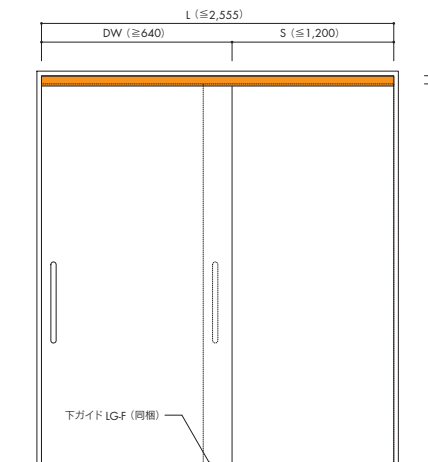

RCC-I RCC-IT

特許 ルームクローザー | 木製引戸が自然に閉まるレール

明かりモレを防ぐ幕板をユニット化。
ワンタッチでレールに装着できるので
幕板の造作工事は不要です。

品番

RCC-I レール長さ：オーダー 30kg ユニットタイプ インセット 幕板付き レール長さオーダー

RCC-IT レール長さ：定尺 2,555mm 30kg ユニットタイプ インセット 幕板付き

用途

高齢者施設・住宅の居室入口など

建具

木製片引戸
重量：30kg以下
厚さ：28mm～36mm
戸幅：640mm以上（ストローク1,200mm以下）

レールカラー

サテングレージュ

レール長さについて

- ・RCC-I（オーダーサイズ）は、発注時に参考納まり図の「L：レール長さ」をご指定ください。製品の仕上り寸法は「L-2mm」となります。
- ・RCC-ITは「L=2,555mm」の定尺です。必要な長さにカットしてご使用ください。

セット内容

● RCC-I RCC-IT 参考納まり図

- L : レール長さ ≤ 2,555
- DW : 戸幅 ≥ 640
- DH : 戸高さ
- S : ストローク ≤ 1,200

断面図

● 引戸加工図

● オプション

※「下ガイド溝」の()は、オプションのガイドレールLG-Rを取り付ける場合の寸法

※ガイドレール LG-R / 下ガイド LG-F2 | 入数：20