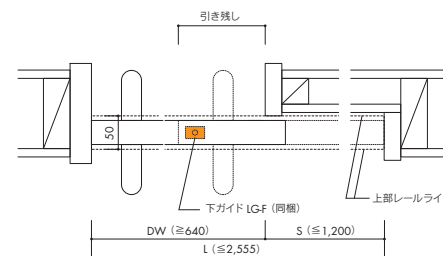

RCC-I RCC-IT

特許 ルームクローザー | 木製引戸が自然に閉まるレール

明かりモレを防ぐ幕板をユニット化。
ワンタッチでレールに装着できるので
幕板の造作工事は不要です。

品番

RCC-I レール長さ：オーダー 30kg ユニットタイプ インセット 幕板付き レール長さオーダー

RCC-IT レール長さ：定尺 2,555mm 30kg ユニットタイプ インセット 幕板付き

用途

高齢者施設・住宅の居室入口など

建具

木製片引戸
重量：30kg以下
厚さ：28mm～36mm
戸幅：640mm以上（ストローク1,200mm以下）

レールカラー

サテングレージュ

レール長さについて

- ・RCC-I（オーダーサイズ）は、発注時に参考納まり図の「L：レール長さ」をご指定ください。製品の仕上り寸法は「L-2mm」となります。
- ・RCC-ITは「L=2,555mm」の定尺です。必要な長さにカットしてご使用ください。

セット内容

● RCC-I RCC-IT 参考納まり図

- L : レール長さ ≤ 2,555
- DW : 戸幅 ≥ 640
- DH : 戸高さ
- S : ストローク ≤ 1,200

断面図

● 引戸加工図

● オプション

※「下ガイド溝」の()は、オプションのガイドレールLG-Rを取り付ける場合の寸法

※ガイドレール LG-R / 下ガイド LG-F2 | 入数：20