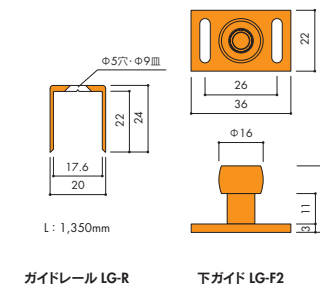

RCC-I RCC-IT

特許 ルームクローザー | 木製引戸が自然に閉まるレール

明かりモレを防ぐ幕板をユニット化。
ワンタッチでレールに装着できるので
幕板の造作工事は不要です。

品番

RCC-I レール長さ：オーダー 30kg ユニットタイプ インセット 幕板付き レール長さオーダー

RCC-IT レール長さ：定尺 2,555mm 30kg ユニットタイプ インセット 幕板付き

用途

高齢者施設・住宅の居室入口など

建具

木製片引戸
重量：30kg以下
厚さ：28mm～36mm
戸幅：640mm以上（ストローク1,200mm以下）

レールカラー

サテングレージュ

レール長さについて

- ・RCC-I（オーダーサイズ）は、発注時に参考納まり図の「L：レール長さ」をご指定ください。製品の仕上り寸法は「L-2mm」となります。
- ・RCC-ITは「L=2,555mm」の定尺です。必要な長さにカットしてご使用ください。

セット内容

● RCC-I RCC-IT 参考納まり図

- L : レール長さ ≤ 2,555
- DW : 戸幅 ≥ 640
- DH : 戸高さ
- S : ストローク ≤ 1,200

断面図

● 引戸加工図

● オプション

※「下ガイド溝」の()は、オプションのガイドレールLG-Rを取り付ける場合の寸法

※ガイドレール LG-R / 下ガイド LG-F2 | 入数：20