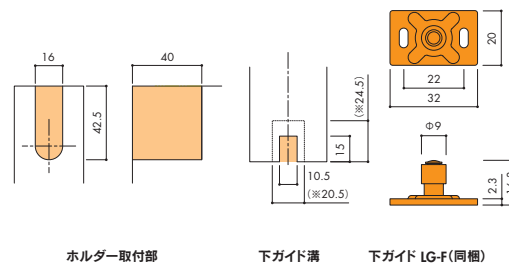

RCC-I RCC-IT

特許 ルームクローザー | 木製引戸が自然に閉まるレール

明かりモレを防ぐ幕板をユニット化。
ワンタッチでレールに装着できるので
幕板の造作工事は不要です。

品番

RCC-I レール長さ：オーダー 30kg ユニットタイプ インセット 幕板付き レール長さオーダー

RCC-IT レール長さ：定尺 2,555mm 30kg ユニットタイプ インセット 幕板付き

用途

高齢者施設・住宅の居室入口など

建具

木製片引戸
重量：30kg以下
厚さ：28mm～36mm
戸幅：640mm以上（ストローク1,200mm以下）

レールカラー

サテングレージュ

レール長さについて

- ・RCC-I（オーダーサイズ）は、発注時に参考納まり図の「L：レール長さ」をご指定ください。製品の仕上り寸法は「L-2mm」となります。
- ・RCC-ITは「L=2,555mm」の定尺です。必要な長さにカットしてご使用ください。

セット内容

● RCC-I RCC-IT 参考納まり図

- L : レール長さ ≤ 2,555
- DW : 戸幅 ≥ 640
- DH : 戸高さ
- S : ストローク ≤ 1,200

断面図

● 引戸加工図

● オプション

※「下ガイド溝」の()は、オプションのガイドレールLG-Rを取り付ける場合の寸法

※ガイドレール LG-R / 下ガイド LG-F2 | 入数：20