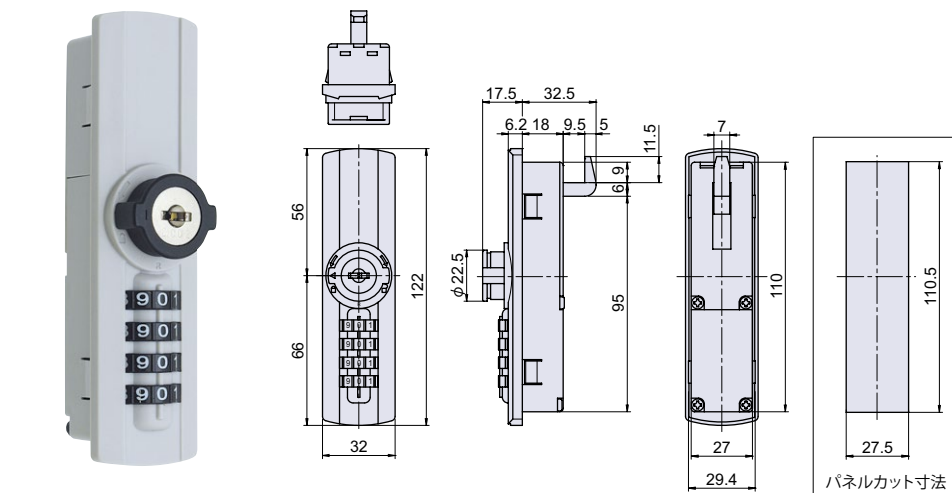

引違い用コンビネーションロック (鎌錠タイプ)

ローラーキャッチ
ボールキャッチ

キャッチ
埋込ロック

ラッチ・打掛
掛金・貫抜

落とし金具

ステー
アームストッパー

ガススプリング

ソフト
アブソーバー

止金
ロット棒

順位調整器

● 材質	ABS樹脂 (ABS)
● 仕上げ	ライトグレー色
● 製品特徴	- 表側から暗証番号が自由に設定できます。 - ダイヤル式のロックなので鍵紛失の心配がありません。 - パネルカットにはめ込みだけで簡単に取り付けできます。 - 暗証番号を忘れた場合は、非常解錠キーで解錠できます。 - 非常解錠後には本体表側の操作にて暗証番号検索ができます。

使用例 ・鋼製家具の引違い戸

注意事項 ・メンバー仕様のみ取り扱いです。
・金庫や貴重品保管庫としての使用はお控え下さい。

鍵 No. ・初期設定番号は 0000 です。

補足説明 ・非常解錠キーは別売りです。別途お問い合わせ下さい。