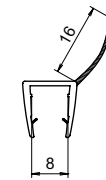

品番	品名	コードナンバー	対応ガラス厚	注文単位	在庫状況
OT-H630N-1	ガラス用エッジシール 10 mm	2376301182	10 mm	10 本	標準在庫
OT-H630N-2	ガラス用エッジシール 8 mm	2376301282	8 mm	10 本	標準在庫

取付説明図

エッジシール
ジョイントシール

ガラスヒンジ
戸当り

スライド
ドア用金物

バーハンドル
ノブ
レバーハンドル

バスルーム
アクセサリ

エッジシール
ジョイントシール

ガラス用
固定金物
フィックス

衝突防止
シール

OT-H670N

GLASS EDGE SEALS

CAD

ガラス用エッジシール

OT-H670N-1

OT-H670N-2

- **材質** 硬質 PVC+ 軟質 PVC
- **製品特徴**
 - ・135° に連なる固定ガラスとガラス扉の隙間をふさぐエッジシールです。
 - ・全長は 2.5m です。ご使用箇所の寸法に合わせカットして下さい。
- 注意事項**
 - ・ご注文の際は表記されている注文単位をお願いします。
 - ・屋内でご使用下さい。
 - ・生産工程上、記載仕様と異なる場合があります。現物にてご確認下さい。

品番	品名	コードナンバー	対応ガラス厚	注文単位	在庫状況
OT-H670N-1	ガラス用エッジシール 10 mm	2376701182	10 mm	10 本	標準在庫
OT-H670N-2	ガラス用エッジシール 8 mm	2376701282	8 mm	10 本	標準在庫

取付説明図