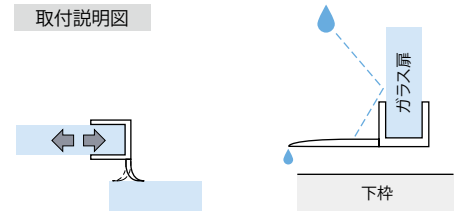

OT-H630N

GLASS EDGE SEALS

CAD

GLASS

ガラス用エッジシール

OT-H630N-1

OT-H630N-2

- **材質** 硬質 PVC+ 軟質 PVC
- **製品特徴**
 - ・引戸と壁の隙間をふさぐエッジシールです。
 - ・全長は 2.5m です。ご使用箇所の寸法に合わせカットして下さい。
- 注意事項**
 - ・ご注文の際は表記されている注文単位をお願いします。
 - ・屋内でご使用下さい。
 - ・生産工程上、記載仕様と異なる場合があります。現物にてご確認下さい。

品番	品名	コードナンバー	対応ガラス厚	注文単位	在庫状況
OT-H630N-1	ガラス用エッジシール 10 mm	2376301182	10 mm	10 本	標準在庫
OT-H630N-2	ガラス用エッジシール 8 mm	2376301282	8 mm	10 本	標準在庫

取付説明図

エッジシール
ジョイントシール

ガラスヒンジ
戸当り

スライド
ドア用金物

バーハンドル
ノブ
レバーハンドル

バスルーム
アクセサリ

OT-H670N-2

- **材質** 硬質 PVC+ 軟質 PVC
- **製品特徴**
 - ・135° に連なる固定ガラスとガラス扉の隙間をふさぐエッジシールです。
 - ・全長は 2.5m です。ご使用箇所の寸法に合わせカットして下さい。
- 注意事項**
 - ・ご注文の際は表記されている注文単位をお願いします。
 - ・屋内でご使用下さい。
 - ・生産工程上、記載仕様と異なる場合があります。現物にてご確認下さい。