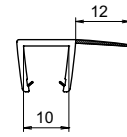

OT-H630N

GLASS EDGE SEALS

CAD

GLASS

ガラス用エッジシール

OT-H630N-1

OT-H630N-2

- **材質** 硬質 PVC+ 軟質 PVC
- **製品特徴**
 - ・引戸と壁の隙間をふさぐエッジシールです。
 - ・全長は 2.5m です。ご使用箇所の寸法に合わせカットして下さい。
- 注意事項**
 - ・ご注文の際は表記されている注文単位をお願いします。
 - ・屋内でご使用下さい。
 - ・生産工程上、記載仕様と異なる場合があります。現物にてご確認下さい。

品番	品名	コードナンバー	対応ガラス厚	注文単位	在庫状況
OT-H630N-1	ガラス用エッジシール 10 mm	2376301182	10 mm	10 本	標準在庫
OT-H630N-2	ガラス用エッジシール 8 mm	2376301282	8 mm	10 本	標準在庫

取付説明図

エッジシール
ジョイントシール

ガラスヒンジ
戸当り

スライド
ドア用金物

バーハンドル
ノブ
レバーハンドル

バスルーム
アクセサリ

OT-H670N-2

- **材質** 硬質 PVC+ 軟質 PVC
- **製品特徴**
 - ・135° に連なる固定ガラスとガラス扉の隙間をふさぐエッジシールです。
 - ・全長は 2.5m です。ご使用箇所の寸法に合わせカットして下さい。
- 注意事項**
 - ・ご注文の際は表記されている注文単位をお願いします。
 - ・屋内でご使用下さい。
 - ・生産工程上、記載仕様と異なる場合があります。現物にてご確認下さい。