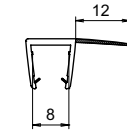

OT-H630N

GLASS EDGE SEALS

CAD

GLASS

ガラス用エッジシール

OT-H630N-1

OT-H630N-2

- **材質** 硬質 PVC+ 軟質 PVC
- **製品特徴**
 - ・引戸と壁の隙間をふさぐエッジシールです。
 - ・全長は 2.5m です。ご使用箇所の寸法に合わせカットして下さい。
- 注意事項**
 - ・ご注文の際は表記されている注文単位をお願いします。
 - ・屋内でご使用下さい。
 - ・生産工程上、記載仕様と異なる場合があります。現物にてご確認下さい。

品番	品名	コードナンバー	対応ガラス厚	注文単位	在庫状況
OT-H630N-1	ガラス用エッジシール 10 mm	2376301182	10 mm	10 本	標準在庫
OT-H630N-2	ガラス用エッジシール 8 mm	2376301282	8 mm	10 本	標準在庫

取付説明図

エッジシール
ジョイントシール

ガラスヒンジ
戸当り

スライド
ドア用金物

バーハンドル
ノブ
レバーハンドル

バスルーム
アクセサリ

OT-H670N-2

- **材質** 硬質 PVC+ 軟質 PVC
- **製品特徴**
 - ・135° に連なる固定ガラスとガラス扉の隙間をふさぐエッジシールです。
 - ・全長は 2.5m です。ご使用箇所の寸法に合わせカットして下さい。
- 注意事項**
 - ・ご注文の際は表記されている注文単位をお願いします。
 - ・屋内でご使用下さい。
 - ・生産工程上、記載仕様と異なる場合があります。現物にてご確認下さい。