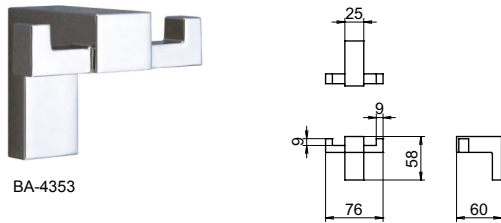

バスルームアクセサリ

バスルームアクセサリ

BA-4318

BA-4355B

ガラスヒンジ戸当り

スライドドア用金物

バーハンドル
ノブ
レバーハンドル

バスルーム
アクセサリ

エッジシール
ジョイントシール

ガラス用
固定金物
フィックス

衝突防止
シール

BA-4353

BA-4360

BA-4391

BA-4392

- 材質 [ブラケット] 亜鉛ダイカスト (ZDC)
Material [Bracket] Zinc-Alloy Die-Casting(ZDC)
[アーム・カバー] ステンレス
[Arm・Cover] Stainless Steel
[リング] アルミダイカスト
[Ring] Aluminium
[棚] 強化ガラス
[Shelf] Tempered Glass
- 仕上げ [ブラケット] クロームメッキ仕上
Finish [Bracket] Chrome Plating
[アーム・カバー] 鏡面研磨
[Arm・Cover] Polishing

- 製品特徴 ・壁面に取り付けるバスルームアクセサリです。
- 補足説明 ・取り付けについては、商品に付いている取付説明書をご参照下さい。

付属部品 (個)	座金	タッピングネジ	アンカー	六角レンチ
BA-4318	2	4	4	1
BA-4353	1	2	2	1
BA-4355B	1	2	2	1
BA-4360	1	2	2	1
BA-4391	2	4	4	1
BA-4392	2	4	4	1

品番	品名	コードナンバー	許容荷重	在庫状況
BA-4318	タオルバー	2443180041	-	標準在庫
BA-4353	ロープフック	2443530041	-	標準在庫
BA-4355B	ペーパーホルダー	2443550041	-	標準在庫
BA-4360	タオルリング	2443600041	-	標準在庫
BA-4391	ガラスシェルフ	2443910041	5kg	標準在庫
BA-4392	ガラスシェルフ	2443920041	5kg	標準在庫