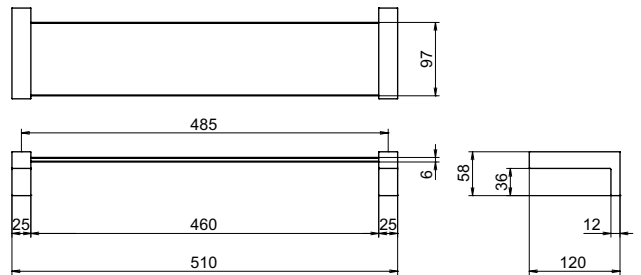

エッジシール
ジョイントシール

ガラス用
固定金物
フィックス

衝突防止
シール

BA-4353

BA-4360

BA-4391

BA-4392

- 材質 [ブラケット] 亜鉛ダイカスト (ZDC)
Material [Bracket] Zinc-Alloy Die-Casting(ZDC)
[アーム・カバー] ステンレス
[Arm・Cover] Stainless Steel
[リング] アルミダイカスト
[Ring] Aluminium
[棚] 強化ガラス
[Shelf] Tempered Glass
- 仕上げ [ブラケット] クロームメッキ仕上
Finish [Bracket] Chrome Plating
[アーム・カバー] 鏡面研磨
[Arm・Cover] Polishing