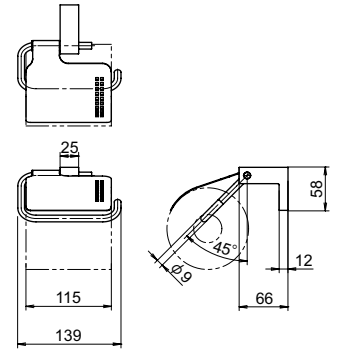

バスルームアクセサリ

バスルームアクセサリ

BA-4318

BA-4355B

ガラスヒンジ戸当り

スライドドア用金物

バーハンドル
ノブ
レバーハンドル

バスルーム
アクセサリ

エッジシール
ジョイントシール

ガラス用
固定金物
フィックス

衝突防止
シール

BA-4353

BA-4360

BA-4391

BA-4392

- 材質 [ブラケット] 亜鉛ダイカスト (ZDC)
Material [Bracket] Zinc-Alloy Die-Casting(ZDC)
[アーム・カバー] ステンレス
[Arm・Cover] Stainless Steel
[リング] アルミダイカスト
[Ring] Aluminium
[棚] 強化ガラス
[Shelf] Tempered Glass
- 仕上げ [ブラケット] クロームメッキ仕上
Finish [Bracket] Chrome Plating
[アーム・カバー] 鏡面研磨
[Arm・Cover] Polishing

- 製品特徴 ・壁面に取り付けるバスルームアクセサリです。
- 補足説明 ・取り付けについては、商品に付いている取付説明書をご参照下さい。

付属部品 (個)	座金	タッピングネジ	アンカー	六角レンチ
BA-4318	2	4	4	1
BA-4353	1	2	2	1
BA-4355B	1	2	2	1
BA-4360	1	2	2	1
BA-4391	2	4	4	1
BA-4392	2	4	4	1

品番	品名	コードナンバー	許容荷重	在庫状況
BA-4318	タオルバー	2443180041	-	標準在庫
BA-4353	ロープフック	2443530041	-	標準在庫
BA-4355B	ペーパーホルダー	2443550041	-	標準在庫
BA-4360	タオルリング	2443600041	-	標準在庫
BA-4391	ガラスシェルフ	2443910041	5kg	標準在庫
BA-4392	ガラスシェルフ	2443920041	5kg	標準在庫