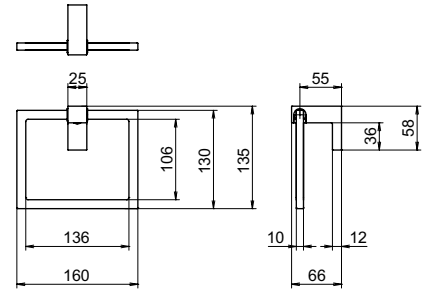

バスルームアクセサリ

バスルームアクセサリ

ガラスヒンジ戸当り

スライドドア用金物

バーハンドル
ノブ
レバーハンドル

バスルーム
アクセサリ

エッジシール
ジョイントシール

ガラス用
固定金物
フィックス

衝突防止
シール

BA-4391

- 材質 [ブラケット] 亜鉛ダイカスト (ZDC)
  Material [Bracket] Zinc-Alloy Die-Casting(ZDC)
  [アーム・カバー] ステンレス
  [Arm・Cover] Stainless Steel
  [リング] アルミダイカスト
  [Ring] Aluminium
  [棚] 強化ガラス
  [Shelf] Tempered Glass
- 仕上げ [ブラケット] クロームメッキ仕上
  Finish [Bracket] Chrome Plating
  [アーム・カバー] 鏡面研磨
  [Arm・Cover] Polishing

- 製品特徴 ・壁面に取り付けるバスルームアクセサリです。
- 補足説明 ・取り付けについては、商品に付いている取付説明書をご参照下さい。

付属部品 (個)	座金	タッピングネジ	アンカー	六角レンチ
BA-4318	2	4	4	1
BA-4353	1	2	2	1
BA-4355B	1	2	2	1
BA-4360	1	2	2	1
BA-4391	2	4	4	1
BA-4392	2	4	4	1

品番	品名	コードナンバー	許容荷重	在庫状況
BA-4318	タオルバー	2443180041	-	標準在庫
BA-4353	ロープフック	2443530041	-	標準在庫
BA-4355B	ペーパーホルダー	2443550041	-	標準在庫
BA-4360	タオルリング	2443600041	-	標準在庫
BA-4391	ガラスシェルフ	2443910041	5kg	標準在庫
BA-4392	ガラスシェルフ	2443920041	5kg	標準在庫