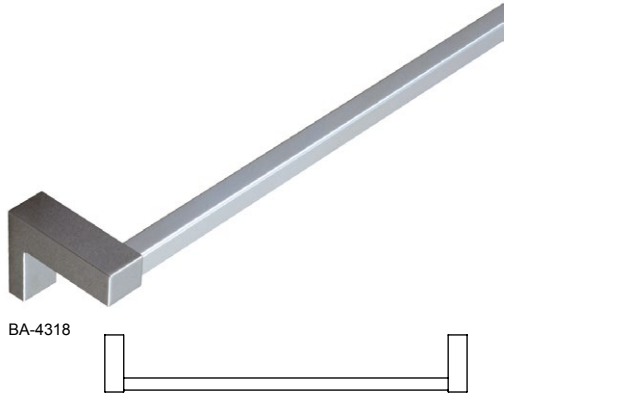

バスルームアクセサリ

バスルームアクセサリ

BA-4318

BA-4355B

ガラスヒンジ戸当り

スライドドア用金物

バーハンドル
ノブ
レバーハンドル

バスルーム
アクセサリ

エッジシール
ジョイントシール

ガラス用
固定金物
フィックス

衝突防止
シール

BA-4353

BA-4360

BA-4391

BA-4392

- 材質 [ブラケット] 亜鉛ダイカスト (ZDC)
Material [Bracket] Zinc-Alloy Die-Casting(ZDC)
[アーム・カバー] ステンレス
[Arm・Cover] Stainless Steel
[リング] アルミダイカスト
[Ring] Aluminium
[棚] 強化ガラス
[Shelf] Tempered Glass
- 仕上げ [ブラケット] クロームメッキ仕上
Finish [Bracket] Chrome Plating
[アーム・カバー] 鏡面研磨
[Arm・Cover] Polishing

- 製品特徴 ・壁面に取り付けるバスルームアクセサリです。
- 補足説明 ・取り付けについては、商品に付いている取付説明書をご参照下さい。

付属部品 (個)	座金	タッピングネジ	アンカー	六角レンチ
BA-4318	2	4	4	1
BA-4353	1	2	2	1
BA-4355B	1	2	2	1
BA-4360	1	2	2	1
BA-4391	2	4	4	1
BA-4392	2	4	4	1

品番	品名	コードナンバー	許容荷重	在庫状況
BA-4318	タオルバー	2443180041	-	標準在庫
BA-4353	ロープフック	2443530041	-	標準在庫
BA-4355B	ペーパーホルダー	2443550041	-	標準在庫
BA-4360	タオルリング	2443600041	-	標準在庫
BA-4391	ガラスシェルフ	2443910041	5kg	標準在庫
BA-4392	ガラスシェルフ	2443920041	5kg	標準在庫