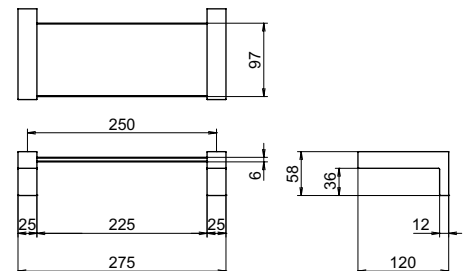

- 材質 [ブラケット] 亜鉛ダイカスト (ZDC)
  Material [Bracket] Zinc-Alloy Die-Casting(ZDC)
  [アーム・カバー] ステンレス
  [Arm・Cover] Stainless Steel
  [リング] アルミダイカスト
  [Ring] Aluminium
  [棚] 強化ガラス
  [Shelf] Tempered Glass
- 仕上げ [ブラケット] クロームメッキ仕上
  Finish [Bracket] Chrome Plating
  [アーム・カバー] 鏡面研磨
  [Arm・Cover] Polishing

- 製品特徴 ・壁面に取り付けるバスルームアクセサリです。
- 補足説明 ・取り付けについては、商品に付いている取付説明書をご参照下さい。

付属部品 (個)	座金	タッピングネジ	アンカー	六角レンチ
BA-4318	2	4	4	1
BA-4353	1	2	2	1
BA-4355B	1	2	2	1
BA-4360	1	2	2	1
BA-4391	2	4	4	1
BA-4392	2	4	4	1

品番	品名	コードナンバー	許容荷重	在庫状況
BA-4318	タオルバー	2443180041	-	標準在庫
BA-4353	ロープフック	2443530041	-	標準在庫
BA-4355B	ペーパーホルダー	2443550041	-	標準在庫
BA-4360	タオルリング	2443600041	-	標準在庫
BA-4391	ガラスシェルフ	2443910041	5kg	標準在庫
BA-4392	ガラスシェルフ	2443920041	5kg	標準在庫