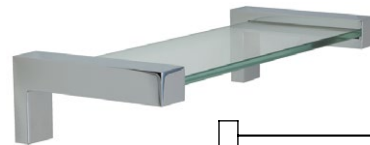

バスルームアクセサリ

バスルームアクセサリ

BA-4318

BA-4355B

ガラスヒンジ戸当り

スライドドア用金物

バーハンドル
ノブ
レバーハンドル

バスルーム
アクセサリ

エッジシール
ジョイントシール

ガラス用
固定金物
フィックス

衝突防止
シール

BA-4353

BA-4360

BA-4391

BA-4392

- 材質 [ブラケット] 亜鉛ダイカスト (ZDC)
Material [Bracket] Zinc-Alloy Die-Casting(ZDC)
[アーム・カバー] ステンレス
[Arm・Cover] Stainless Steel
[リング] アルミダイカスト
[Ring] Aluminium
[棚] 強化ガラス
[Shelf] Tempered Glass
- 仕上げ [ブラケット] クロームメッキ仕上
Finish [Bracket] Chrome Plating
[アーム・カバー] 鏡面研磨
[Arm・Cover] Polishing

- 製品特徴 ・壁面に取り付けるバスルームアクセサリです。
- 補足説明 ・取り付けについては、商品に付いている取付説明書をご参照下さい。

付属部品 (個)	座金	タッピングネジ	アンカー	六角レンチ
BA-4318	2	4	4	1
BA-4353	1	2	2	1
BA-4355B	1	2	2	1
BA-4360	1	2	2	1
BA-4391	2	4	4	1
BA-4392	2	4	4	1

品番	品名	コードナンバー	許容荷重	在庫状況
BA-4318	タオルバー	2443180041	-	標準在庫
BA-4353	ロープフック	2443530041	-	標準在庫
BA-4355B	ペーパーホルダー	2443550041	-	標準在庫
BA-4360	タオルリング	2443600041	-	標準在庫
BA-4391	ガラスシェルフ	2443910041	5kg	標準在庫
BA-4392	ガラスシェルフ	2443920041	5kg	標準在庫