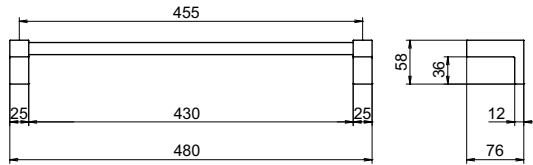

バスルームアクセサリ

バスルームアクセサリ

BA-4355B

ガラスヒンジ戸当り

スライドドア用金物

バーハンドル
ノブ
レバーハンドル

バスルーム
アクセサリ

エッジシール
ジョイントシール

ガラス用
固定金物
フィックス

衝突防止
シール

- 材質 [ブラケット] 亜鉛ダイカスト (ZDC)
  Material [Bracket] Zinc-Alloy Die-Casting(ZDC)
  [アーム・カバー] ステンレス
  [Arm・Cover] Stainless Steel
  [リング] アルミダイカスト
  [Ring] Aluminium
  [棚] 強化ガラス
  [Shelf] Tempered Glass
- 仕上げ [ブラケット] クロームメッキ仕上
  Finish [Bracket] Chrome Plating
  [アーム・カバー] 鏡面研磨
  [Arm・Cover] Polishing

- 製品特徴 ・壁面に取り付けるバスルームアクセサリです。
- 補足説明 ・取り付けについては、商品に付いている取付説明書をご参照下さい。

付属部品 (個)	座金	タッピングネジ	アンカー	六角レンチ
BA-4318	2	4	4	1
BA-4353	1	2	2	1
BA-4355B	1	2	2	1
BA-4360	1	2	2	1
BA-4391	2	4	4	1
BA-4392	2	4	4	1

品番	品名	コードナンバー	許容荷重	在庫状況
BA-4318	タオルバー	2443180041	-	標準在庫
BA-4353	ロープフック	2443530041	-	標準在庫
BA-4355B	ペーパーホルダー	2443550041	-	標準在庫
BA-4360	タオルリング	2443600041	-	標準在庫
BA-4391	ガラスシェルフ	2443910041	5kg	標準在庫
BA-4392	ガラスシェルフ	2443920041	5kg	標準在庫