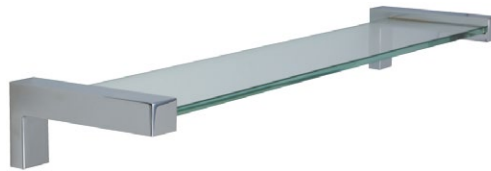

バスルームアクセサリ

バスルームアクセサリ

BA-4318

BA-4355B

ガラスヒンジ戸当り

スライドドア用金物

バーハンドル
ノブ
レバーハンドル

バスルーム
アクセサリ

エッジシール
ジョイントシール

ガラス用
固定金物
フィックス

衝突防止
シール

BA-4353

BA-4360

BA-4391

BA-4392

- 材質 [ブラケット] 亜鉛ダイカスト (ZDC)
Material [Bracket] Zinc-Alloy Die-Casting(ZDC)
[アーム・カバー] ステンレス
[Arm・Cover] Stainless Steel
[リング] アルミダイカスト
[Ring] Aluminium
[棚] 強化ガラス
[Shelf] Tempered Glass
- 仕上げ [ブラケット] クロームメッキ仕上
Finish [Bracket] Chrome Plating
[アーム・カバー] 鏡面研磨
[Arm・Cover] Polishing

- 製品特徴 ・壁面に取り付けるバスルームアクセサリです。
- 補足説明 ・取り付けについては、商品に付いている取付説明書をご参照下さい。

付属部品 (個)	座金	タッピングネジ	アンカー	六角レンチ
BA-4318	2	4	4	1
BA-4353	1	2	2	1
BA-4355B	1	2	2	1
BA-4360	1	2	2	1
BA-4391	2	4	4	1
BA-4392	2	4	4	1

品番	品名	コードナンバー	許容荷重	在庫状況
BA-4318	タオルバー	2443180041	-	標準在庫
BA-4353	ロープフック	2443530041	-	標準在庫
BA-4355B	ペーパーホルダー	2443550041	-	標準在庫
BA-4360	タオルリング	2443600041	-	標準在庫
BA-4391	ガラスシェルフ	2443910041	5kg	標準在庫
BA-4392	ガラスシェルフ	2443920041	5kg	標準在庫